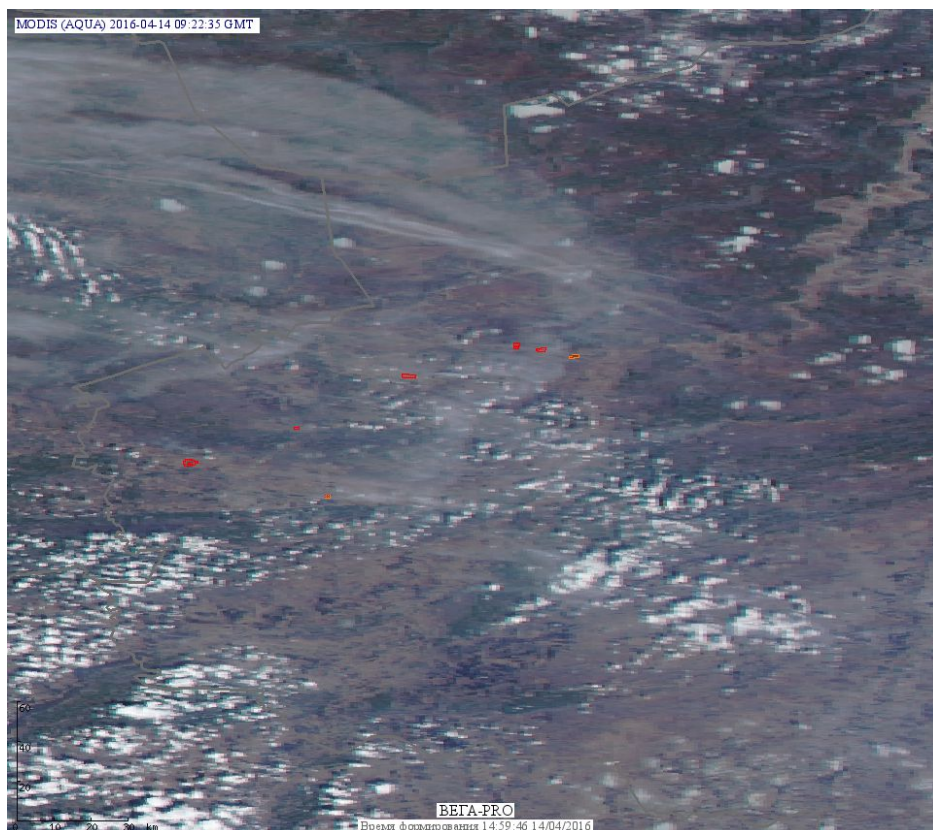

## Пожарная ситуация в России по спутниковым данным

(обзор ситуации за 14.04.2016)

**Всего за сутки 14.04.2016** на территории Российской Федерации (на всех видах территорий, включая сельскохозяйственные земли) по данным спутников Terra и Aqua наблюдалось **87 природных пожаров** с активным горением, на которых были зарегистрированы **194 горячие точки**.

По предварительной оценке огнем могло быть затронуто около 990 га территории, покрытой лесом.

**Для сравнения: 14.04.2015** года на территории России всего наблюдалось **670 природных пожаров**, на которых было зарегистрировано 3013 горячих точек. Из них пожаров, затронувших территорию, покрытую лесом, было 406, на которых было детектировано 2314 горячих точек.

Максимальное число активных пожаров наблюдалось в Дальневосточном федеральном округе (251), в том числе, на территории Амурской области (139). На них было зарегистрировано 788 (Дальневосточный федеральный округ) и 478 (Амурская область) горячих точек.

Огнем было затронуто около 96 тыс га территории, покрытой лесом.

**Рис. 1 Пожары в Астраханской области в дельте реки Волга**

**Рис. 2 Пожары и сельскохозяйственные палы в Челябинской области**

**Рис. 3 Пожары и сельскохозяйственные палы в Тюменской области**