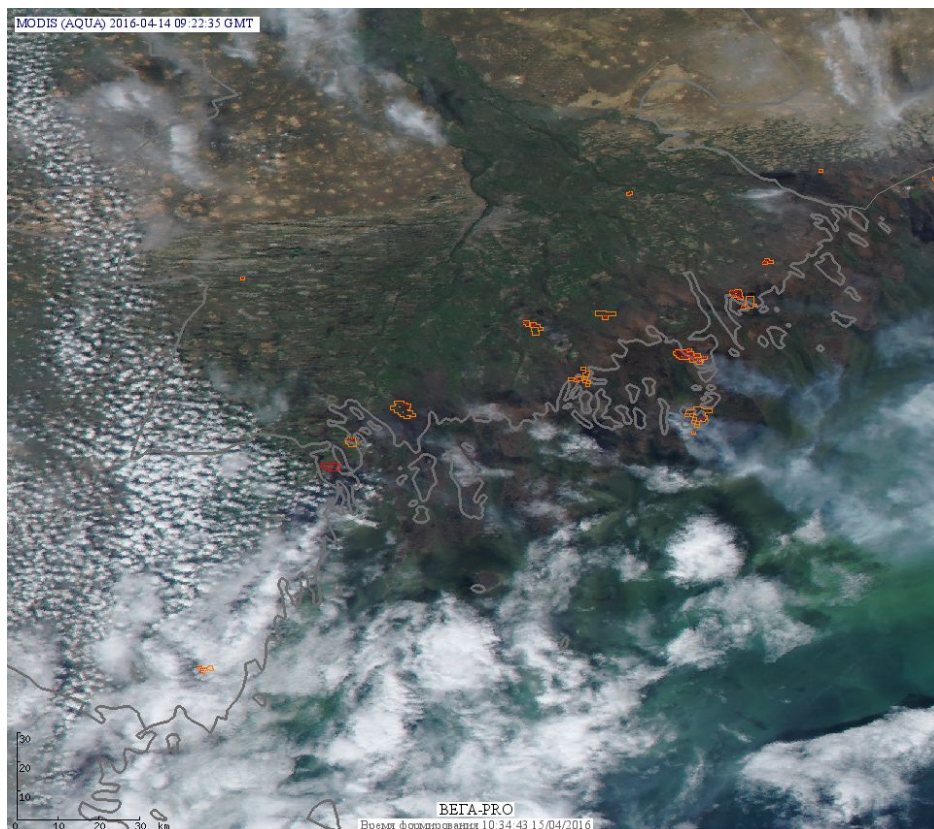

Пожарная ситуация в России по спутниковым данным

(обзор ситуации за 14.04.2016)

Всего за сутки 14.04.2016 на территории Российской Федерации (на всех видах территорий, включая сельскохозяйственные земли) по данным спутников Terra и Aqua наблюдалось **87 природных пожаров** с активным горением, на которых были зарегистрированы **194 горячие точки**.

В том числе было зарегистрировано **33 активных пожара, затрагивающих территории, покрытые лесом (79 горячих точек)**.

Максимальное число пожаров наблюдалось в Астраханской области (14). На них было зарегистрировано 39 горячих точек.

По предварительной оценке огнем могло быть затронуто около 990 га территории, покрытой лесом.

Для сравнения: 14.04.2015 года на территории России всего наблюдалось **670 природных пожаров**, на которых было зарегистрировано 3013 горячих точек. Из них пожаров, затронувших территорию, покрытую лесом, было 406, на которых было детектировано 2314 горячих точек.

Максимальное число активных пожаров наблюдалось в Дальневосточном федеральном округе (251), в том числе, на территории Амурской области (139). На них было зарегистрировано 788 (Дальневосточный федеральный округ) и 478 (Амурская область) горячих точек.

Огнем было затронуто около 96 тыс га территории, покрытой лесом.

Рис. 1 Пожары в Астраханской области в дельте реки Волга