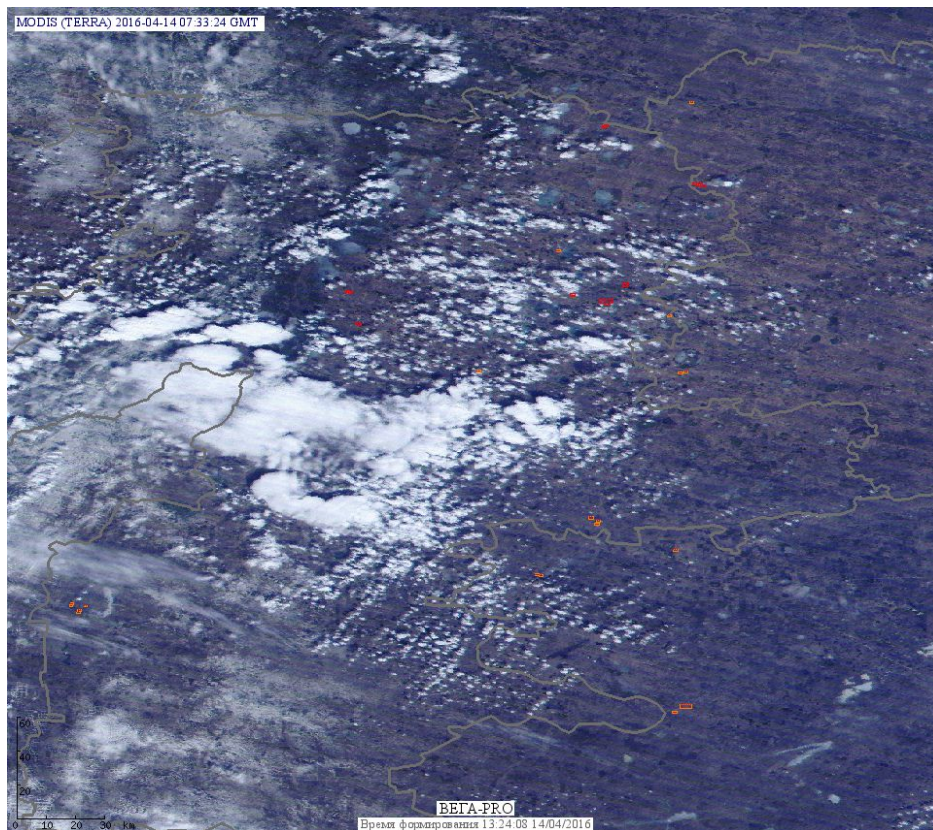

Рис. 2 Пожары и сельскохозяйственные палы в Челябинской области