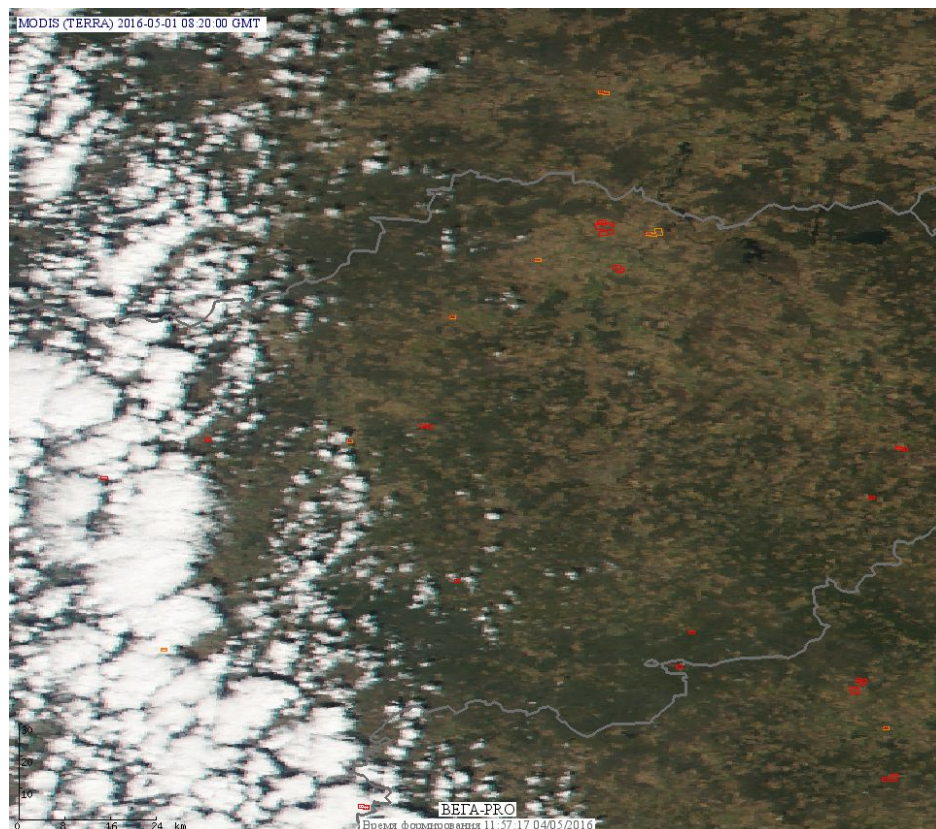

Пожарная ситуация в России по спутниковым данным

(обзор ситуации за 02.05.2016)

Всего за сутки 02.05.2016 на территории Российской Федерации (на всех видах территорий, включая сельскохозяйственные земли) по данным спутников Terra и Aqua наблюдалось **117 природных пожаров** с активным горением, на которых было зарегистрировано **213 горячих точек**.

В том числе было зарегистрировано **70 активных пожаров, затрагивающих территории, покрытые лесом (149 горячих точек)**.

Максимальное число пожаров наблюдалось в Смоленской области (17). На них было зарегистрировано 23 горячие точки.

Максимальное число активных пожаров наблюдалось в Сибирском федеральном округе (148), в том числе, на территории Алтайского края (54). На них было зарегистрировано 318 (Сибирский федеральный округ) и 109 (Алтайский край) горячих точек.

Огнем было затронуто около 7,5 тыс га территории, покрытой лесом.

Рис. 1 Пожары и сельскохозяйственные палы в Смоленской области

(Информация подготовлена на основе данных центров приема НИЦ "Планета" (<http://planet.iitp.ru/index1.html>), спутникового сервиса ВЕГА (<http://pro-vega.ru>) и открытых зарубежных источников)