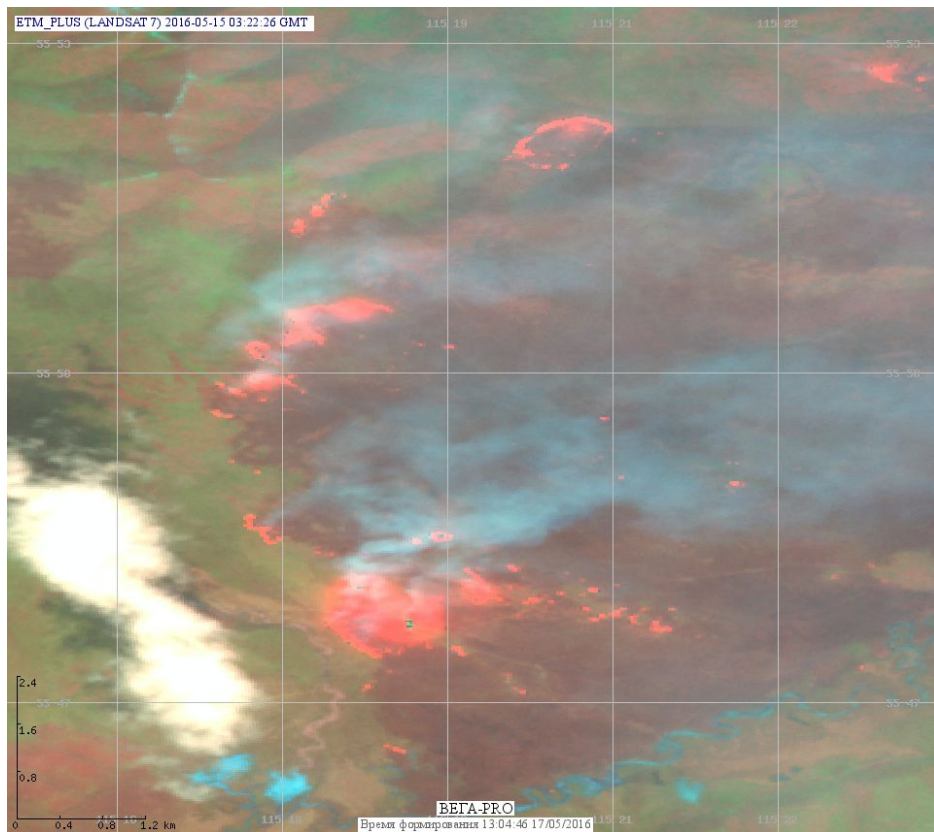

Пожарная ситуация в России по спутниковым данным

(обзор ситуации за 15.05.2016)

Всего за сутки 15.05.2016 на территории Российской Федерации (на всех видах территорий, включая сельскохозяйственные земли) по данным спутников Terra и Aqua наблюдалось **335 природных пожаров** с активным горением, на которых было зарегистрировано **1698 горячих точек**.

По предварительной оценке огнем могло быть затронуто около 25,3 тыс га территории, покрытой лесом.

Для сравнения: 15.05.2015 года на территории России всего наблюдалось **276 природных пожаров**, на которых было зарегистрировано 1058 горячих точек. Из них пожаров, затронувших территорию, покрытую лесом, было 167, на которых были детектированы 864 горячие точки.

Максимальное число активных пожаров наблюдалось в Сибирском федеральном округе (242), в том числе, на территории Красноярского края (82). На них было зарегистрировано 1004 (Сибирский федеральный округ) и 175 (Красноярский край) горячих точек.

Огнем было затронуто около 29,1 тыс га территории, покрытой лесом.

Рис. 1 Пожары в Республике Бурятия

Рис. 2 Пожары в Муйском районе Республики Бурятия. Данные Landsat 7.

Рис. 3 Пожары в Забайкальском крае