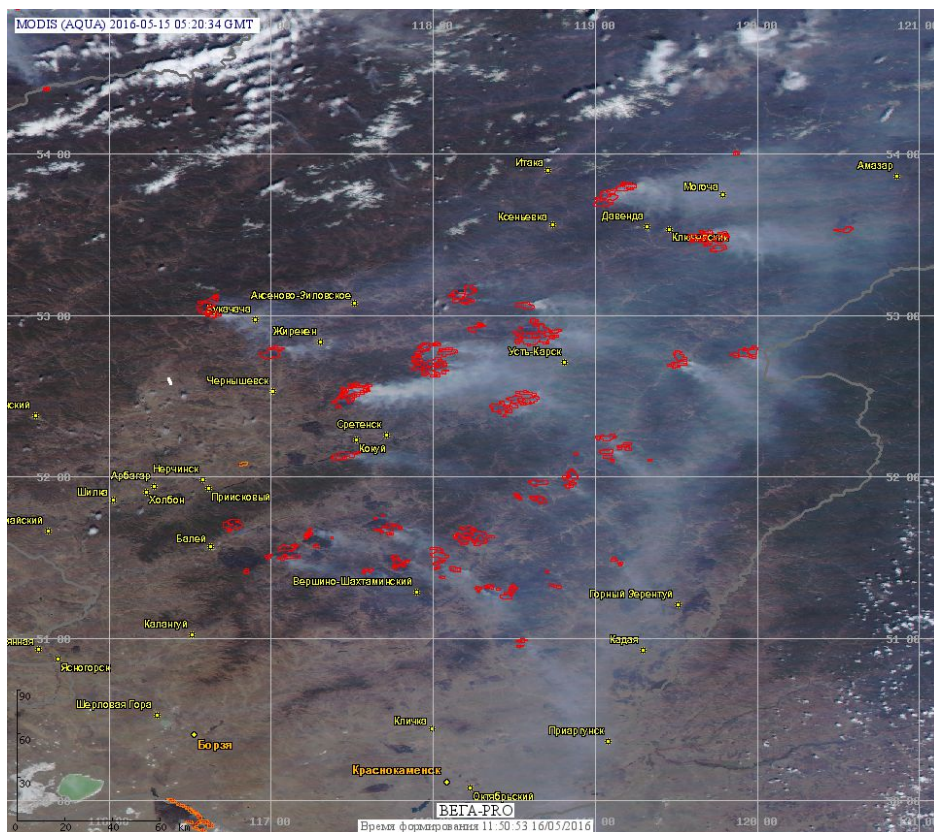

Пожарная ситуация в России по спутниковым данным

(обзор ситуации за 15.05.2016)

Всего за сутки 15.05.2016 на территории Российской Федерации (на всех видах территорий, включая сельскохозяйственные земли) по данным спутников Terra и Aqua наблюдалось **335 природных пожаров** с активным горением, на которых было зарегистрировано **1698 горячих точек**.

По предварительной оценке огнем могло быть затронуто около 25,3 тыс га территории, покрытой лесом.

Для сравнения: 15.05.2015 года на территории России всего наблюдалось **276 природных пожаров**, на которых было зарегистрировано 1058 горячих точек. Из них пожаров, затронувших территорию, покрытую лесом, было 167, на которых были детектированы 864 горячие точки.

Максимальное число активных пожаров наблюдалось в Сибирском федеральном округе (242), в том числе, на территории Красноярского края (82). На них было зарегистрировано 1004 (Сибирский федеральный округ) и 175 (Красноярский край) горячих точек.

Огнем было затронуто около 29,1 тыс га территории, покрытой лесом.

Рис. 1 Пожары в Республике Бурятия

Рис. 2 Пожары в Муйском районе Республики Бурятия. Данные Landsat 7.

Рис. 3 Пожары в Забайкальском крае