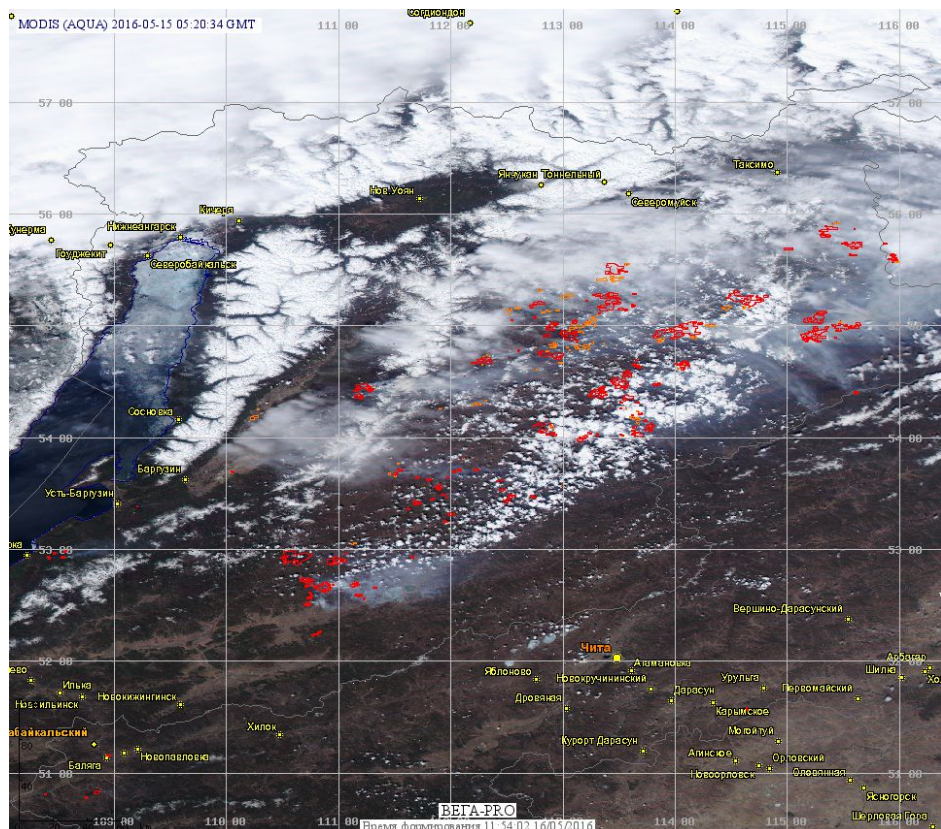

Пожарная ситуация в России по спутниковым данным

(обзор ситуации за 15.05.2016)

Всего за сутки 15.05.2016 на территории Российской Федерации (на всех видах территорий, включая сельскохозяйственные земли) по данным спутников Terra и Aqua наблюдалось **335 природных пожаров** с активным горением, на которых было зарегистрировано **1698 горячих точек**.

По предварительной оценке огнем могло быть затронуто около 25,3 тыс га территории, покрытой лесом.

Для сравнения: 15.05.2015 года на территории России всего наблюдалось **276 природных пожаров**, на которых было зарегистрировано 1058 горячих точек. Из них пожаров, затронувших территорию, покрытую лесом, было 167, на которых были детектированы 864 горячие точки.

Максимальное число активных пожаров наблюдалось в Сибирском федеральном округе (242), в том числе, на территории Красноярского края (82). На них было зарегистрировано 1004 (Сибирский федеральный округ) и 175 (Красноярский край) горячих точек.

Огнем было затронуто около 29,1 тыс га территории, покрытой лесом.

Рис. 1 Пожары в Республике Бурятия

Рис. 2 Пожары в Муйском районе Республики Бурятия. Данные Landsat 7.

Рис. 3 Пожары в Забайкальском крае