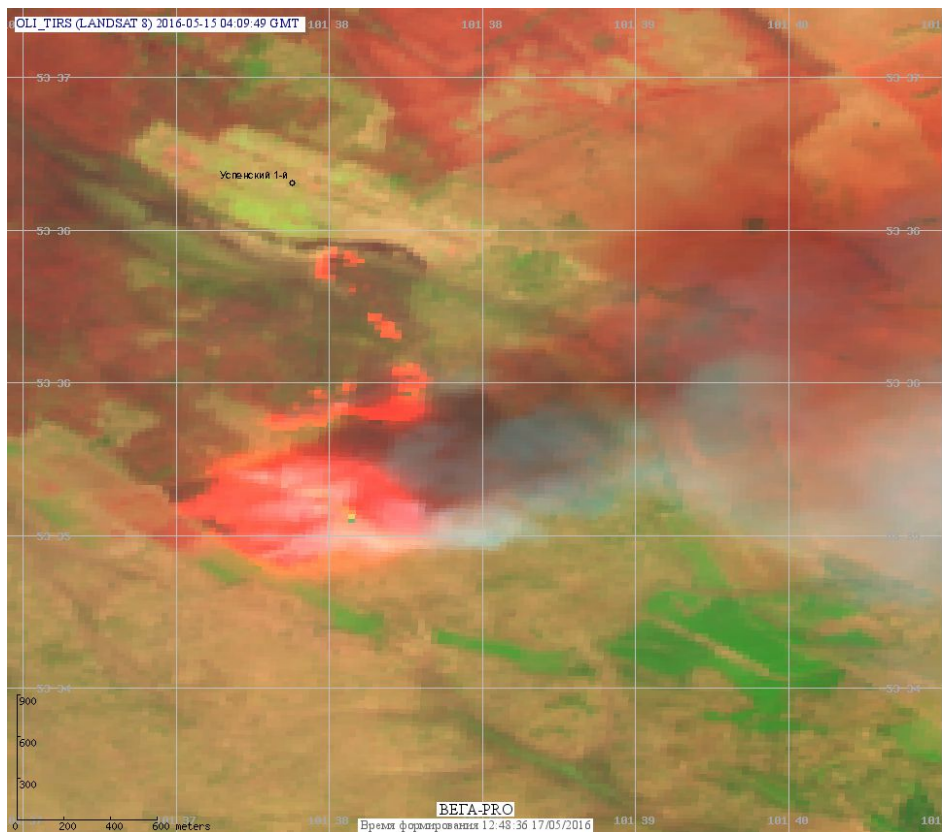

Пожарная ситуация в России по спутниковым данным

(обзор ситуации за 15.05.2016)

Всего за сутки 15.05.2016 на территории Российской Федерации (на всех видах территорий, включая сельскохозяйственные земли) по данным спутников Terra и Aqua наблюдалось **335 природных пожаров** с активным горением, на которых было зарегистрировано **1698 горячих точек**.

По предварительной оценке огнем могло быть затронуто около 25,3 тыс га территории, покрытой лесом.

Для сравнения: 15.05.2015 года на территории России всего наблюдалось **276 природных пожаров**, на которых было зарегистрировано 1058 горячих точек. Из них пожаров, затронувших территорию, покрытую лесом, было 167, на которых были детектированы 864 горячие точки.

Максимальное число активных пожаров наблюдалось в Сибирском федеральном округе (242), в том числе, на территории Красноярского края (82). На них было зарегистрировано 1004 (Сибирский федеральный округ) и 175 (Красноярский край) горячих точек.

Рис. 4 Пожары в Иркутской области

Рис. 5 Пожар в Зиминском районе Иркутской области. Данные Landsat 8.

(Информация подготовлена на основе данных центров приема НИЦ "Планета" (<http://planet.iitp.ru/index1.html>), спутникового сервиса ВЕГА (<http://pro-vega.ru>) и открытых зарубежных источников)