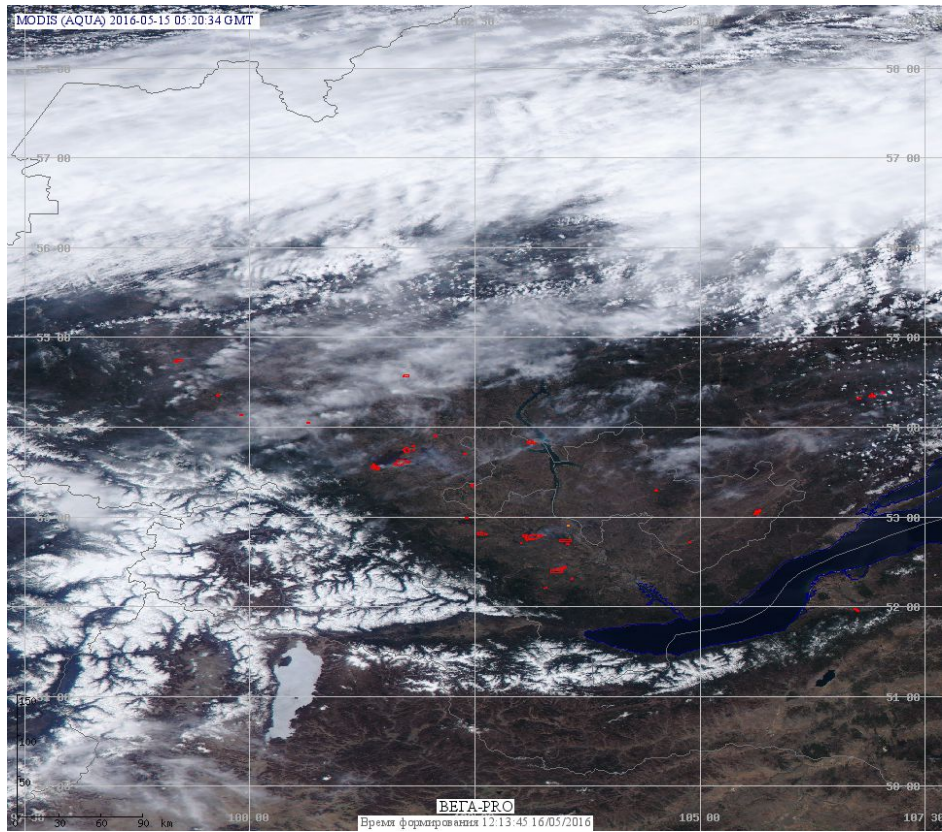

Пожарная ситуация в России по спутниковым данным

(обзор ситуации за 15.05.2016)

Всего за сутки 15.05.2016 на территории Российской Федерации (на всех видах территорий, включая сельскохозяйственные земли) по данным спутников Terra и Aqua наблюдалось **335 природных пожаров** с активным горением, на которых было зарегистрировано **1698 горячих точек**.

По предварительной оценке огнем могло быть затронуто около 25,3 тыс га территории, покрытой лесом.

Для сравнения: 15.05.2015 года на территории России всего наблюдалось **276 природных пожаров**, на которых было зарегистрировано 1058 горячих точек. Из них пожаров, затронувших территорию, покрытую лесом, было 167, на которых были детектированы 864 горячие точки.

Максимальное число активных пожаров наблюдалось в Сибирском федеральном округе (242), в том числе, на территории Красноярского края (82). На них было зарегистрировано 1004 (Сибирский федеральный округ) и 175 (Красноярский край) горячих точек.

Огнем было затронуто около 29,1 тыс га территории, покрытой лесом.

Рис. 1 Пожары в Республике Бурятия

Рис. 2 Пожары в Муйском районе Республики Бурятия. Данные Landsat 7.

Рис. 3 Пожары в Забайкальском крае