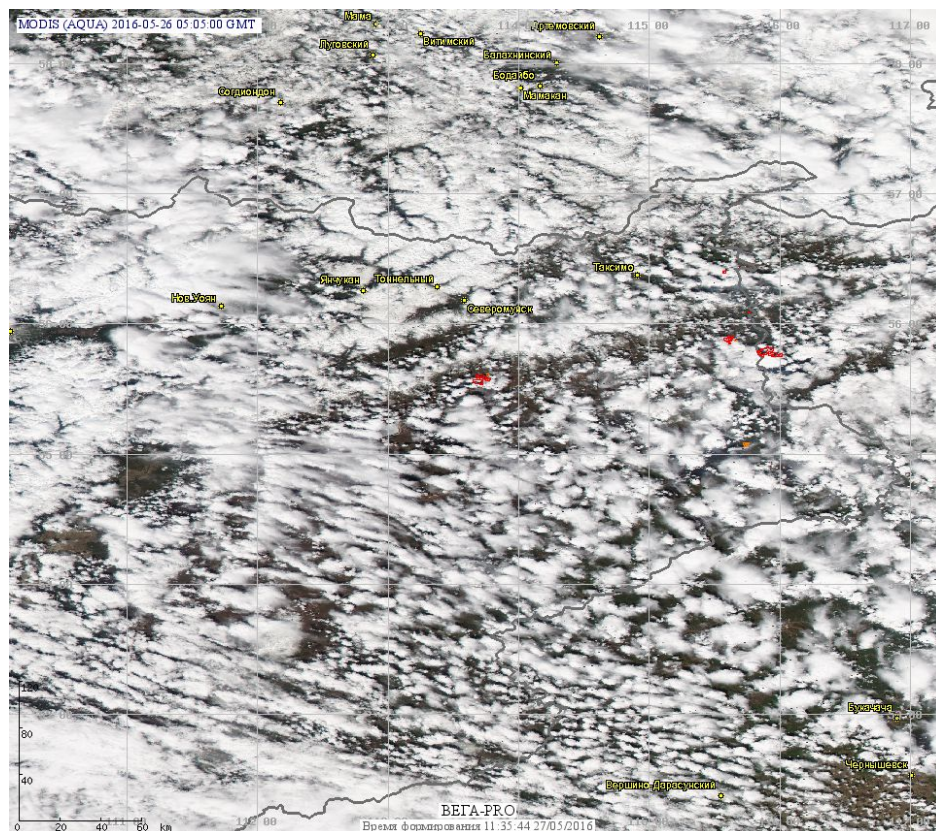

Пожарная ситуация в России по спутниковым данным

(обзор ситуации за 26.05.2016)

Всего за сутки 26.05.2016 на территории Российской Федерации (на всех видах территорий, включая сельскохозяйственные земли) по данным спутников Terra и Aqua наблюдалось **59 природных пожаров** с активным горением, на которых было зарегистрировано **126 горячих точек**.

По предварительной оценке огнем могло быть затронуто около 1,0 тыс га территории, покрытой лесом.

Для сравнения: 26.05.2015 года на территории России всего наблюдалось **140 природных пожаров**, на которых было зарегистрировано 728 горячих точек. Из них пожаров, затронувших территорию, покрытую лесом, было 99, на которых было детектировано 668 горячих точек.

Максимальное число активных пожаров наблюдалось в Сибирском федеральном округе (74), в том числе, на территории Республики Бурятия (45). На них было зарегистрировано 586 (Сибирский федеральный округ) и 355 (Республика Бурятия) горячих точек.

Огнем было затронуто около 20,8 тыс га территории, покрытой лесом.

Рис. 1 Пожары в Республике Бурятия

(Информация подготовлена на основе данных центров приема НИЦ "Планета" (<http://planet.iitp.ru/index1.html>), спутникового сервиса ВЕГА (<http://pro-vega.ru>) и открытых зарубежных источников)