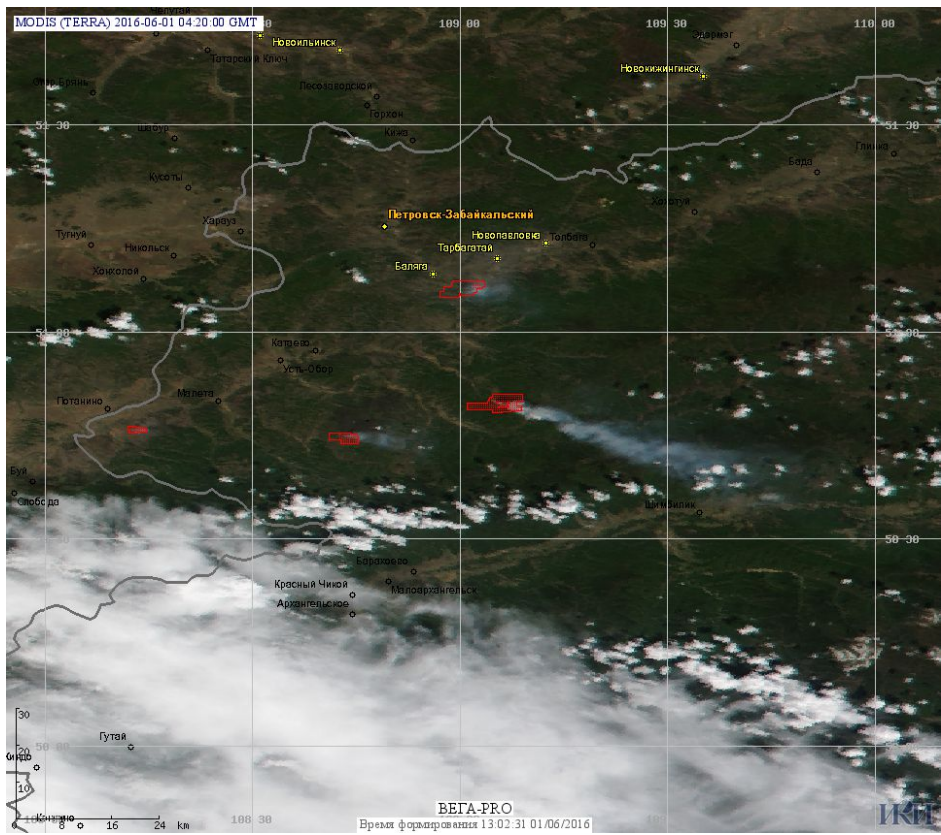

Рис. 2 Пожары в Иркутской области

Рис. 3 Пожары в Забайкальском крае

Рис. 4 Пожары на границе Республики Бурятия и Забайкальского края. Данные Landsat 8.

Рис. 5 Пожар в Каларском районе Забайкальского края. Данные Landsat 8.

(Информация подготовлена на основе данных центров приема НИЦ "Планета" (<http://planet.iitp.ru/index1.html>), спутникового сервиса ВЕГА (<http://pro-vega.ru>) и открытых зарубежных источников)