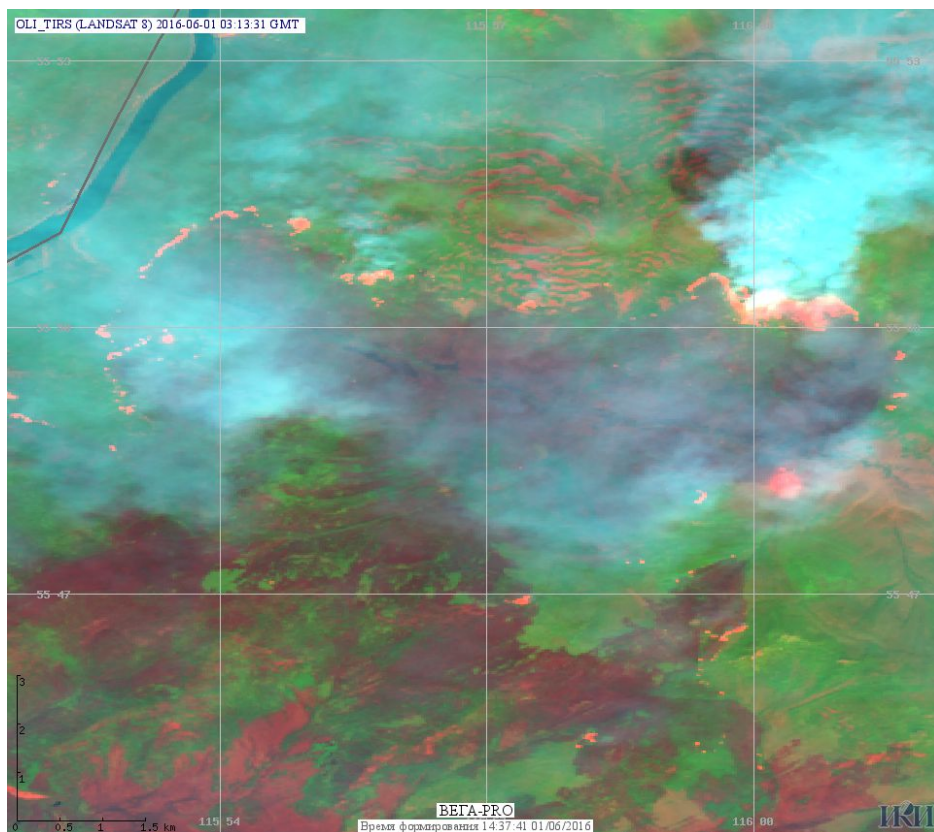

Рис. 2 Пожары в Иркутской области

Рис. 3 Пожары в Забайкальском крае

Рис. 4 Пожары на границе Республики Бурятия и Забайкальского края. Данные Landsat 8.

Рис. 5 Пожар в Каларском районе Забайкальского края. Данные Landsat 8.

(Информация подготовлена на основе данных центров приема НИЦ "Планета" (<http://planet.iitp.ru/index1.html>), спутникового сервиса ВЕГА (<http://pro-vega.ru>) и открытых зарубежных источников)