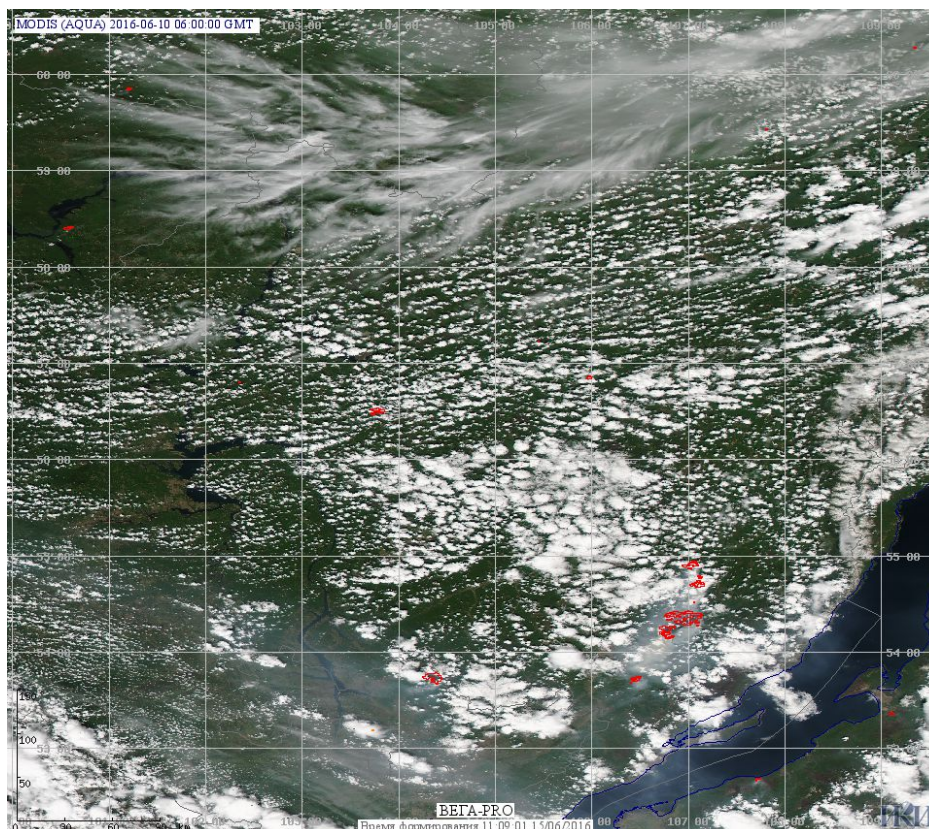

## Пожарная ситуация в России по спутниковым данным

(обзор ситуации за 10.06.2016)

**Всего за сутки 10.06.2016** на территории Российской Федерации (на всех видах территорий, включая сельскохозяйственные земли) по данным спутников Terra и Aqua наблюдалось **75 природных пожаров** с активным горением, на которых было зарегистрировано **535 горячих точек**.

В том числе было зарегистрировано **63 активных пожара, затрагивающих территории, покрытые лесом (508 горячих точек)**.

Максимальное число пожаров наблюдалось в Иркутской области (20). На них были зарегистрированы 103 горячие точки.

Максимальное число активных пожаров наблюдалось в Сибирском федеральном округе (17), в том числе, на территории Иркутской области (13). На них было зарегистрировано 35 (Сибирский федеральный округ) и 29 (Иркутская область) горячих точек.

Огнем было затронуто около 1,3 тыс га территории, покрытой лесом.

Рис. 1 Пожары в Иркутской области

**Рис. 2 Пожары в Республике Бурятия**

**Рис. 3 Пожар в Камчатском крае**

(Информация подготовлена на основе данных центров приема НИЦ "Планета" (<http://planet.iitp.ru/index1.html>), спутникового сервиса ВЕГА (<http://pro-vega.ru>) и открытых зарубежных источников)