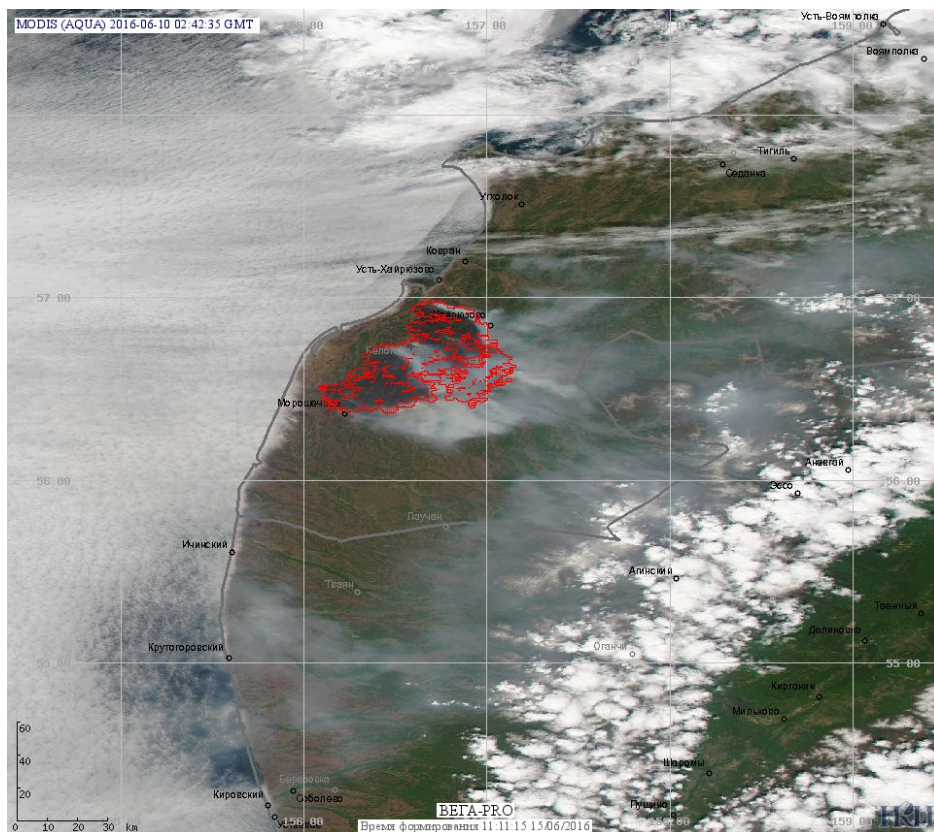

## Пожарная ситуация в России по спутниковым данным

(обзор ситуации за 10.06.2016)

**Всего за сутки 10.06.2016** на территории Российской Федерации (на всех видах территорий, включая сельскохозяйственные земли) по данным спутников Terra и Aqua наблюдалось **75 природных пожаров** с активным горением, на которых было зарегистрировано **535 горячих точек**.

По предварительной оценке огнем могло быть затронуто около 15,8 тыс га территории, покрытой лесом.

**Для сравнения: 10.06.2015** года на территории России всего наблюдалось **38 природных пожаров**, на которых были зарегистрированы 73 горячие точки. Из них пожаров, затронувших территорию, покрытую лесом, было 24, на которых было детектировано 58 горячих точек.

Максимальное число активных пожаров наблюдалось в Сибирском федеральном округе (17), в том числе, на территории Иркутской области (13). На них было зарегистрировано 35 (Сибирский федеральный округ) и 29 (Иркутская область) горячих точек.

Огнем было затронуто около 1,3 тыс га территории, покрытой лесом.

Рис. 1 Пожары в Иркутской области

**Рис. 2 Пожары в Республике Бурятия**

**Рис. 3 Пожар в Камчатском крае**

(Информация подготовлена на основе данных центров приема НИЦ "Планета" (<http://planet.iitp.ru/index1.html>), спутникового сервиса ВЕГА (<http://pro-vega.ru>) и открытых зарубежных источников)