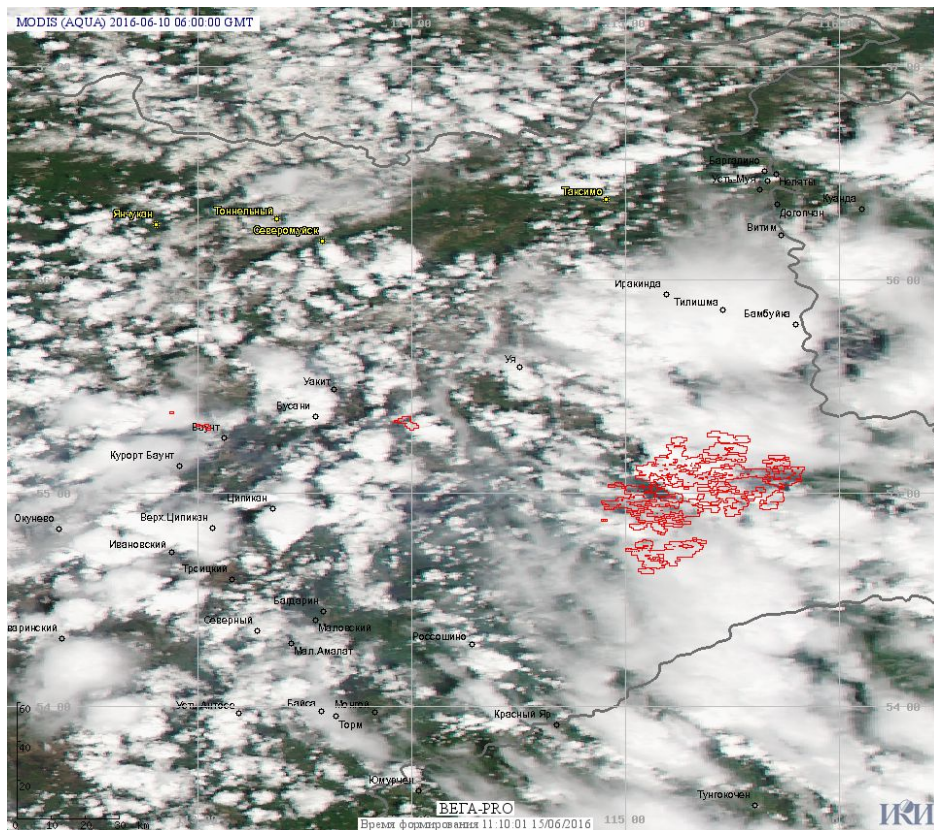

## Пожарная ситуация в России по спутниковым данным

(обзор ситуации за 10.06.2016)

**Всего за сутки 10.06.2016** на территории Российской Федерации (на всех видах территорий, включая сельскохозяйственные земли) по данным спутников Terra и Aqua наблюдалось **75 природных пожаров** с активным горением, на которых было зарегистрировано **535 горячих точек**.

В том числе было зарегистрировано **63 активных пожара, затрагивающих территории, покрытые лесом (508 горячих точек)**.

Максимальное число пожаров наблюдалось в Иркутской области (20). На них были зарегистрированы 103 горячие точки.

Максимальное число активных пожаров наблюдалось в Сибирском федеральном округе (17), в том числе, на территории Иркутской области (13). На них было зарегистрировано 35 (Сибирский федеральный округ) и 29 (Иркутская область) горячих точек.

Огнем было затронуто около 1,3 тыс га территории, покрытой лесом.

Рис. 1 Пожары в Иркутской области

**Рис. 2 Пожары в Республике Бурятия**

**Рис. 3 Пожар в Камчатском крае**

(Информация подготовлена на основе данных центров приема НИЦ "Планета" (<http://planet.iitp.ru/index1.html>), спутникового сервиса ВЕГА (<http://pro-vega.ru>) и открытых зарубежных источников)