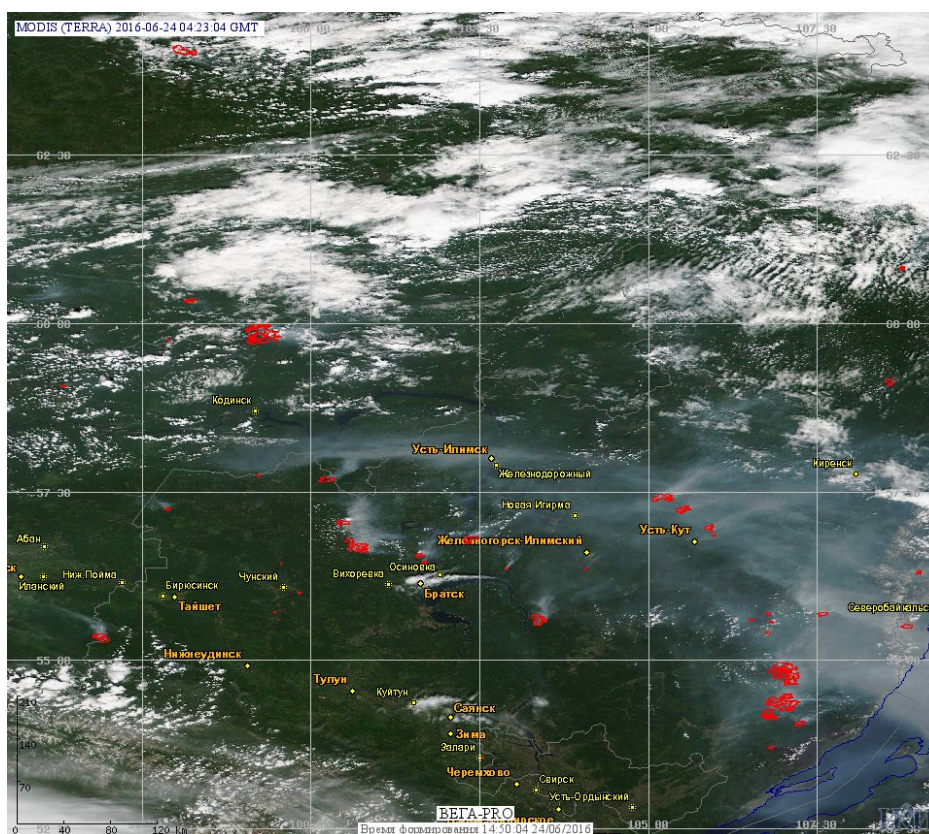

Пожарная ситуация в России по спутниковым данным

(обзор ситуации за 24.06.2016)

Всего за сутки 24.06.2016 на территории Российской Федерации (на всех видах территорий, включая сельскохозяйственные земли) по данным спутников Terra и Aqua наблюдалось **120 природных пожаров** с активным горением, на которых были зарегистрированы **943 горячие точки**.

По предварительной оценке огнем могло быть затронуто около 25,5 тыс га территории, покрытой лесом.

Для сравнения: 24.06.2015 года на территории России всего наблюдалось **114 природных пожаров**, на которых было зарегистрировано 350 горячих точек. Из них пожаров, затронувших территорию, покрытую лесом, было 62, на которых были детектированы 172 горячие точки.

Максимальное число активных пожаров наблюдалось в Сибирском федеральном округе (40), в том числе, на территории Республики Бурятия (10). На них было зарегистрировано 125 (Сибирский федеральный округ) и 28 (Республика Бурятия) горячих точек.

Огнем было затронуто около 2,8 тыс га территории, покрытой лесом.

Рис. 1 Пожары в Красноярском крае и Иркутской области

Рис. 2 Пожары в Магаданской области.

Рис. 3 Пожары в Республике Бурятия

Рис. 4 Пожары в Камчатском крае