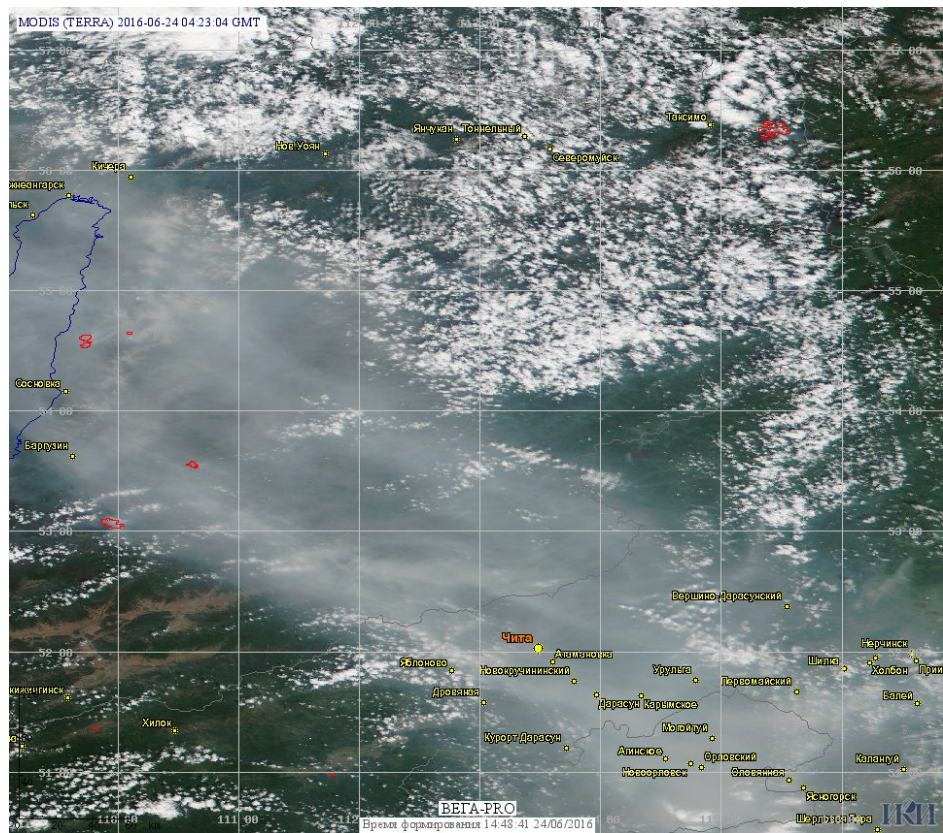

Пожарная ситуация в России по спутниковым данным

(обзор ситуации за 24.06.2016)

Всего за сутки 24.06.2016 на территории Российской Федерации (на всех видах территорий, включая сельскохозяйственные земли) по данным спутников Terra и Aqua наблюдалось **120 природных пожаров** с активным горением, на которых были зарегистрированы **943 горячие точки**.

По предварительной оценке огнем могло быть затронуто около 25,5 тыс га территории, покрытой лесом.

Для сравнения: 24.06.2015 года на территории России всего наблюдалось **114 природных пожаров**, на которых было зарегистрировано 350 горячих точек. Из них пожаров, затронувших территорию, покрытую лесом, было 62, на которых были детектированы 172 горячие точки.

Максимальное число активных пожаров наблюдалось в Сибирском федеральном округе (40), в том числе, на территории Республики Бурятия (10). На них было зарегистрировано 125 (Сибирский федеральный округ) и 28 (Республика Бурятия) горячих точек.

Огнем было затронуто около 2,8 тыс га территории, покрытой лесом.

Рис. 1 Пожары в Красноярском крае и Иркутской области

Рис. 2 Пожары в Магаданской области.

Рис. 3 Пожары в Республике Бурятия

Рис. 4 Пожары в Камчатском крае