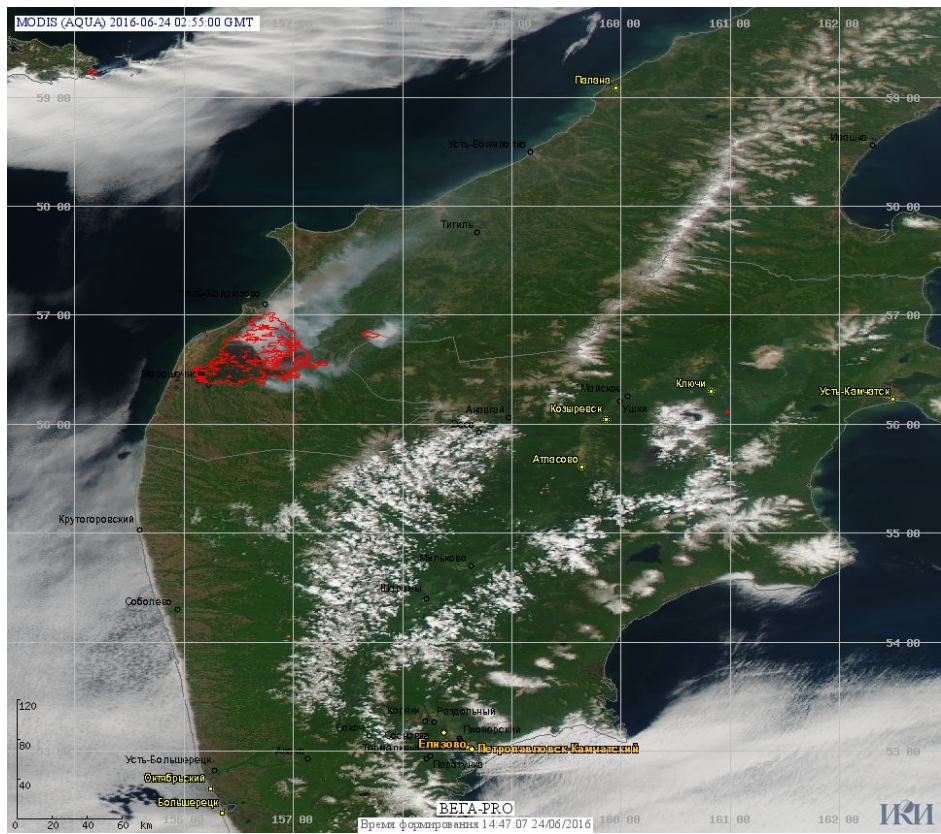

Пожарная ситуация в России по спутниковым данным

(обзор ситуации за 24.06.2016)

Всего за сутки 24.06.2016 на территории Российской Федерации (на всех видах территорий, включая сельскохозяйственные земли) по данным спутников Terra и Aqua наблюдалось **120 природных пожаров** с активным горением, на которых были зарегистрированы **943 горячие точки**.

В том числе было зарегистрировано **102 активных пожара, затрагивающих территории, покрытые лесом (922 горячие точки)**.

Максимальное число пожаров наблюдалось в Иркутской области (37). На них были зарегистрированы 402 горячие точки.

Максимальное число активных пожаров наблюдалось в Сибирском федеральном округе (40), в том числе, на территории Республики Бурятия (10). На них было зарегистрировано 125 (Сибирский федеральный округ) и 28 (Республика Бурятия) горячих точек.

Огнем было затронуто около 2,8 тыс га территории, покрытой лесом.

Рис. 1 Пожары в Красноярском крае и Иркутской области

Рис. 2 Пожары в Магаданской области.

Рис. 3 Пожары в Республике Бурятия

Рис. 4 Пожары в Камчатском крае