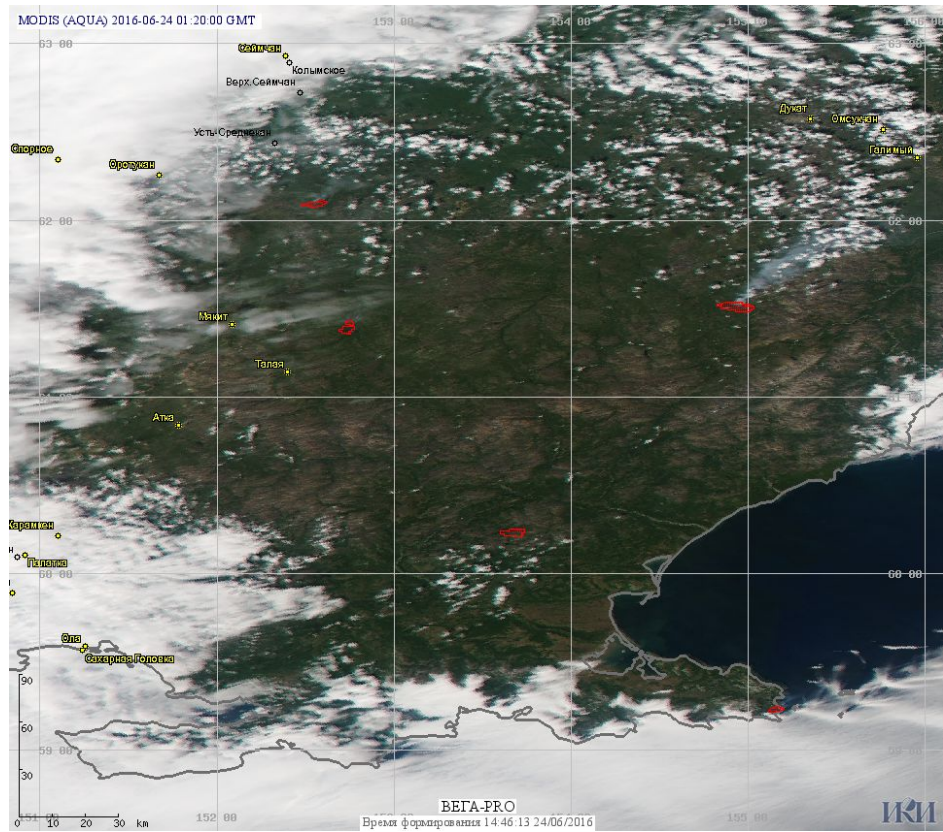

Пожарная ситуация в России по спутниковым данным

(обзор ситуации за 24.06.2016)

Всего за сутки 24.06.2016 на территории Российской Федерации (на всех видах территорий, включая сельскохозяйственные земли) по данным спутников Terra и Aqua наблюдалось **120 природных пожаров** с активным горением, на которых были зарегистрированы **943 горячие точки**.

В том числе было зарегистрировано **102 активных пожара, затрагивающих территории, покрытые лесом (922 горячие точки)**.

Максимальное число пожаров наблюдалось в Иркутской области (37). На них были зарегистрированы 402 горячие точки.

Максимальное число активных пожаров наблюдалось в Сибирском федеральном округе (40), в том числе, на территории Республики Бурятия (10). На них было зарегистрировано 125 (Сибирский федеральный округ) и 28 (Республика Бурятия) горячих точек.

Огнем было затронуто около 2,8 тыс га территории, покрытой лесом.

Рис. 1 Пожары в Красноярском крае и Иркутской области

Рис. 2 Пожары в Магаданской области.

Рис. 3 Пожары в Республике Бурятия

Рис. 4 Пожары в Камчатском крае