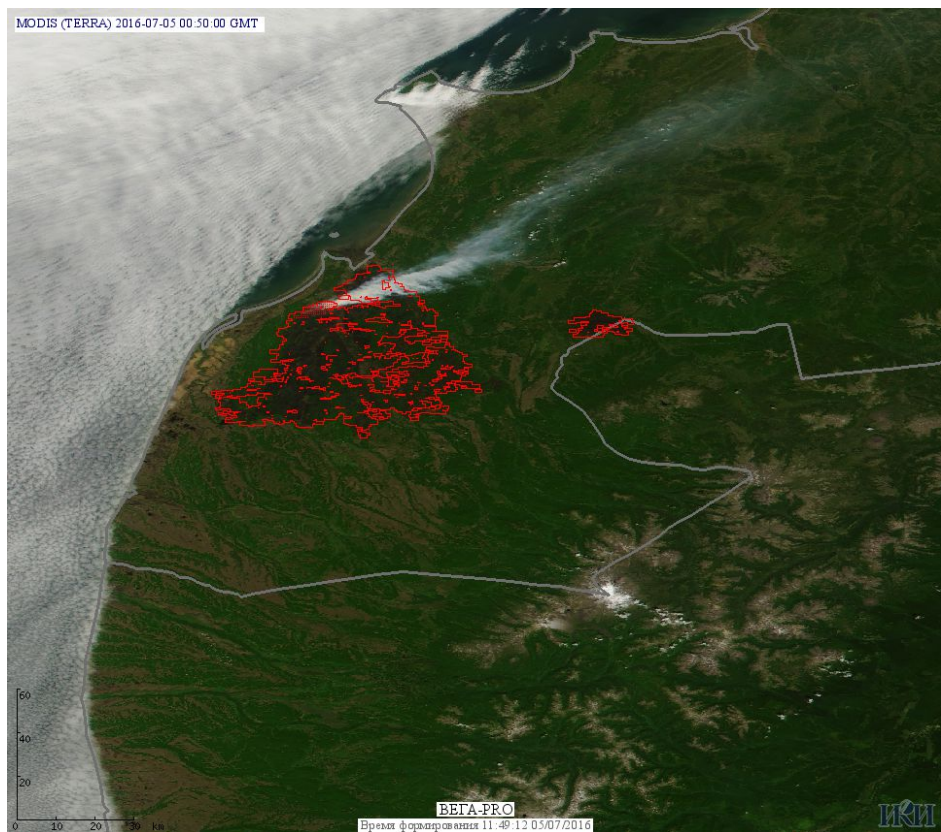

Рис. 3 Пожары в Тигильском районе Камчатского края.