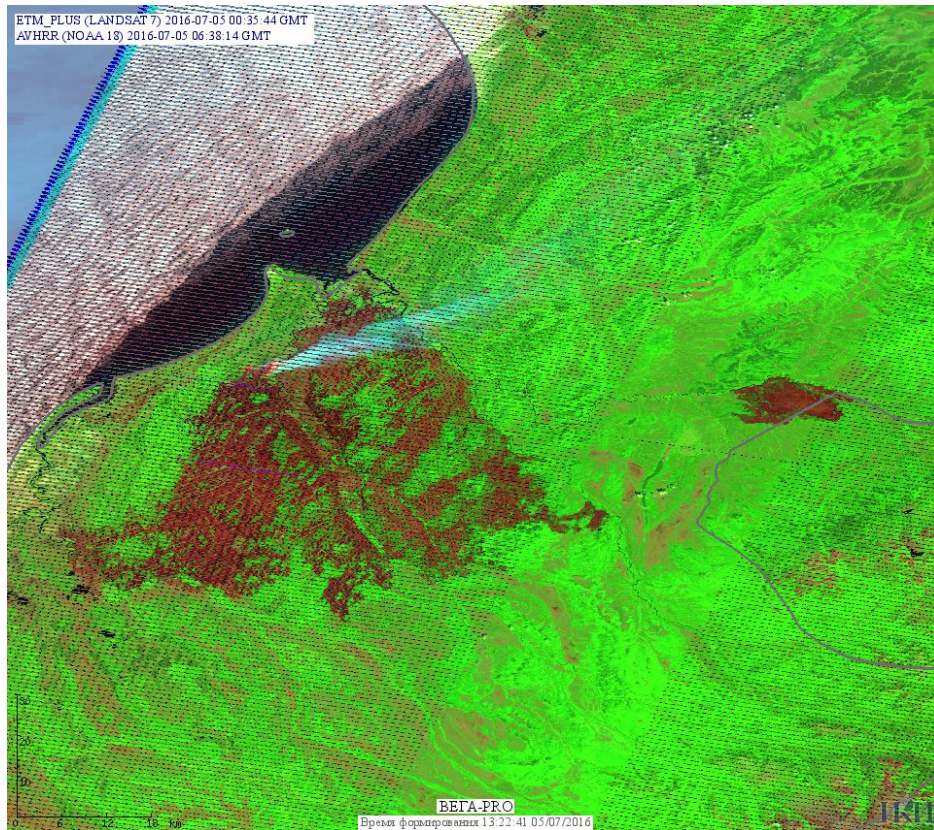

## Пожарная ситуация в России по спутниковым данным

(обзор ситуации за 05.07.2016)

**Всего за сутки 05.07.2016** на территории Российской Федерации (на всех видах территорий, включая сельскохозяйственные земли) по данным спутников Terra и Aqua наблюдалось **152 природных пожара** с активным горением, на которых было зарегистрировано **977 горячих точек**.

В том числе было зарегистрировано **104 активных пожара, затрагивающих территории, покрытые лесом (760 горячих точек)**.

Максимальное число пожаров наблюдалось в Красноярском крае (76). На них было зарегистрировано 669 горячих точек.

Максимальное число активных пожаров наблюдалось в Сибирском федеральном округе (48), в том числе, на территории Республики Бурятия (20). На них было зарегистрировано 217 (Сибирский федеральный округ) и 110 (Республика Бурятия) горячих точек.

Огнем было затронуто около 6,2 тыс га территории, покрытой лесом.

**Рис. 1** Пожары в Красноярском крае и Иркутской области

**Рис. 2 Пожары в Магаданской области**

**Рис. 3 Пожары в Тигильском районе Камчатского края.**