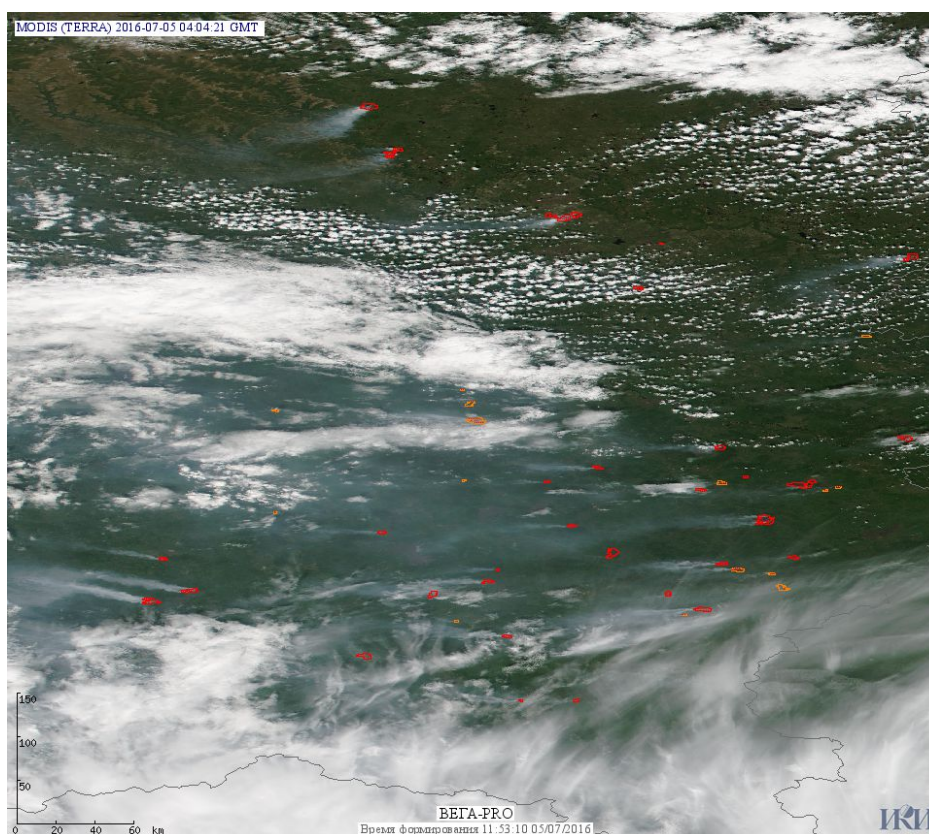

Пожарная ситуация в России по спутниковым данным

(обзор ситуации за 05.07.2016)

Всего за сутки 05.07.2016 на территории Российской Федерации (на всех видах территорий, включая сельскохозяйственные земли) по данным спутников Terra и Aqua наблюдалось **152 природных пожара** с активным горением, на которых было зарегистрировано **977 горячих точек**.

В том числе было зарегистрировано **104 активных пожара, затрагивающих территории, покрытые лесом (760 горячих точек)**.

Максимальное число пожаров наблюдалось в Красноярском крае (76). На них было зарегистрировано 669 горячих точек.

По предварительной оценке огнем могло быть затронуто около 6,7 тыс га территории, покрытой лесом.

Для сравнения: 05.07.2015 года на территории России всего наблюдалось **95 природных пожаров**, на которых были зарегистрированы 352 горячие точки. Из них пожаров, затронувших территорию, покрытую лесом, было 66, на которых было детектировано 299 горячих точек.

Максимальное число активных пожаров наблюдалось в Сибирском федеральном округе (48), в том числе, на территории Республики Бурятия (20). На них было зарегистрировано 217 (Сибирский федеральный округ) и 110 (Республика Бурятия) горячих точек.

Огнем было затронуто около 6,2 тыс га территории, покрытой лесом.

Рис. 1 Пожары в Красноярском крае и Иркутской области