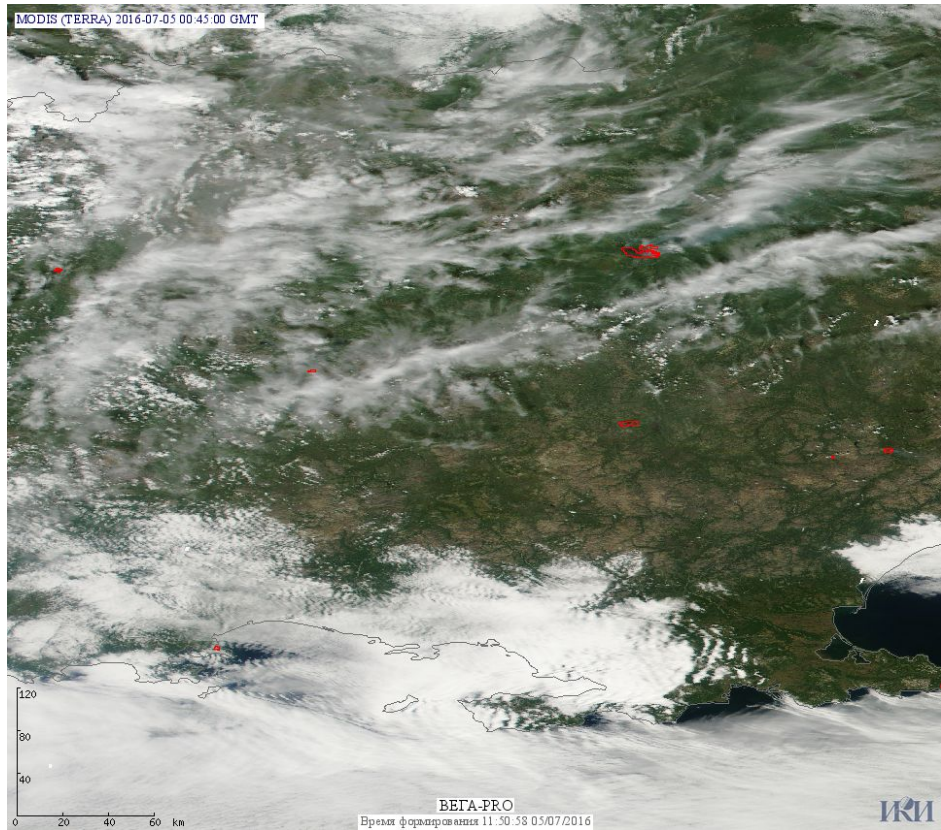

Рис. 2 Пожары в Магаданской области