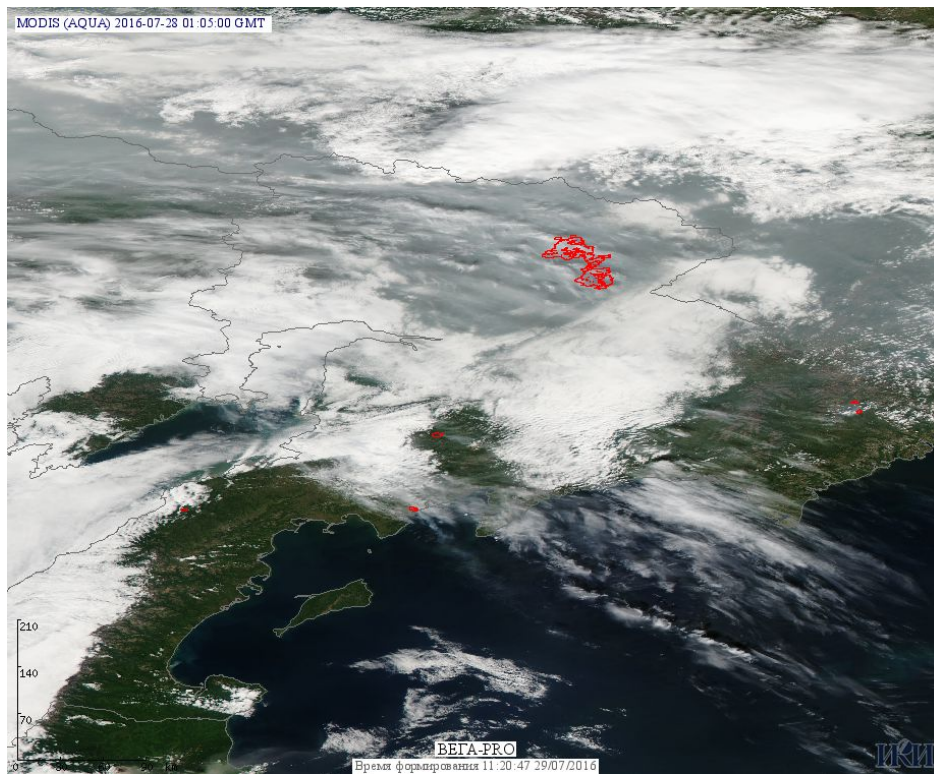

Рис. 4 Пожары в Камчатском крае