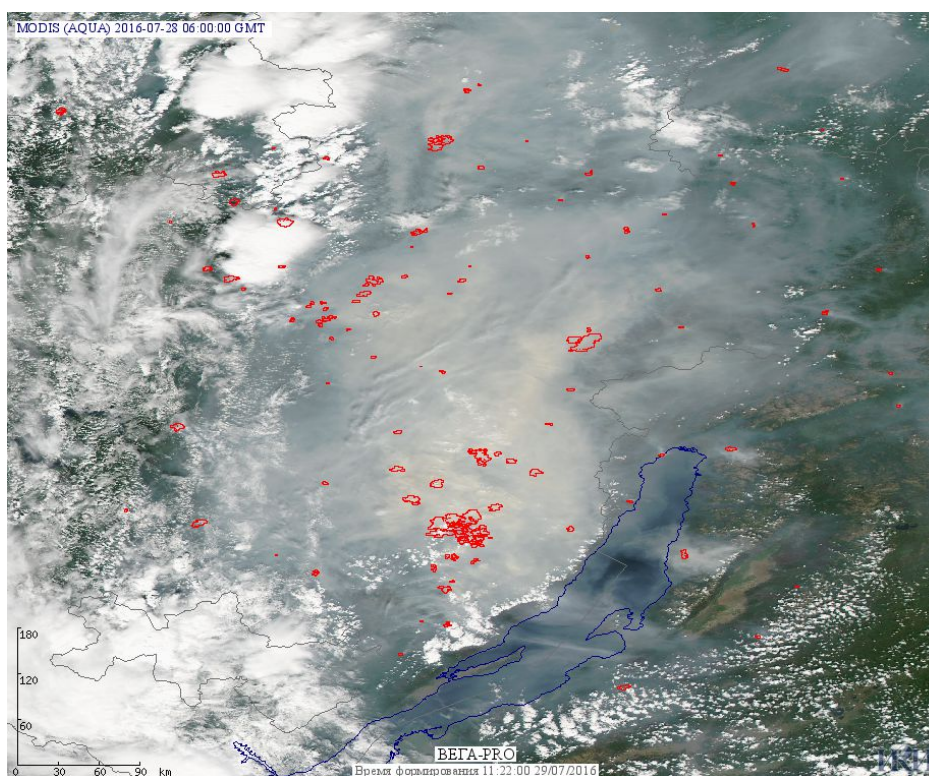

Пожарная ситуация в России по спутниковым данным

(обзор ситуации за 28.07.2016)

Всего за сутки 28.07.2016 на территории Российской Федерации (на всех видах территорий, включая сельскохозяйственные земли) по данным спутников Terra и Aqua наблюдалось **375 природных пожаров** с активным горением, на которых было зарегистрировано **1187 горячих точек**.

В том числе было зарегистрировано **202 активных пожара, затрагивающих территории, покрытые лесом (1059 горячих точек)**.

Максимальное число пожаров наблюдалось в Иркутской области (87). На них было зарегистрировано 505 горячих точек.

Максимальное число активных пожаров наблюдалось в Сибирском федеральном округе (177), в том числе, на территории Республики Бурятия (92). На них было зарегистрировано 1606 (Сибирский федеральный округ) и 949 (Республика Бурятия) горячих точек.

Огнем было затронуто около 22,4 тыс га территории, покрытой лесом.

Рис. 1 Пожары в Иркутской области

MODIS (AQUA) 2016-07-28 07:40:00 GMT

Рис. 2 Пожары в Красноярском крае

MODIS (AQUA) 2016-07-28 07:45:00 GMT