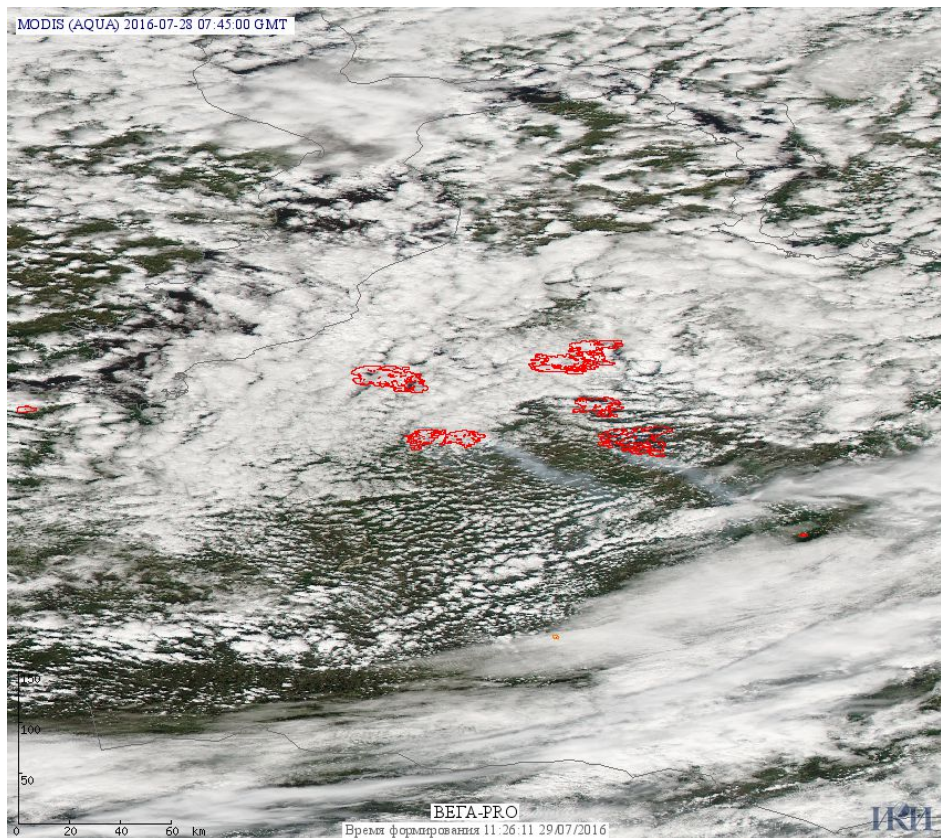

Пожарная ситуация в России по спутниковым данным

(обзор ситуации за 28.07.2016)

Всего за сутки 28.07.2016 на территории Российской Федерации (на всех видах территорий, включая сельскохозяйственные земли) по данным спутников Terra и Aqua наблюдалось **375 природных пожаров** с активным горением, на которых было зарегистрировано **1187 горячих точек**.

В том числе было зарегистрировано **202 активных пожара, затрагивающих территории, покрытые лесом (1059 горячих точек)**.

Максимальное число пожаров наблюдалось в Иркутской области (87). На них было зарегистрировано 505 горячих точек.

Максимальное число активных пожаров наблюдалось в Сибирском федеральном округе (177), в том числе, на территории Республики Бурятия (92). На них было зарегистрировано 1606 (Сибирский федеральный округ) и 949 (Республика Бурятия) горячих точек.

Огнем было затронуто около 22,4 тыс га территории, покрытой лесом.

Рис. 1 Пожары в Иркутской области

MODIS (AQUA) 2016-07-28 07:40:00 GMT

Рис. 2 Пожары в Красноярском крае

MODIS (AQUA) 2016-07-28 07:45:00 GMT