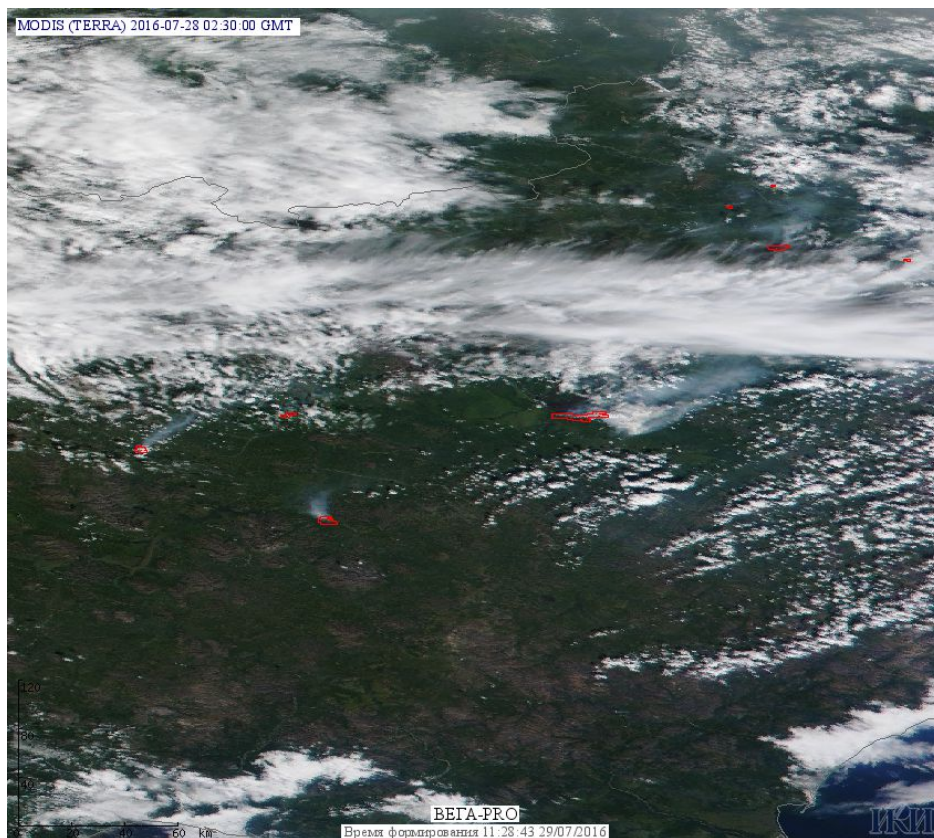

Рис. 5 Пожары в Магаданской области

(Информация подготовлена на основе данных центров приема НИЦ "Планета" (<http://planet.iitp.ru/index1.html>), спутникового сервиса ВЕГА (<http://pro-vega.ru>) и открытых зарубежных источников)