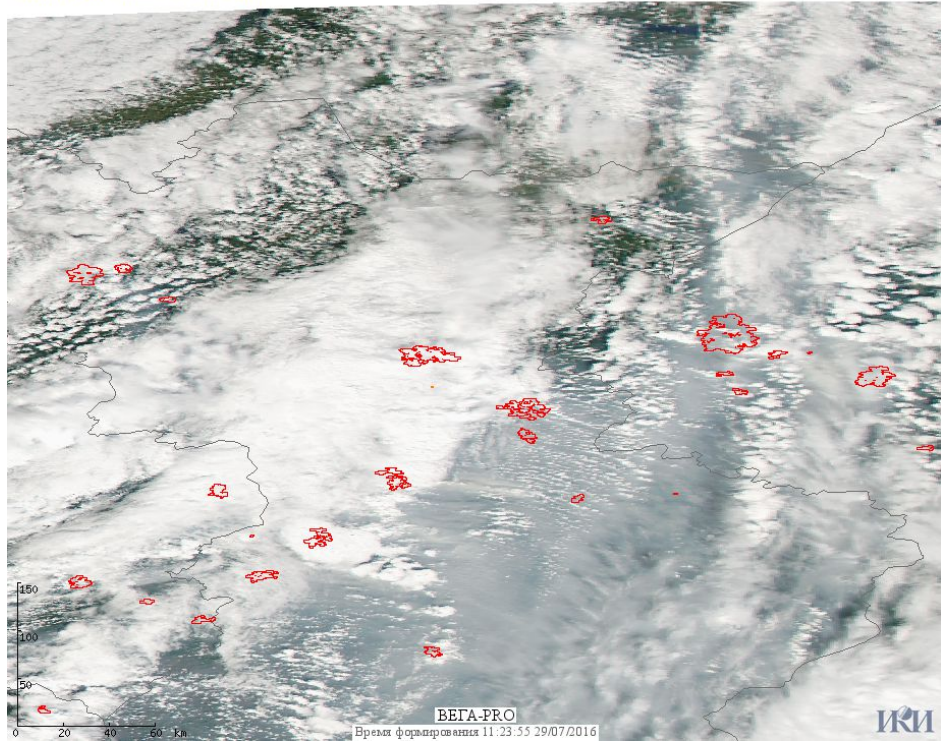

Пожарная ситуация в России по спутниковым данным

(обзор ситуации за 28.07.2016)

Всего за сутки 28.07.2016 на территории Российской Федерации (на всех видах территорий, включая сельскохозяйственные земли) по данным спутников Terra и Aqua наблюдалось **375 природных пожаров** с активным горением, на которых было зарегистрировано **1187 горячих точек**.

В том числе было зарегистрировано **202 активных пожара, затрагивающих территории, покрытые лесом (1059 горячих точек)**.

Максимальное число пожаров наблюдалось в Иркутской области (87). На них было зарегистрировано 505 горячих точек.

Максимальное число активных пожаров наблюдалось в Сибирском федеральном округе (177), в том числе, на территории Республики Бурятия (92). На них было зарегистрировано 1606 (Сибирский федеральный округ) и 949 (Республика Бурятия) горячих точек.

Огнем было затронуто около 22,4 тыс га территории, покрытой лесом.

Рис. 1 Пожары в Иркутской области

MODIS (AQUA) 2016-07-28 07:40:00 GMT

Рис. 2 Пожары в Красноярском крае

MODIS (AQUA) 2016-07-28 07:45:00 GMT