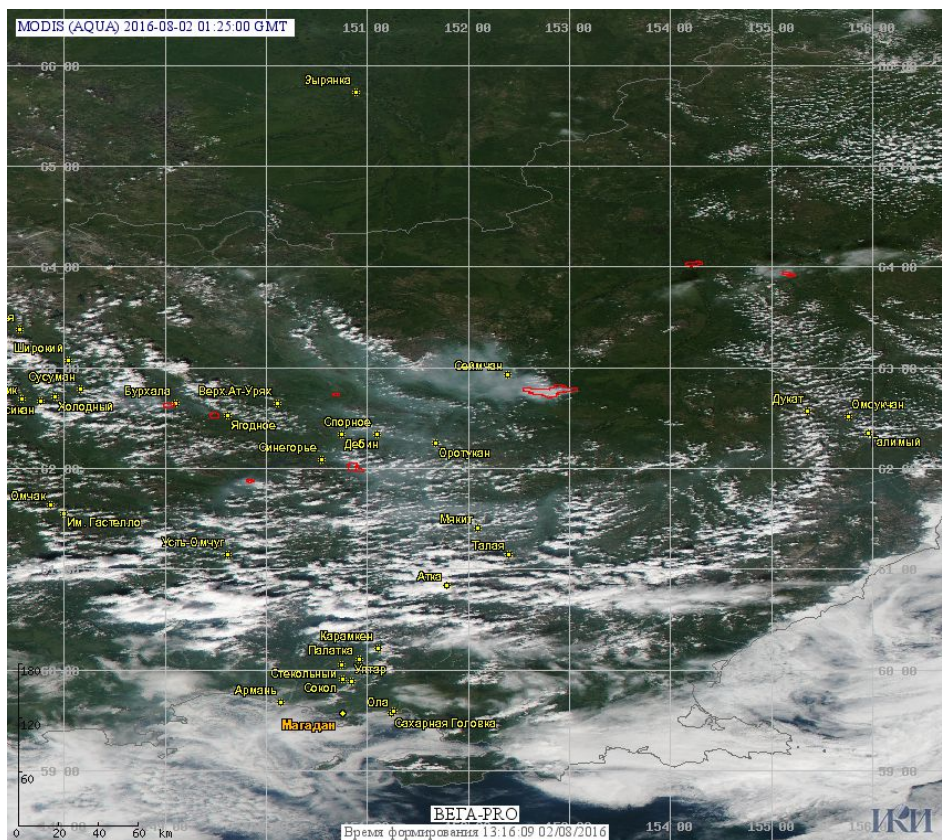

# Пожарная ситуация в России по спутниковым данным

(обзор ситуации за 02.08.2016)

**Всего за сутки 02.08.2016** на территории Российской Федерации (на всех видах территорий, включая сельскохозяйственные земли) по данным спутников Terra и Aqua наблюдалось **203 природных пожара** с активным горением, на которых было зарегистрировано **712 горячих точек**.

По предварительной оценке огнем могло быть затронуто около 4,5 тыс га территории, покрытой лесом.

**Для сравнения: 02.08.2015** года на территории России всего наблюдалось **135 природных пожаров**, на которых было зарегистрировано 500 горячих точек. Из них пожаров, затронувших территорию, покрытую лесом, было 37, на которых были детектированы 233 горячие точки.

Максимальное число активных пожаров наблюдалось в Южном федеральном округе (36), в том числе, на территории Ростовской области (16). На них было зарегистрировано 108 (Южный федеральный округ) и 46 (Ростовская область) горячих точек.

Огнем было затронуто около 7,1 тыс га территории, покрытой лесом.

Рис. 1 Сельскохозяйственные палы в Ставропольском крае

Рис. 2 Пожары в Красноярском крае

Рис. 3 Пожары в Магаданской области

(Информация подготовлена на основе данных центров приема НИЦ "Планета" (<http://planet.iitp.ru/index1.html>), спутникового сервиса ВЕГА (<http://pro-vega.ru>) и открытых зарубежных источников)