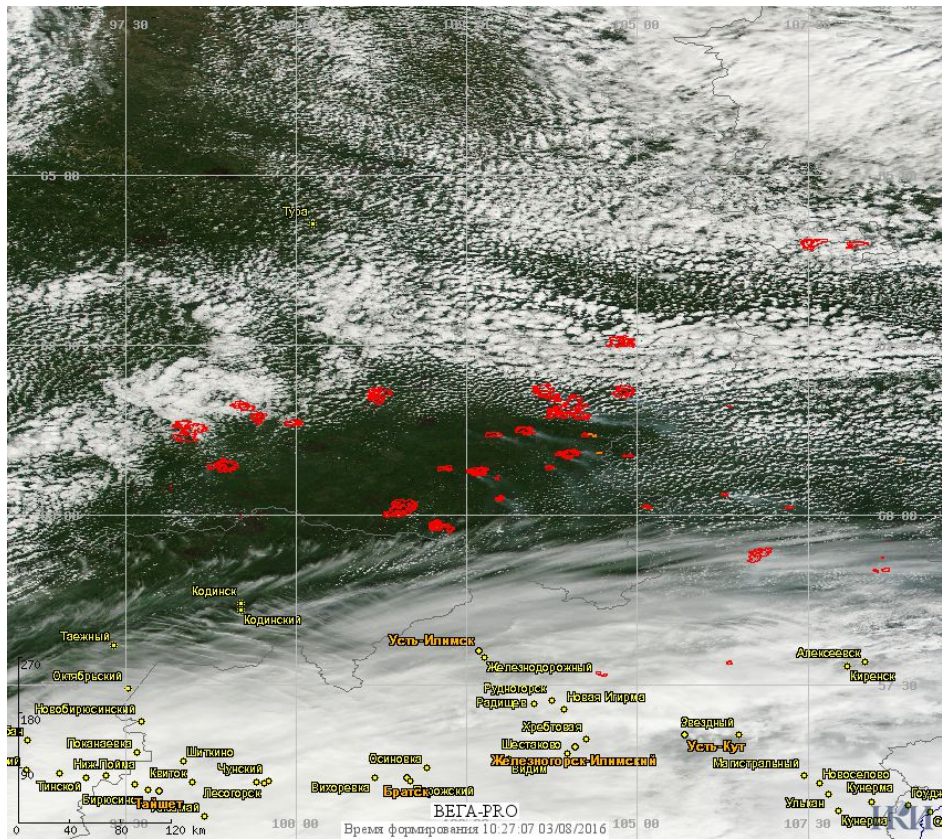

# Пожарная ситуация в России по спутниковым данным

(обзор ситуации за 02.08.2016)

**Всего за сутки 02.08.2016** на территории Российской Федерации (на всех видах территорий, включая сельскохозяйственные земли) по данным спутников Terra и Aqua наблюдалось **203 природных пожара** с активным горением, на которых было зарегистрировано **712 горячих точек**.

По предварительной оценке огнем могло быть затронуто около 4,5 тыс га территории, покрытой лесом.

**Для сравнения: 02.08.2015** года на территории России всего наблюдалось **135 природных пожаров**, на которых было зарегистрировано 500 горячих точек. Из них пожаров, затронувших территорию, покрытую лесом, было 37, на которых были детектированы 233 горячие точки.

Максимальное число активных пожаров наблюдалось в Южном федеральном округе (36), в том числе, на территории Ростовской области (16). На них было зарегистрировано 108 (Южный федеральный округ) и 46 (Ростовская область) горячих точек.

Огнем было затронуто около 7,1 тыс га территории, покрытой лесом.

Рис. 1 Сельскохозяйственные палы в Ставропольском крае

Рис. 2 Пожары в Красноярском крае

Рис. 3 Пожары в Магаданской области

(Информация подготовлена на основе данных центров приема НИЦ "Планета" (<http://planet.iitp.ru/index1.html>), спутникового сервиса ВЕГА (<http://pro-vega.ru>) и открытых зарубежных источников)