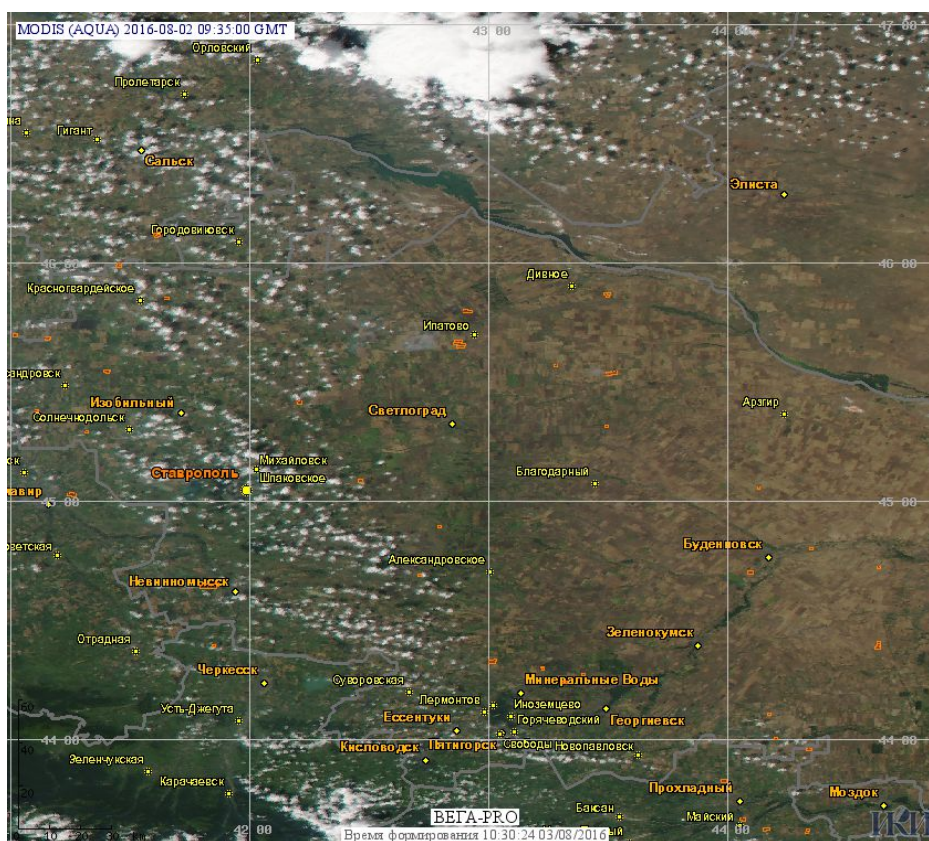

# Пожарная ситуация в России по спутниковым данным

(обзор ситуации за 02.08.2016)

**Всего за сутки 02.08.2016** на территории Российской Федерации (на всех видах территорий, включая сельскохозяйственные земли) по данным спутников Terra и Aqua наблюдалось **203 природных пожара** с активным горением, на которых было зарегистрировано **712 горячих точек**.

По предварительной оценке огнем могло быть затронуто около 4,5 тыс га территории, покрытой лесом.

**Для сравнения: 02.08.2015** года на территории России всего наблюдалось **135 природных пожаров**, на которых было зарегистрировано 500 горячих точек. Из них пожаров, затронувших территорию, покрытую лесом, было 37, на которых были детектированы 233 горячие точки.

Максимальное число активных пожаров наблюдалось в Южном федеральном округе (36), в том числе, на территории Ростовской области (16). На них было зарегистрировано 108 (Южный федеральный округ) и 46 (Ростовская область) горячих точек.

Огнем было затронуто около 7,1 тыс га территории, покрытой лесом.

Рис. 1 Сельскохозяйственные палы в Ставропольском крае

Рис. 2 Пожары в Красноярском крае

Рис. 3 Пожары в Магаданской области

(Информация подготовлена на основе данных центров приема НИЦ "Планета" (<http://planet.iitp.ru/index1.html>), спутникового сервиса ВЕГА (<http://pro-vega.ru>) и открытых зарубежных источников)