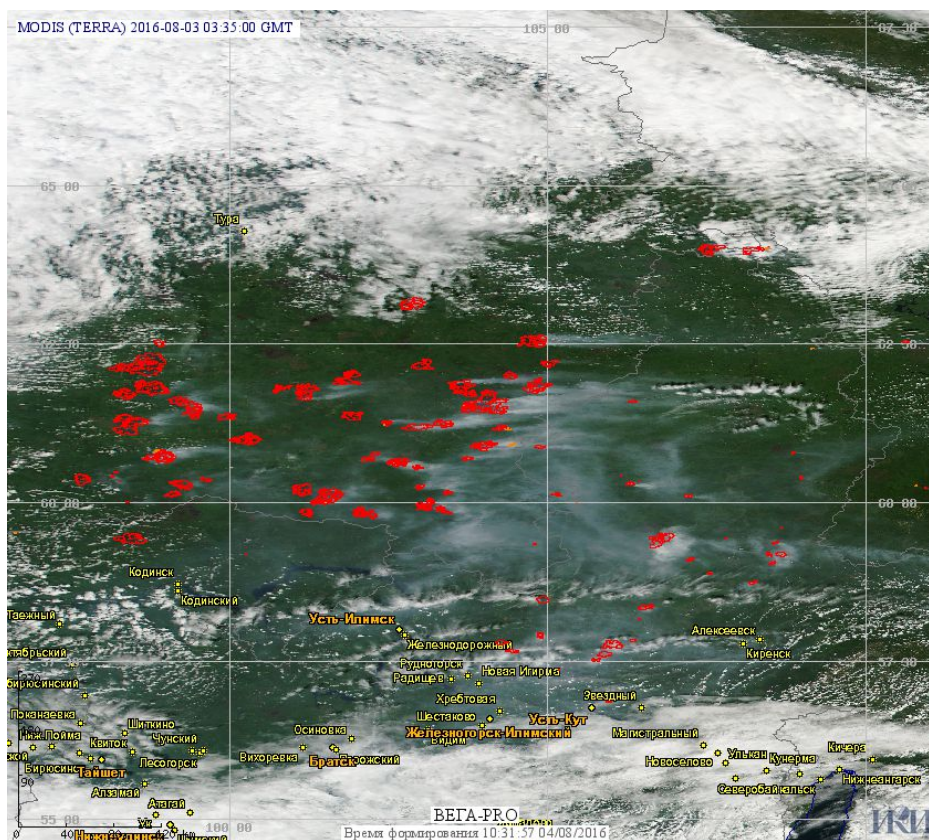

## Пожарная ситуация в России по спутниковым данным

(обзор ситуации за 03.08.2016)

**Всего за сутки 03.08.2016** на территории Российской Федерации (на всех видах территорий, включая сельскохозяйственные земли) по данным спутников Terra и Aqua наблюдалось **259 природных пожаров** с активным горением, на которых было зарегистрировано **2496 горячих точек**.

В том числе было зарегистрировано **140 активных пожаров, затрагивающих территории, покрытые лесом (2247 горячих точек)**.

Максимальное число пожаров наблюдалось в Красноярском крае (70). На них было зарегистрировано 1508 горячих точек.

Максимальное число активных пожаров наблюдалось в Южном федеральном округе (83), в том числе, на территории Ростовской области (39). На них было зарегистрировано 205 (Южный федеральный округ) и 87 (Ростовская область) горячих точек.

Огнем было затронуто около 13,1 тыс га территории, покрытой лесом.

Рис. 1 Пожары в Красноярском крае и Иркутской области

**Рис. 2 Пожар в Илимпейском районе Красноярского края**

**Рис. 3 Пожары в Катангском районе Иркутской области**