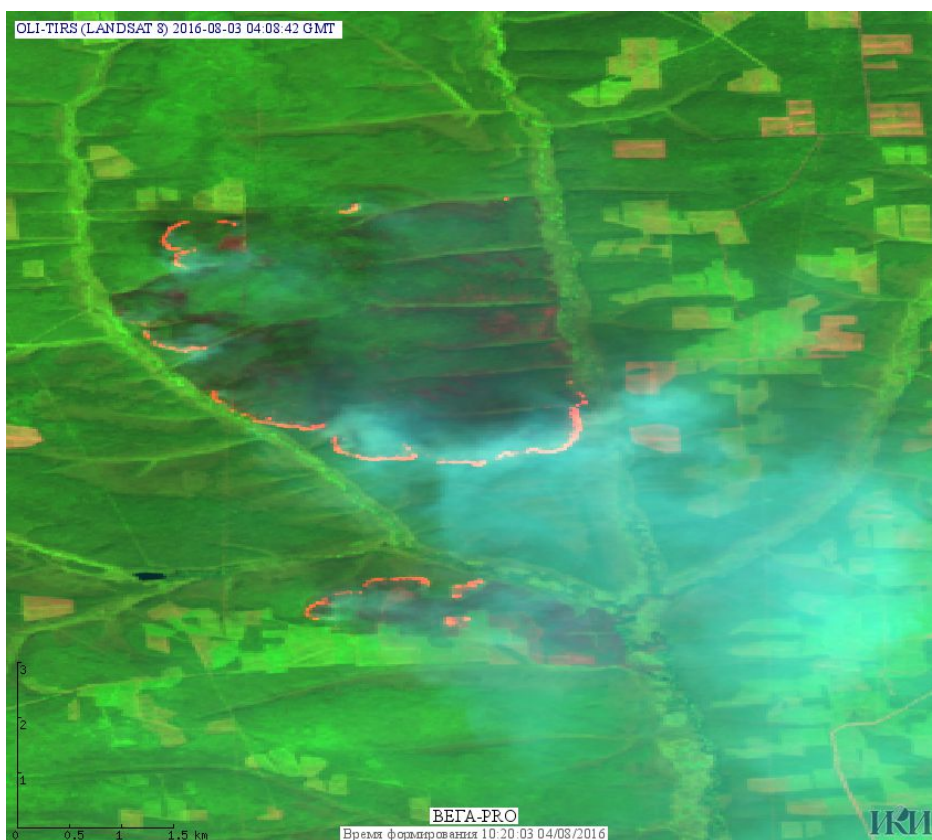

## Пожарная ситуация в России по спутниковым данным

(обзор ситуации за 03.08.2016)

**Всего за сутки 03.08.2016** на территории Российской Федерации (на всех видах территорий, включая сельскохозяйственные земли) по данным спутников Terra и Aqua наблюдалось **259 природных пожаров** с активным горением, на которых было зарегистрировано **2496 горячих точек**.

В том числе было зарегистрировано **140 активных пожаров, затрагивающих территории, покрытые лесом (2247 горячих точек)**.

Максимальное число пожаров наблюдалось в Красноярском крае (70). На них было зарегистрировано 1508 горячих точек.

Максимальное число активных пожаров наблюдалось в Южном федеральном округе (83), в том числе, на территории Ростовской области (39). На них было зарегистрировано 205 (Южный федеральный округ) и 87 (Ростовская область) горячих точек.

Огнем было затронуто около 13,1 тыс га территории, покрытой лесом.

Рис. 1 Пожары в Красноярском крае и Иркутской области

**Рис. 2 Пожар в Илимпейском районе Красноярского края**

**Рис. 3 Пожары в Катангском районе Иркутской области**