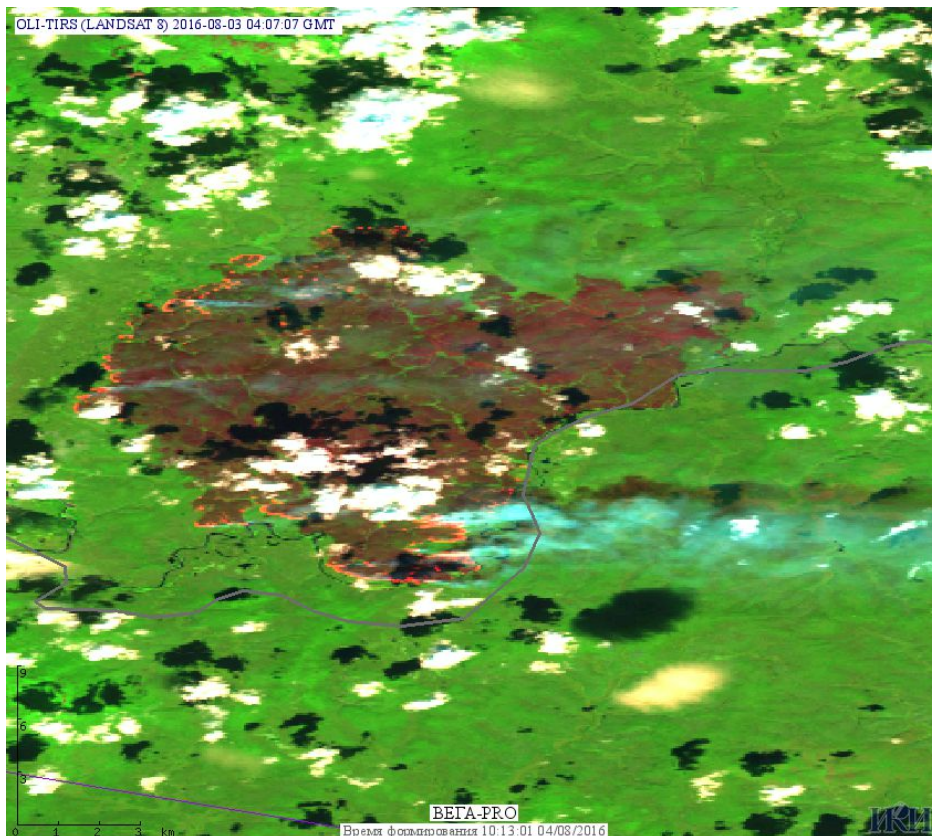

## Пожарная ситуация в России по спутниковым данным

(обзор ситуации за 03.08.2016)

**Всего за сутки 03.08.2016** на территории Российской Федерации (на всех видах территорий, включая сельскохозяйственные земли) по данным спутников Terra и Aqua наблюдалось **259 природных пожаров** с активным горением, на которых было зарегистрировано **2496 горячих точек**.

В том числе было зарегистрировано **140 активных пожаров, затрагивающих территории, покрытые лесом (2247 горячих точек)**.

Максимальное число пожаров наблюдалось в Красноярском крае (70). На них было зарегистрировано 1508 горячих точек.

Максимальное число активных пожаров наблюдалось в Южном федеральном округе (83), в том числе, на территории Ростовской области (39). На них было зарегистрировано 205 (Южный федеральный округ) и 87 (Ростовская область) горячих точек.

Огнем было затронуто около 13,1 тыс га территории, покрытой лесом.

Рис. 1 Пожары в Красноярском крае и Иркутской области

**Рис. 2 Пожар в Илимпейском районе Красноярского края**

**Рис. 3 Пожары в Катангском районе Иркутской области**