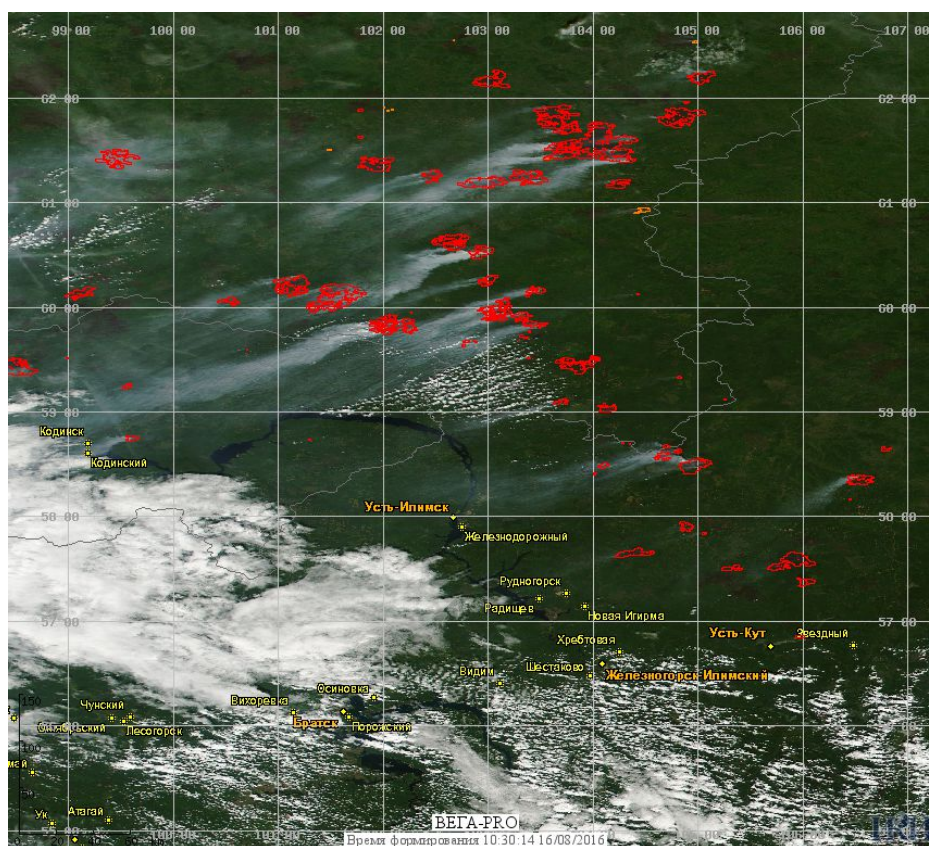

## Пожарная ситуация в России по спутниковым данным

(обзор ситуации за 15.08.2016)

**Всего за сутки 15.08.2016** на территории Российской Федерации (на всех видах территорий, включая сельскохозяйственные земли) по данным спутников Terra и Aqua наблюдалось **244 природных пожара** с активным горением, на которых были зарегистрированы **1674 горячие точки**.

В том числе было зарегистрировано **162 активных пожара, затрагивающих территории, покрытые лесом (1417 горячих точек)**.

Максимальное число пожаров наблюдалось в Красноярском крае (67). На них было зарегистрировано 786 горячих точек.

Максимальное число активных пожаров наблюдалось в Центральном федеральном округе (61), в том числе, на территории Тамбовской области (20). На них было зарегистрировано 105 (Центральный федеральный округ) и 44 (Тамбовская область) горячих точек.

Огнем было затронуто около 3,2 тыс га территории, покрытой лесом.

Рис. 1 Пожары в Красноярском крае и Иркутской области

**Рис. 2 Пожары в Камчатском крае**

(Информация подготовлена на основе данных центров приема НИЦ "Планета" (<http://planet.iitp.ru/index1.html>), спутникового сервиса ВЕГА (<http://pro-vega.ru>) и открытых зарубежных источников)