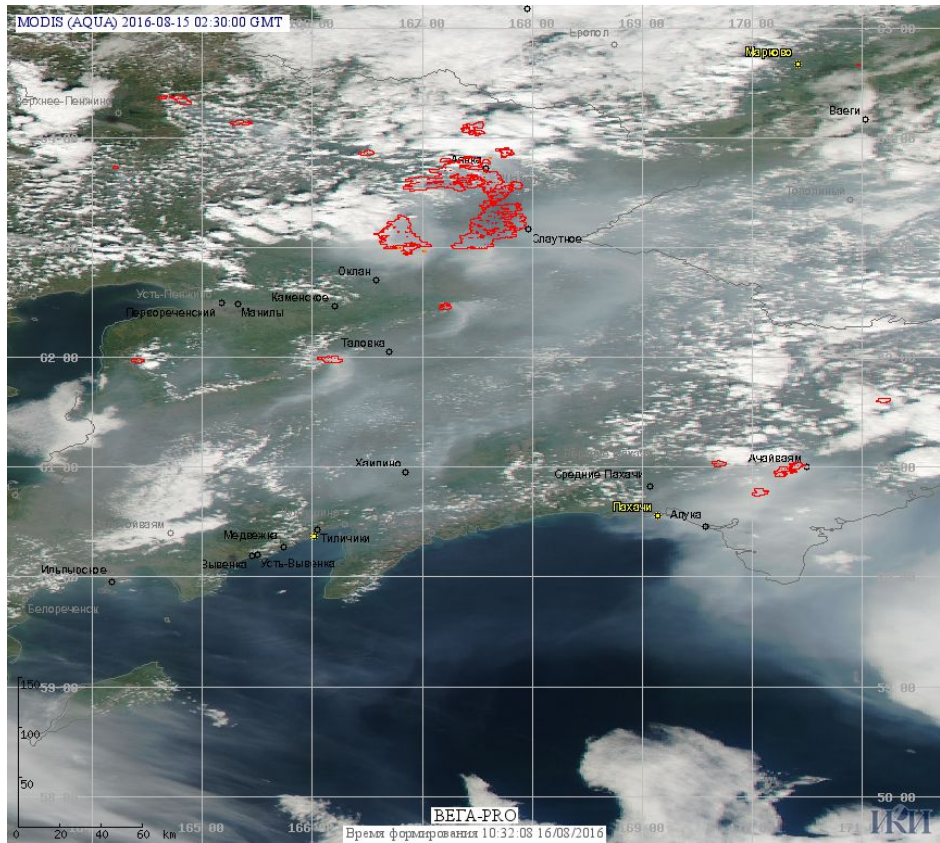

## Пожарная ситуация в России по спутниковым данным

(обзор ситуации за 15.08.2016)

**Всего за сутки 15.08.2016** на территории Российской Федерации (на всех видах территорий, включая сельскохозяйственные земли) по данным спутников Terra и Aqua наблюдалось **244 природных пожара** с активным горением, на которых были зарегистрированы **1674 горячие точки**.

В том числе было зарегистрировано **162 активных пожара, затрагивающих территории, покрытые лесом (1417 горячих точек)**.

Максимальное число пожаров наблюдалось в Красноярском крае (67). На них было зарегистрировано 786 горячих точек.

Максимальное число активных пожаров наблюдалось в Центральном федеральном округе (61), в том числе, на территории Тамбовской области (20). На них было зарегистрировано 105 (Центральный федеральный округ) и 44 (Тамбовская область) горячих точек.

Огнем было затронуто около 3,2 тыс га территории, покрытой лесом.

Рис. 1 Пожары в Красноярском крае и Иркутской области

**Рис. 2 Пожары в Камчатском крае**

(Информация подготовлена на основе данных центров приема НИЦ "Планета" (<http://planet.iitp.ru/index1.html>), спутникового сервиса ВЕГА (<http://pro-vega.ru>) и открытых зарубежных источников)