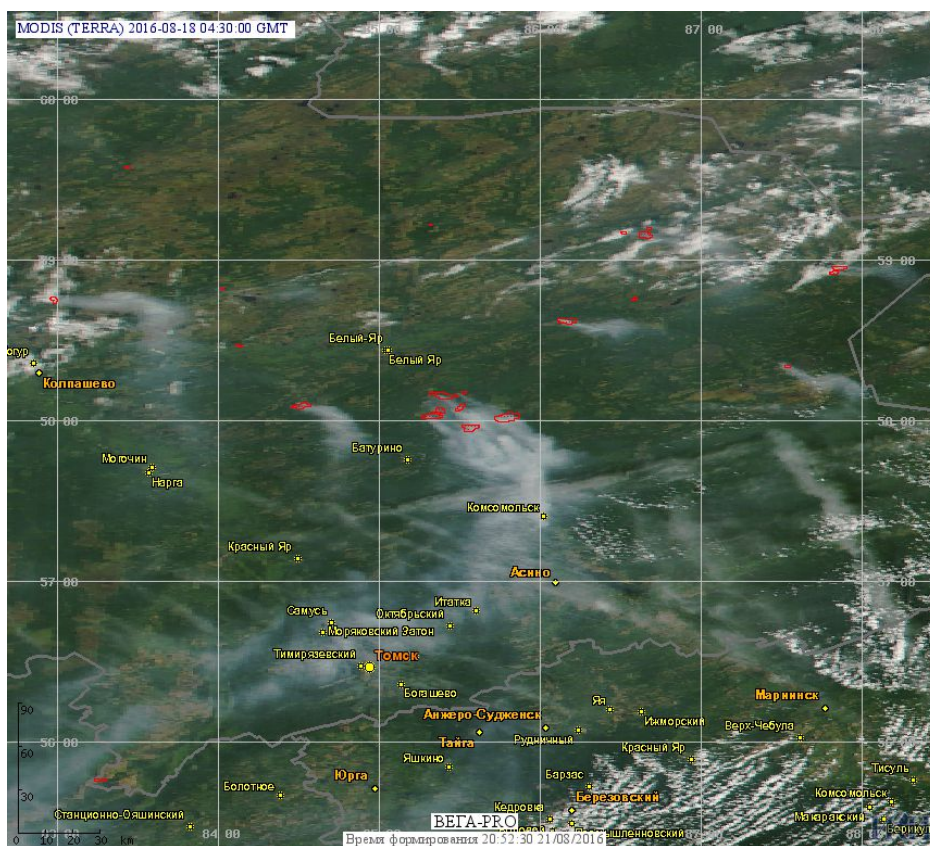

В том числе было зарегистрировано **92 активных пожара, затрагивающих территории, покрытые лесом (404 горячие точки)**.

Максимальное число пожаров наблюдалось в Иркутской области (28). На них было зарегистрировано 137 горячих точек.

По предварительной оценке огнем могло быть затронуто около 6,6 тыс га территории, покрытой лесом.

**Для сравнения: 18.08.2015** года на территории России всего наблюдалось **50 природных пожаров**, на которых было зарегистрировано 180 горячих точек. Из них пожаров, затронувших территорию, покрытую лесом, было 12, на которых было детектировано 95 горячих точек.

Максимальное число активных пожаров наблюдалось в Сибирском федеральном округе (19), в том числе, на территории Иркутской области (7). На них было зарегистрировано 111 (Сибирский федеральный округ) и 72 (Иркутская область) горячих точек.

Огнем было затронуто около 4,1 тыс га территории, покрытой лесом.

Рис. 1 Пожары в Красноярском крае и Иркутской области

Рис. 2 Пожар в Кежемском районе Красноярского края. Данные SENTINEL-2A.

Рис. 3 Пожары в Томской области