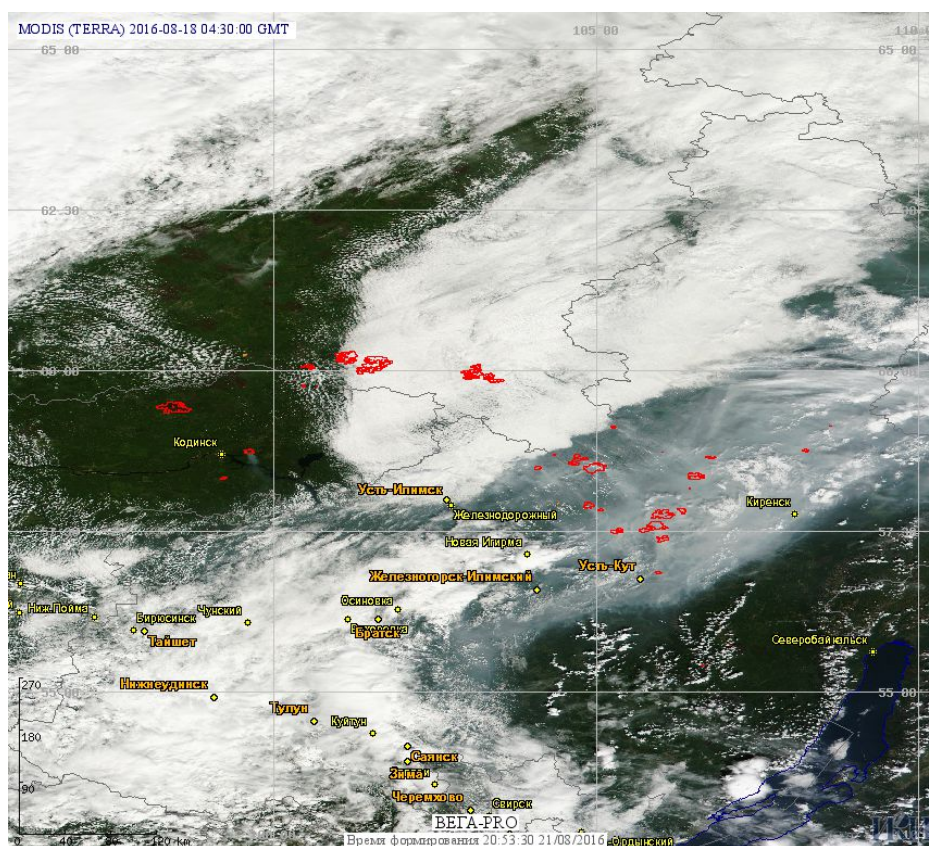

В том числе было зарегистрировано **92 активных пожара, затрагивающих территории, покрытые лесом (404 горячие точки)**.

Максимальное число пожаров наблюдалось в Иркутской области (28). На них было зарегистрировано 137 горячих точек.

По предварительной оценке огнем могло быть затронуто около 6,6 тыс га территории, покрытой лесом.

**Для сравнения: 18.08.2015** года на территории России всего наблюдалось **50 природных пожаров**, на которых было зарегистрировано 180 горячих точек. Из них пожаров, затронувших территорию, покрытую лесом, было 12, на которых было детектировано 95 горячих точек.

Максимальное число активных пожаров наблюдалось в Сибирском федеральном округе (19), в том числе, на территории Иркутской области (7). На них было зарегистрировано 111 (Сибирский федеральный округ) и 72 (Иркутская область) горячих точек.

Огнем было затронуто около 4,1 тыс га территории, покрытой лесом.

Рис. 1 Пожары в Красноярском крае и Иркутской области

Рис. 2 Пожар в Кежемском районе Красноярского края. Данные SENTINEL-2A.

Рис. 3 Пожары в Томской области