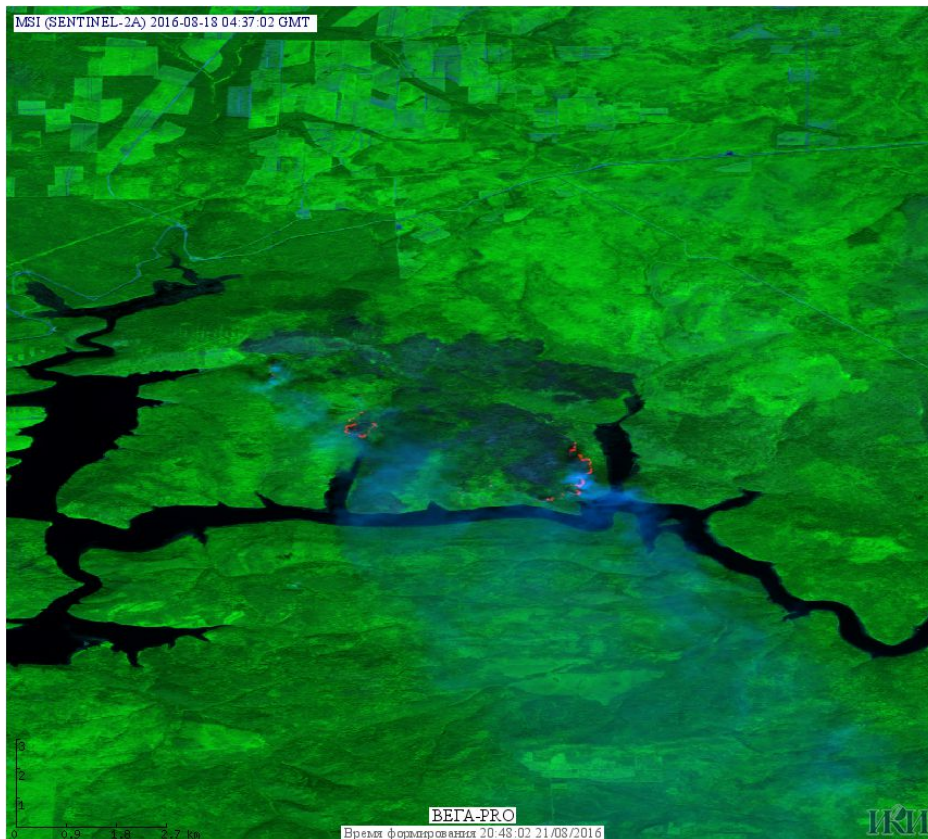

## Пожарная ситуация в России по спутниковым данным

(обзор ситуации за 18.08.2016)

**Всего за сутки 18.08.2016** на территории Российской Федерации (на всех видах территорий, включая сельскохозяйственные земли) по данным спутников Terra и Aqua наблюдалось **137 природных пожаров** с активным горением, на которых были зарегистрированы **503 горячие точки**.

В том числе было зарегистрировано **92 активных пожара, затрагивающих территории, покрытые лесом (404 горячие точки)**.

Максимальное число пожаров наблюдалось в Иркутской области (28). На них было зарегистрировано 137 горячих точек.

Максимальное число активных пожаров наблюдалось в Сибирском федеральном округе (19), в том числе, на территории Иркутской области (7). На них было зарегистрировано 111 (Сибирский федеральный округ) и 72 (Иркутская область) горячих точек.

Огнем было затронуто около 4,1 тыс га территории, покрытой лесом.

Рис. 1 Пожары в Красноярском крае и Иркутской области

Рис. 2 Пожар в Кежемском районе Красноярского края. Данные SENTINEL-2A.

Рис. 3 Пожары в Томской области