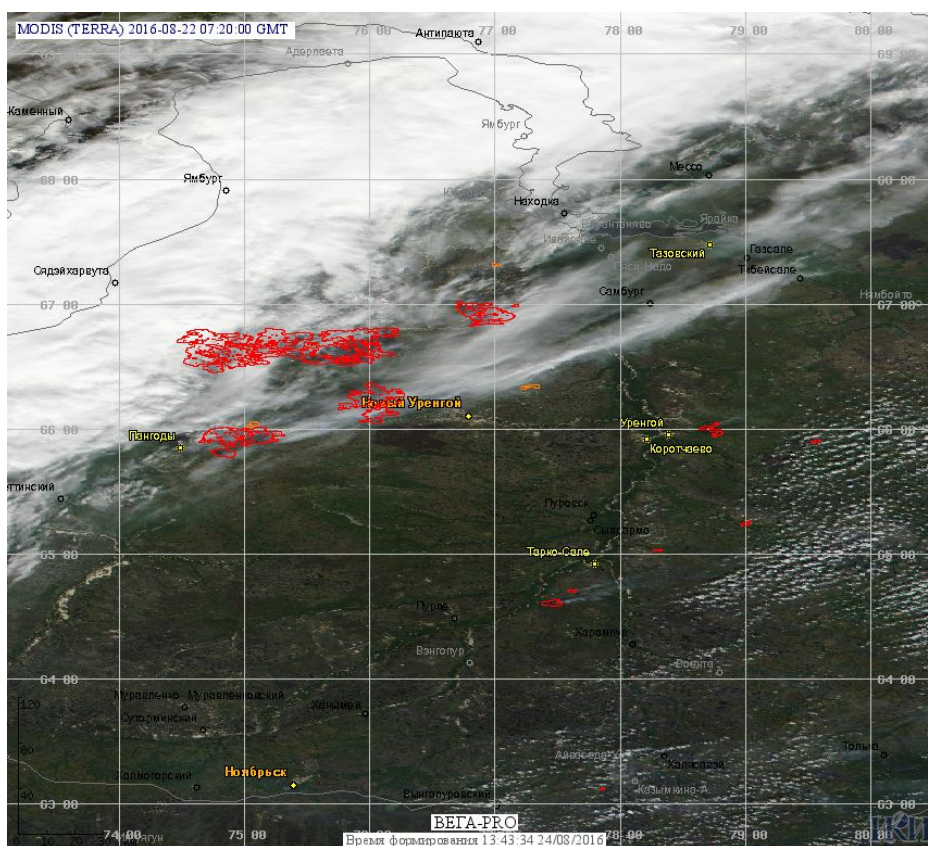

## Пожарная ситуация в России по спутниковым данным

(обзор ситуации за 22.08.2016)

Всего за сутки **22.08.2016** на территории Российской Федерации (на всех видах территорий, включая сельскохозяйственные земли) по данным спутников Terra и Aqua наблюдалось **122 природных пожара** с активным горением, на которых было зарегистрировано **307 горячих точек**.

По предварительной оценке огнем могло быть затронуто около 1,3 тыс га территории, покрытой лесом.

Для сравнения: **22.08.2015** года на территории России всего наблюдалось **303 природных пожара**, на которых было зарегистрировано 3478 горячих точек. Из них пожаров, затронувших территорию, покрытую лесом, было 189, на которых было детектировано 3275 горячих точек.

Максимальное число активных пожаров наблюдалось в Сибирском федеральном округе (156), в том числе, на территории Республики Бурятия (80). На них было зарегистрировано 3152 (Сибирский федеральный округ) и 1862 (Республика Бурятия) горячих точек.

Огнем было затронуто около 77,6 тыс га территории, покрытой лесом.

Рис. 1 Пожары в Ямало-Ненецком а.о.

Рис. 2 Пожар в Надымском районе Ямало-Ненецкого а.о. . Данные Landsat 8.

Рис. 3 Пожары в Иркутской области