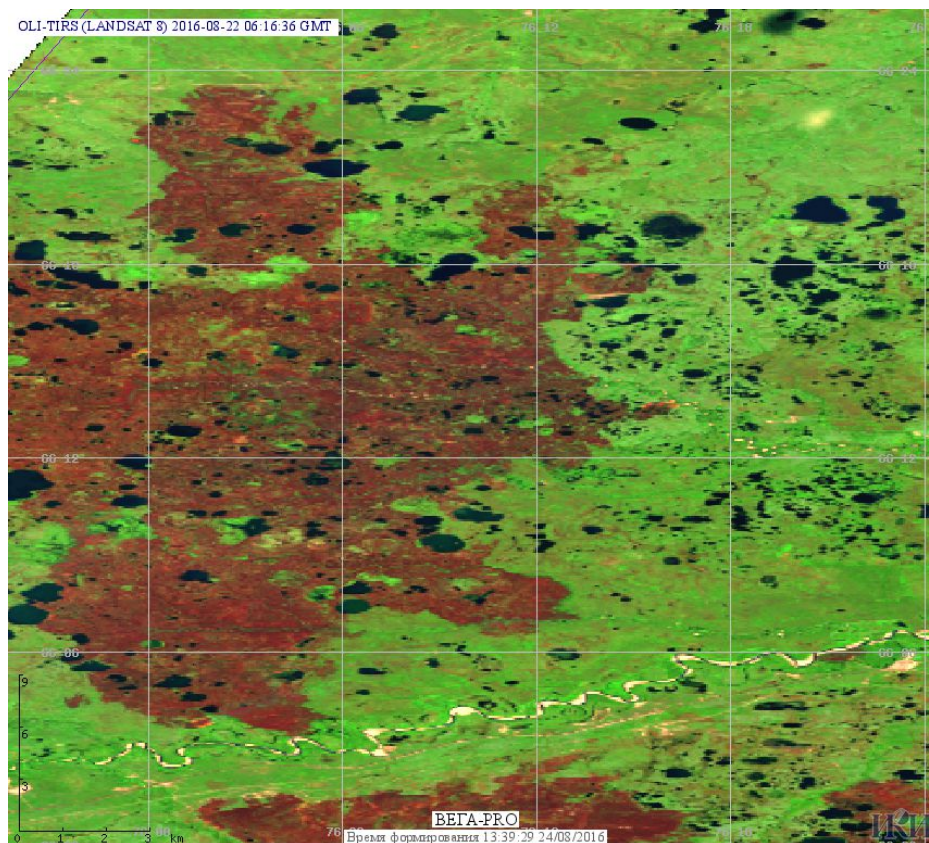

## Пожарная ситуация в России по спутниковым данным

(обзор ситуации за 22.08.2016)

Всего за сутки **22.08.2016** на территории Российской Федерации (на всех видах территорий, включая сельскохозяйственные земли) по данным спутников Terra и Aqua наблюдалось **122 природных пожара** с активным горением, на которых было зарегистрировано **307 горячих точек**.

По предварительной оценке огнем могло быть затронуто около 1,3 тыс га территории, покрытой лесом.

Для сравнения: **22.08.2015** года на территории России всего наблюдалось **303 природных пожара**, на которых было зарегистрировано 3478 горячих точек. Из них пожаров, затронувших территорию, покрытую лесом, было 189, на которых было детектировано 3275 горячих точек.

Максимальное число активных пожаров наблюдалось в Сибирском федеральном округе (156), в том числе, на территории Республики Бурятия (80). На них было зарегистрировано 3152 (Сибирский федеральный округ) и 1862 (Республика Бурятия) горячих точек.

Огнем было затронуто около 77,6 тыс га территории, покрытой лесом.

Рис. 1 Пожары в Ямало-Ненецком а.о.

Рис. 2 Пожар в Надымском районе Ямало-Ненецкого а.о. . Данные Landsat 8.

Рис. 3 Пожары в Иркутской области