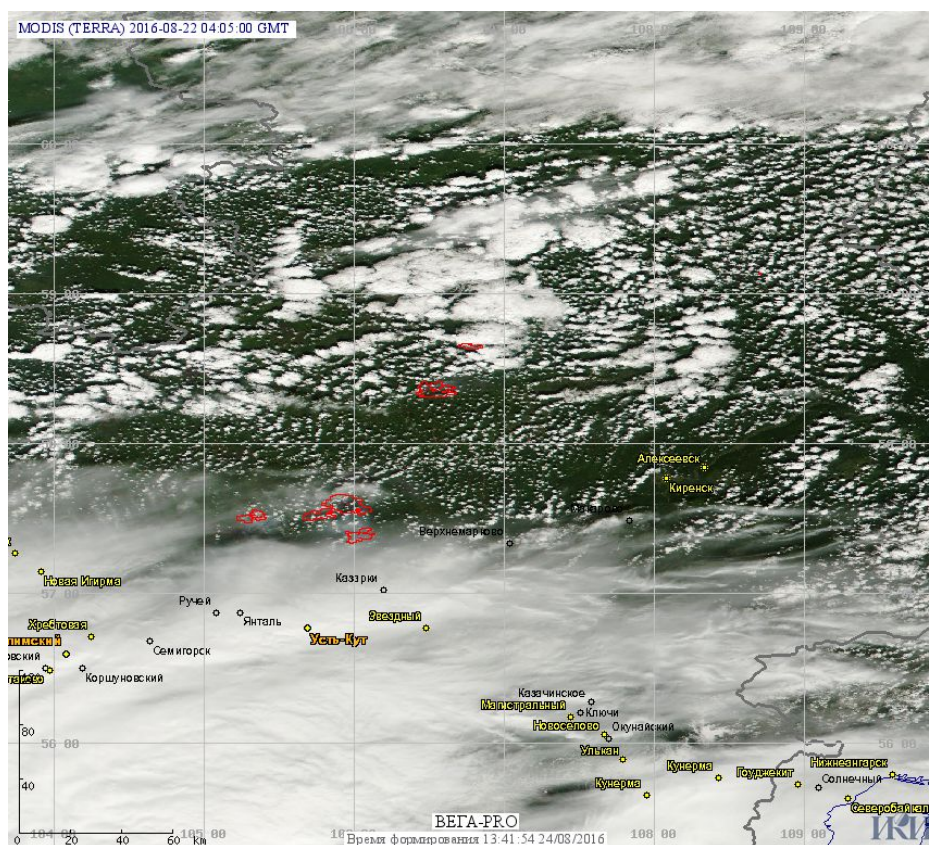

## Пожарная ситуация в России по спутниковым данным

(обзор ситуации за 22.08.2016)

Всего за сутки **22.08.2016** на территории Российской Федерации (на всех видах территорий, включая сельскохозяйственные земли) по данным спутников Terra и Aqua наблюдалось **122 природных пожара** с активным горением, на которых было зарегистрировано **307 горячих точек**.

По предварительной оценке огнем могло быть затронуто около 1,3 тыс га территории, покрытой лесом.

Для сравнения: **22.08.2015** года на территории России всего наблюдалось **303 природных пожара**, на которых было зарегистрировано 3478 горячих точек. Из них пожаров, затронувших территорию, покрытую лесом, было 189, на которых было детектировано 3275 горячих точек.

Максимальное число активных пожаров наблюдалось в Сибирском федеральном округе (156), в том числе, на территории Республики Бурятия (80). На них было зарегистрировано 3152 (Сибирский федеральный округ) и 1862 (Республика Бурятия) горячих точек.

Огнем было затронуто около 77,6 тыс га территории, покрытой лесом.

Рис. 1 Пожары в Ямало-Ненецком а.о.

Рис. 2 Пожар в Надымском районе Ямало-Ненецкого а.о. . Данные Landsat 8.

Рис. 3 Пожары в Иркутской области