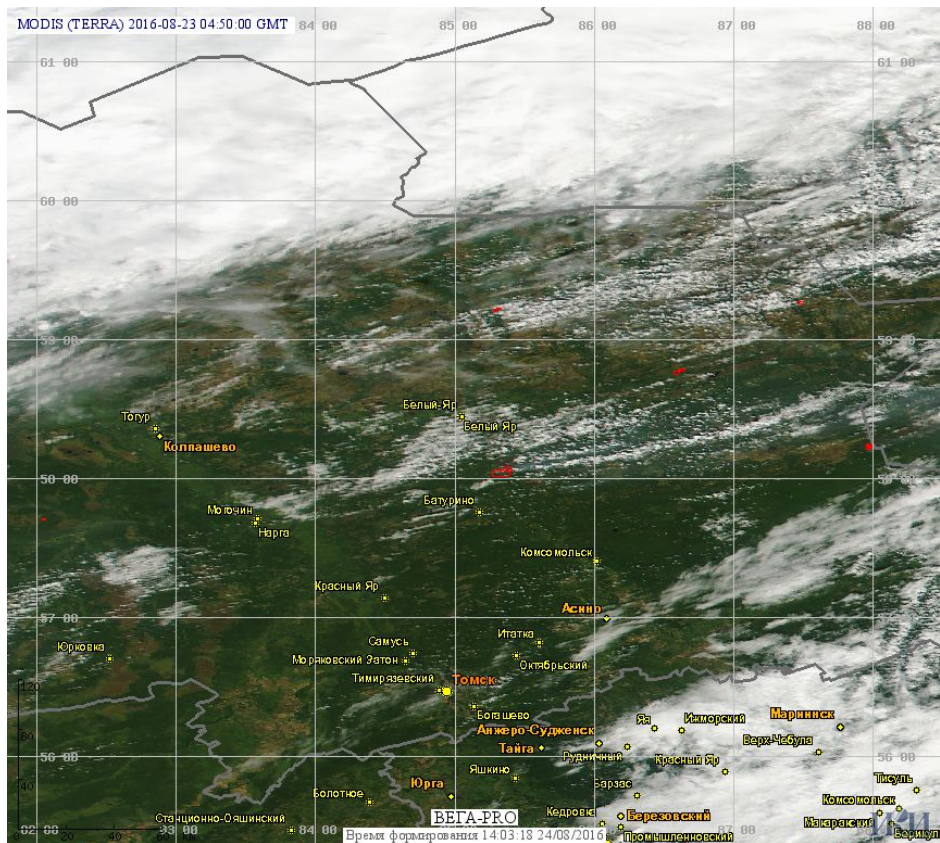

Пожарная ситуация в России по спутниковым данным

(обзор ситуации за 23.08.2016)

Всего за сутки **23.08.2016** на территории Российской Федерации (на всех видах территорий, включая сельскохозяйственные земли) по данным спутников Terra и Aqua наблюдалось **174 природных пожара** с активным горением, на которых было зарегистрировано **345 горячих точек**.

По предварительной оценке огнем могло быть затронуто около 1,0 тыс га территории, покрытой лесом.

Для сравнения: **23.08.2015** года на территории России всего наблюдалось **268 природных пожаров**, на которых было зарегистрировано 3778 горячих точек. Из них пожаров, затронувших территорию, покрытую лесом, было 208, на которых было детектировано 3660 горячих точек.

Максимальное число активных пожаров наблюдалось в Сибирском федеральном округе (162), в том числе, на территории Республики Бурятия (90). На них было зарегистрировано 3351 (Сибирский федеральный округ) и 2272 (Республика Бурятия) горячих точек.

Огнем было затронуто около 69,6 тыс га территории, покрытой лесом.

Рис. 1 Сельскохозяйственные палы в Ростовской области

Рис. 2 Пожары в Ханты-Мансийском а.о. - Югре

Рис. 3 Пожары в Томской области

(Информация подготовлена на основе данных центров приема НИЦ "Планета" (<http://planet.iitp.ru/index1.html>), спутникового сервиса ВЕГА (<http://pro-vega.ru>) и открытых зарубежных источников)