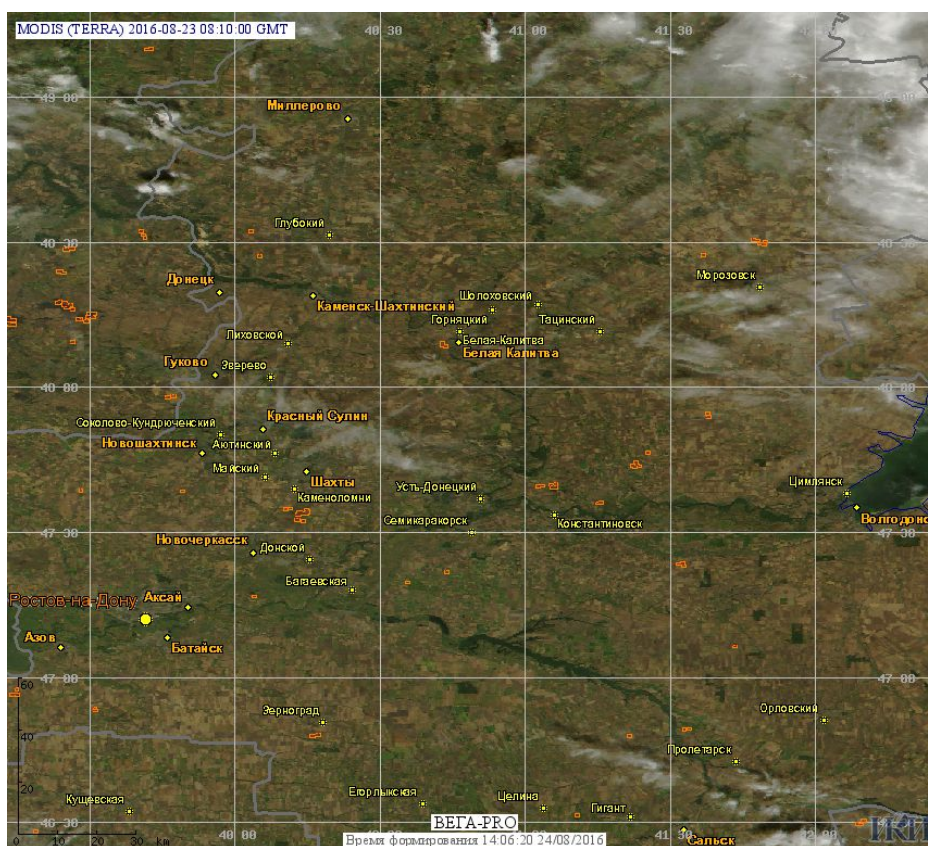

Пожарная ситуация в России по спутниковым данным

(обзор ситуации за 23.08.2016)

Всего за сутки **23.08.2016** на территории Российской Федерации (на всех видах территорий, включая сельскохозяйственные земли) по данным спутников Terra и Aqua наблюдалось **174 природных пожара** с активным горением, на которых было зарегистрировано **345 горячих точек**.

По предварительной оценке огнем могло быть затронуто около 1,0 тыс га территории, покрытой лесом.

Для сравнения: **23.08.2015** года на территории России всего наблюдалось **268 природных пожаров**, на которых было зарегистрировано 3778 горячих точек. Из них пожаров, затронувших территорию, покрытую лесом, было 208, на которых было детектировано 3660 горячих точек.

Максимальное число активных пожаров наблюдалось в Сибирском федеральном округе (162), в том числе, на территории Республики Бурятия (90). На них было зарегистрировано 3351 (Сибирский федеральный округ) и 2272 (Республика Бурятия) горячих точек.

Огнем было затронуто около 69,6 тыс га территории, покрытой лесом.

Рис. 1 Сельскохозяйственные палы в Ростовской области

Рис. 2 Пожары в Ханты-Мансийском а.о. - Югре

Рис. 3 Пожары в Томской области

(Информация подготовлена на основе данных центров приема НИЦ "Планета" (<http://planet.iitp.ru/index1.html>), спутникового сервиса ВЕГА (<http://pro-vega.ru>) и открытых зарубежных источников)