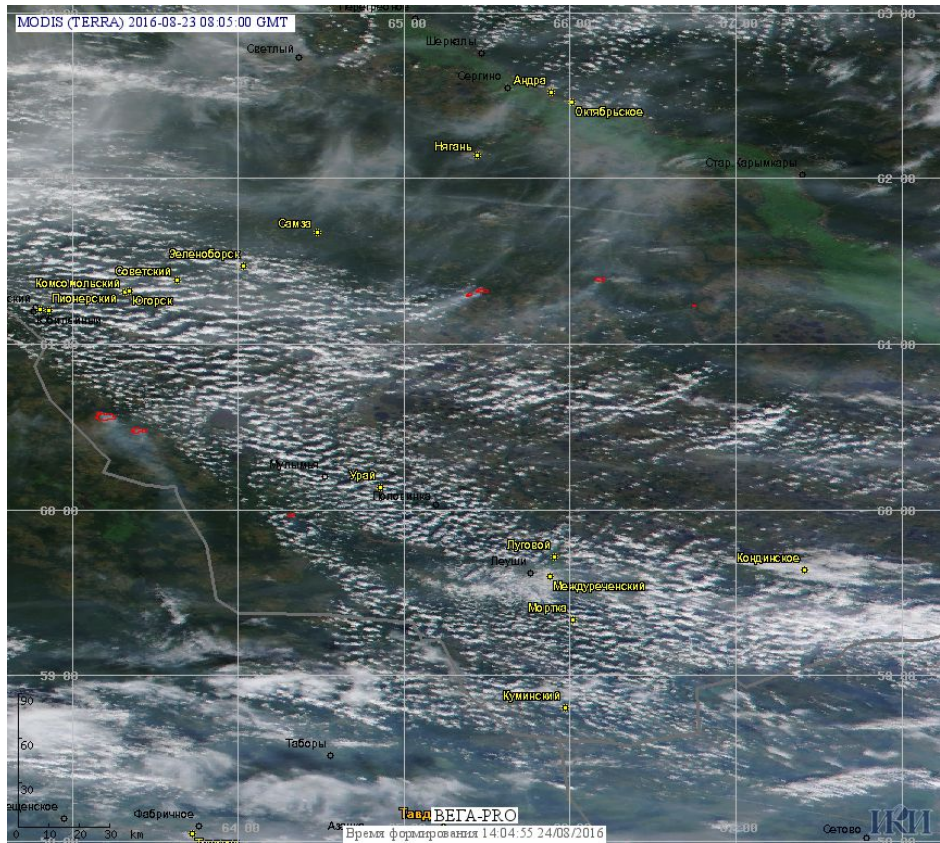

Пожарная ситуация в России по спутниковым данным

(обзор ситуации за 23.08.2016)

Всего за сутки **23.08.2016** на территории Российской Федерации (на всех видах территорий, включая сельскохозяйственные земли) по данным спутников Terra и Aqua наблюдалось **174 природных пожара** с активным горением, на которых было зарегистрировано **345 горячих точек**.

По предварительной оценке огнем могло быть затронуто около 1,0 тыс га территории, покрытой лесом.

Для сравнения: **23.08.2015** года на территории России всего наблюдалось **268 природных пожаров**, на которых было зарегистрировано 3778 горячих точек. Из них пожаров, затронувших территорию, покрытую лесом, было 208, на которых было детектировано 3660 горячих точек.

Максимальное число активных пожаров наблюдалось в Сибирском федеральном округе (162), в том числе, на территории Республики Бурятия (90). На них было зарегистрировано 3351 (Сибирский федеральный округ) и 2272 (Республика Бурятия) горячих точек.

Огнем было затронуто около 69,6 тыс га территории, покрытой лесом.

Рис. 1 Сельскохозяйственные палы в Ростовской области

Рис. 2 Пожары в Ханты-Мансийском а.о. - Югре

Рис. 3 Пожары в Томской области

(Информация подготовлена на основе данных центров приема НИЦ "Планета" (<http://planet.iitp.ru/index1.html>), спутникового сервиса ВЕГА (<http://pro-vega.ru>) и открытых зарубежных источников)