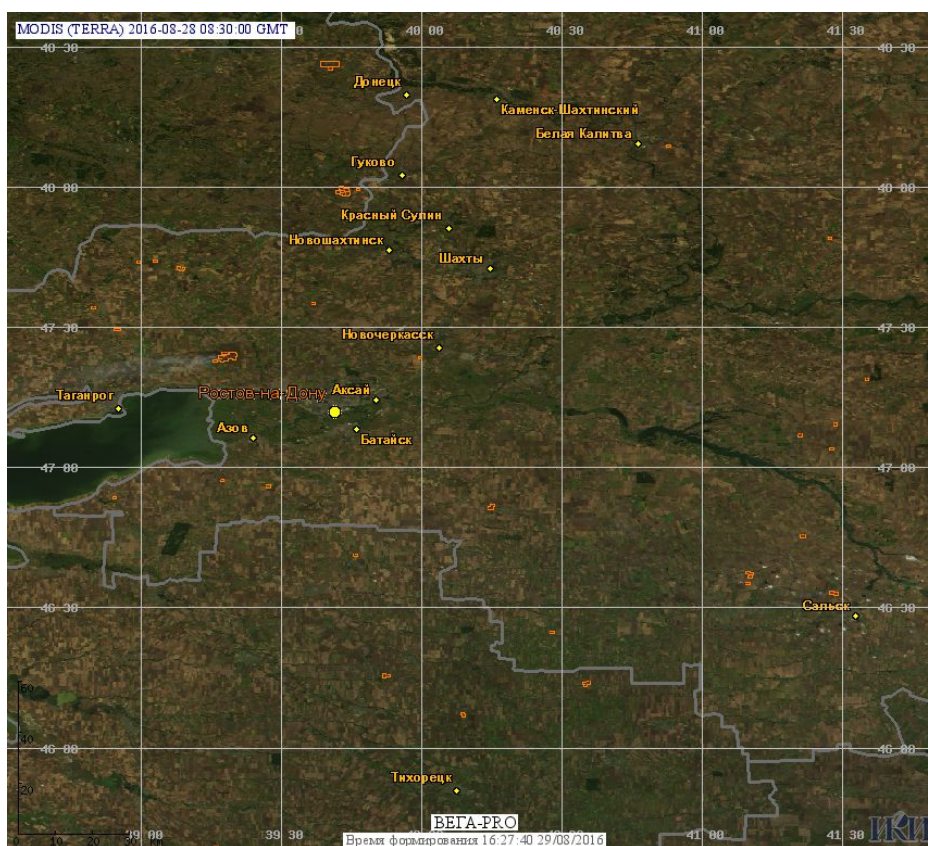

## Пожарная ситуация в России по спутниковым данным

(обзор ситуации за 28.08.2016)

**Всего за сутки 28.08.2016** на территории Российской Федерации (на всех видах территорий, включая сельскохозяйственные земли) по данным спутников Terra и Aqua наблюдалось **218 природных пожаров** с активным горением, на которых были зарегистрированы **443 горячие точки**.

В том числе было зарегистрировано **40 активных пожаров, затрагивающих территории, покрытые лесом (90 горячих точек)**.

Максимальное число пожаров наблюдалось в Ростовской области (25). На них было зарегистрировано 47 горячих точек.

Максимальное число активных пожаров наблюдалось в Сибирском федеральном округе (71), в том числе, на территории Республики Бурятия (39). На них было зарегистрировано 328 (Сибирский федеральный округ) и 193 (Республика Бурятия) горячих точек.

Огнем было затронуто около 7,9 тыс га территории, покрытой лесом.

Рис. 1 Сельскохозяйственные палы в Ростовской области

**Рис. 4 Пожары и сельскохозяйственные палы в Тамбовской области**

(Информация подготовлена на основе данных центров приема НИЦ "Планета" (<http://planet.iitp.ru/index1.html>), спутникового сервиса ВЕГА (<http://pro-vega.ru>) и открытых зарубежных источников)