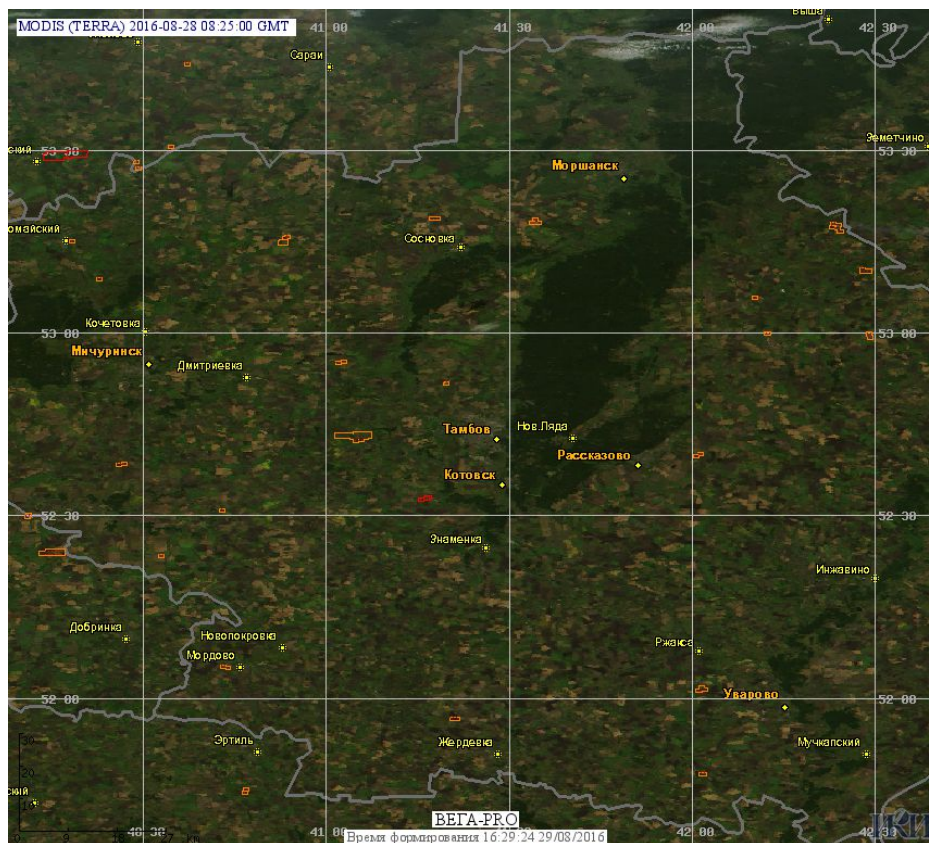

## Пожарная ситуация в России по спутниковым данным

(обзор ситуации за 28.08.2016)

**Всего за сутки 28.08.2016** на территории Российской Федерации (на всех видах территорий, включая сельскохозяйственные земли) по данным спутников Terra и Aqua наблюдалось **218 природных пожаров** с активным горением, на которых были зарегистрированы **443 горячие точки**.

В том числе было зарегистрировано **40 активных пожаров, затрагивающих территории, покрытые лесом (90 горячих точек)**.

Максимальное число пожаров наблюдалось в Ростовской области (25). На них было зарегистрировано 47 горячих точек.

Максимальное число активных пожаров наблюдалось в Сибирском федеральном округе (71), в том числе, на территории Республики Бурятия (39). На них было зарегистрировано 328 (Сибирский федеральный округ) и 193 (Республика Бурятия) горячих точек.

Огнем было затронуто около 7,9 тыс га территории, покрытой лесом.

Рис. 1 Сельскохозяйственные палы в Ростовской области

**Рис. 4 Пожары и сельскохозяйственные палы в Тамбовской области**

(Информация подготовлена на основе данных центров приема НИЦ "Планета" (<http://planet.iitp.ru/index1.html>), спутникового сервиса ВЕГА (<http://pro-vega.ru>) и открытых зарубежных источников)