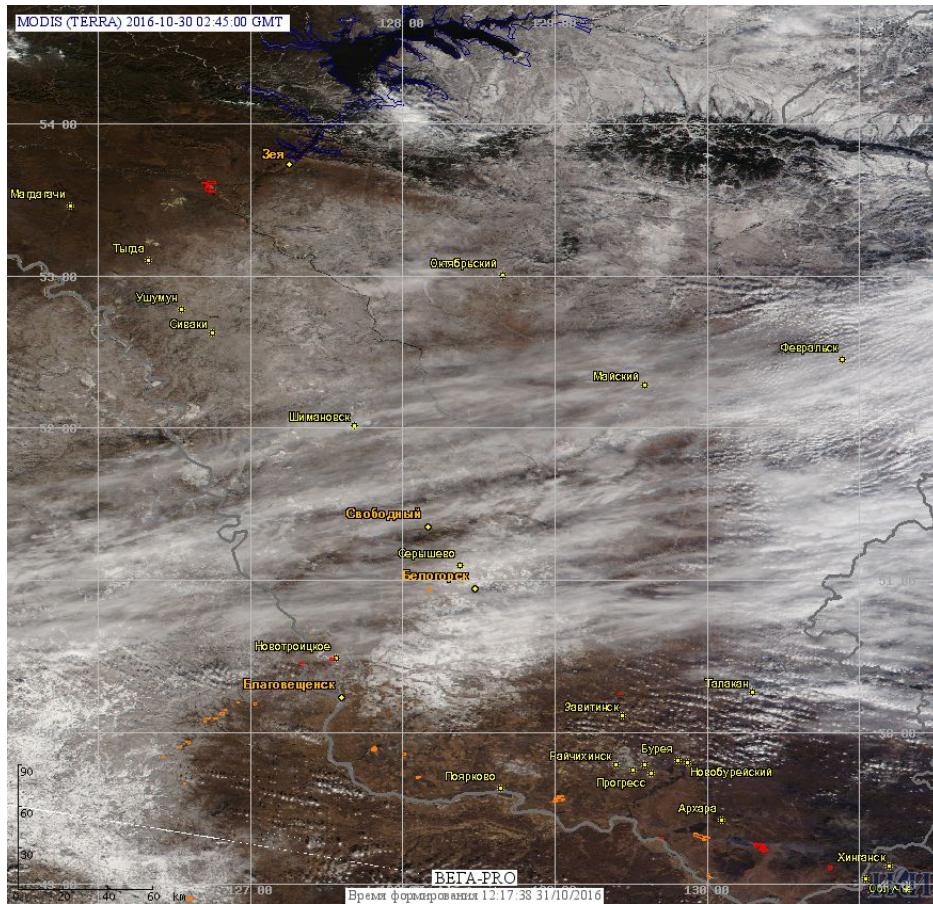

# Пожарная ситуация в России по спутниковым данным

(обзор ситуации за 30.10.2016)

**Всего за сутки 30.10.2016** на территории Российской Федерации (на всех видах территорий, включая сельскохозяйственные земли) по данным спутников Terra и Aqua наблюдалось **216 природных пожаров** с активным горением, на которых были зарегистрированы **7534 горячие точки**.

В том числе было зарегистрировано **135 активных пожаров, затрагивающих территории, покрытые лесом (7030 горячих точек)**.

Максимальное число пожаров наблюдалось в Хабаровском крае (57). На них было зарегистрировано 5767 горячих точек.

Максимальное число активных пожаров наблюдалось в Дальневосточном федеральном округе (6), в том числе, на территории Еврейской а.о. (5). На них было зарегистрировано 13 (Дальневосточный федеральный округ) и 10 (Еврейская а.о.) горячих точек.

Огнем было затронуто около 530 га территории, покрытой лесом.

Рис. 1 Пожары в Еврейской а.о. и Хабаровском крае

**Рис. 2 Пожары в Амурской области**

**Рис. 3 Пожары в Приморском крае**

(Информация подготовлена на основе данных центров приема НИЦ "Планета" (<http://planet.iitp.ru/index1.html>), спутникового сервиса ВЕГА (<http://pro-vega.ru>) и открытых зарубежных источников)