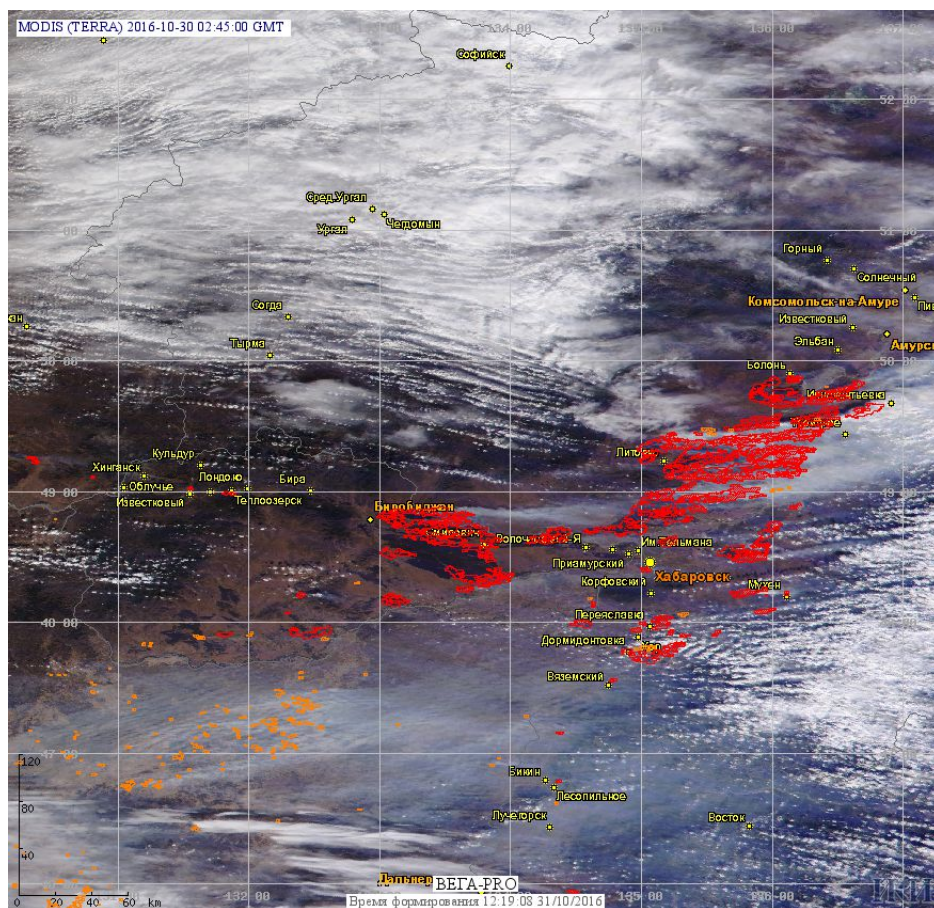

# Пожарная ситуация в России по спутниковым данным

(обзор ситуации за 30.10.2016)

**Всего за сутки 30.10.2016** на территории Российской Федерации (на всех видах территорий, включая сельскохозяйственные земли) по данным спутников Terra и Aqua наблюдалось **216 природных пожаров** с активным горением, на которых были зарегистрированы **7534 горячие точки**.

В том числе было зарегистрировано **135 активных пожаров, затрагивающих территории, покрытые лесом (7030 горячих точек)**.

Максимальное число пожаров наблюдалось в Хабаровском крае (57). На них было зарегистрировано 5767 горячих точек.

Максимальное число активных пожаров наблюдалось в Дальневосточном федеральном округе (6), в том числе, на территории Еврейской а.о. (5). На них было зарегистрировано 13 (Дальневосточный федеральный округ) и 10 (Еврейская а.о.) горячих точек.

Огнем было затронуто около 530 га территории, покрытой лесом.

Рис. 1 Пожары в Еврейской а.о. и Хабаровском крае

**Рис. 2 Пожары в Амурской области**

**Рис. 3 Пожары в Приморском крае**

(Информация подготовлена на основе данных центров приема НИЦ "Планета" (<http://planet.iitp.ru/index1.html>), спутникового сервиса ВЕГА (<http://pro-vega.ru>) и открытых зарубежных источников)