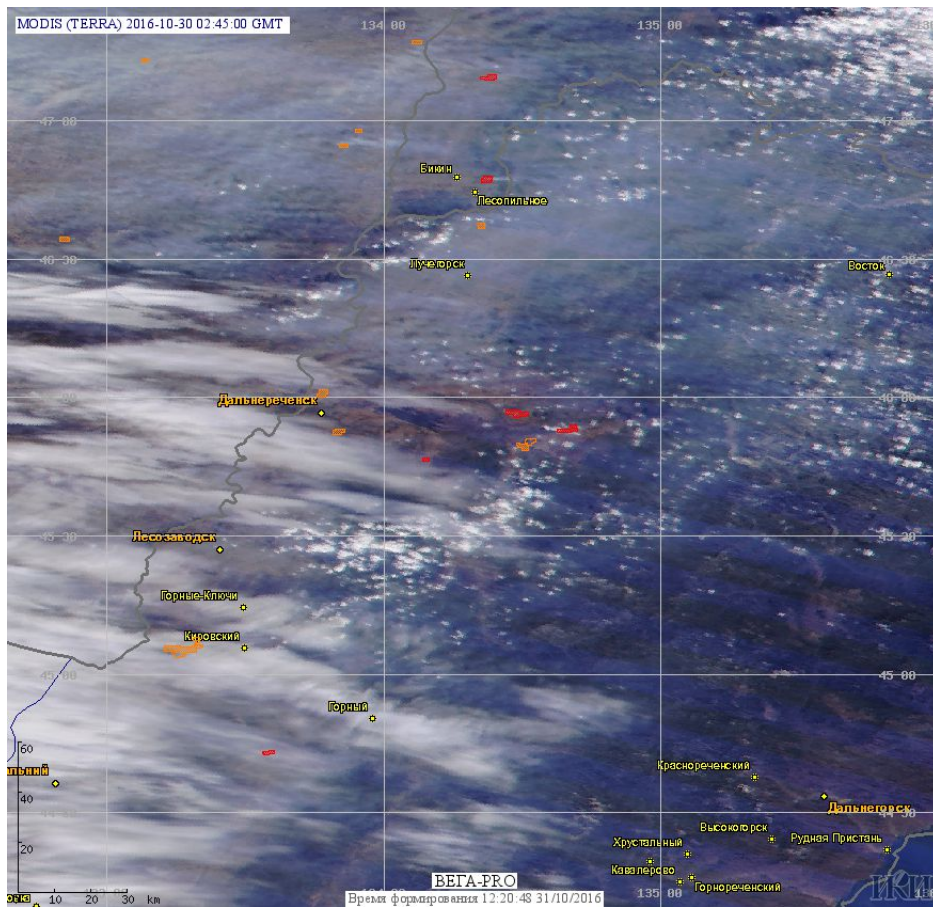

# Пожарная ситуация в России по спутниковым данным

(обзор ситуации за 30.10.2016)

**Всего за сутки 30.10.2016** на территории Российской Федерации (на всех видах территорий, включая сельскохозяйственные земли) по данным спутников Terra и Aqua наблюдалось **216 природных пожаров** с активным горением, на которых были зарегистрированы **7534 горячие точки**.

В том числе было зарегистрировано **135 активных пожаров, затрагивающих территории, покрытые лесом (7030 горячих точек)**.

Максимальное число пожаров наблюдалось в Хабаровском крае (57). На них было зарегистрировано 5767 горячих точек.

Максимальное число активных пожаров наблюдалось в Дальневосточном федеральном округе (6), в том числе, на территории Еврейской а.о. (5). На них было зарегистрировано 13 (Дальневосточный федеральный округ) и 10 (Еврейская а.о.) горячих точек.

Огнем было затронуто около 530 га территории, покрытой лесом.

Рис. 1 Пожары в Еврейской а.о. и Хабаровском крае

**Рис. 2 Пожары в Амурской области**

**Рис. 3 Пожары в Приморском крае**

(Информация подготовлена на основе данных центров приема НИЦ "Планета" (<http://planet.iitp.ru/index1.html>), спутникового сервиса ВЕГА (<http://pro-vega.ru>) и открытых зарубежных источников)