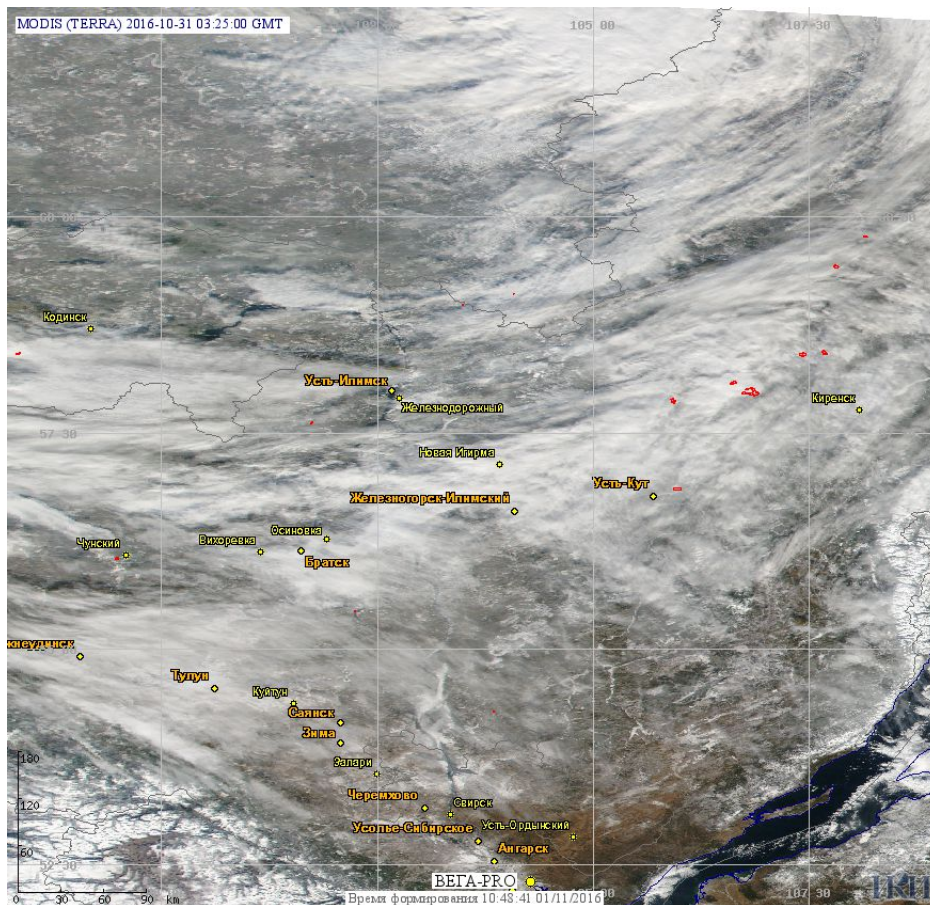

# Пожарная ситуация в России по спутниковым данным

(обзор ситуации за 31.10.2016)

**Всего за сутки 31.10.2016** на территории Российской Федерации (на всех видах территорий, включая сельскохозяйственные земли) по данным спутников Terra и Aqua наблюдалось **247 природных пожаров** с активным горением, на которых были зарегистрированы **2793 горячие точки**.

В том числе было зарегистрировано **150 активных пожаров, затрагивающих территории, покрытые лесом (2465 горячих точек)**.

Максимальное число пожаров наблюдалось в Хабаровском крае (67). На них были зарегистрированы 2143 горячие точки.

Максимальное число активных пожаров наблюдалось в Дальневосточном федеральном округе (16), в том числе, на территории Приморского края (9). На них было зарегистрировано 85 (Дальневосточный федеральный округ) и 24 (Приморский край) горячих точек.

Огнем было затронуто около 480 га территории, покрытой лесом.

Рис. 1 Пожары в Еврейской а.о. и Хабаровском крае

Рис. 2 Пожары в Амурской области

Рис. 3 Пожары в Приморском крае

(Информация подготовлена на основе данных центров приема НИЦ "Планета" (<http://planet.iitp.ru/index1.html>), спутникового сервиса ВЕГА (<http://pro-vega.ru>) и открытых зарубежных источников)