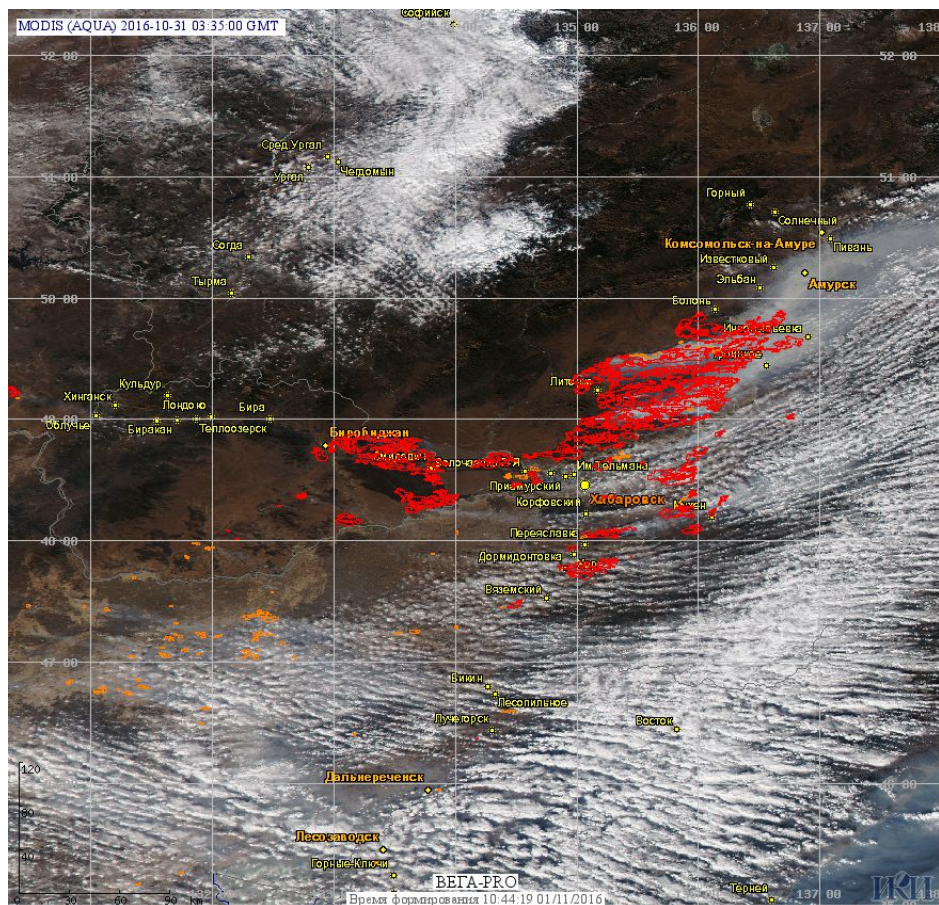

Пожарная ситуация в России по спутниковым данным

(обзор ситуации за 31.10.2016)

Всего за сутки 31.10.2016 на территории Российской Федерации (на всех видах территорий, включая сельскохозяйственные земли) по данным спутников Terra и Aqua наблюдалось **247 природных пожаров** с активным горением, на которых были зарегистрированы **2793 горячие точки**.

В том числе было зарегистрировано **150 активных пожаров, затрагивающих территории, покрытые лесом (2465 горячих точек)**.

Максимальное число пожаров наблюдалось в Хабаровском крае (67). На них были зарегистрированы 2143 горячие точки.

По предварительной оценке огнем могло быть затронуто около 23,8 тыс га территории, покрытой лесом.

Для сравнения: 31.10.2015 года на территории России всего наблюдалось 45 природных пожаров, на которых были зарегистрированы 153 горячие точки. Из них пожаров, затронувших территорию, покрытую лесом, было 15, на которых было детектировано 35 горячих точек.

Максимальное число активных пожаров наблюдалось в Дальневосточном федеральном округе (16), в том числе, на территории Приморского края (9). На них было зарегистрировано 85 (Дальневосточный федеральный округ) и 24 (Приморский край) горячих точек.

Огнем было затронуто около 480 га территории, покрытой лесом.

Рис. 1 Пожары в Еврейской а.о. и Хабаровском крае