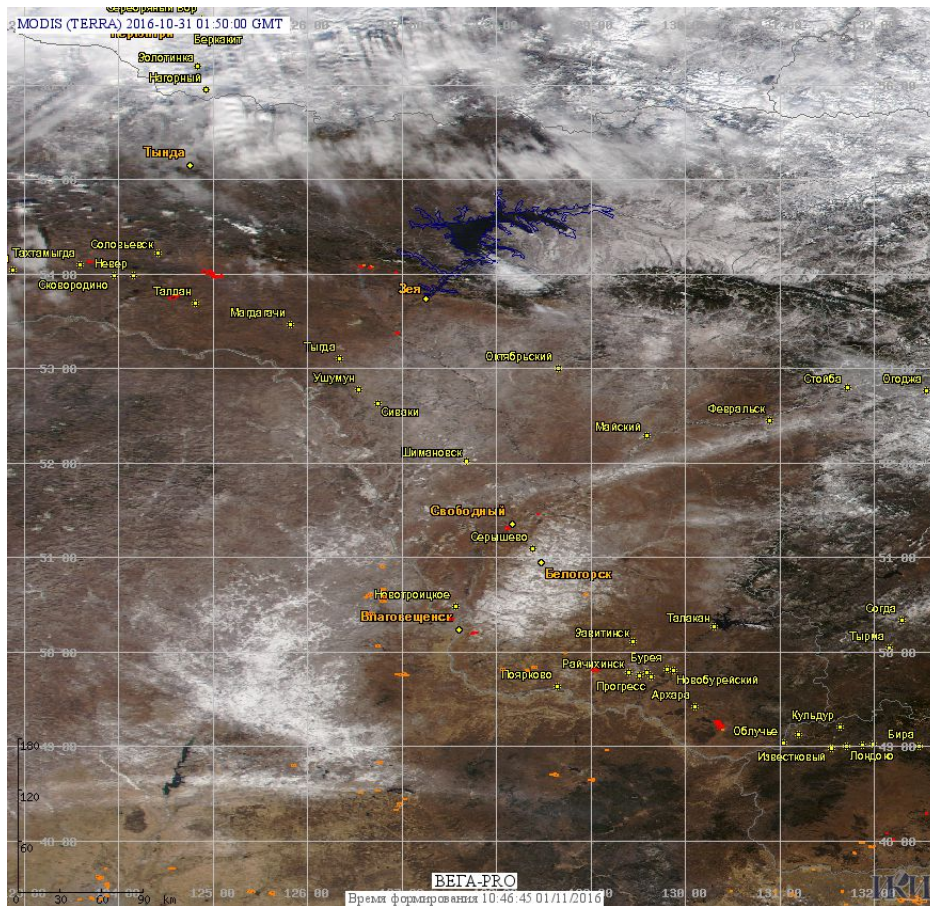

Рис. 2 Пожары в Амурской области