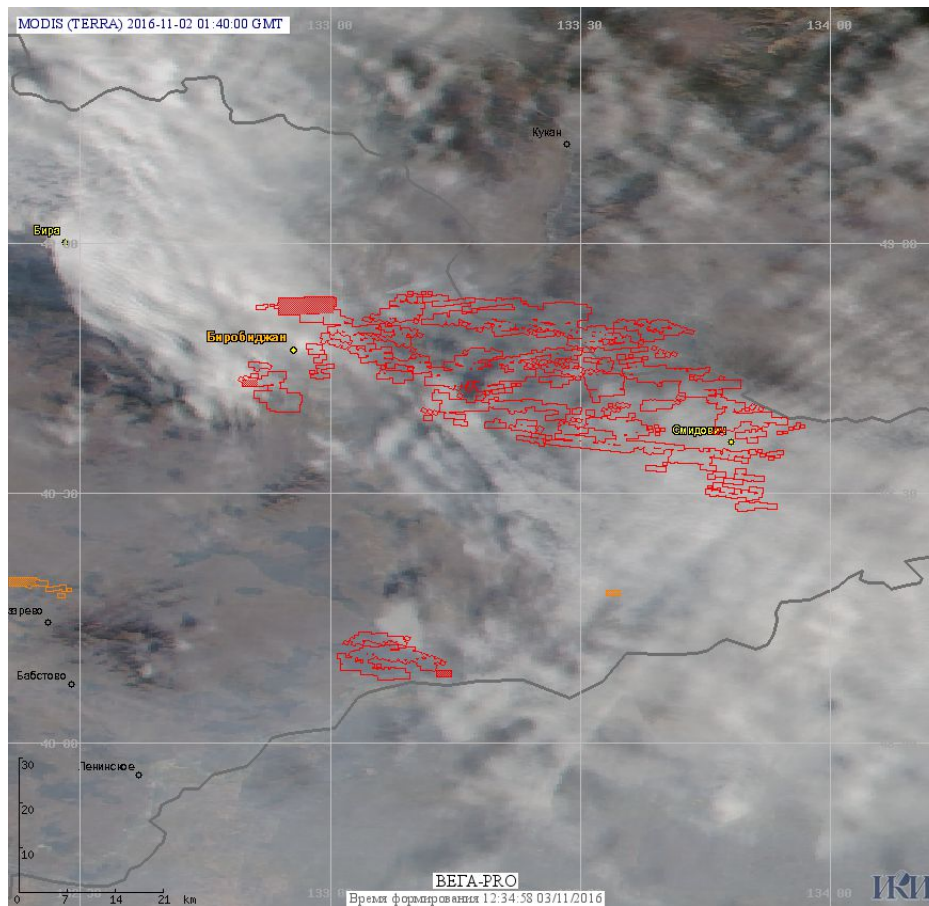

# Пожарная ситуация в России по спутниковым данным

(обзор ситуации за 02.11.2016)

**Всего за сутки 02.11.2016** на территории Российской Федерации (на всех видах территорий, включая сельскохозяйственные земли) по данным спутников Terra и Aqua наблюдалось **80 природных пожаров** с активным горением, на которых было зарегистрировано **376 горячих точек**.

В том числе было зарегистрировано **52 активных пожара, затрагивающих территории, покрытые лесом (284 горячие точки)**.

Максимальное число пожаров наблюдалось в Хабаровском крае (35). На них было зарегистрировано 240 горячих точек.

Максимальное число активных пожаров наблюдалось в Дальневосточном федеральном округе (16), в том числе, на территории Приморского края (14). На них было зарегистрировано 42 (Дальневосточный федеральный округ) и 34 (Приморский край) горячих точек.

Огнем было затронуто около 460 га территории, покрытой лесом.

Рис. 1 Пожары в Хабаровском крае

**Рис. 2 Пожары в Еврейской а.о.**

(Информация подготовлена на основе данных центров приема НИЦ "Планета" (<http://planet.iitp.ru/index1.html>), спутникового сервиса ВЕГА (<http://pro-vega.ru>) и открытых зарубежных источников)