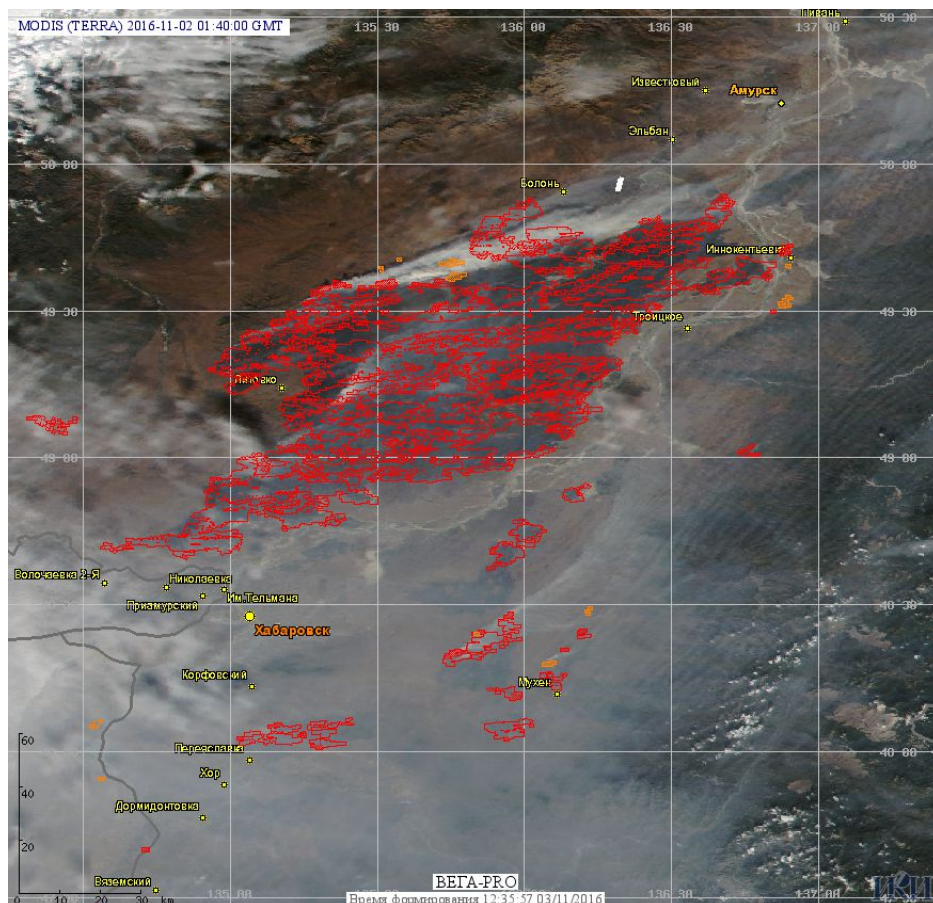

# Пожарная ситуация в России по спутниковым данным

(обзор ситуации за 02.11.2016)

**Всего за сутки 02.11.2016** на территории Российской Федерации (на всех видах территорий, включая сельскохозяйственные земли) по данным спутников Terra и Aqua наблюдалось **80 природных пожаров** с активным горением, на которых было зарегистрировано **376 горячих точек**.

В том числе было зарегистрировано **52 активных пожара, затрагивающих территории, покрытые лесом (284 горячие точки)**.

Максимальное число пожаров наблюдалось в Хабаровском крае (35). На них было зарегистрировано 240 горячих точек.

Максимальное число активных пожаров наблюдалось в Дальневосточном федеральном округе (16), в том числе, на территории Приморского края (14). На них было зарегистрировано 42 (Дальневосточный федеральный округ) и 34 (Приморский край) горячих точек.

Огнем было затронуто около 460 га территории, покрытой лесом.

Рис. 1 Пожары в Хабаровском крае

**Рис. 2 Пожары в Еврейской а.о.**

(Информация подготовлена на основе данных центров приема НИЦ "Планета" (<http://planet.iitp.ru/index1.html>), спутникового сервиса ВЕГА (<http://pro-vega.ru>) и открытых зарубежных источников)