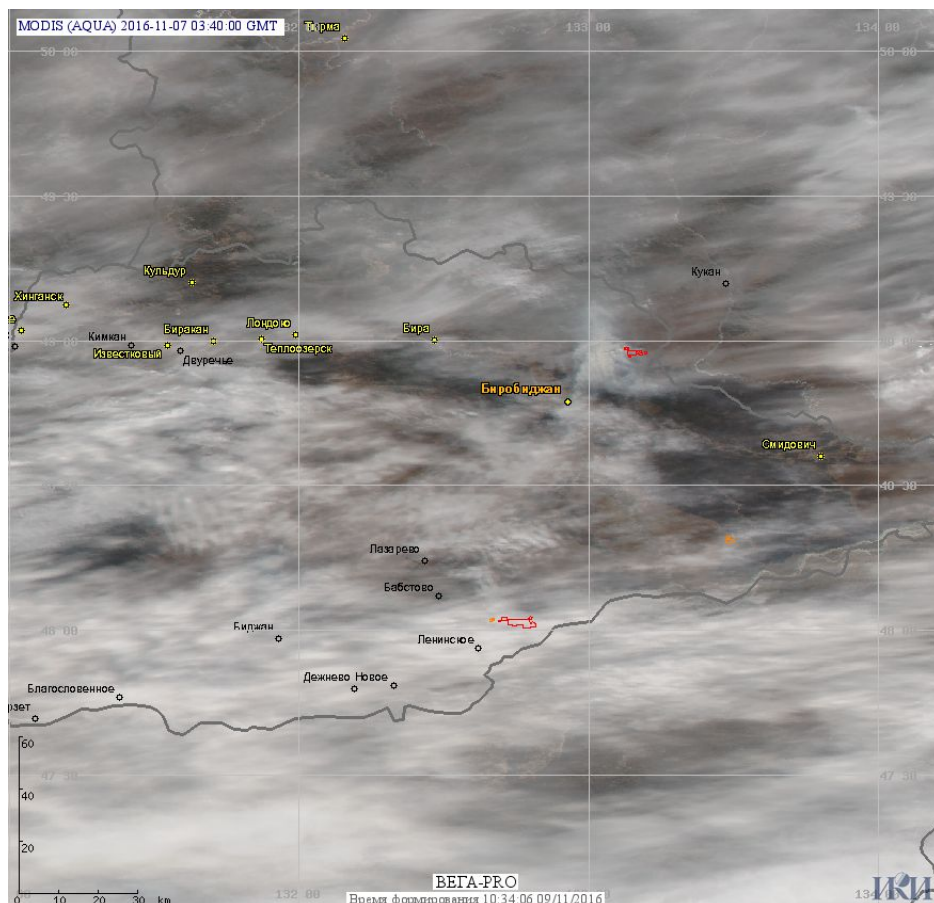

Пожарная ситуация в России по спутниковым данным

(обзор ситуации за 07.11.2016)

Всего за сутки 07.11.2016 на территории Российской Федерации (на всех видах территорий, включая сельскохозяйственные земли) по данным спутников Terra и Aqua наблюдалось **7 природных пожаров** с активным горением, на которых было зарегистрировано **10 горячих точек**.

В том числе было зарегистрировано **4 активных пожара, затрагивающих территории, покрытые лесом (6 горячих точек)**.

Максимальное число пожаров наблюдалось в Еврейской а.о. (5). На них было зарегистрировано 8 горячих точек.

По предварительной оценке огнем могло быть затронуто около 15 га территории, покрытой лесом.

Для сравнения: 07.11.2015 года на территории России всего наблюдалось 77 природных пожаров, на которых были зарегистрированы 183 горячие точки. Из них пожаров, затронувших территорию, покрытую лесом, было 22, на которых было детектировано 76 горячих точек.

Максимальное число активных пожаров наблюдалось в Дальневосточном федеральном округе (51), в том числе, на территории Хабаровского края (26). На них было зарегистрировано 135 (Дальневосточный федеральный округ) и 67 (Хабаровский край) горячих точек.

Огнем было затронуто около 320 га территории, покрытой лесом.

Рис. 1 Пожары в Еврейской а.о.