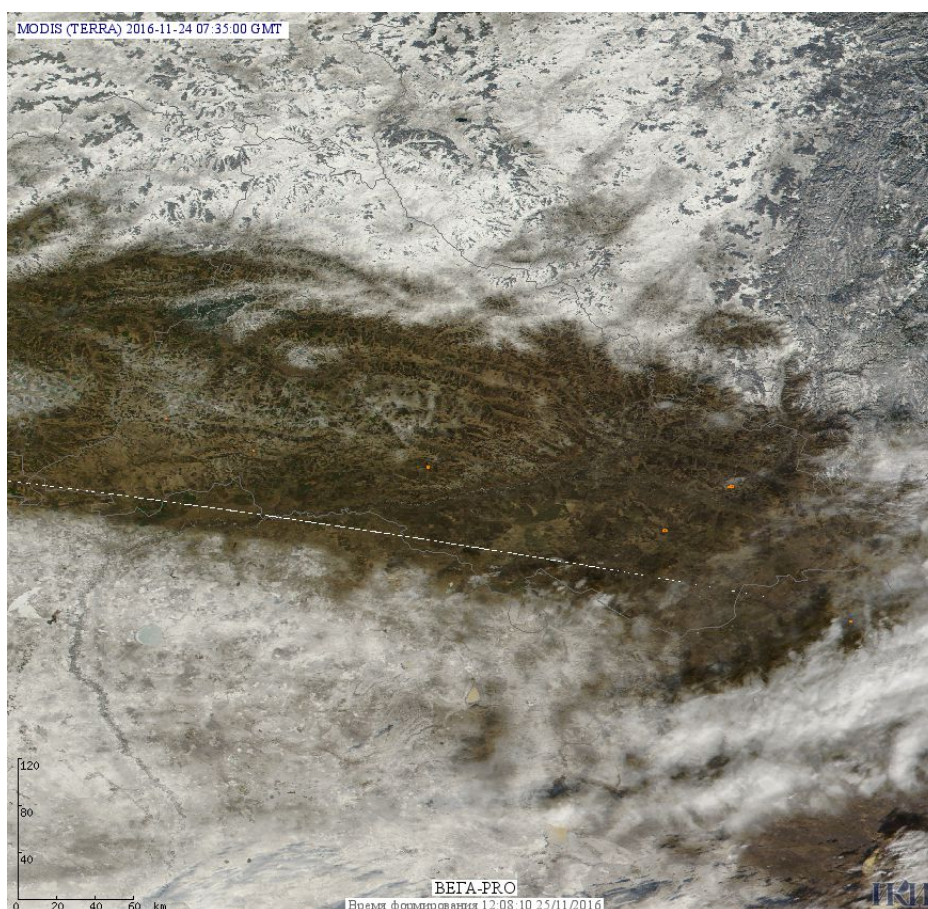

Пожарная ситуация в России по спутниковым данным

(обзор ситуации за 24.11.2016)

Всего за сутки 24.11.2016 на территории Российской Федерации (на всех видах территорий, включая сельскохозяйственные земли) по данным спутников Terra и Aqua наблюдалось **15 природных пожаров** с активным горением, на которых были зарегистрированы **23 горячие точки**.

В том числе было зарегистрировано **3 активных пожара, затрагивающих территории, покрытые лесом (5 горячих точек)**.

Максимальное число пожаров наблюдалось в Оренбургской области (5). На них было зарегистрировано 8 горячих точек.

По предварительной оценке огнем могло быть затронуто около 11 га территории, покрытой лесом.

Для сравнения: 24.11.2015 года на территории России всего наблюдалось 5 природных пожаров, на которых было зарегистрировано 10 горячих точек. Из них пожаров, затронувших территорию, покрытую лесом, было 3, на которых было детектировано 7 горячих точек.

Огнем было затронуто около 57 га территории, покрытой лесом.

Рис. 1 Пожары в Оренбургской области.

(Информация подготовлена на основе данных центров приема НИЦ "Планета" (<http://planet.iitp.ru/index1.html>), спутникового сервиса ВЕГА (<http://pro-vega.ru>) и открытых зарубежных источников)