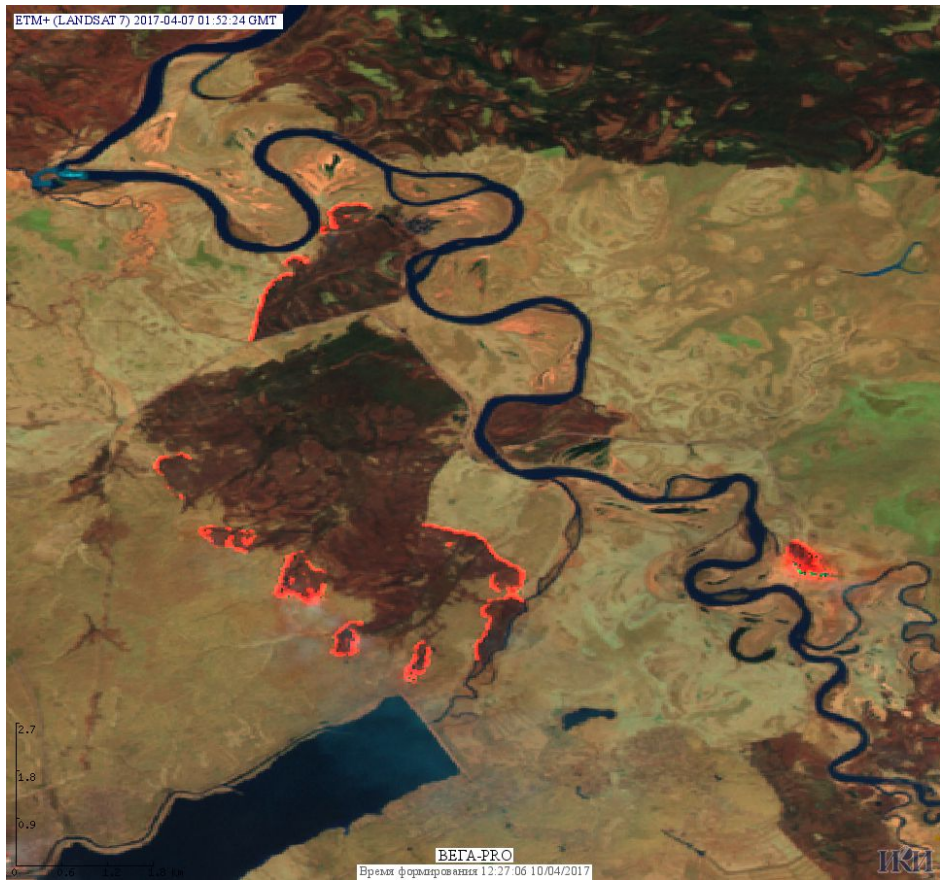

## Пожарная ситуация в России по спутниковым данным

(обзор ситуации за 07.04.2017)

**Всего за сутки 07.04.2017** на территории Российской Федерации (на всех видах территорий, включая сельскохозяйственные земли) по данным спутников Terra и Aqua наблюдалось **440 природных пожаров** с активным горением, на которых было зарегистрировано **915 горячих точек**.

Максимальное число активных пожаров наблюдалось в Северо-Кавказском федеральном округе (44), в том числе, на территории Ставропольского края (16). На них было зарегистрировано 60 (Северо-Кавказский федеральный округ) и 21 (Ставропольский край) горячих точек.

Огнем было затронуто около 470 га территории, покрытой лесом.

Рис. 1 Пожары и сельскохозяйственные палы в Приморском крае

**Рис. 2 Пожары в Пожарском районе Приморского края**

**Рис. 3 Пожары и сельскохозяйственные палы в Хабаровском крае**

**Рис. 4 Пожар в Районе им. Лазо Хабаровского края**

**Рис. 5 Сельскохозяйственные палы в Воронежской области**

(Информация подготовлена на основе данных центров приема НИЦ "Планета" (<http://planet.iitp.ru/index1.html>), спутникового сервиса ВЕГА (<http://pro-vega.ru>) и открытых зарубежных источников)