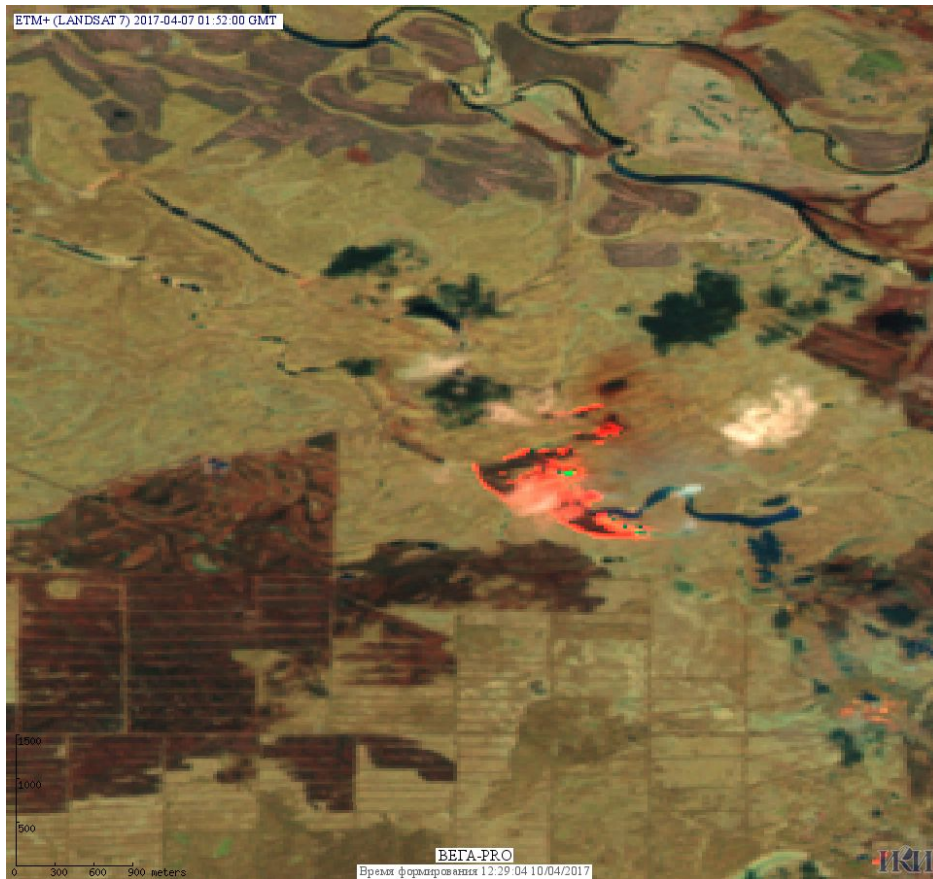

## Пожарная ситуация в России по спутниковым данным

(обзор ситуации за 07.04.2017)

**Всего за сутки 07.04.2017** на территории Российской Федерации (на всех видах территорий, включая сельскохозяйственные земли) по данным спутников Terra и Aqua наблюдалось **440 природных пожаров** с активным горением, на которых было зарегистрировано **915 горячих точек**.

Максимальное число активных пожаров наблюдалось в Северо-Кавказском федеральном округе (44), в том числе, на территории Ставропольского края (16). На них было зарегистрировано 60 (Северо-Кавказский федеральный округ) и 21 (Ставропольский край) горячих точек.

Огнем было затронуто около 470 га территории, покрытой лесом.

Рис. 1 Пожары и сельскохозяйственные палы в Приморском крае

**Рис. 2 Пожары в Пожарском районе Приморского края**

**Рис. 3 Пожары и сельскохозяйственные палы в Хабаровском крае**

**Рис. 4 Пожар в Районе им. Лазо Хабаровского края**

**Рис. 5 Сельскохозяйственные палы в Воронежской области**

(Информация подготовлена на основе данных центров приема НИЦ "Планета" (<http://planet.iitp.ru/index1.html>), спутникового сервиса ВЕГА (<http://pro-vega.ru>) и открытых зарубежных источников)