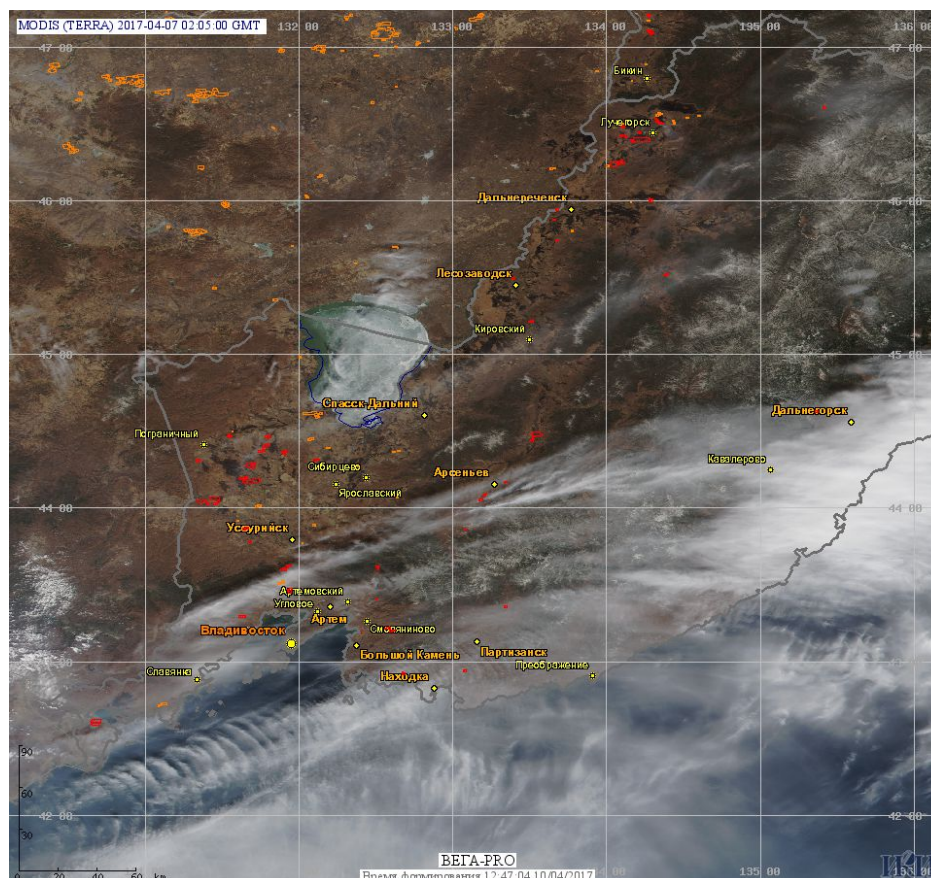

## Пожарная ситуация в России по спутниковым данным

(обзор ситуации за 07.04.2017)

**Всего за сутки 07.04.2017** на территории Российской Федерации (на всех видах территорий, включая сельскохозяйственные земли) по данным спутников Terra и Aqua наблюдалось **440 природных пожаров** с активным горением, на которых было зарегистрировано **915 горячих точек**.

По предварительной оценке огнем могло быть затронуто около 3,5 тыс га территории, покрытой лесом.

**Для сравнения: 07.04.2016** года на территории России всего наблюдалось **185 природных пожаров**, на которых было зарегистрировано 340 горячих точек. Из них пожаров, затронувших территорию, покрытую лесом, было 34, на которых было детектировано 97 горячих точек.

Максимальное число активных пожаров наблюдалось в Северо-Кавказском федеральном округе (44), в том числе, на территории Ставропольского края (16). На них было зарегистрировано 60 (Северо-Кавказский федеральный округ) и 21 (Ставропольский край) горячих точек.

Огнем было затронуто около 470 га территории, покрытой лесом.

Рис. 1 Пожары и сельскохозяйственные палы в Приморском крае

**Рис. 2 Пожары в Пожарском районе Приморского края**

**Рис. 3 Пожары и сельскохозяйственные палы в Хабаровском крае**