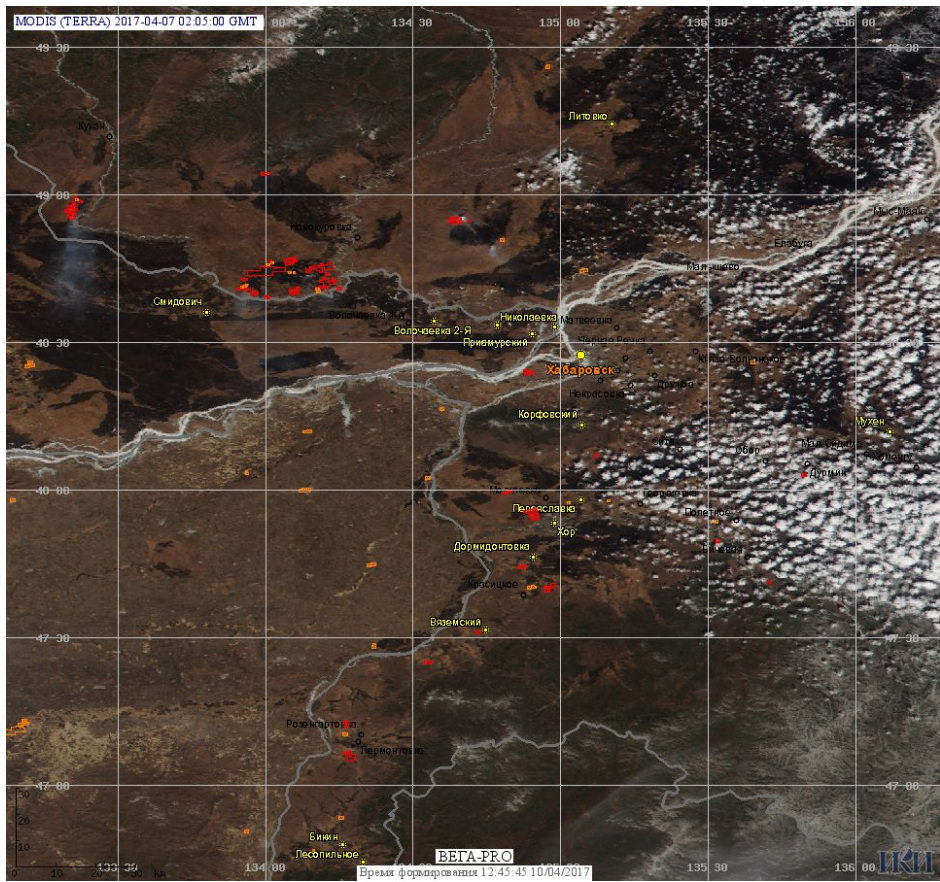

## Пожарная ситуация в России по спутниковым данным

(обзор ситуации за 07.04.2017)

**Всего за сутки 07.04.2017** на территории Российской Федерации (на всех видах территорий, включая сельскохозяйственные земли) по данным спутников Terra и Aqua наблюдалось **440 природных пожаров** с активным горением, на которых было зарегистрировано **915 горячих точек**.

По предварительной оценке огнем могло быть затронуто около 3,5 тыс га территории, покрытой лесом.

**Для сравнения: 07.04.2016** года на территории России всего наблюдалось **185 природных пожаров**, на которых было зарегистрировано 340 горячих точек. Из них пожаров, затронувших территорию, покрытую лесом, было 34, на которых было детектировано 97 горячих точек.

Максимальное число активных пожаров наблюдалось в Северо-Кавказском федеральном округе (44), в том числе, на территории Ставропольского края (16). На них было зарегистрировано 60 (Северо-Кавказский федеральный округ) и 21 (Ставропольский край) горячих точек.

Огнем было затронуто около 470 га территории, покрытой лесом.

Рис. 1 Пожары и сельскохозяйственные палы в Приморском крае

**Рис. 2 Пожары в Пожарском районе Приморского края**

**Рис. 3 Пожары и сельскохозяйственные палы в Хабаровском крае**