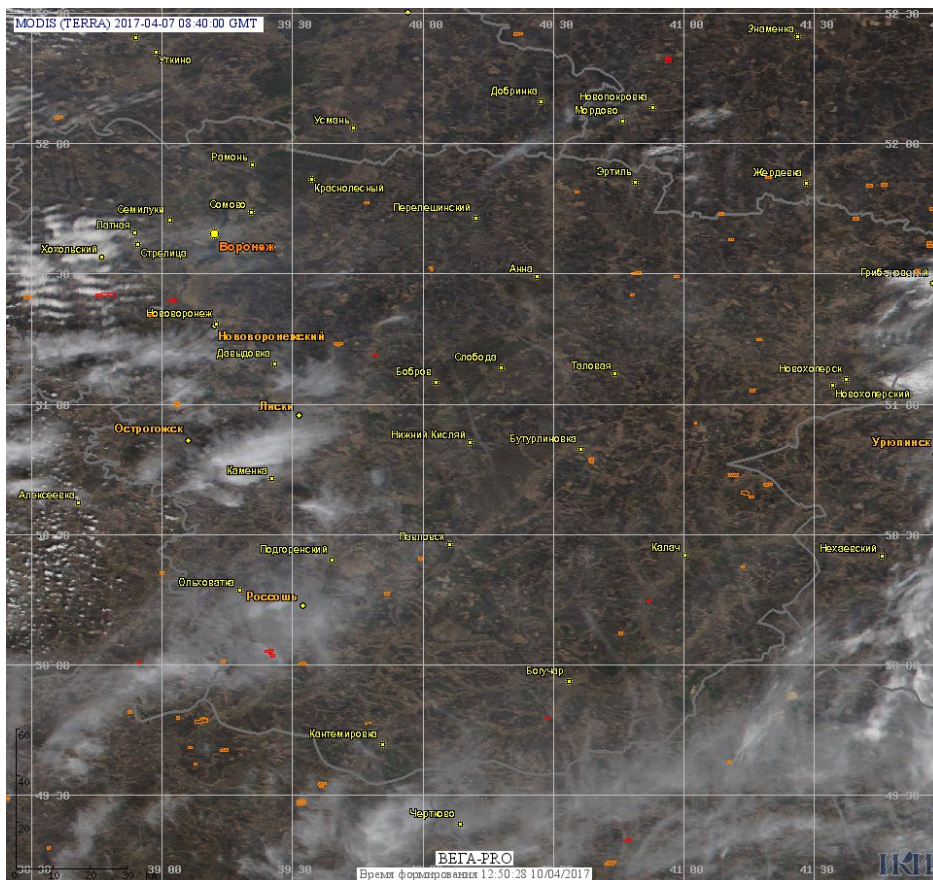

Рис. 5 Сельскохозяйственные палы в Воронежской области

(Информация подготовлена на основе данных центров приема НИЦ "Планета" (<http://planet.iitp.ru/index1.html>), спутникового сервиса ВЕГА (<http://pro-vega.ru>) и открытых зарубежных источников)