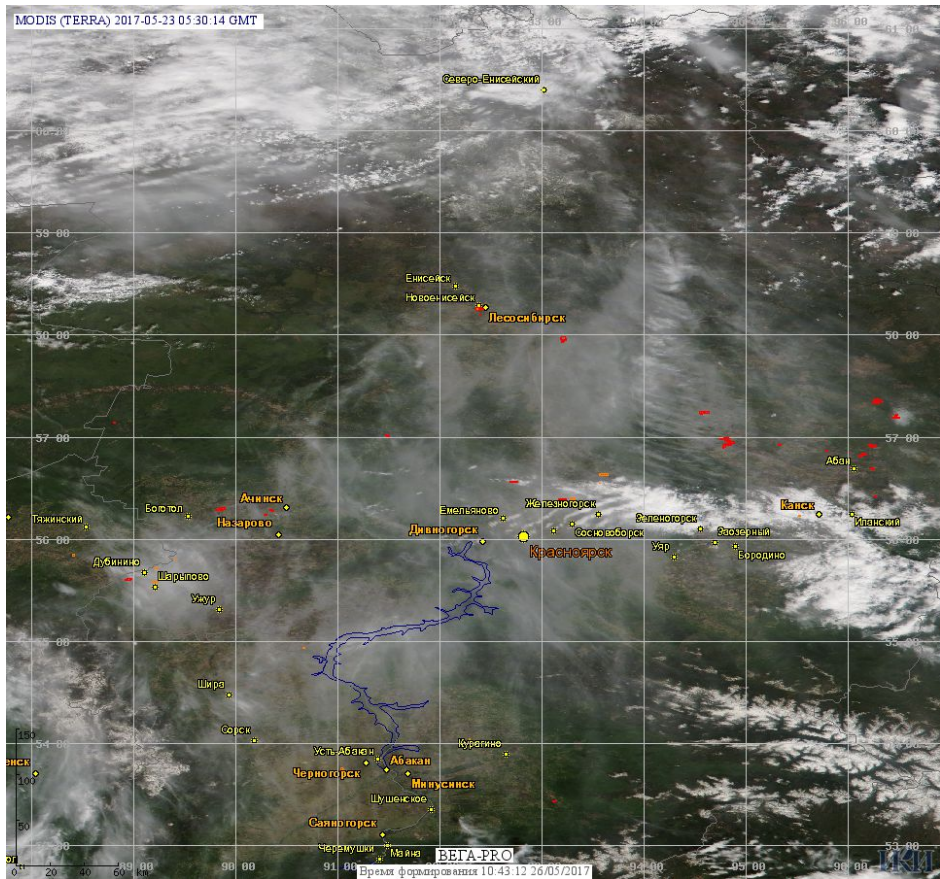

Пожарная ситуация в России по спутниковым данным

(обзор ситуации за 23.05.2017)

Всего за сутки **23.05.2017** на территории Российской Федерации (на всех видах территорий, включая сельскохозяйственные земли) по данным спутников Terra и Aqua наблюдалось **155 природных пожаров** с активным горением, на которых было зарегистрировано **355 горячих точек**.

В том числе было зарегистрировано **80 активных пожаров, затрагивающих территории, покрытые лесом (233 горячие точки)**.

Максимальное число пожаров наблюдалось в Новосибирской области (36). На них было зарегистрировано 109 горячих точек.

Максимальное число активных пожаров наблюдалось в Сибирском федеральном округе (206), в том числе, на территории Республики Бурятия (61). На них было зарегистрировано 1149 (Сибирский федеральный округ) и 277 (Республика Бурятия) горячих точек.

Огнем было затронуто около 188,1 тыс га территории, покрытой лесом.

Рис. 1 Пожары в Новосибирской области.

Рис. 2 Пожары в Красноярском крае

Рис. 3 Пожар в Асиновском районе Томской области. Данные Sentinel-2A.