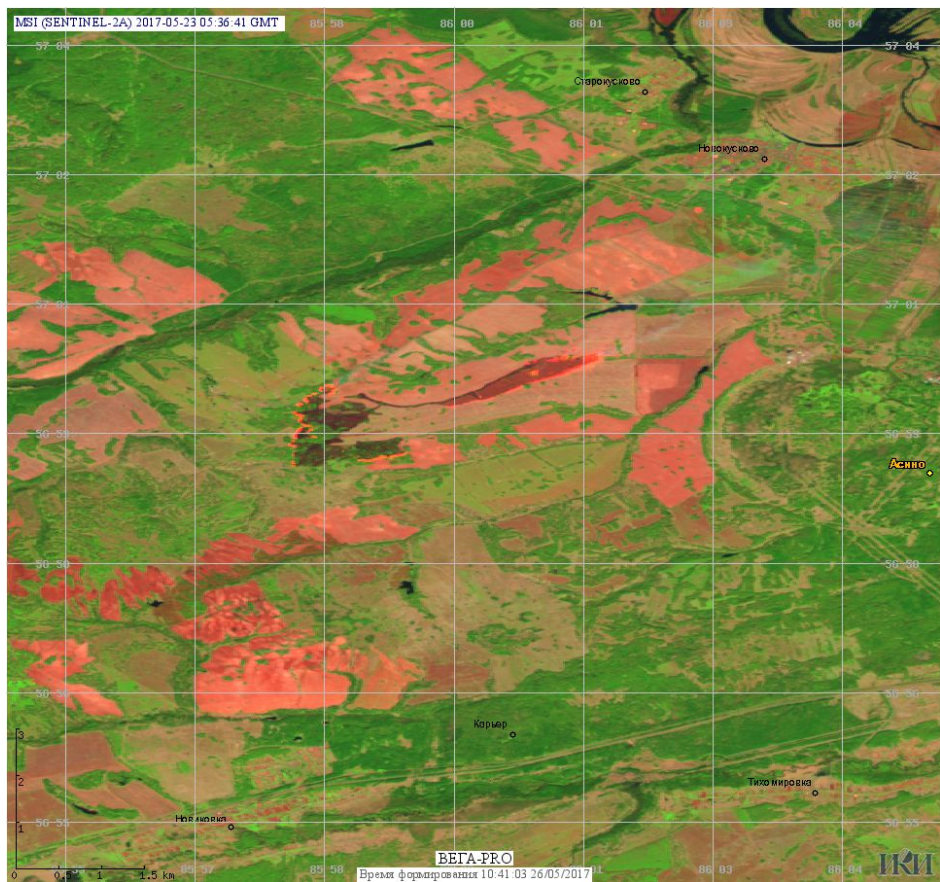

Пожарная ситуация в России по спутниковым данным

(обзор ситуации за 23.05.2017)

Всего за сутки **23.05.2017** на территории Российской Федерации (на всех видах территорий, включая сельскохозяйственные земли) по данным спутников Terra и Aqua наблюдалось **155 природных пожаров** с активным горением, на которых было зарегистрировано **355 горячих точек**.

В том числе было зарегистрировано **80 активных пожаров, затрагивающих территории, покрытые лесом (233 горячие точки)**.

Максимальное число пожаров наблюдалось в Новосибирской области (36). На них было зарегистрировано 109 горячих точек.

Максимальное число активных пожаров наблюдалось в Сибирском федеральном округе (206), в том числе, на территории Республики Бурятия (61). На них было зарегистрировано 1149 (Сибирский федеральный округ) и 277 (Республика Бурятия) горячих точек.

Огнем было затронуто около 188,1 тыс га территории, покрытой лесом.

Рис. 1 Пожары в Новосибирской области.

Рис. 2 Пожары в Красноярском крае

Рис. 3 Пожар в Асиновском районе Томской области. Данные Sentinel-2A.