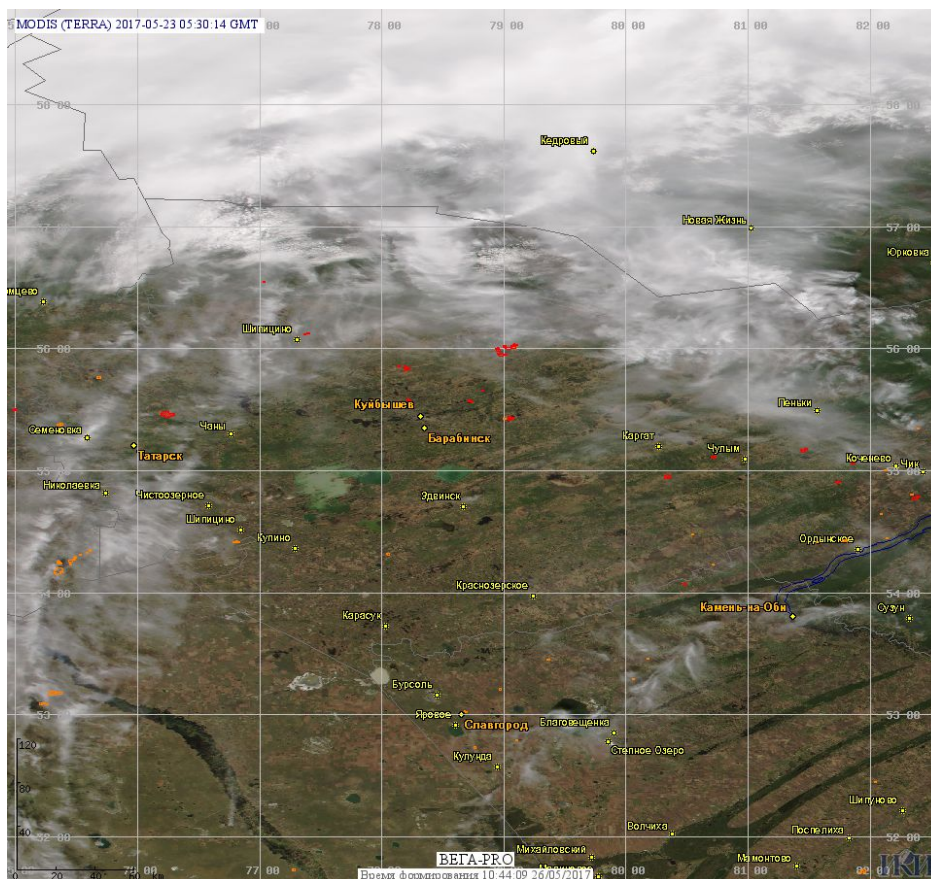

Пожарная ситуация в России по спутниковым данным

(обзор ситуации за 23.05.2017)

Всего за сутки **23.05.2017** на территории Российской Федерации (на всех видах территорий, включая сельскохозяйственные земли) по данным спутников Terra и Aqua наблюдалось **155 природных пожаров** с активным горением, на которых было зарегистрировано **355 горячих точек**.

В том числе было зарегистрировано **80 активных пожаров, затрагивающих территории, покрытые лесом (233 горячие точки)**.

Максимальное число пожаров наблюдалось в Новосибирской области (36). На них было зарегистрировано 109 горячих точек.

Максимальное число активных пожаров наблюдалось в Сибирском федеральном округе (206), в том числе, на территории Республики Бурятия (61). На них было зарегистрировано 1149 (Сибирский федеральный округ) и 277 (Республика Бурятия) горячих точек.

Огнем было затронуто около 188,1 тыс га территории, покрытой лесом.

Рис. 1 Пожары в Новосибирской области.

Рис. 2 Пожары в Красноярском крае

Рис. 3 Пожар в Асиновском районе Томской области. Данные Sentinel-2A.