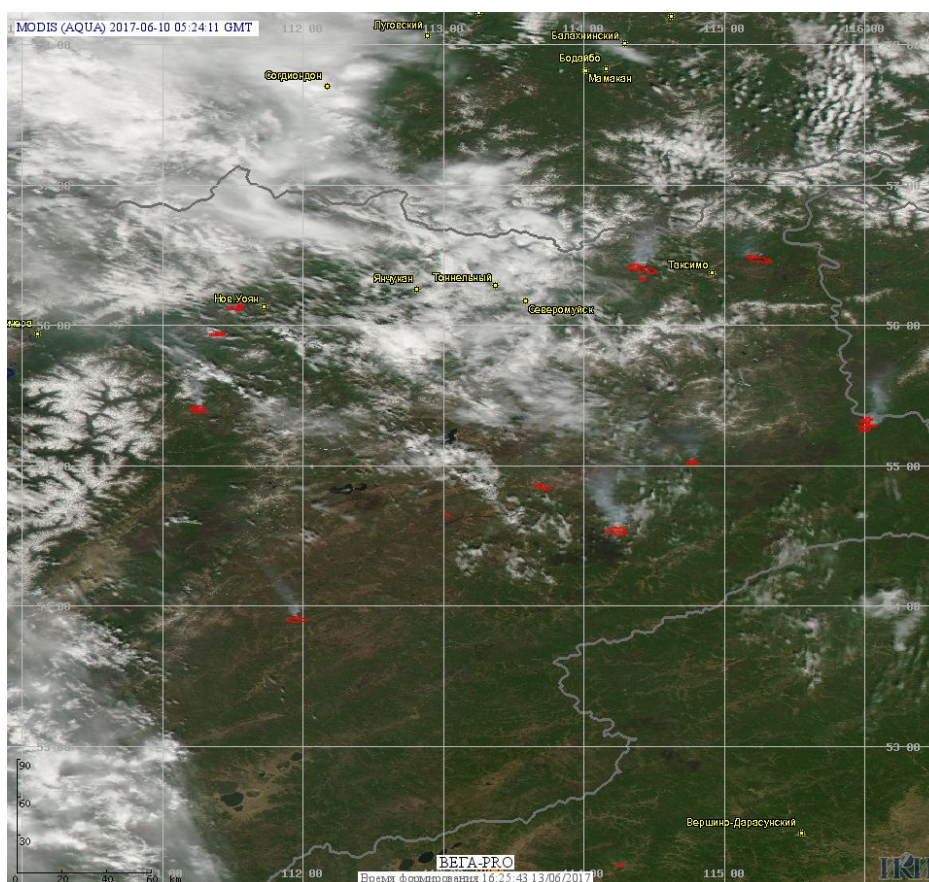

## Пожарная ситуация в России по спутниковым данным

(обзор ситуации за 10.06.2017)

**Всего за сутки 10.06.2017** на территории Российской Федерации (на всех видах территорий, включая сельскохозяйственные земли) по данным спутников Terra и Aqua наблюдалось **52 природных пожара** с активным горением, на которых было зарегистрировано **279 горячих точек**.

По предварительной оценке огнем могло быть затронуто около 5,5 тыс га территории, покрытой лесом.

**Для сравнения: 10.06.2016** года на территории России всего наблюдалось **97 природных пожаров**, на которых было зарегистрировано 887 горячих точек. Из них пожаров, затронувших территорию, покрытую лесом, было 75, на которых было детектировано 837 горячих точек.

Максимальное число активных пожаров наблюдалось в Сибирском федеральном округе (67), в том числе, на территории Иркутской области (19). На них было зарегистрировано 283 (Сибирский федеральный округ) и 152 (Республика Бурятия) горячих точек.

Огнем было затронуто около 20,4 тыс га территории, покрытой лесом.

Рис. 1 Пожары в Республике Бурятия

**Рис. 2 Пожары в Красноярском крае**

(Информация подготовлена на основе данных центров приема НИЦ "Планета" (<http://planet.iitp.ru/index1.html>), спутникового сервиса ВЕГА (<http://pro-vega.ru>) и открытых зарубежных источников)