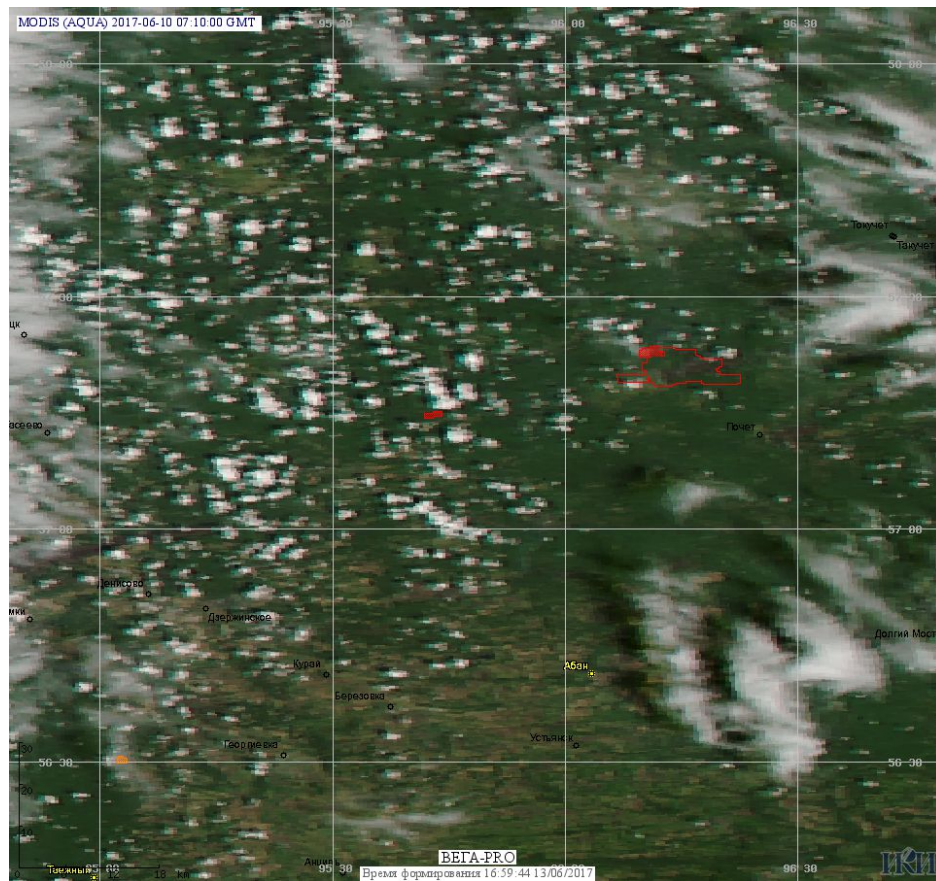

## Пожарная ситуация в России по спутниковым данным

(обзор ситуации за 10.06.2017)

**Всего за сутки 10.06.2017** на территории Российской Федерации (на всех видах территорий, включая сельскохозяйственные земли) по данным спутников Terra и Aqua наблюдалось **52 природных пожара** с активным горением, на которых было зарегистрировано **279 горячих точек**.

По предварительной оценке огнем могло быть затронуто около 5,5 тыс га территории, покрытой лесом.

**Для сравнения: 10.06.2016** года на территории России всего наблюдалось **97 природных пожаров**, на которых было зарегистрировано 887 горячих точек. Из них пожаров, затронувших территорию, покрытую лесом, было 75, на которых было детектировано 837 горячих точек.

Максимальное число активных пожаров наблюдалось в Сибирском федеральном округе (67), в том числе, на территории Иркутской области (19). На них было зарегистрировано 283 (Сибирский федеральный округ) и 152 (Республика Бурятия) горячих точек.

Огнем было затронуто около 20,4 тыс га территории, покрытой лесом.

Рис. 1 Пожары в Республике Бурятия

**Рис. 2 Пожары в Красноярском крае**

(Информация подготовлена на основе данных центров приема НИЦ "Планета" (<http://planet.iitp.ru/index1.html>), спутникового сервиса ВЕГА (<http://pro-vega.ru>) и открытых зарубежных источников)