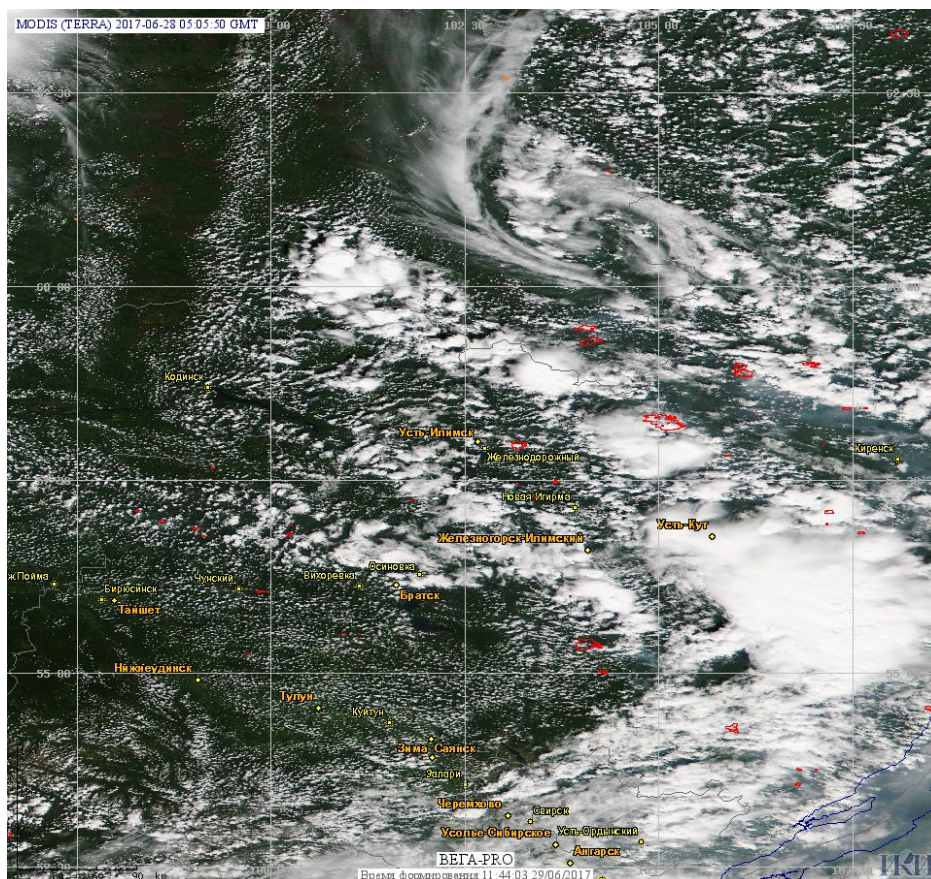

# Пожарная ситуация в России по спутниковым данным

(обзор ситуации за 28.06.2017)

**Всего за сутки 28.06.2017** на территории Российской Федерации (на всех видах территорий, включая сельскохозяйственные земли) по данным спутников Terra и Aqua наблюдалось **215 природных пожаров** с активным горением, на которых было зарегистрировано **746 горячих точек**.

В том числе было зарегистрировано **118 активных пожаров, затрагивающих территории, покрытые лесом (620 горячих точек)**.

Максимальное число пожаров наблюдалось в Иркутской области (37). На них были зарегистрированы 162 горячие точки.

Максимальное число активных пожаров наблюдалось в Сибирском федеральном округе (164), в том числе, на территории Красноярского края (94). На них было зарегистрировано 3279 (Сибирский федеральный округ) и 1894 (Красноярский край) горячих точек.

Огнем было затронуто около 80,2 тыс га территории, покрытой лесом.

Рис. 1 Пожары в Иркутской области

**Рис. 2 Пожары в Республике Бурятия и Забайкальском крае**

(Информация подготовлена на основе данных центров приема НИЦ "Планета" (<http://planet.iitp.ru/index1.html>), спутникового сервиса ВЕГА (<http://pro-vega.ru>) и открытых зарубежных источников)