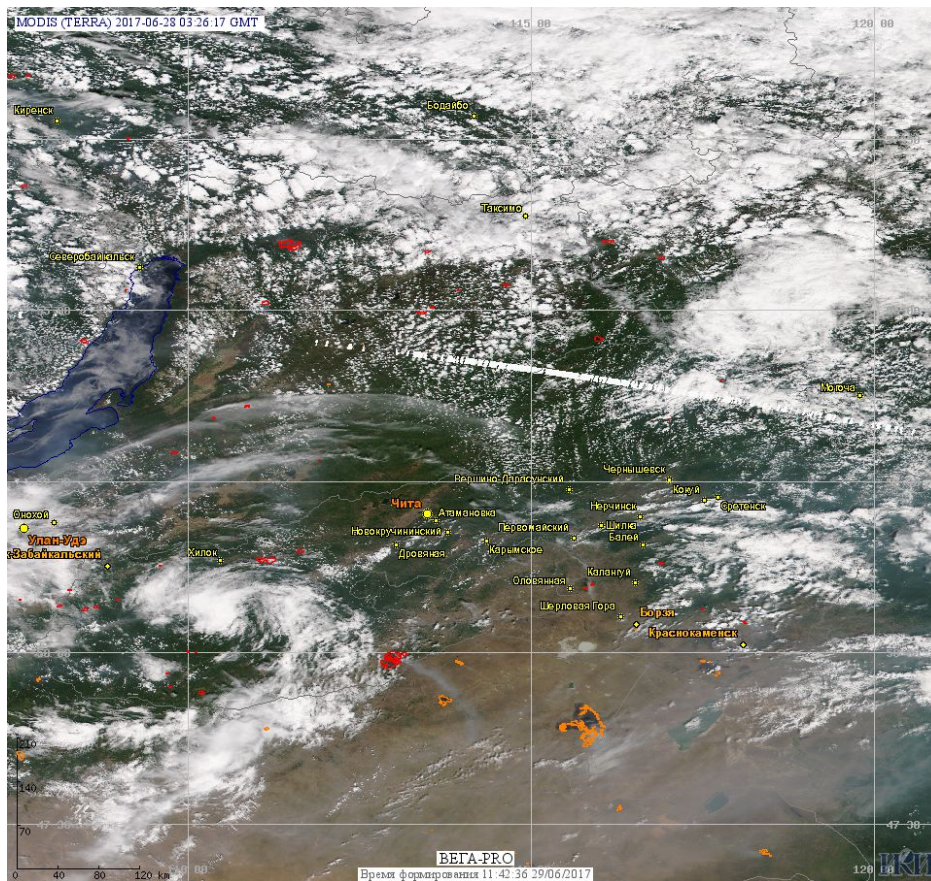

# Пожарная ситуация в России по спутниковым данным

(обзор ситуации за 28.06.2017)

**Всего за сутки 28.06.2017** на территории Российской Федерации (на всех видах территорий, включая сельскохозяйственные земли) по данным спутников Terra и Aqua наблюдалось **215 природных пожаров** с активным горением, на которых было зарегистрировано **746 горячих точек**.

В том числе было зарегистрировано **118 активных пожаров, затрагивающих территории, покрытые лесом (620 горячих точек)**.

Максимальное число пожаров наблюдалось в Иркутской области (37). На них были зарегистрированы 162 горячие точки.

Максимальное число активных пожаров наблюдалось в Сибирском федеральном округе (164), в том числе, на территории Красноярского края (94). На них было зарегистрировано 3279 (Сибирский федеральный округ) и 1894 (Красноярский край) горячих точек.

Огнем было затронуто около 80,2 тыс га территории, покрытой лесом.

Рис. 1 Пожары в Иркутской области

**Рис. 2 Пожары в Республике Бурятия и Забайкальском крае**

(Информация подготовлена на основе данных центров приема НИЦ "Планета" (<http://planet.iitp.ru/index1.html>), спутникового сервиса ВЕГА (<http://pro-vega.ru>) и открытых зарубежных источников)