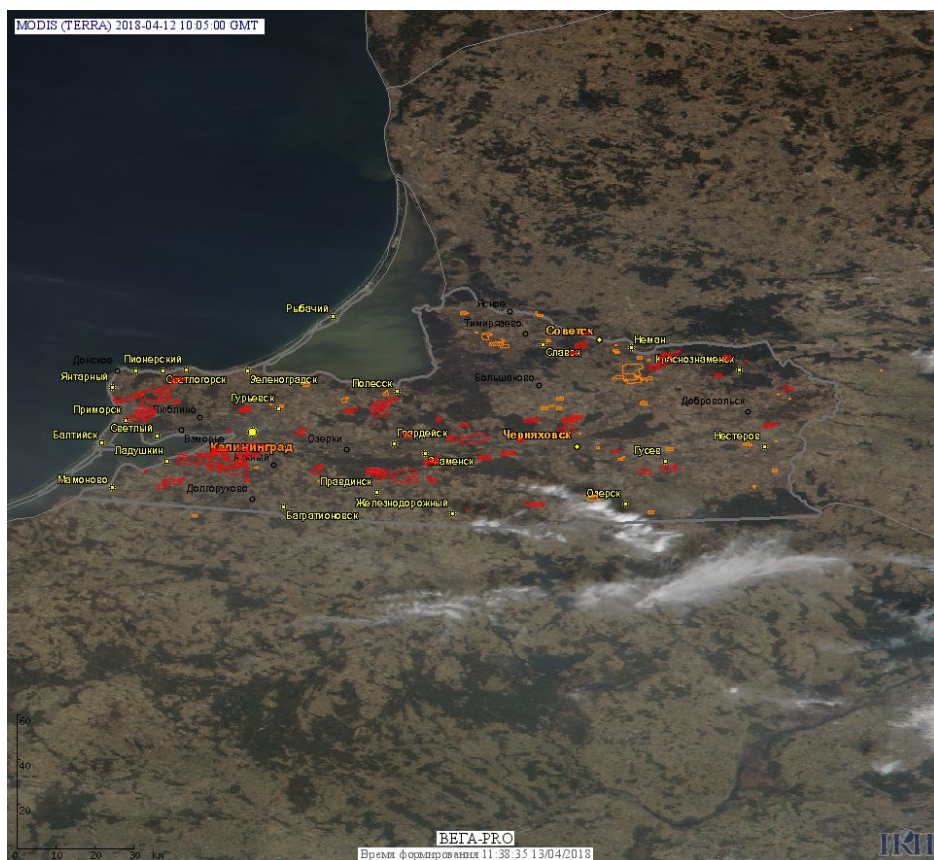

Пожарная ситуация в России по спутниковым данным

(обзор ситуации за 12.04.2018)

Всего за сутки 12.04.2018 на территории Российской Федерации (на всех видах территорий, включая сельскохозяйственные земли) по данным спутников Terra и Aqua наблюдалось **1219 природных пожаров** с активным горением, на которых было зарегистрировано **4077 горячих точек**.

По предварительной оценке огнем могло быть затронуто около 17,9 тыс га территории, покрытой лесом.

Для сравнения: 12.04.2017 года на территории России всего наблюдалось **385 природных пожаров**, на которых были зарегистрированы 1082 горячие точки. Из них пожаров, затронувших территорию, покрытую лесом, было 130, на которых было детектировано 406 горячих точек.

Максимальное число активных пожаров наблюдалось в Приволжском федеральном округе (123), в том числе, на территории Саратовской области (66). На них было зарегистрировано 299 (Приволжский федеральный округ) и 205 (Саратовская область) горячих точек.

Огнем было затронуто около 7,2 тыс га территории, покрытой лесом.

Рис. 1 Пожары и сельскохозяйственные палы в Смоленской области

Рис. 2 Пожары и сельскохозяйственные палы в Ростовской области

Рис. 3 Пожары и сельскохозяйственные палы в Калининградской области