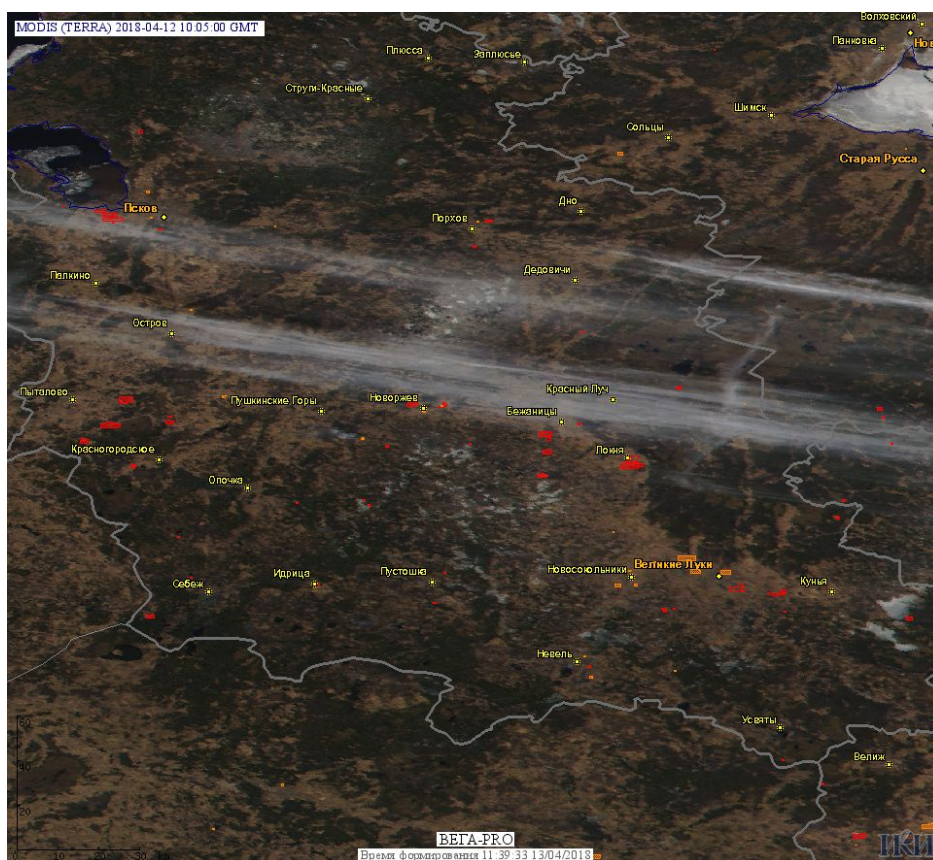

Рис. 7 Пожары и сельскохозяйственные палы в Псковской области