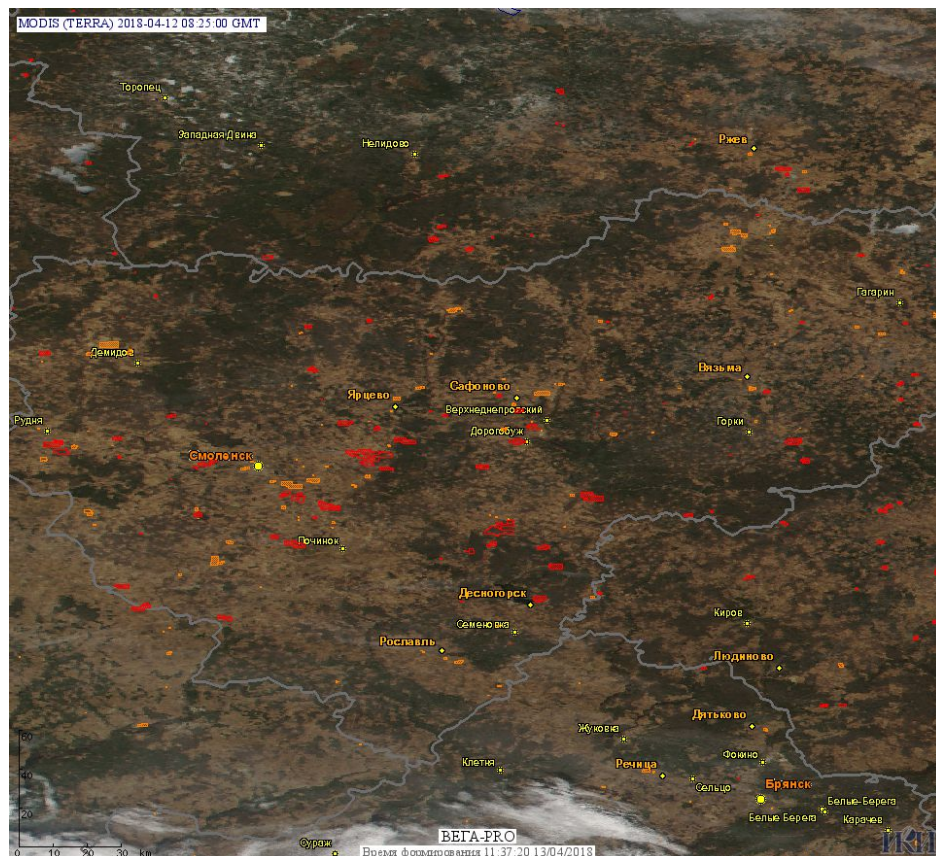

Пожарная ситуация в России по спутниковым данным

(обзор ситуации за 12.04.2018)

Всего за сутки 12.04.2018 на территории Российской Федерации (на всех видах территорий, включая сельскохозяйственные земли) по данным спутников Terra и Aqua наблюдалось **1219 природных пожаров** с активным горением, на которых было зарегистрировано **4077 горячих точек**.

По предварительной оценке огнем могло быть затронуто около 17,9 тыс га территории, покрытой лесом.

Для сравнения: 12.04.2017 года на территории России всего наблюдалось **385 природных пожаров**, на которых были зарегистрированы 1082 горячие точки. Из них пожаров, затронувших территорию, покрытую лесом, было 130, на которых было детектировано 406 горячих точек.

Максимальное число активных пожаров наблюдалось в Приволжском федеральном округе (123), в том числе, на территории Саратовской области (66). На них было зарегистрировано 299 (Приволжский федеральный округ) и 205 (Саратовская область) горячих точек.

Огнем было затронуто около 7,2 тыс га территории, покрытой лесом.

Рис. 1 Пожары и сельскохозяйственные палы в Смоленской области

Рис. 2 Пожары и сельскохозяйственные палы в Ростовской области

Рис. 3 Пожары и сельскохозяйственные палы в Калининградской области