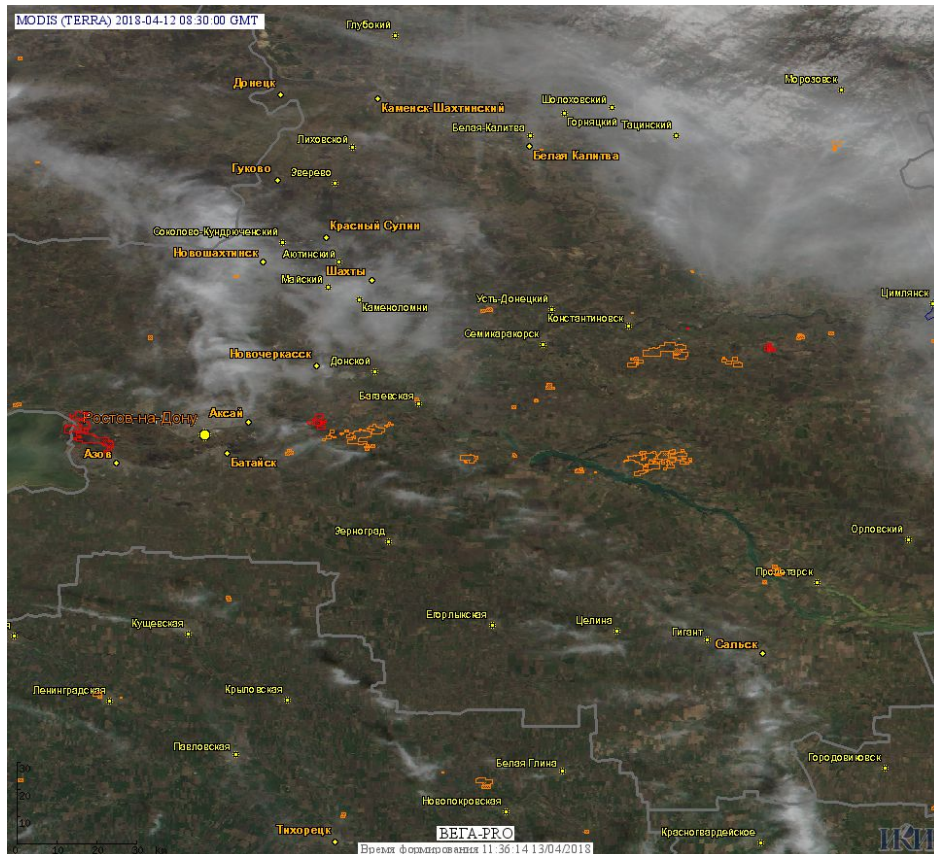

Пожарная ситуация в России по спутниковым данным

(обзор ситуации за 12.04.2018)

Всего за сутки 12.04.2018 на территории Российской Федерации (на всех видах территорий, включая сельскохозяйственные земли) по данным спутников Terra и Aqua наблюдалось **1219 природных пожаров** с активным горением, на которых было зарегистрировано **4077 горячих точек**.

По предварительной оценке огнем могло быть затронуто около 17,9 тыс га территории, покрытой лесом.

Для сравнения: 12.04.2017 года на территории России всего наблюдалось **385 природных пожаров**, на которых были зарегистрированы 1082 горячие точки. Из них пожаров, затронувших территорию, покрытую лесом, было 130, на которых было детектировано 406 горячих точек.

Максимальное число активных пожаров наблюдалось в Приволжском федеральном округе (123), в том числе, на территории Саратовской области (66). На них было зарегистрировано 299 (Приволжский федеральный округ) и 205 (Саратовская область) горячих точек.

Огнем было затронуто около 7,2 тыс га территории, покрытой лесом.

Рис. 1 Пожары и сельскохозяйственные палы в Смоленской области

Рис. 2 Пожары и сельскохозяйственные палы в Ростовской области

Рис. 3 Пожары и сельскохозяйственные палы в Калининградской области