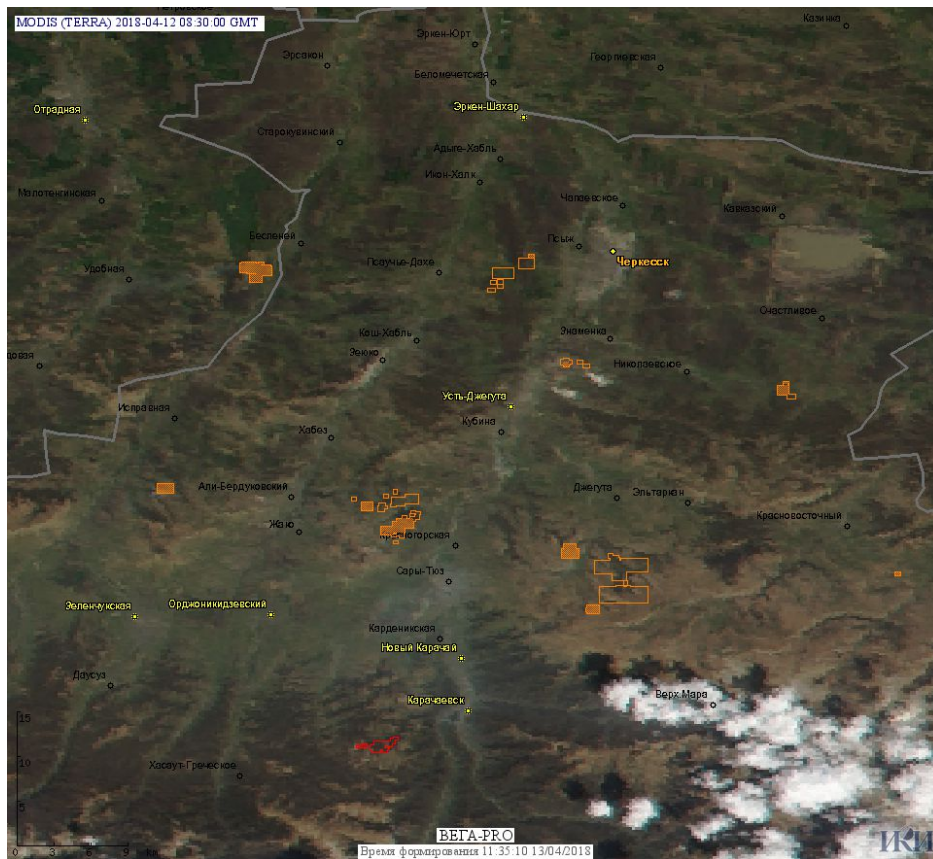

Пожарная ситуация в России по спутниковым данным

(обзор ситуации за 12.04.2018)

Всего за сутки 12.04.2018 на территории Российской Федерации (на всех видах территорий, включая сельскохозяйственные земли) по данным спутников Terra и Aqua наблюдалось **1219 природных пожаров** с активным горением, на которых было зарегистрировано **4077 горячих точек**.

По предварительной оценке огнем могло быть затронуто около 17,9 тыс га территории, покрытой лесом.

Для сравнения: 12.04.2017 года на территории России всего наблюдалось **385 природных пожаров**, на которых были зарегистрированы 1082 горячие точки. Из них пожаров, затронувших территорию, покрытую лесом, было 130, на которых было детектировано 406 горячих точек.

Максимальное число активных пожаров наблюдалось в Приволжском федеральном округе (123), в том числе, на территории Саратовской области (66). На них было зарегистрировано 299 (Приволжский федеральный округ) и 205 (Саратовская область) горячих точек.

Огнем было затронуто около 7,2 тыс га территории, покрытой лесом.

Рис. 1 Пожары и сельскохозяйственные палы в Смоленской области

Рис. 2 Пожары и сельскохозяйственные палы в Ростовской области

Рис. 3 Пожары и сельскохозяйственные палы в Калининградской области