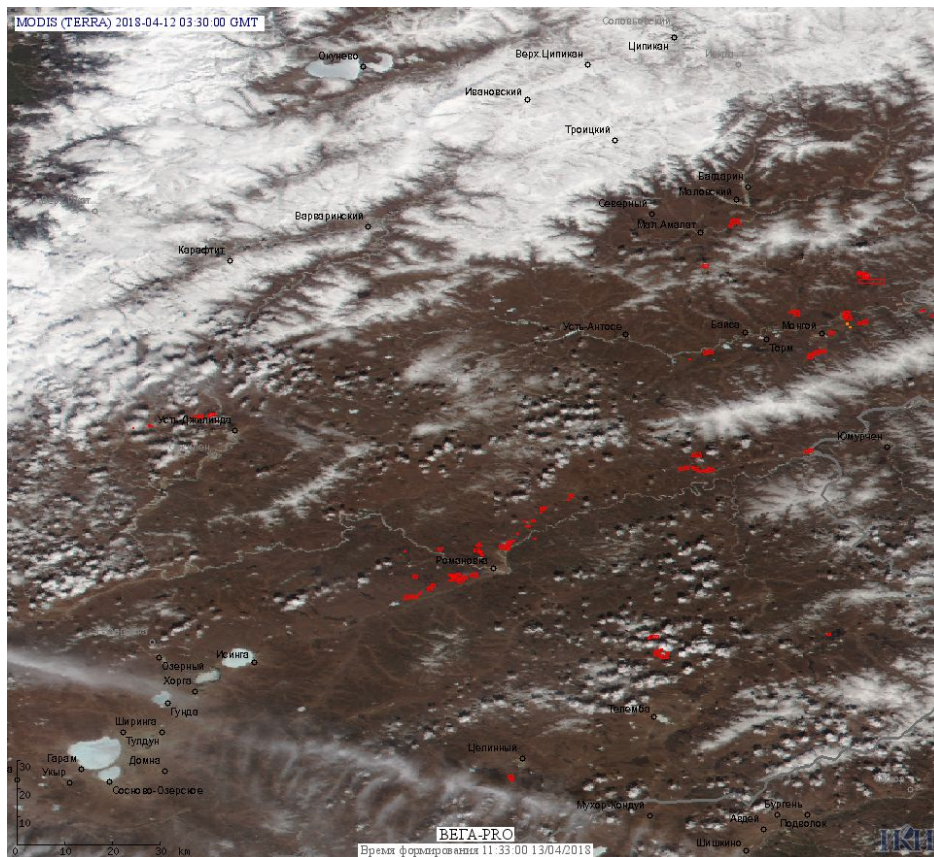

Рис. 8 Пожары в Республике Бурятия

(Информация подготовлена на основе данных центров приема НИЦ "Планета" (<http://planet.iitp.ru/index1.html>), спутникового сервиса ВЕГА (<http://pro-vega.ru>) и открытых зарубежных источников)