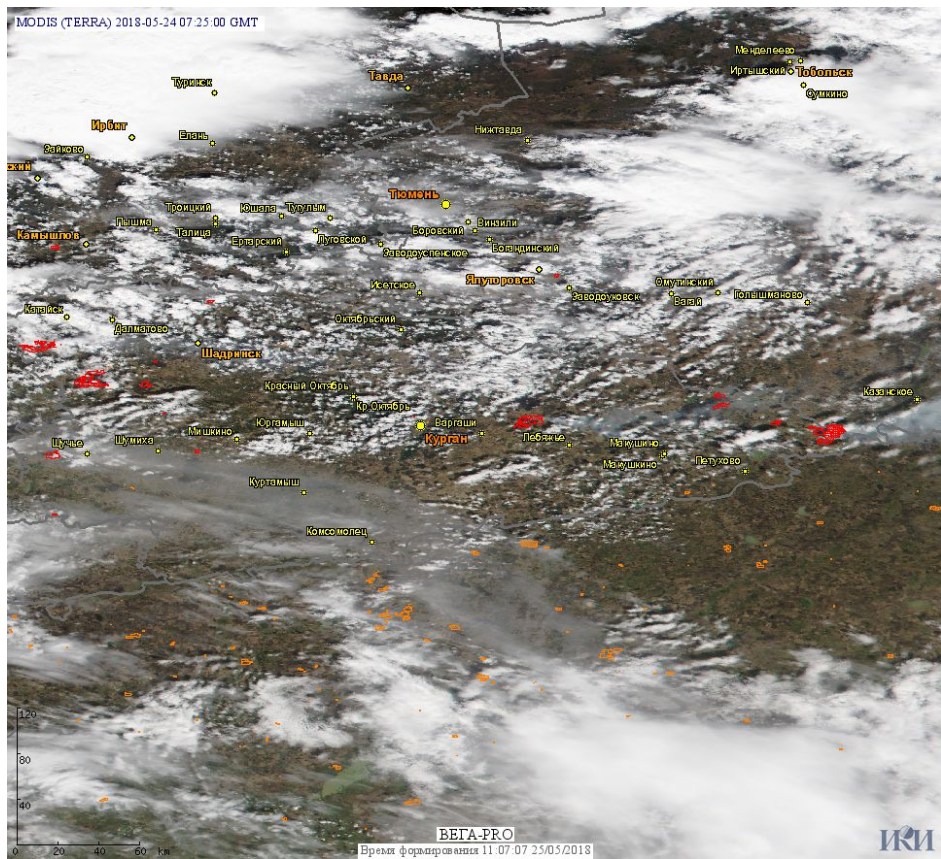

# Пожарная ситуация в России по спутниковым данным

(обзор ситуации за 24.05.2018)

Всего за сутки **24.05.2018** на территории Российской Федерации (на всех видах территорий, включая сельскохозяйственные земли) по данным спутников Terra и Aqua наблюдалось **362 природных пожара** с активным горением, на которых было зарегистрировано **2248 горячих точек**.

По предварительной оценке огнем могло быть затронуто около 8,7 тыс га территории, покрытой лесом.

Для сравнения: **24.05.2017** года на территории России всего наблюдалось **204 природных пожара**, на которых были зарегистрированы 933 горячие точки. Из них пожаров, затронувших территорию, покрытую лесом, было 153, на которых были детектированы 843 горячие точки.

Максимальное число активных пожаров наблюдалось в Сибирском федеральном округе (155), в том числе, на территории Красноярского края (73). На них было зарегистрировано 844 (Сибирский федеральный округ) и 546 (Красноярский край) горячих точек.

Огнем было затронуто около 30,5 тыс га территории, покрытой лесом.

Рис. 1 Пожары и сельскохозяйственные палы в Оренбургской области

**Рис. 2 Пожары и сельскохозяйственные палы в Курганской области**

**Рис. 3 Пожары в Республике Саха (Якутии)**