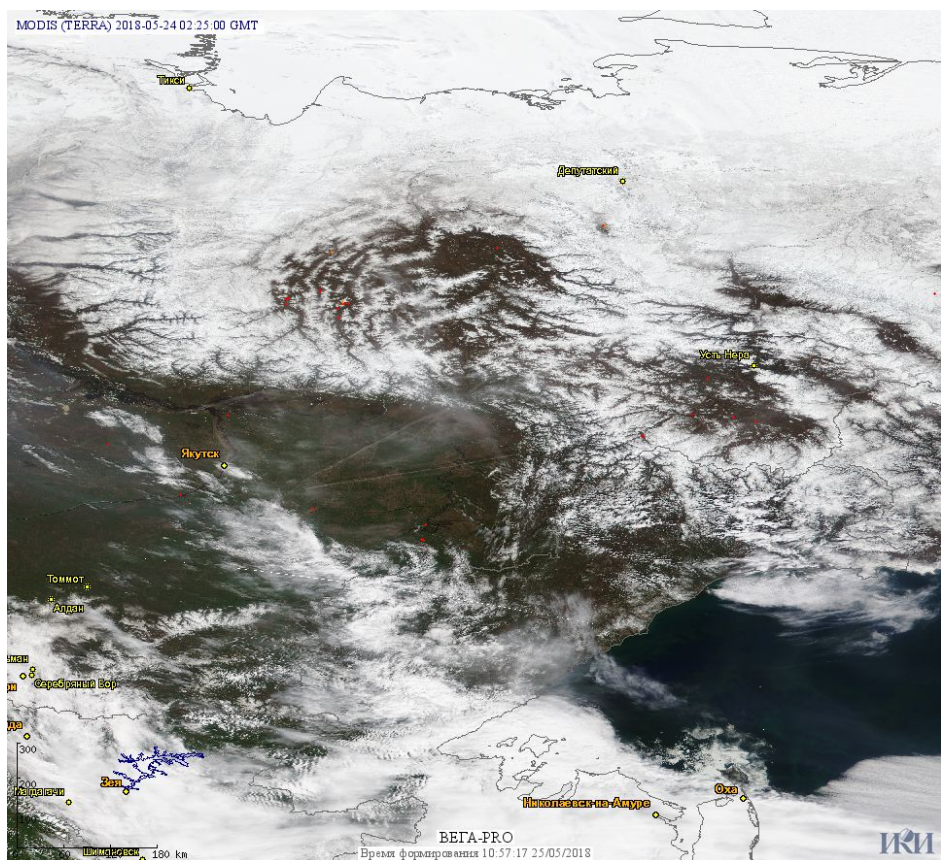

# Пожарная ситуация в России по спутниковым данным

(обзор ситуации за 24.05.2018)

Всего за сутки **24.05.2018** на территории Российской Федерации (на всех видах территорий, включая сельскохозяйственные земли) по данным спутников Terra и Aqua наблюдалось **362 природных пожара** с активным горением, на которых было зарегистрировано **2248 горячих точек**.

По предварительной оценке огнем могло быть затронуто около 8,7 тыс га территории, покрытой лесом.

Для сравнения: **24.05.2017** года на территории России всего наблюдалось **204 природных пожара**, на которых были зарегистрированы 933 горячие точки. Из них пожаров, затронувших территорию, покрытую лесом, было 153, на которых были детектированы 843 горячие точки.

Максимальное число активных пожаров наблюдалось в Сибирском федеральном округе (155), в том числе, на территории Красноярского края (73). На них было зарегистрировано 844 (Сибирский федеральный округ) и 546 (Красноярский край) горячих точек.

Огнем было затронуто около 30,5 тыс га территории, покрытой лесом.

Рис. 1 Пожары и сельскохозяйственные палы в Оренбургской области

**Рис. 2 Пожары и сельскохозяйственные палы в Курганской области**

**Рис. 3 Пожары в Республике Саха (Якутии)**