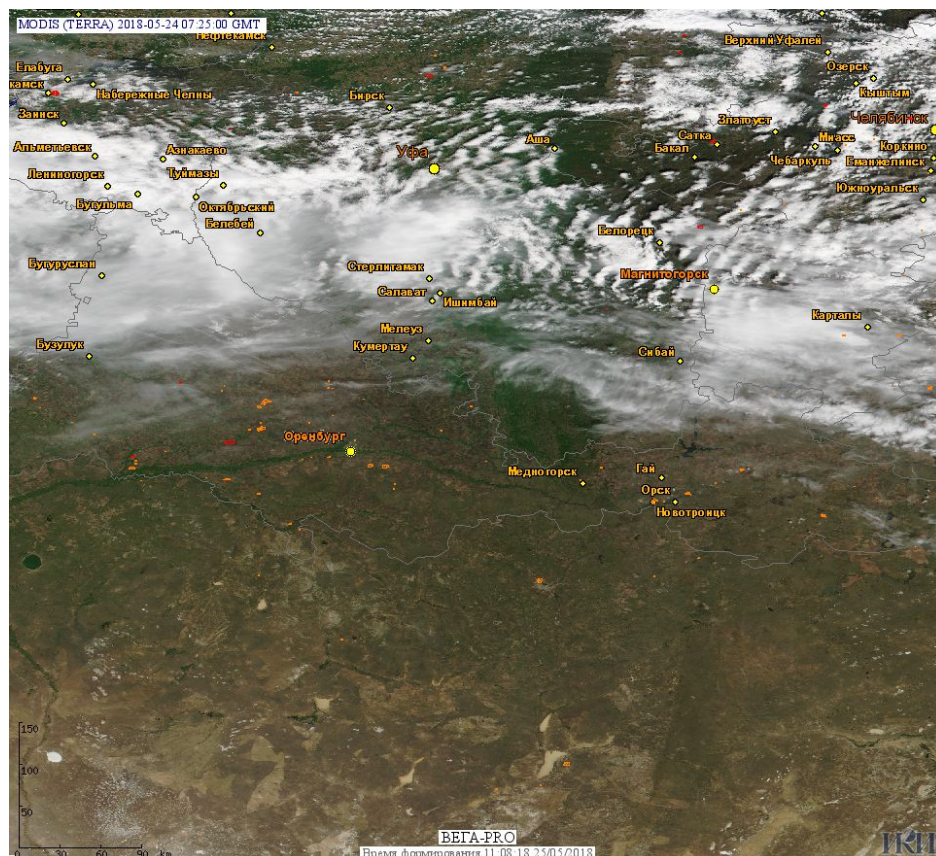

# Пожарная ситуация в России по спутниковым данным

(обзор ситуации за 24.05.2018)

Всего за сутки **24.05.2018** на территории Российской Федерации (на всех видах территорий, включая сельскохозяйственные земли) по данным спутников Terra и Aqua наблюдалось **362 природных пожара** с активным горением, на которых было зарегистрировано **2248 горячих точек**.

По предварительной оценке огнем могло быть затронуто около 8,7 тыс га территории, покрытой лесом.

Для сравнения: **24.05.2017** года на территории России всего наблюдалось **204 природных пожара**, на которых были зарегистрированы 933 горячие точки. Из них пожаров, затронувших территорию, покрытую лесом, было 153, на которых были детектированы 843 горячие точки.

Максимальное число активных пожаров наблюдалось в Сибирском федеральном округе (155), в том числе, на территории Красноярского края (73). На них было зарегистрировано 844 (Сибирский федеральный округ) и 546 (Красноярский край) горячих точек.

Огнем было затронуто около 30,5 тыс га территории, покрытой лесом.

Рис. 1 Пожары и сельскохозяйственные палы в Оренбургской области

**Рис. 2 Пожары и сельскохозяйственные палы в Курганской области**

**Рис. 3 Пожары в Республике Саха (Якутии)**