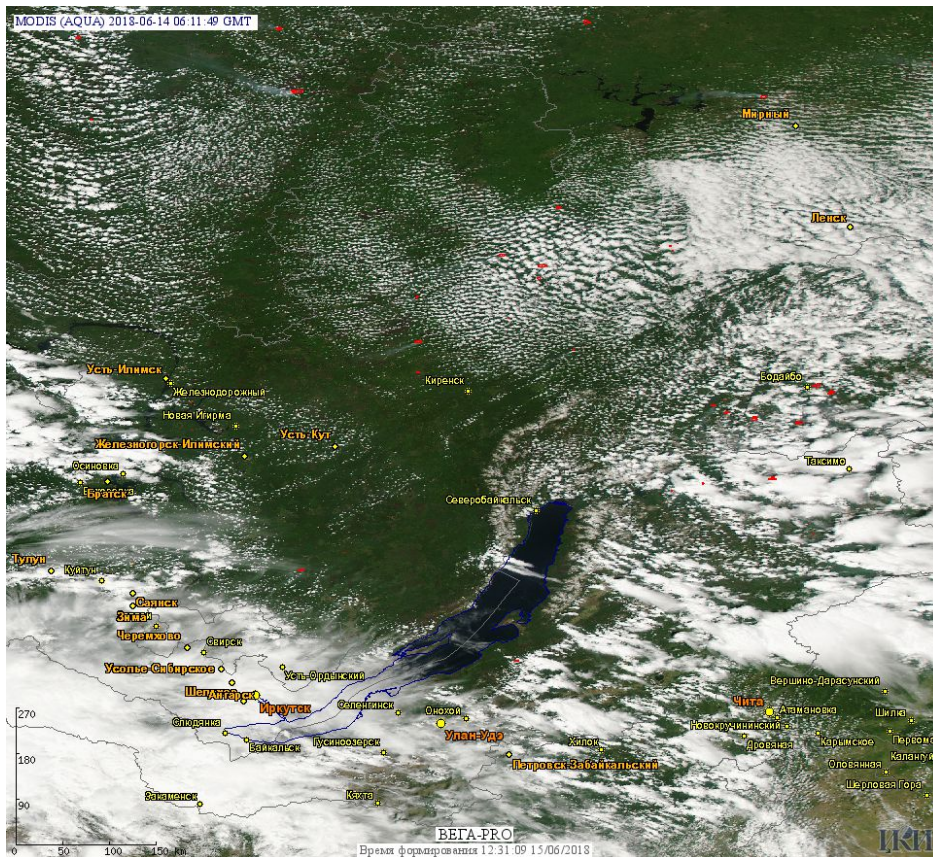

Рис. 2 Пожар в Илимском районе Красноярского края. Данные SENTINEL-2B.

Рис. 3 Пожары в Иркутской области.

Рис. 4 Пожар в Ульчком районе Хабаровского края. Данные Landsat 8.

(Информация подготовлена на основе данных центров приема НИЦ "Планета" (<http://planet.iitp.ru/index1.html>), спутникового сервиса ВЕГА (<http://pro-vega.ru>) и открытых зарубежных источников)