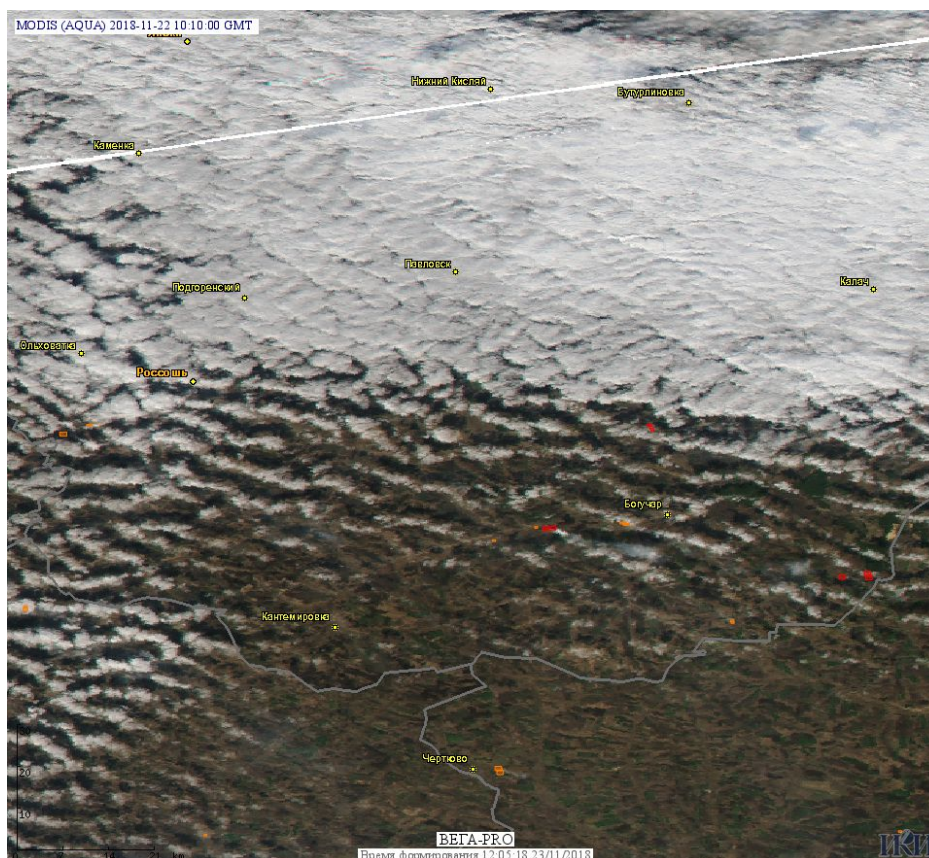

Пожарная ситуация в России по спутниковым данным

(обзор ситуации за 22.11.2018)

Всего за сутки 22.11.2018 на территории Российской Федерации (на всех видах территорий, включая сельскохозяйственные земли) по данным спутников Terra и Aqua наблюдалось **76 природных пожаров** с активным горением, на которых было зарегистрировано **155 горячих точек**.

По предварительной оценке огнем могло быть затронуто около 122 га территории, покрытой лесом.

Для сравнения: 22.11.2017 года на территории России всего наблюдалось **77 природных пожаров**, на которых было зарегистрировано 185 горячих точек. Из них пожаров, затронувших территорию, покрытую лесом, было 16, на которых было детектировано 30 горячих точек.

Максимальное число активных пожаров наблюдалось в Приволжском федеральном округе (24), в том числе, на территории Оренбургской области (14). На них было зарегистрировано 61 (Приволжский федеральный округ) и 48 (Оренбургская область) горячих точек.

Огнем было затронуто около 64 га территории, покрытой лесом.

Рис. 1 Пожары и сельскохозяйственные палы в Воронежской области.

(Информация подготовлена на основе данных центров приема НИЦ "Планета" (<http://planet.iitp.ru/index1.html>), спутникового сервиса ВЕГА (<http://pro-vega.ru>) и открытых зарубежных источников)