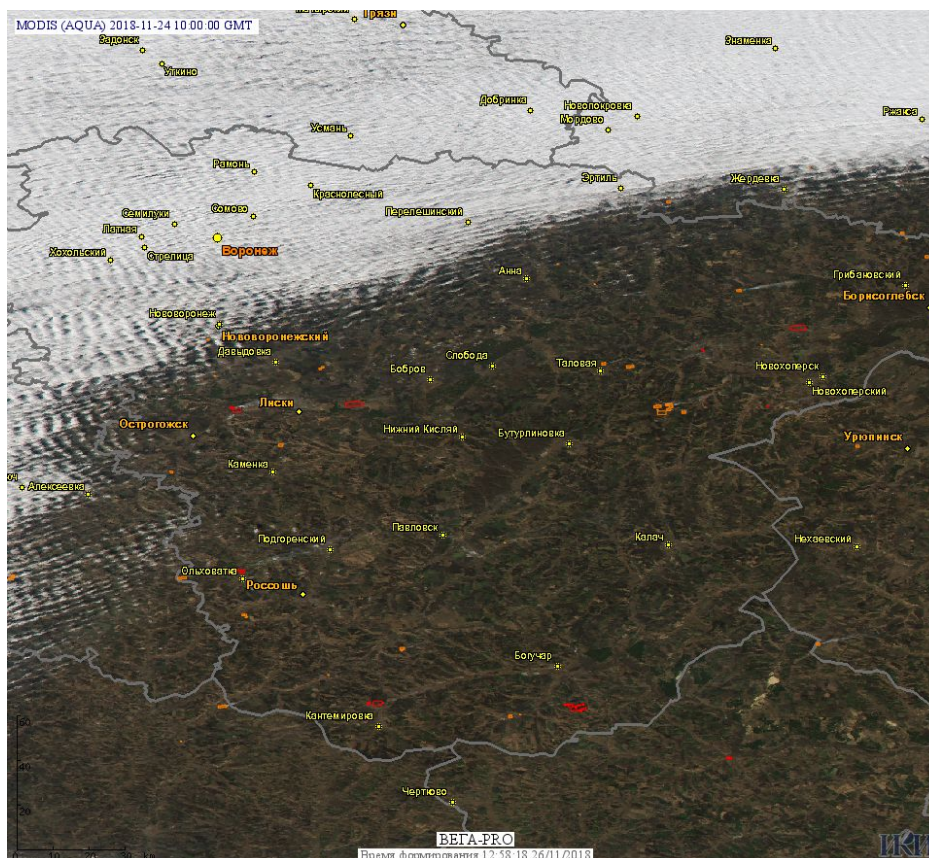

Пожарная ситуация в России по спутниковым данным

(обзор ситуации за 24.11.2018)

Всего за сутки 24.11.2018 на территории Российской Федерации (на всех видах территорий, включая сельскохозяйственные земли) по данным спутников Terra и Aqua наблюдалось **138 природных пожаров** с активным горением, на которых было зарегистрировано **316 горячих точек**.

По предварительной оценке огнем могло быть затронуто около 43 га территории, покрытой лесом.

Для сравнения: 24.11.2017 года на территории России всего наблюдалось **36 природных пожаров**, на которых было зарегистрировано 66 горячих точек. Из них пожаров, затронувших территорию, покрытую лесом, было 9, на которых было детектировано 18 горячих точек.

Максимальное число активных пожаров наблюдалось в Приволжском федеральном округе (11), в том числе, на территории Оренбургской области (8). На них было зарегистрировано 20 (Приволжский федеральный округ) и 15 (Оренбургская область) горячих точек.

Огнем было затронуто около 40 га территории, покрытой лесом.

Рис. 1 Пожары и сельскохозяйственные палы в Воронежской области.

(Информация подготовлена на основе данных центров приема НИЦ "Планета" (<http://planet.iitp.ru/index1.html>), спутникового сервиса ВЕГА (<http://pro-vega.ru>) и открытых зарубежных источников)