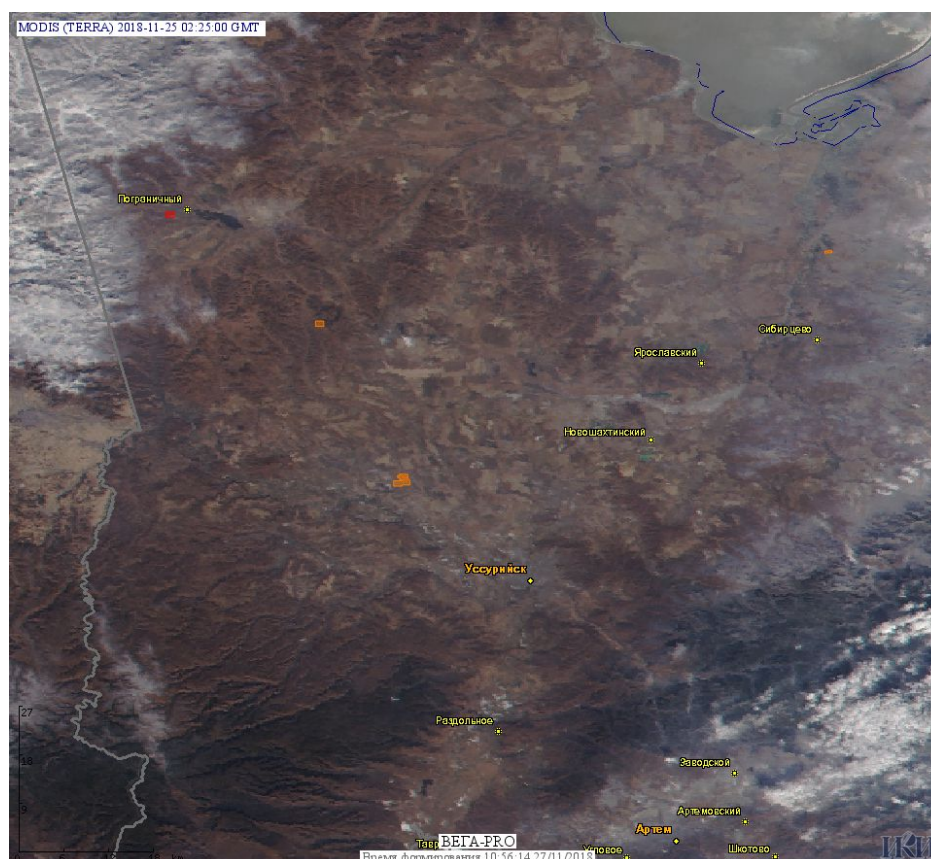

## Пожарная ситуация в России по спутниковым данным

(обзор ситуации за 25.11.2018)

**Всего за сутки 25.11.2018** на территории Российской Федерации (на всех видах территорий, включая сельскохозяйственные земли) по данным спутников Terra и Aqua наблюдалось **50 природных пожаров** с активным горением, на которых было зарегистрировано **150 горячих точек**.

По предварительной оценке огнем могло быть затронуто около 40 га территории, покрытой лесом.

**Для сравнения: 25.11.2017** года на территории России всего наблюдалось **32 природных пожара**, на которых было зарегистрировано 87 горячих точек. Из них пожаров, затронувших территорию, покрытую лесом, было 10, на которых было детектировано 26 горячих точек.

Максимальное число активных пожаров наблюдалось в Сибирском федеральном округе (11), в том числе, на территории Иркутской области (10). На них было зарегистрировано 25 (Сибирский федеральный округ) и 17 (Иркутская область) горячих точек.

Огнем было затронуто около 40 га территории, покрытой лесом.

Рис. 1 Пожары и сельскохозяйственные палы в Приморском крае

(Информация подготовлена на основе данных центров приема НИЦ "Планета" (<http://planet.iitp.ru/index1.html>), спутникового сервиса ВЕГА (<http://pro-vega.ru>) и открытых зарубежных источников)