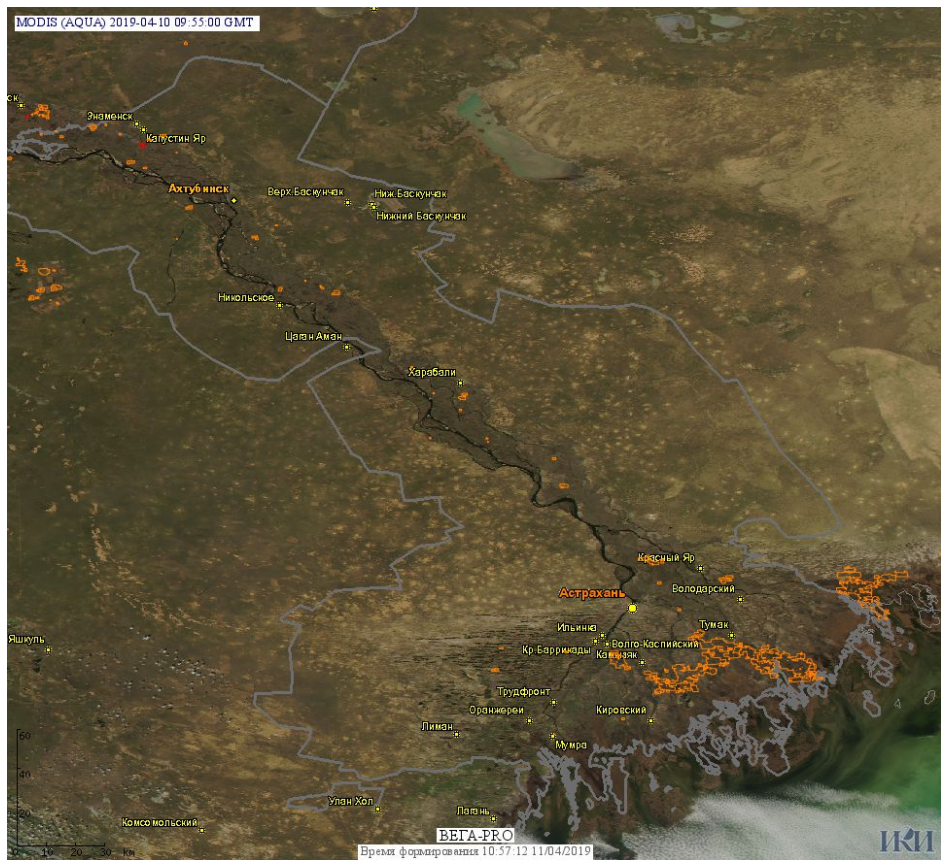

Рис. 2 Пожары и сельскохозяйственные палы в Республике Бурятия и Забайкальском крае

Рис. 3 Пожары в Петровск-Забайкальском районе Забайкальского края. Данные SENTINEL-2A.

Рис. 4 Пожары и сельскохозяйственные палы в Амурской области

Рис. 5 Пожары и сельскохозяйственные палы в Смоленской области

Рис. 6 Пожары и сельскохозяйственные палы в Красноярском крае

Рис. 7 Пожары и сельскохозяйственные палы в Астраханской области.

Рис. 8 Пожары в Сафакулевском районе Курганской области

(Информация подготовлена на основе данных центров приема НИЦ "Планета" (<http://planet.iitp.ru/index1.html>), спутникового сервиса ВЕГА (<http://pro-vega.ru>) и открытых зарубежных источников)