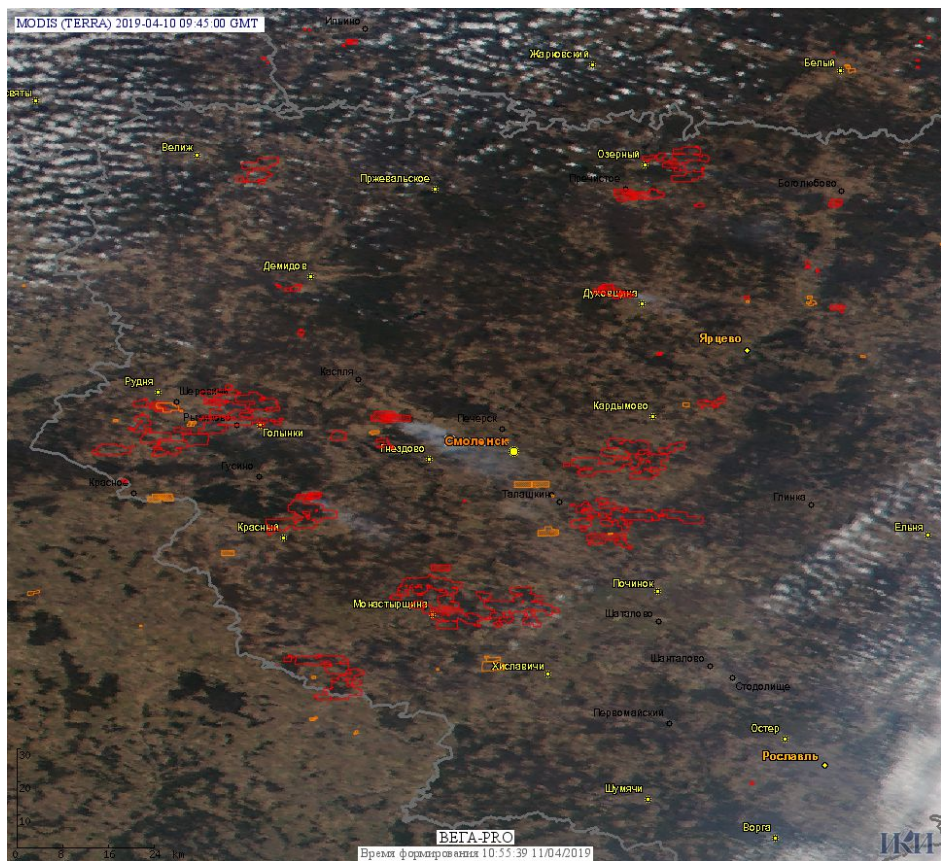

Рис. 2 Пожары и сельскохозяйственные палы в Республике Бурятия и Забайкальском крае

Рис. 3 Пожары в Петровск-Забайкальском районе Забайкальского края. Данные SENTINEL-2A.

Рис. 4 Пожары и сельскохозяйственные палы в Амурской области

Рис. 5 Пожары и сельскохозяйственные палы в Смоленской области

Рис. 6 Пожары и сельскохозяйственные палы в Красноярском крае

Рис. 7 Пожары и сельскохозяйственные палы в Астраханской области.

Рис. 8 Пожары в Сафакулевском районе Курганской области

(Информация подготовлена на основе данных центров приема НИЦ "Планета" (<http://planet.iitp.ru/index1.html>), спутникового сервиса ВЕГА (<http://pro-vega.ru>) и открытых зарубежных источников)