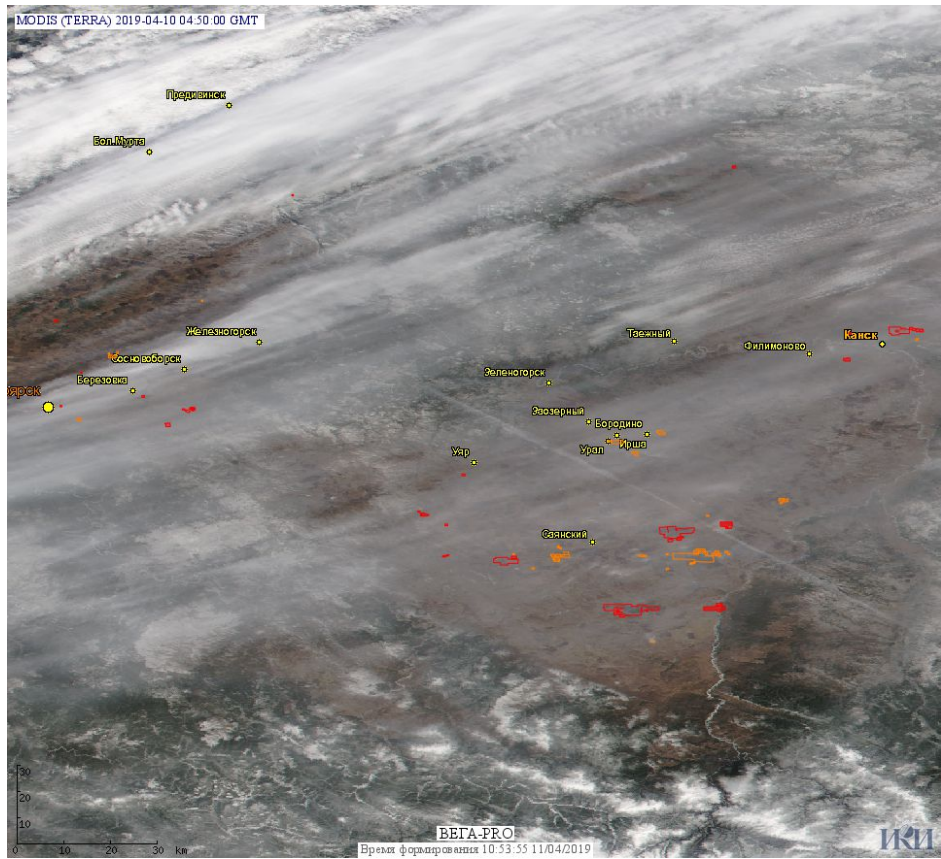

Рис. 2 Пожары и сельскохозяйственные палы в Республике Бурятия и Забайкальском крае

Рис. 3 Пожары в Петровск-Забайкальском районе Забайкальского края. Данные SENTINEL-2A.

Рис. 4 Пожары и сельскохозяйственные палы в Амурской области

Рис. 5 Пожары и сельскохозяйственные палы в Смоленской области

Рис. 6 Пожары и сельскохозяйственные палы в Красноярском крае

Рис. 7 Пожары и сельскохозяйственные палы в Астраханской области.

Рис. 8 Пожары в Сафакулевском районе Курганской области

(Информация подготовлена на основе данных центров приема НИЦ "Планета" (<http://planet.iitp.ru/index1.html>), спутникового сервиса ВЕГА (<http://pro-vega.ru>) и открытых зарубежных источников)