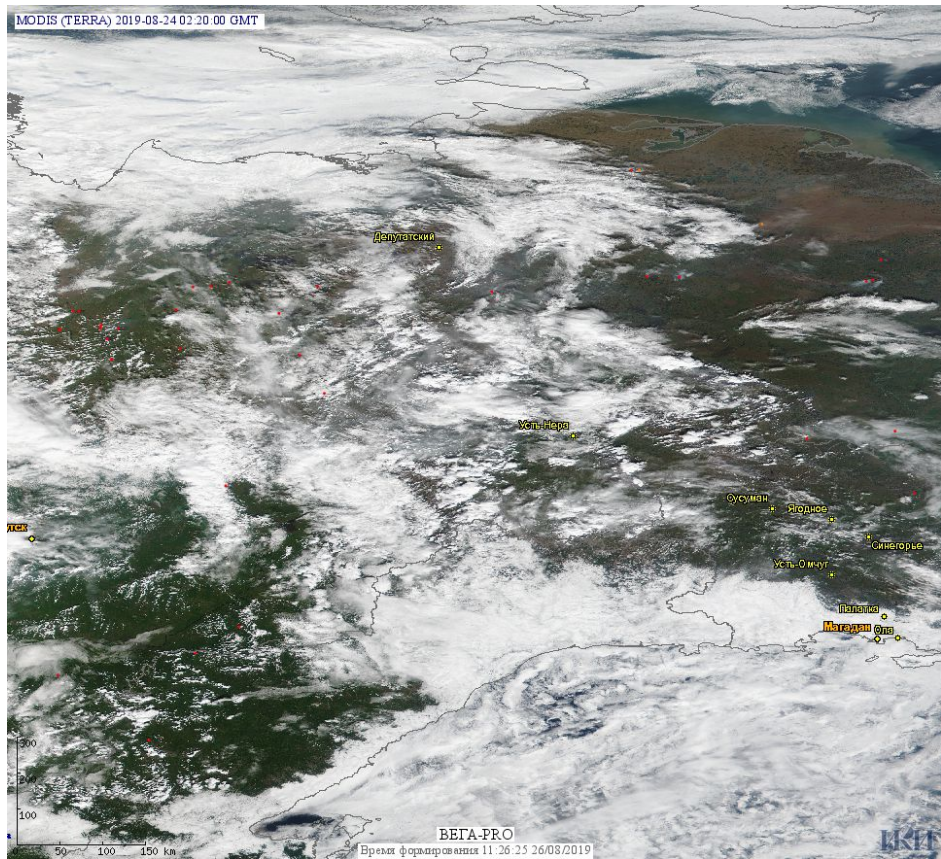

**Рис. 2 Пожары в Красноярском крае**

**Рис. 3 Пожары в Республике Саха (Якутии)**

**Рис. 4** Пожары в Северо-Байкальском районе Республики Бурятия. Данные Landsat 7.

(Информация подготовлена на основе данных центров приема НИЦ "Планета" (<http://planet.iitp.ru/index1.html>), спутникового сервиса ВЕГА (<http://pro-vega.ru>) и открытых зарубежных источников)