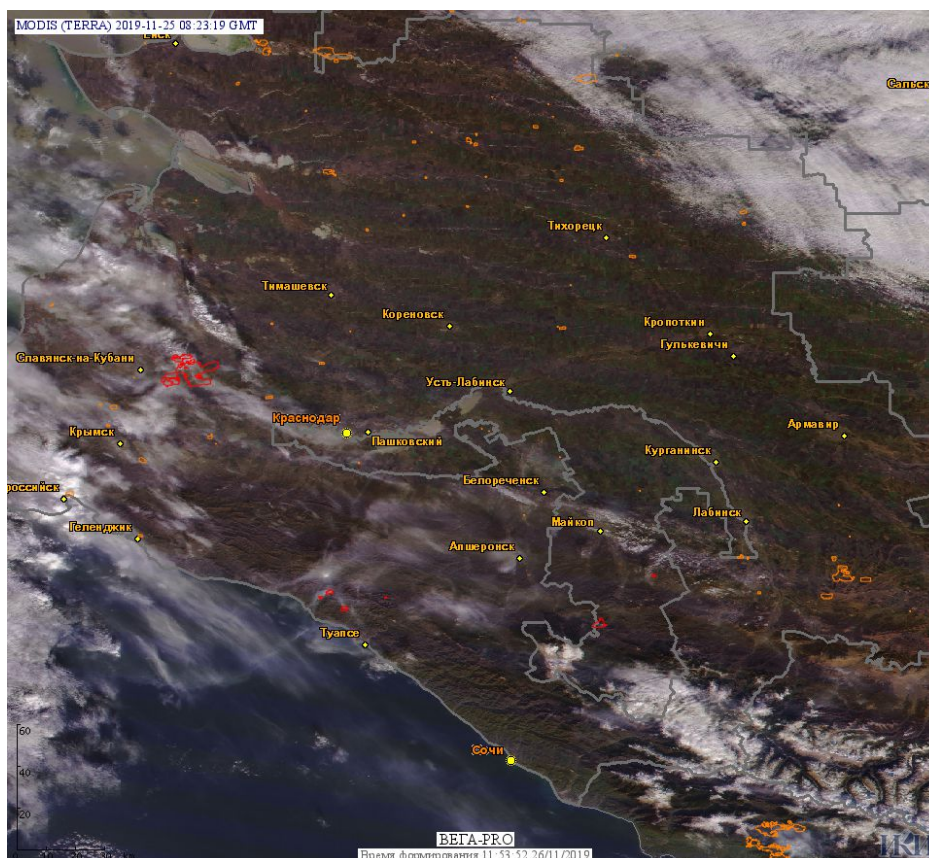

# Пожарная ситуация в России по спутниковым данным

(обзор ситуации за 25.11.2019)

**Всего за сутки 25.11.2019** на территории Российской Федерации (на всех видах территорий, включая сельскохозяйственные земли) по данным спутников Terra и Aqua наблюдалось **198 природных пожаров** с активным горением, на которых были зарегистрированы **894 горячие точки**.

По предварительной оценке огнем могло быть затронуто около 270 га территории, покрытой лесом.

**Для сравнения: 25.11.2018** года на территории России всего наблюдалось **50 природных пожаров**, на которых было зарегистрировано 156 горячих точек. Из них пожаров, затронувших территорию, покрытую лесом, было 14, на которых были детектированы 23 горячие точки.

Максимальное число активных пожаров наблюдалось в Дальневосточном федеральном округе (14), в том числе, на территории Приморского края (12). На них было зарегистрировано 30 (Дальневосточный федеральный округ) и 24 (Приморский край) горячих точек.

Огнем было затронуто около 40 га территории, покрытой лесом.

Рис. 1 Пожары и сельскохозяйственные палы в Краснодарском крае

(Информация подготовлена на основе данных центров приема НИЦ "Планета" (<http://planet.iitp.ru/index1.html>), спутникового сервиса ВЕГА (<http://pro-vega.ru>) и открытых зарубежных источников)