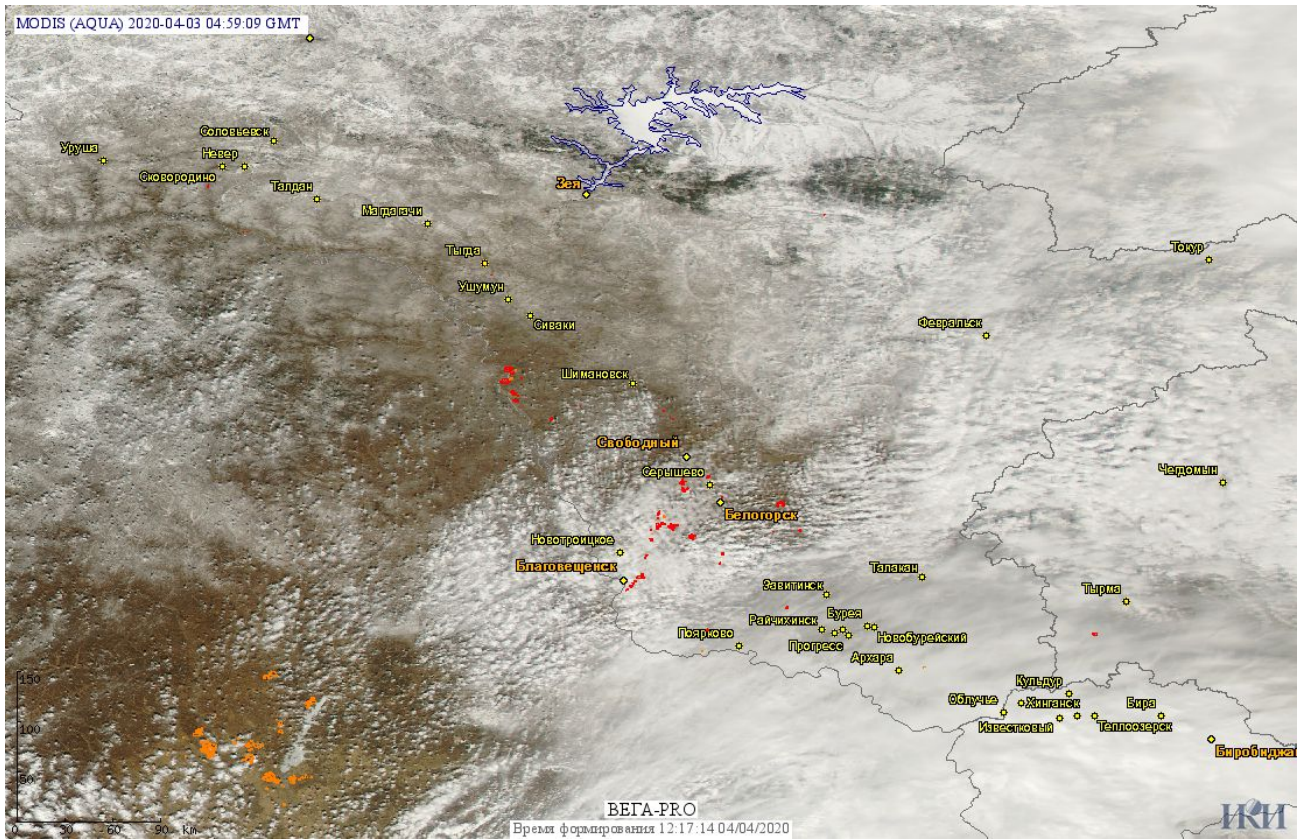

# Пожарная ситуация в России по спутниковым данным

(обзор ситуации за 03.04.2020)

**Всего за сутки 03.04.2020** на территории Российской Федерации (на всех видах территорий, включая сельскохозяйственные земли) по данным спутников Terra и Aqua наблюдалось **2190 природных пожаров** с активным горением, на которых было зарегистрировано **20457 горячих точек**.

В том числе было зарегистрировано **740 активных пожаров, затрагивающих территории, покрытые лесом (11980 горячих точек)**.

Максимальное число пожаров наблюдалось в Забайкальском крае (205). На них было зарегистрировано 6220 горячих точек.

Максимальное число активных пожаров наблюдалось в Центральном федеральном округе (768), в том числе, на территории Смоленской области (180). На них было зарегистрировано 3552 (Центральный федеральный округ) и 1209 (Смоленская область) горячих точек.

Огнем было затронуто около 19,6 тыс га территории, покрытой лесом.

Рис. 1 Пожары и сельскохозяйственные палы в Республике Бурятия и Забайкальском крае

Рис. 2 Пожары и сельскохозяйственные палы в Амурской области