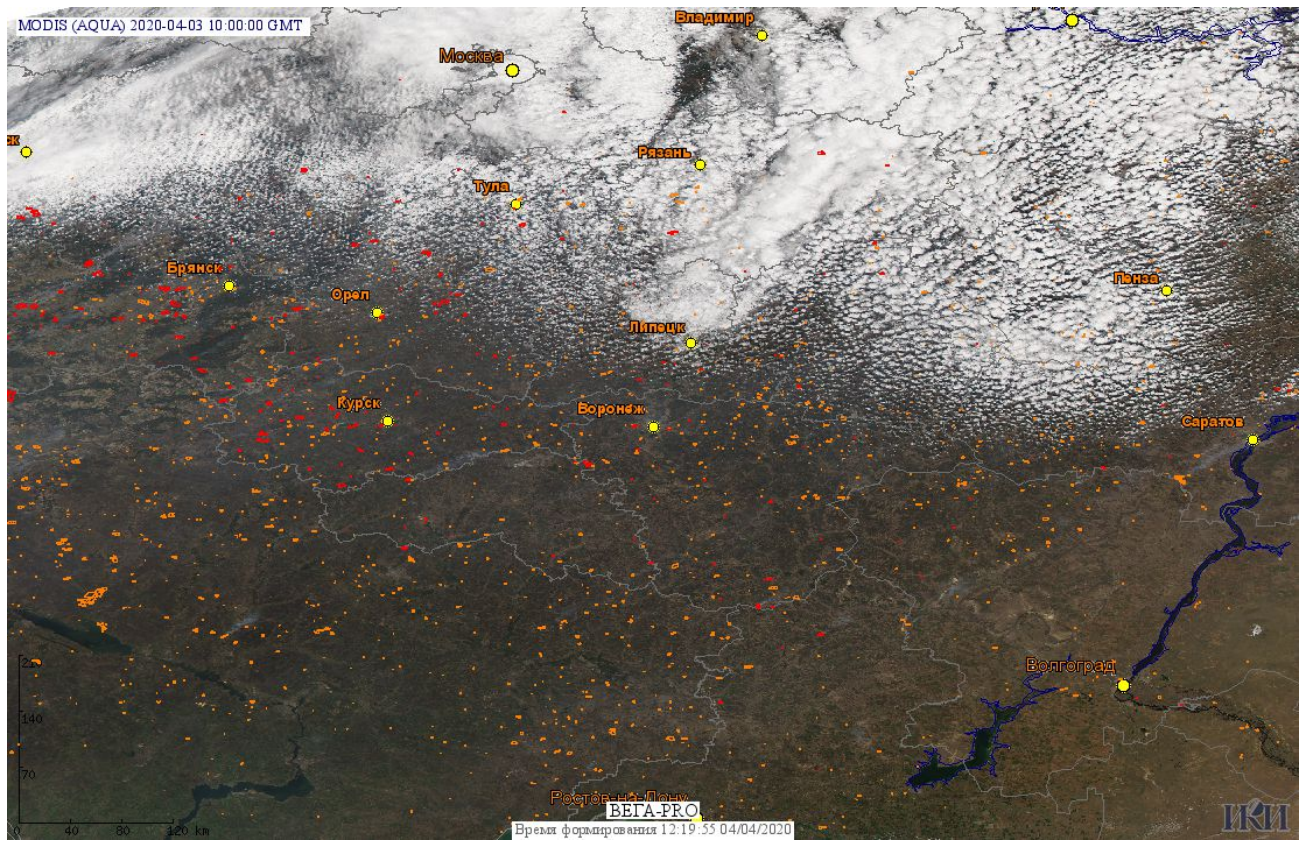

Рис. 4 Пожары и сельскохозяйственные палы в Европейской части России

(Информация подготовлена на основе данных центров приема НИЦ "Планета" (<http://planet.iitp.ru/index1.html>), спутникового сервиса ВЕГА (<http://pro-vega.ru>) и открытых зарубежных источников)