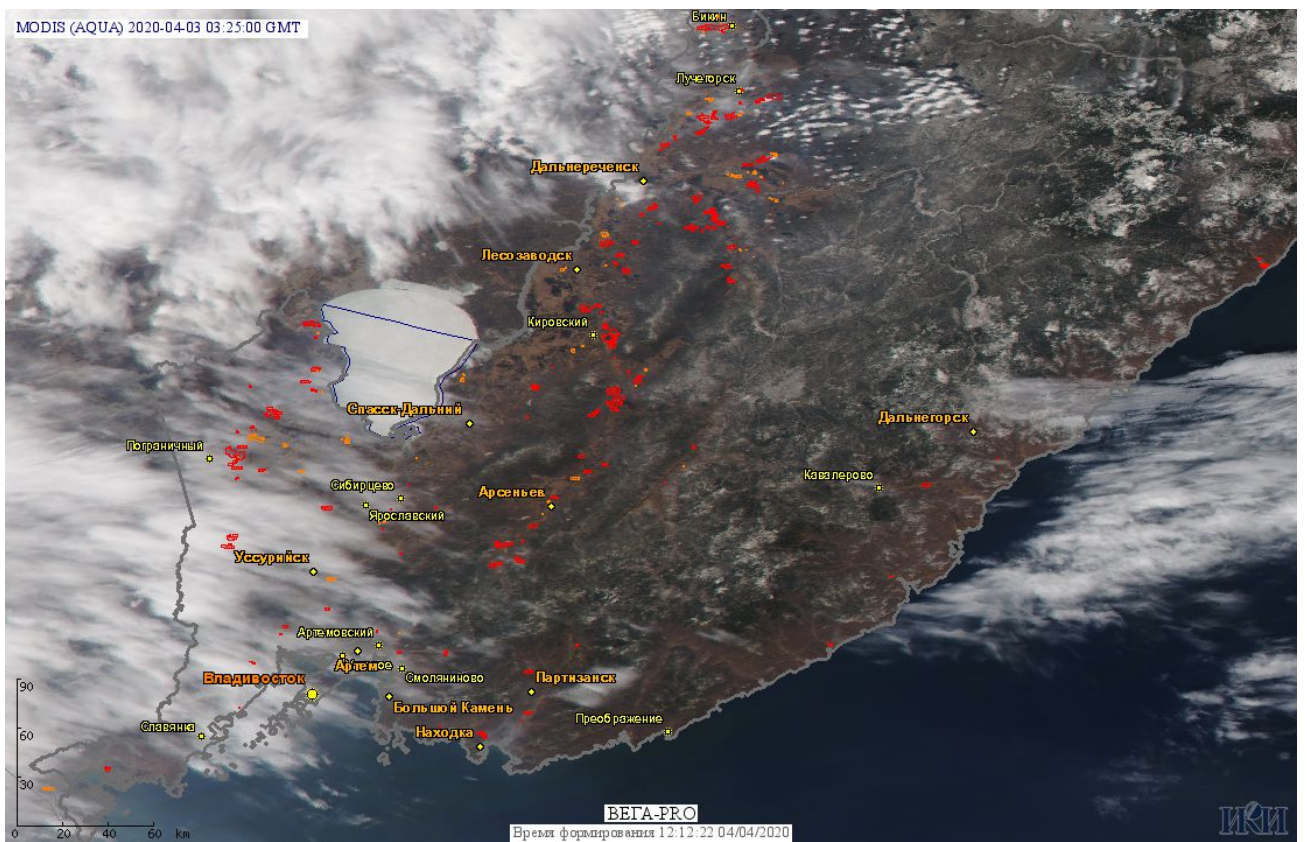

# Пожарная ситуация в России по спутниковым данным

(обзор ситуации за 03.04.2020)

**Всего за сутки 03.04.2020** на территории Российской Федерации (на всех видах территорий, включая сельскохозяйственные земли) по данным спутников Terra и Aqua наблюдалось **2190 природных пожаров** с активным горением, на которых было зарегистрировано **20457 горячих точек**.

По предварительной оценке огнем могло быть затронуто около 53,8 тыс га территории, покрытой лесом.

**Для сравнения: 03.04.2019** года на территории России всего наблюдалось **1516 природных пожаров**, на которых было зарегистрировано 8199 горячих точек. Из них пожаров, затронувших территорию, покрытую лесом, было 644, на которых было детектировано 5300 горячих точек.

Максимальное число активных пожаров наблюдалось в Центральном федеральном округе (768), в том числе, на территории Смоленской области (180). На них было зарегистрировано 3552 (Центральный федеральный округ) и 1209 (Смоленская область) горячих точек.

Огнем было затронуто около 19,6 тыс га территории, покрытой лесом.

Рис. 1 Пожары и сельскохозяйственные палы в Республике Бурятия и Забайкальском крае

Рис. 2 Пожары и сельскохозяйственные палы в Амурской области