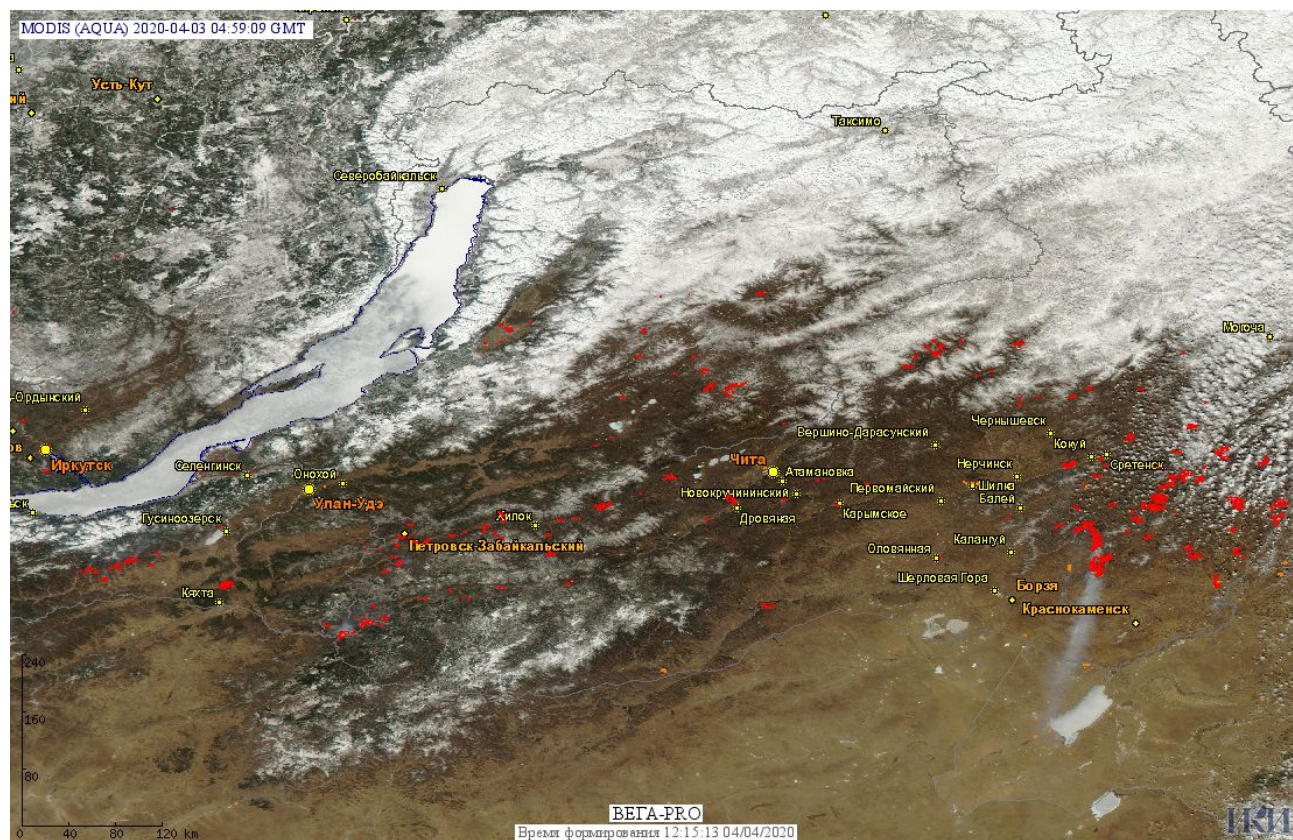

# Пожарная ситуация в России по спутниковым данным

(обзор ситуации за 03.04.2020)

**Всего за сутки 03.04.2020** на территории Российской Федерации (на всех видах территорий, включая сельскохозяйственные земли) по данным спутников Terra и Aqua наблюдалось **2190 природных пожаров** с активным горением, на которых было зарегистрировано **20457 горячих точек**.

В том числе было зарегистрировано **740 активных пожаров, затрагивающих территории, покрытые лесом (11980 горячих точек)**.

Максимальное число пожаров наблюдалось в Забайкальском крае (205). На них было зарегистрировано 6220 горячих точек.

Максимальное число активных пожаров наблюдалось в Центральном федеральном округе (768), в том числе, на территории Смоленской области (180). На них было зарегистрировано 3552 (Центральный федеральный округ) и 1209 (Смоленская область) горячих точек.

Огнем было затронуто около 19,6 тыс га территории, покрытой лесом.

Рис. 1 Пожары и сельскохозяйственные палы в Республике Бурятия и Забайкальском крае

Рис. 2 Пожары и сельскохозяйственные палы в Амурской области