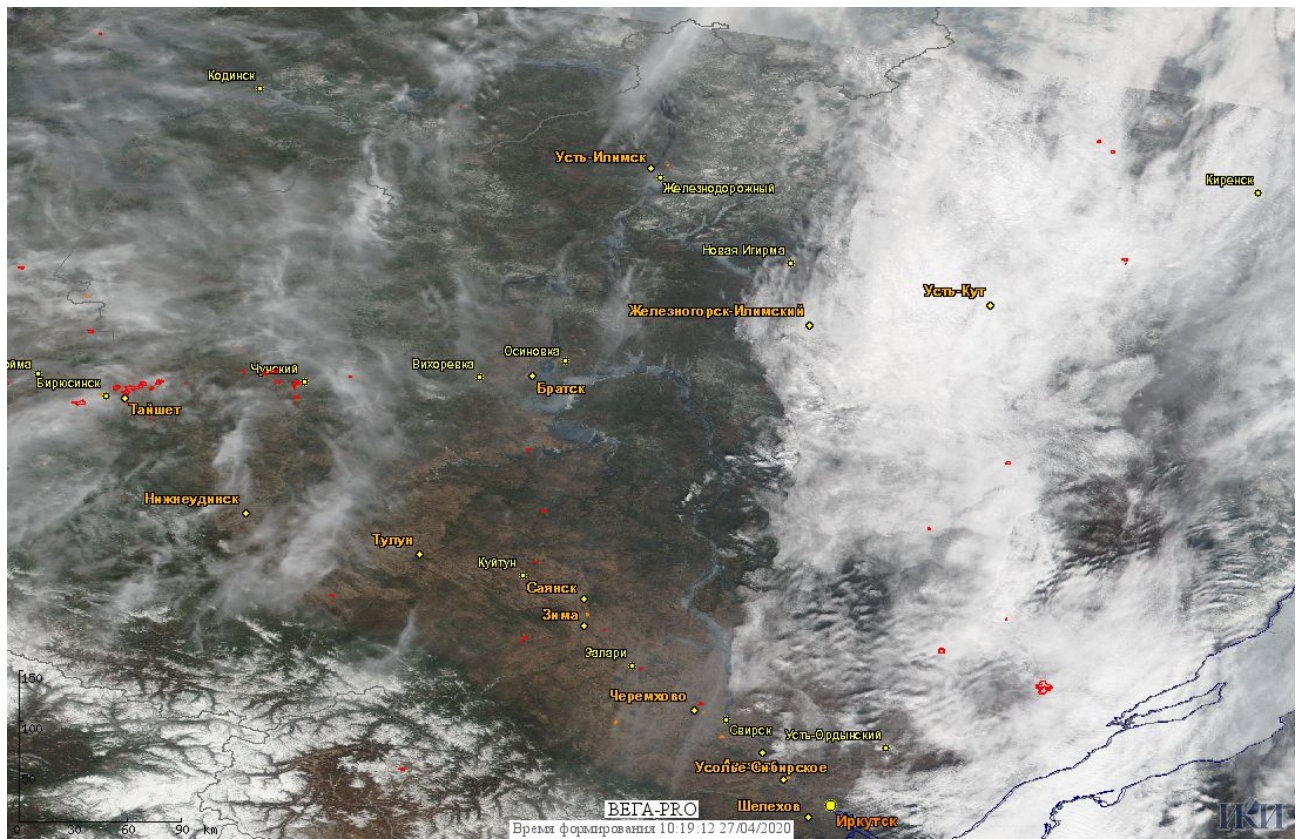

# Пожарная ситуация в России по спутниковым данным

(обзор ситуации за 25.04.2020)

**Всего за сутки 25.04.2020** на территории Российской Федерации (на всех видах территорий, включая сельскохозяйственные земли) по данным спутников Terra и Aqua наблюдалось **1013 природных пожаров** с активным горением, на которых были зарегистрированы **19574 горячие точки**.

По предварительной оценке огнем могло быть затронуто около 58,1 тыс га территории, покрытой лесом.

**Для сравнения: 25.04.2019** года на территории России всего наблюдалось **2244 природных пожара**, на которых было зарегистрировано 13470 горячих точек. Из них пожаров, затронувших территорию, покрытую лесом, было 769, на которых было детектировано 7536 горячих точек.

Максимальное число активных пожаров наблюдалось в Центральном федеральном округе (882), в том числе, на территории Смоленской области (119). На них было зарегистрировано 5330 (Центральный федеральный округ) и 1278 (Смоленская область) горячих точек.

Огнем было затронуто около 32,2 тыс га территории, покрытой лесом.

Рис. 1 Пожары и сельскохозяйственные палы в Красноярском крае

Рис.2 Пожары и сельскохозяйственные палы в Омской области

Рис. 3 Пожары и сельскохозяйственные палы в Республике Бурятия и Забайкальском крае