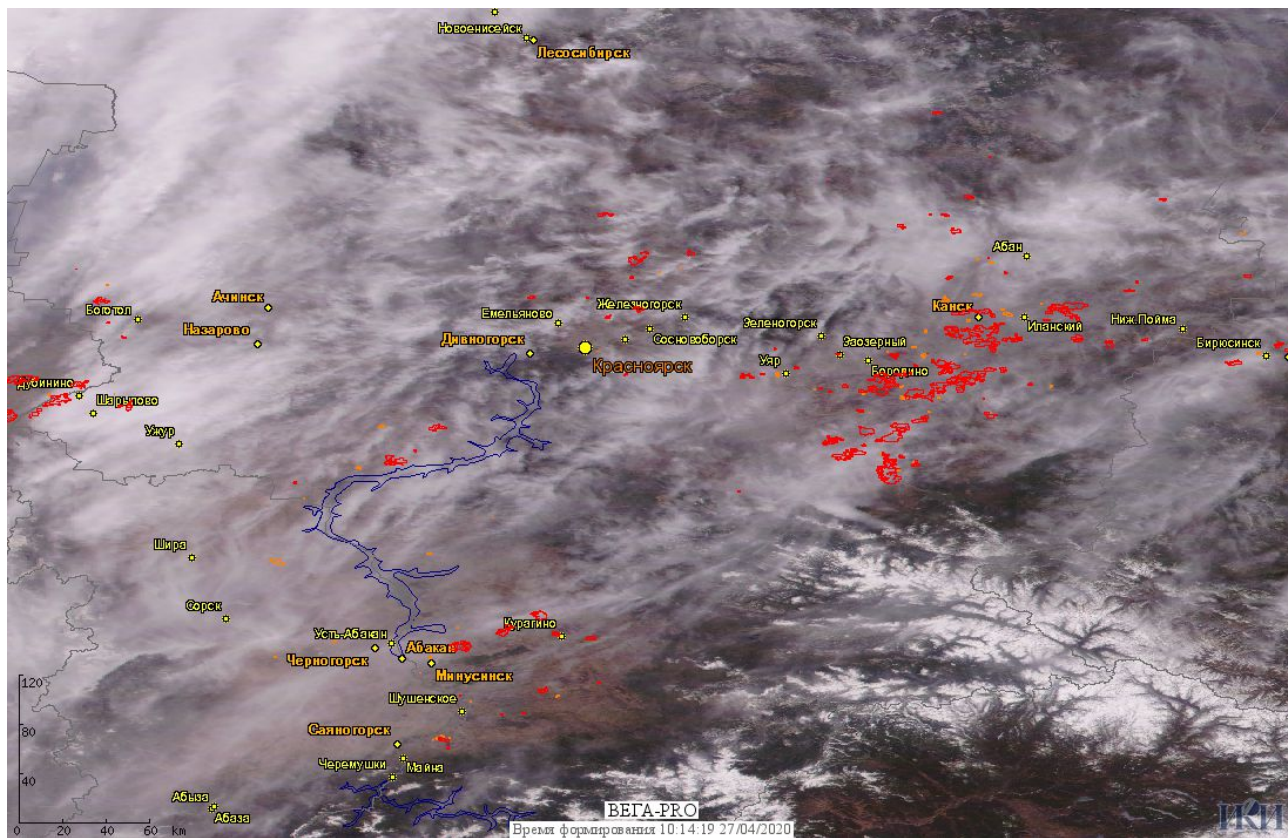

# Пожарная ситуация в России по спутниковым данным

(обзор ситуации за 25.04.2020)

**Всего за сутки 25.04.2020** на территории Российской Федерации (на всех видах территорий, включая сельскохозяйственные земли) по данным спутников Terra и Aqua наблюдалось **1013 природных пожаров** с активным горением, на которых были зарегистрированы **19574 горячие точки**.

По предварительной оценке огнем могло быть затронуто около 58,1 тыс га территории, покрытой лесом.

**Для сравнения: 25.04.2019** года на территории России всего наблюдалось **2244 природных пожара**, на которых было зарегистрировано 13470 горячих точек. Из них пожаров, затронувших территорию, покрытую лесом, было 769, на которых было детектировано 7536 горячих точек.

Максимальное число активных пожаров наблюдалось в Центральном федеральном округе (882), в том числе, на территории Смоленской области (119). На них было зарегистрировано 5330 (Центральный федеральный округ) и 1278 (Смоленская область) горячих точек.

Огнем было затронуто около 32,2 тыс га территории, покрытой лесом.

Рис. 1 Пожары и сельскохозяйственные палы в Красноярском крае

Рис.2 Пожары и сельскохозяйственные палы в Омской области

Рис. 3 Пожары и сельскохозяйственные палы в Республике Бурятия и Забайкальском крае