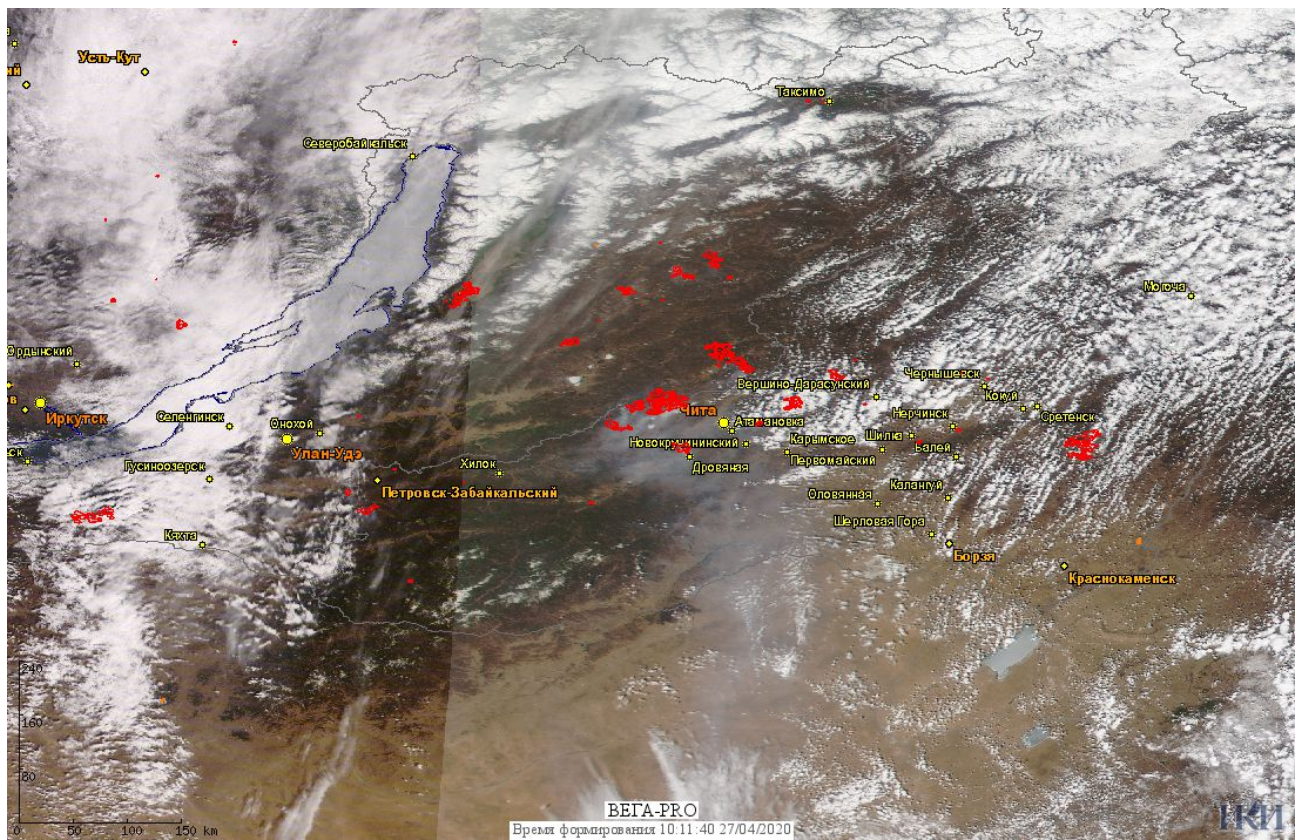

# Пожарная ситуация в России по спутниковым данным

(обзор ситуации за 25.04.2020)

**Всего за сутки 25.04.2020** на территории Российской Федерации (на всех видах территорий, включая сельскохозяйственные земли) по данным спутников Terra и Aqua наблюдалось **1013 природных пожаров** с активным горением, на которых были зарегистрированы **19574 горячие точки**.

По предварительной оценке огнем могло быть затронуто около 58,1 тыс га территории, покрытой лесом.

**Для сравнения: 25.04.2019** года на территории России всего наблюдалось **2244 природных пожара**, на которых было зарегистрировано 13470 горячих точек. Из них пожаров, затронувших территорию, покрытую лесом, было 769, на которых было детектировано 7536 горячих точек.

Максимальное число активных пожаров наблюдалось в Центральном федеральном округе (882), в том числе, на территории Смоленской области (119). На них было зарегистрировано 5330 (Центральный федеральный округ) и 1278 (Смоленская область) горячих точек.

Огнем было затронуто около 32,2 тыс га территории, покрытой лесом.

Рис. 1 Пожары и сельскохозяйственные палы в Красноярском крае

Рис.2 Пожары и сельскохозяйственные палы в Омской области

Рис. 3 Пожары и сельскохозяйственные палы в Республике Бурятия и Забайкальском крае