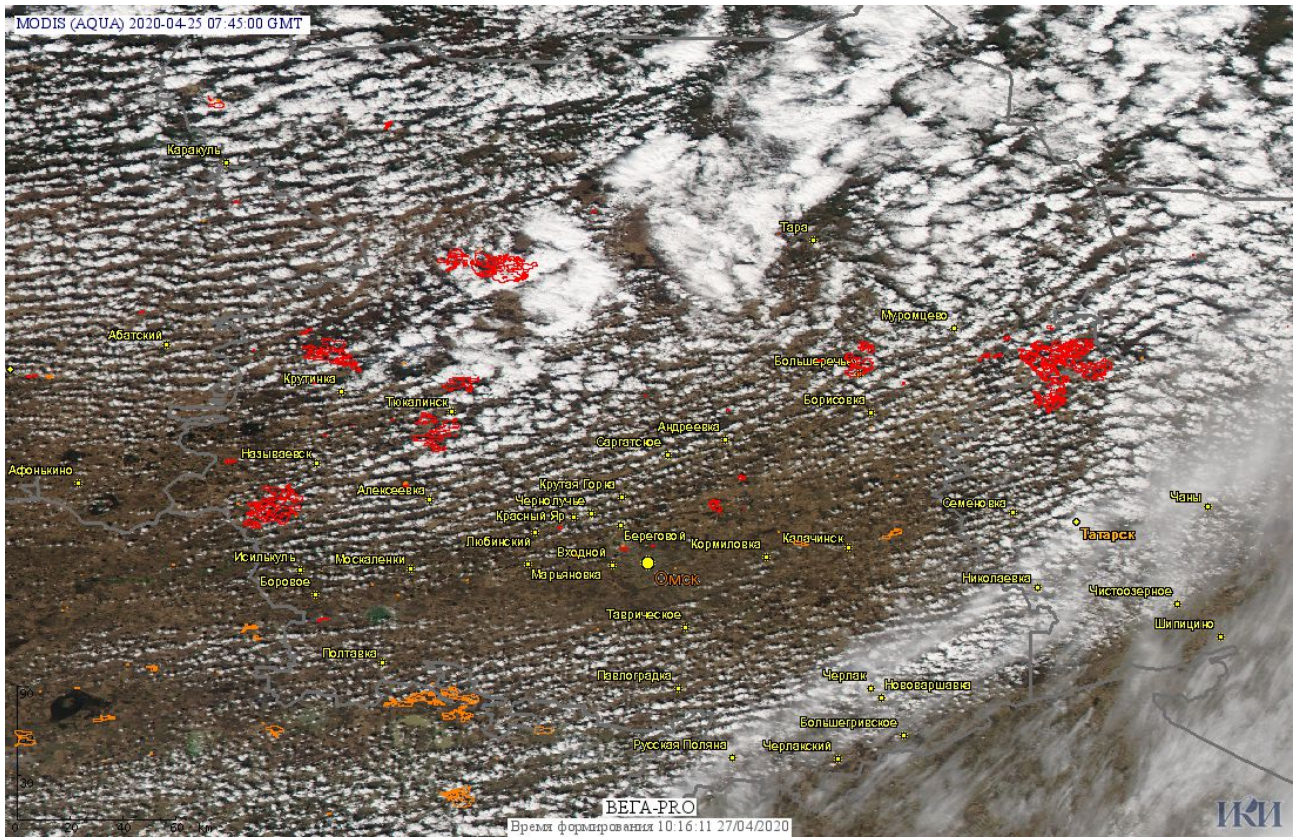

# Пожарная ситуация в России по спутниковым данным

(обзор ситуации за 25.04.2020)

**Всего за сутки 25.04.2020** на территории Российской Федерации (на всех видах территорий, включая сельскохозяйственные земли) по данным спутников Terra и Aqua наблюдалось **1013 природных пожаров** с активным горением, на которых были зарегистрированы **19574 горячие точки**.

По предварительной оценке огнем могло быть затронуто около 58,1 тыс га территории, покрытой лесом.

**Для сравнения: 25.04.2019** года на территории России всего наблюдалось **2244 природных пожара**, на которых было зарегистрировано 13470 горячих точек. Из них пожаров, затронувших территорию, покрытую лесом, было 769, на которых было детектировано 7536 горячих точек.

Максимальное число активных пожаров наблюдалось в Центральном федеральном округе (882), в том числе, на территории Смоленской области (119). На них было зарегистрировано 5330 (Центральный федеральный округ) и 1278 (Смоленская область) горячих точек.

Огнем было затронуто около 32,2 тыс га территории, покрытой лесом.

Рис. 1 Пожары и сельскохозяйственные палы в Красноярском крае

Рис.2 Пожары и сельскохозяйственные палы в Омской области

Рис. 3 Пожары и сельскохозяйственные палы в Республике Бурятия и Забайкальском крае