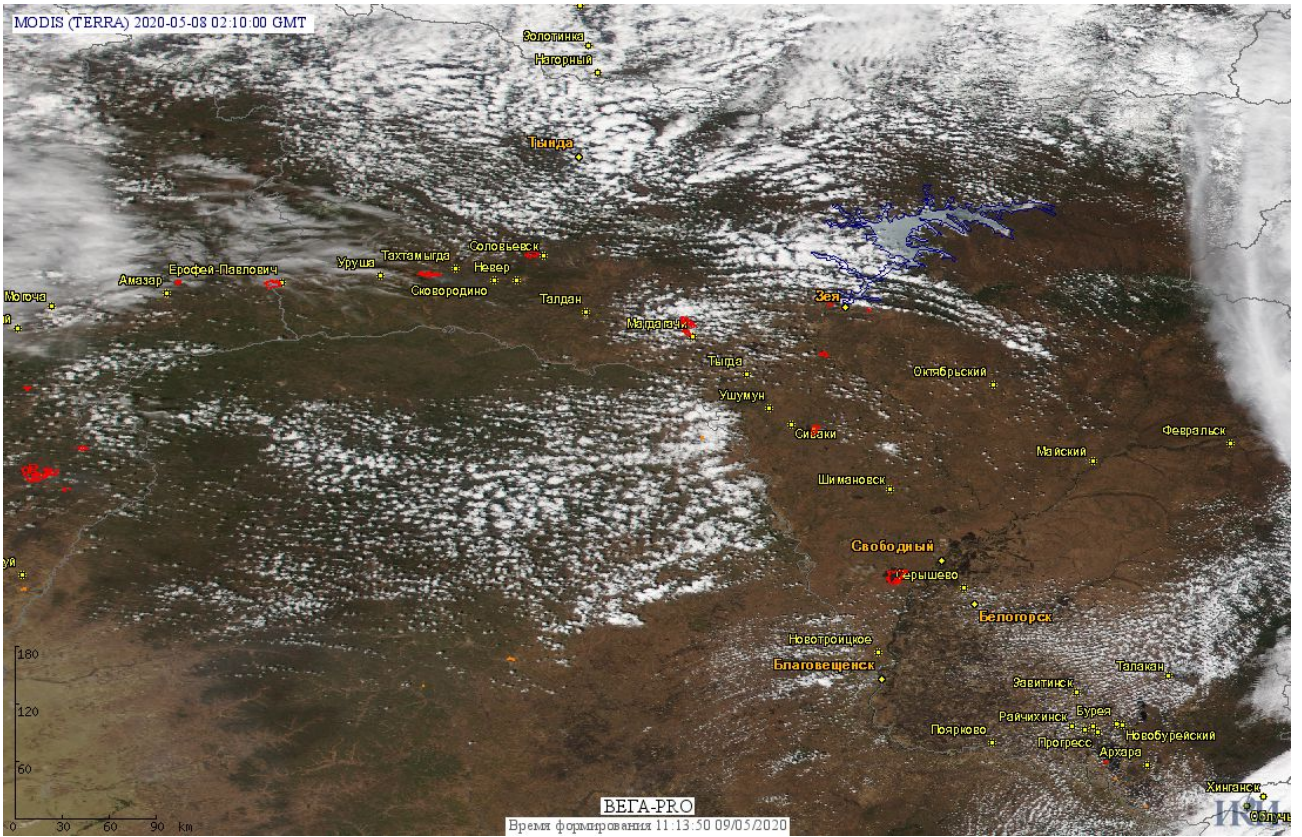

# Пожарная ситуация в России по спутниковым данным

(обзор ситуации за 08.05.2020)

**Всего за сутки 08.05.2020** на территории Российской Федерации (на всех видах территорий, включая сельскохозяйственные земли) по данным спутников Terra и Aqua наблюдалось **524 природных пожаров** с активным горением, на которых было зарегистрировано **6700 горячих точек**.

По предварительной оценке огнем могло быть затронуто около 19,2 тыс га территории, покрытой лесом.

**Для сравнения: 08.05.2019** года на территории России всего наблюдалось **1007 природных пожаров**, на которых было зарегистрировано 9529 горячих точек. Из них пожаров, затронувших территорию, покрытую лесом, было 475, на которых было детектировано 7496 горячих точек.

Максимальное число активных пожаров наблюдалось в Сибирском федеральном округе (613), в том числе, на территории Алтайского края (147). На них было зарегистрировано 6651 (Сибирский федеральный округ) и 926 (Алтайский край) горячих точек.

Огнем было затронуто около 57,0 тыс га территории, покрытой лесом.

Рис.1 Пожары и сельскохозяйственные палы в Приморском крае

Рис.2 Пожары и сельскохозяйственные палы в Амурской области

Рис. 3 Пожары и сельскохозяйственные палы в Забайкальском крае