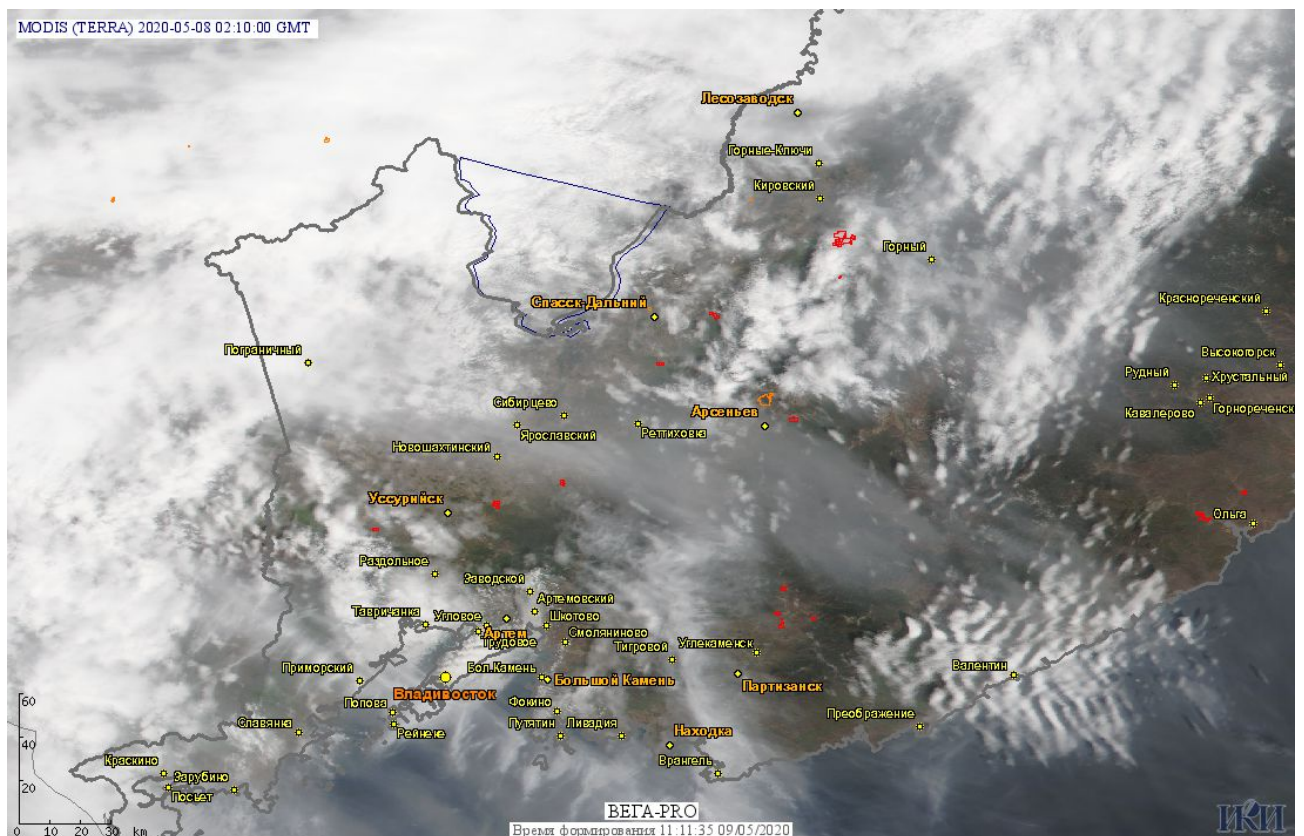

# Пожарная ситуация в России по спутниковым данным

(обзор ситуации за 08.05.2020)

**Всего за сутки 08.05.2020** на территории Российской Федерации (на всех видах территорий, включая сельскохозяйственные земли) по данным спутников Terra и Aqua наблюдалось **524 природных пожаров** с активным горением, на которых было зарегистрировано **6700 горячих точек**.

По предварительной оценке огнем могло быть затронуто около 19,2 тыс га территории, покрытой лесом.

**Для сравнения: 08.05.2019** года на территории России всего наблюдалось **1007 природных пожаров**, на которых было зарегистрировано 9529 горячих точек. Из них пожаров, затронувших территорию, покрытую лесом, было 475, на которых было детектировано 7496 горячих точек.

Максимальное число активных пожаров наблюдалось в Сибирском федеральном округе (613), в том числе, на территории Алтайского края (147). На них было зарегистрировано 6651 (Сибирский федеральный округ) и 926 (Алтайский край) горячих точек.

Огнем было затронуто около 57,0 тыс га территории, покрытой лесом.

Рис.1 Пожары и сельскохозяйственные палы в Приморском крае

Рис.2 Пожары и сельскохозяйственные палы в Амурской области

Рис. 3 Пожары и сельскохозяйственные палы в Забайкальском крае