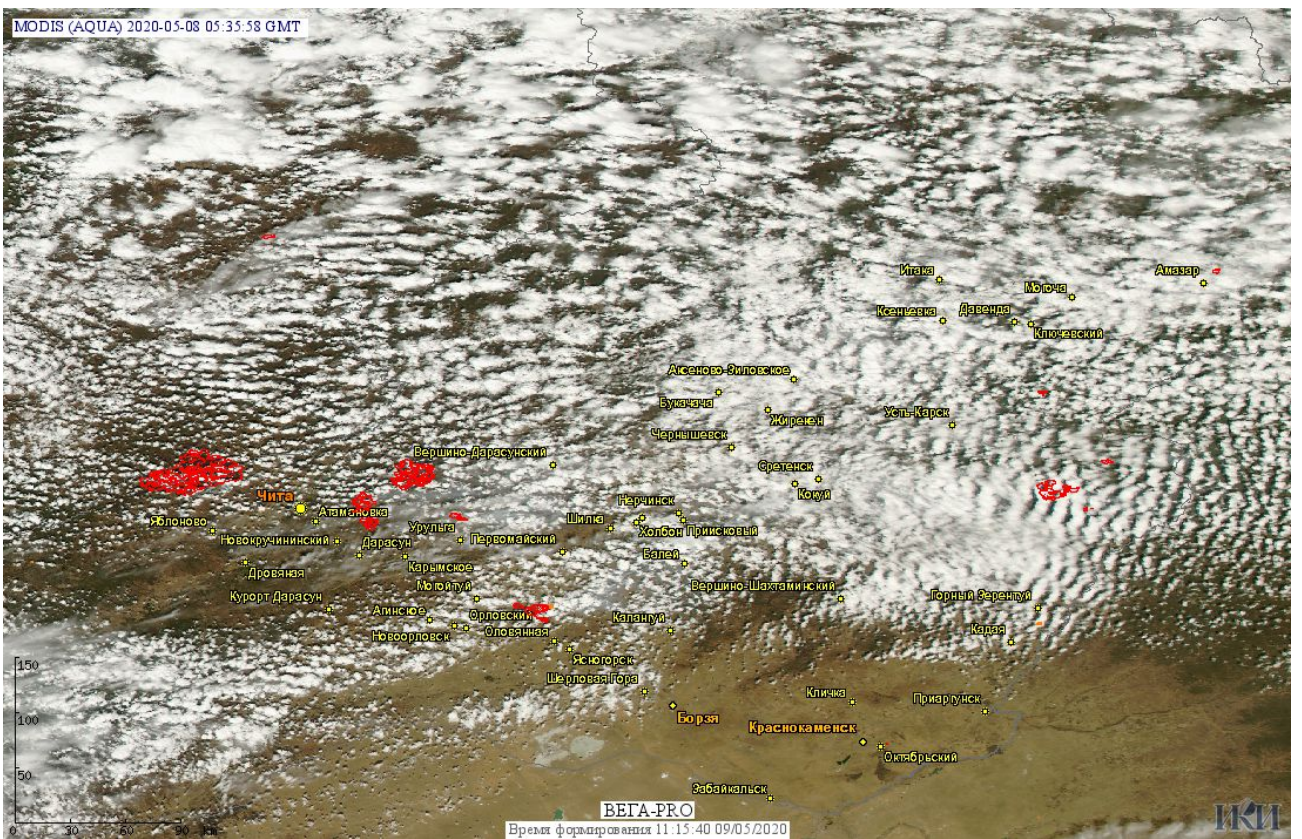

# Пожарная ситуация в России по спутниковым данным

(обзор ситуации за 08.05.2020)

**Всего за сутки 08.05.2020** на территории Российской Федерации (на всех видах территорий, включая сельскохозяйственные земли) по данным спутников Terra и Aqua наблюдалось **524 природных пожаров** с активным горением, на которых было зарегистрировано **6700 горячих точек**.

По предварительной оценке огнем могло быть затронуто около 19,2 тыс га территории, покрытой лесом.

**Для сравнения: 08.05.2019** года на территории России всего наблюдалось **1007 природных пожаров**, на которых было зарегистрировано 9529 горячих точек. Из них пожаров, затронувших территорию, покрытую лесом, было 475, на которых было детектировано 7496 горячих точек.

Максимальное число активных пожаров наблюдалось в Сибирском федеральном округе (613), в том числе, на территории Алтайского края (147). На них было зарегистрировано 6651 (Сибирский федеральный округ) и 926 (Алтайский край) горячих точек.

Огнем было затронуто около 57,0 тыс га территории, покрытой лесом.

Рис.1 Пожары и сельскохозяйственные палы в Приморском крае

Рис.2 Пожары и сельскохозяйственные палы в Амурской области

Рис. 3 Пожары и сельскохозяйственные палы в Забайкальском крае