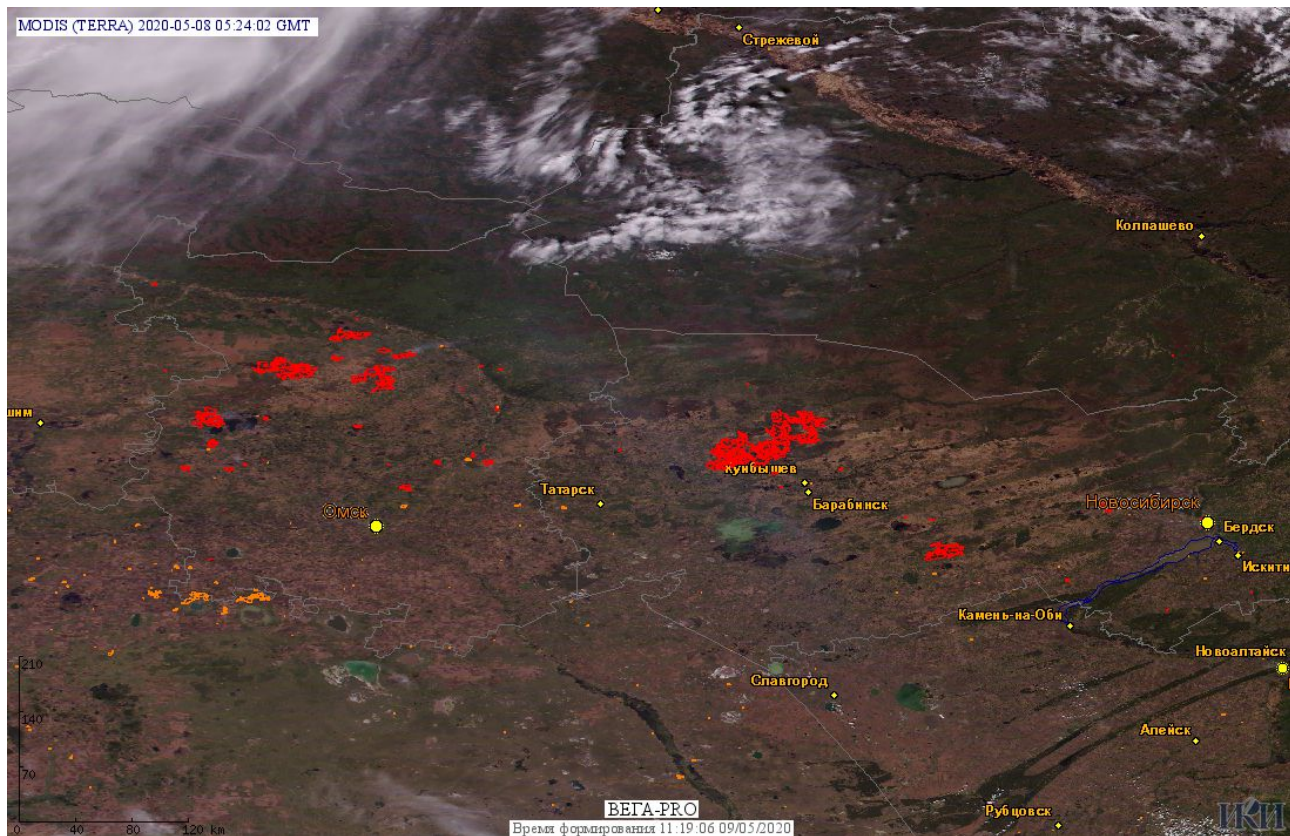

# Пожарная ситуация в России по спутниковым данным

(обзор ситуации за 08.05.2020)

**Всего за сутки 08.05.2020** на территории Российской Федерации (на всех видах территорий, включая сельскохозяйственные земли) по данным спутников Terra и Aqua наблюдалось **524 природных пожаров** с активным горением, на которых было зарегистрировано **6700 горячих точек**.

По предварительной оценке огнем могло быть затронуто около 19,2 тыс га территории, покрытой лесом.

**Для сравнения: 08.05.2019** года на территории России всего наблюдалось **1007 природных пожаров**, на которых было зарегистрировано 9529 горячих точек. Из них пожаров, затронувших территорию, покрытую лесом, было 475, на которых было детектировано 7496 горячих точек.

Максимальное число активных пожаров наблюдалось в Сибирском федеральном округе (613), в том числе, на территории Алтайского края (147). На них было зарегистрировано 6651 (Сибирский федеральный округ) и 926 (Алтайский край) горячих точек.

Огнем было затронуто около 57,0 тыс га территории, покрытой лесом.

Рис.1 Пожары и сельскохозяйственные палы в Приморском крае

Рис.2 Пожары и сельскохозяйственные палы в Амурской области

Рис. 3 Пожары и сельскохозяйственные палы в Забайкальском крае