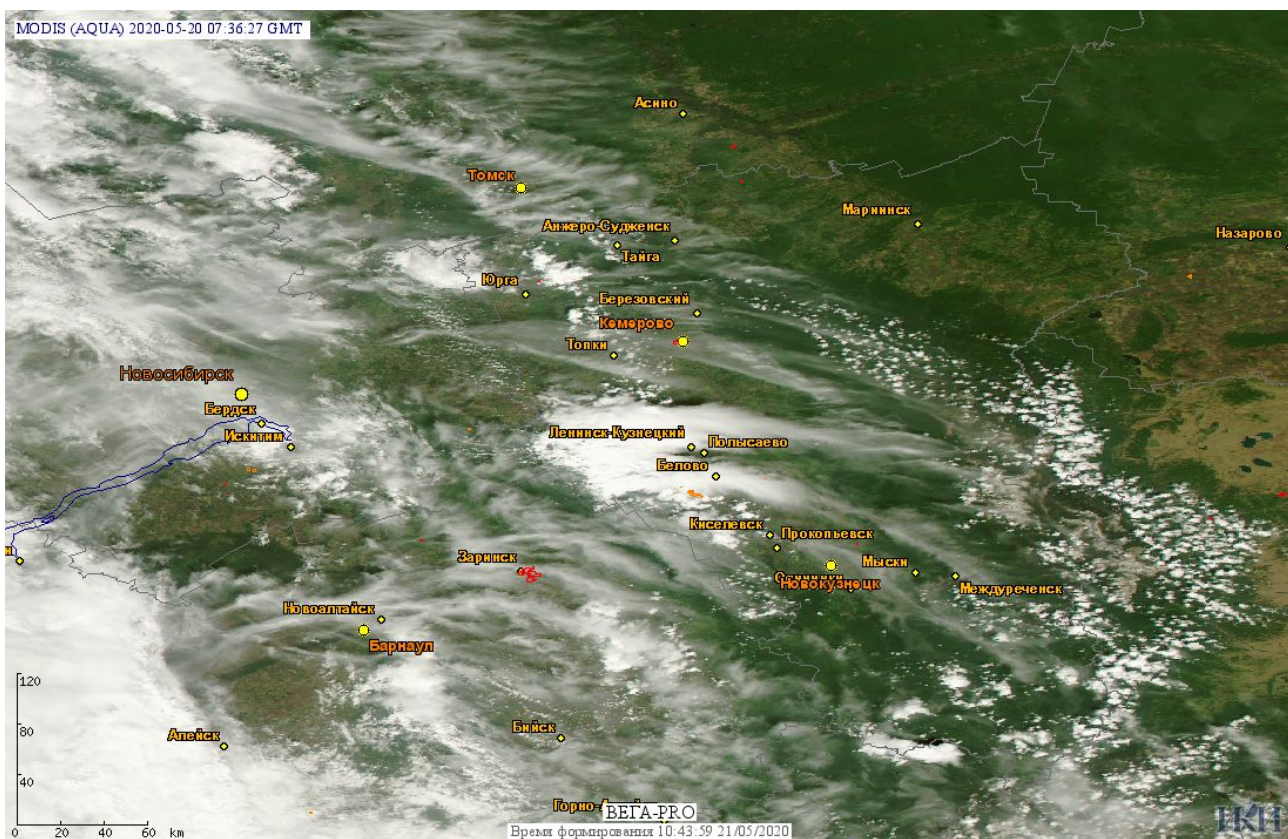

# Пожарная ситуация в России по спутниковым данным

(обзор ситуации за 20.05.2020)

**Всего за сутки 20.05.2020** на территории Российской Федерации (на всех видах территорий, включая сельскохозяйственные земли) по данным спутников Terra и Aqua наблюдалось **307 природных пожаров** с активным горением, на которых были зарегистрированы **1783 горячие точки**.

По предварительной оценке огнем могло быть затронуто около 2,1 тыс га территории, покрытой лесом.

**Для сравнения: 20.05.2019** года на территории России всего наблюдалось **590 природных пожаров**, на которых было зарегистрировано 3320 горячих точек. Из них пожаров, затронувших территорию, покрытую лесом, было 278, на которых были детектированы 2484 горячие точки.

Максимальное число активных пожаров наблюдалось в Сибирском федеральном округе (319), в том числе, на территории Красноярского края (116). На них было зарегистрировано 2275 (Сибирский федеральный округ) и 801 (Красноярский край) горячих точек.

Огнем было затронуто около 12,1 тыс га территории, покрытой лесом.

Рис. 1 Пожары и сельскохозяйственные палы в Красноярском крае

Рис.2 Пожары и сельскохозяйственные палы в Республике Саха (Якутии).

Рис. 3 Пожары и сельскохозяйственные палы в Новосибирской и Кемеровской областях и Алтайском крае