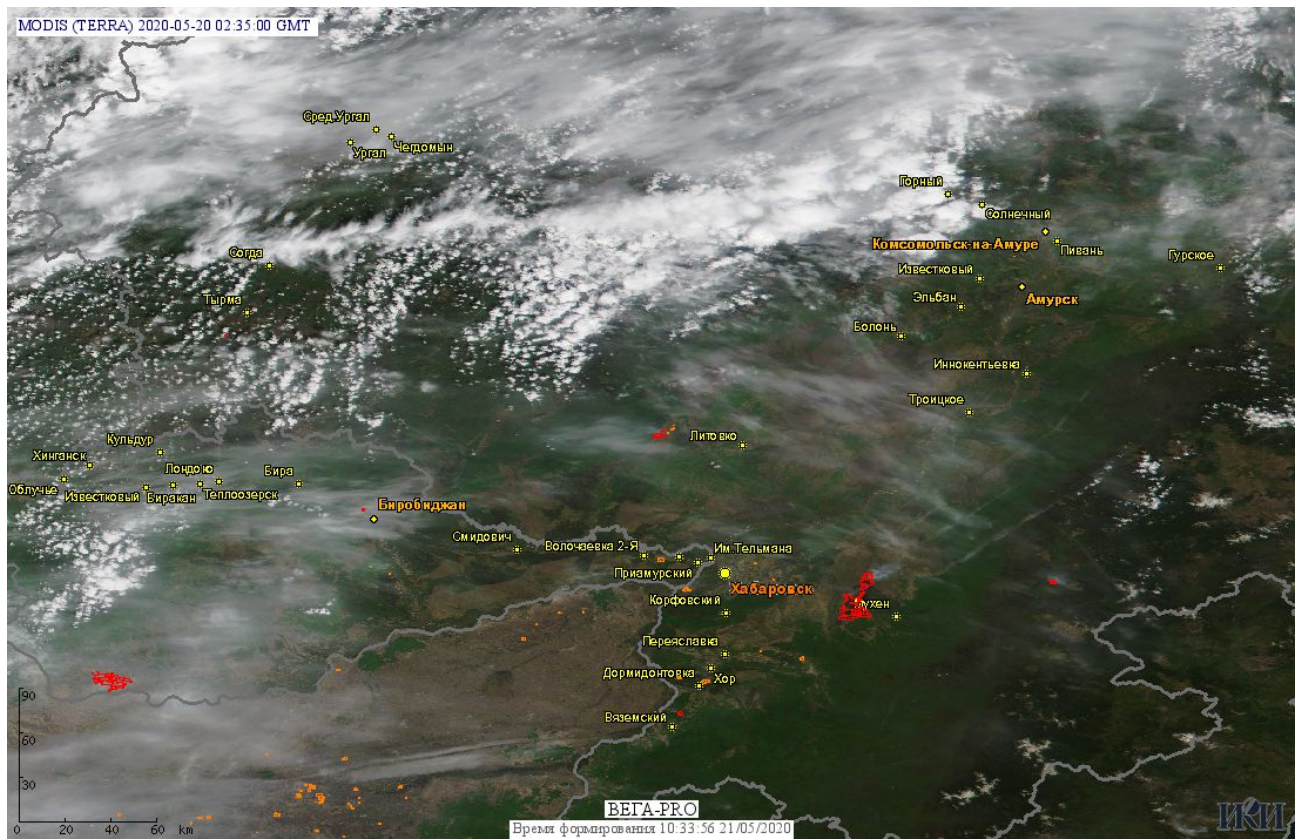

# Пожарная ситуация в России по спутниковым данным

(обзор ситуации за 20.05.2020)

**Всего за сутки 20.05.2020** на территории Российской Федерации (на всех видах территорий, включая сельскохозяйственные земли) по данным спутников Terra и Aqua наблюдалось **307 природных пожаров** с активным горением, на которых были зарегистрированы **1783 горячие точки**.

По предварительной оценке огнем могло быть затронуто около 2,1 тыс га территории, покрытой лесом.

**Для сравнения: 20.05.2019** года на территории России всего наблюдалось **590 природных пожаров**, на которых было зарегистрировано 3320 горячих точек. Из них пожаров, затронувших территорию, покрытую лесом, было 278, на которых были детектированы 2484 горячие точки.

Максимальное число активных пожаров наблюдалось в Сибирском федеральном округе (319), в том числе, на территории Красноярского края (116). На них было зарегистрировано 2275 (Сибирский федеральный округ) и 801 (Красноярский край) горячих точек.

Огнем было затронуто около 12,1 тыс га территории, покрытой лесом.

Рис. 1 Пожары и сельскохозяйственные палы в Красноярском крае

Рис.2 Пожары и сельскохозяйственные палы в Республике Саха (Якутии).

Рис. 3 Пожары и сельскохозяйственные палы в Новосибирской и Кемеровской областях и Алтайском крае