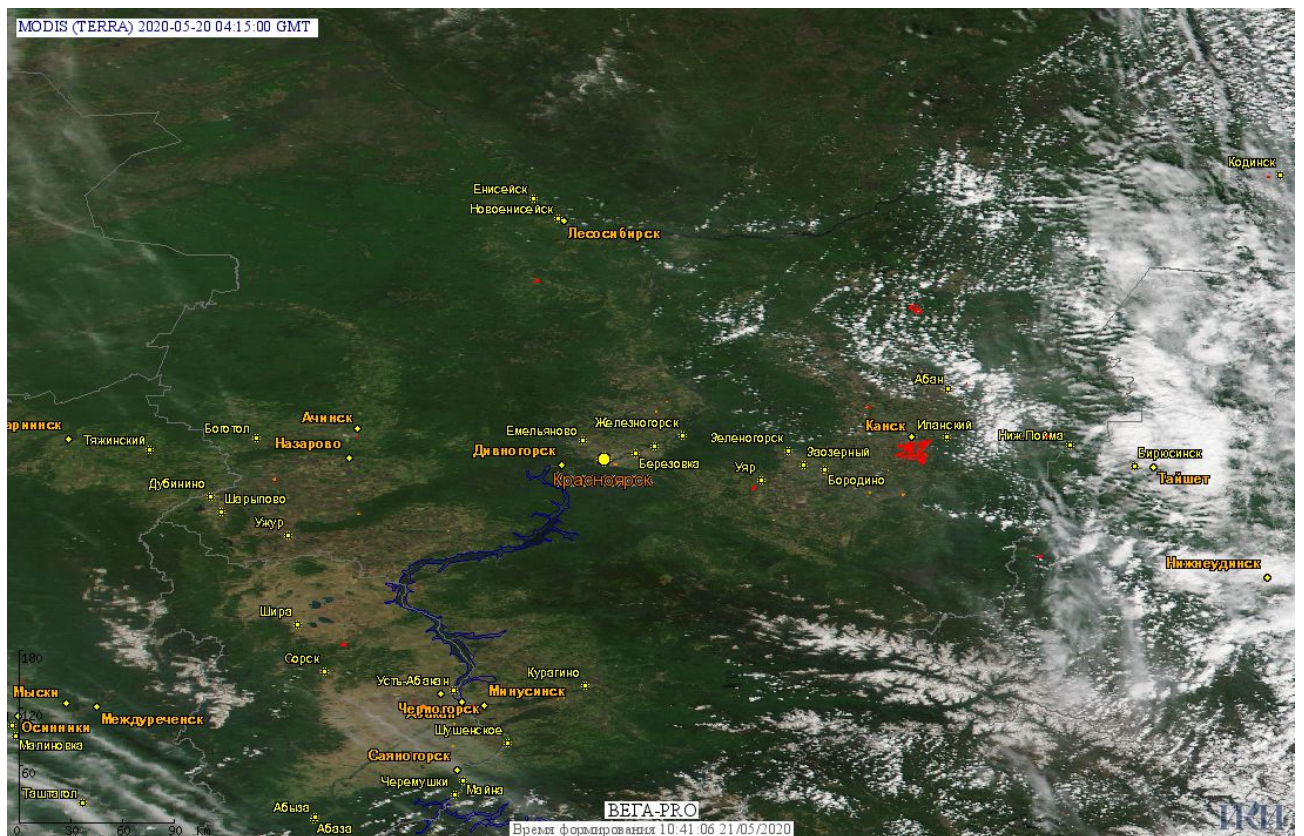

# Пожарная ситуация в России по спутниковым данным

(обзор ситуации за 20.05.2020)

**Всего за сутки 20.05.2020** на территории Российской Федерации (на всех видах территорий, включая сельскохозяйственные земли) по данным спутников Terra и Aqua наблюдалось **307 природных пожаров** с активным горением, на которых были зарегистрированы **1783 горячие точки**.

По предварительной оценке огнем могло быть затронуто около 2,1 тыс га территории, покрытой лесом.

**Для сравнения: 20.05.2019** года на территории России всего наблюдалось **590 природных пожаров**, на которых было зарегистрировано 3320 горячих точек. Из них пожаров, затронувших территорию, покрытую лесом, было 278, на которых были детектированы 2484 горячие точки.

Максимальное число активных пожаров наблюдалось в Сибирском федеральном округе (319), в том числе, на территории Красноярского края (116). На них было зарегистрировано 2275 (Сибирский федеральный округ) и 801 (Красноярский край) горячих точек.

Огнем было затронуто около 12,1 тыс га территории, покрытой лесом.

Рис. 1 Пожары и сельскохозяйственные палы в Красноярском крае

Рис.2 Пожары и сельскохозяйственные палы в Республике Саха (Якутии).

Рис. 3 Пожары и сельскохозяйственные палы в Новосибирской и Кемеровской областях и Алтайском крае