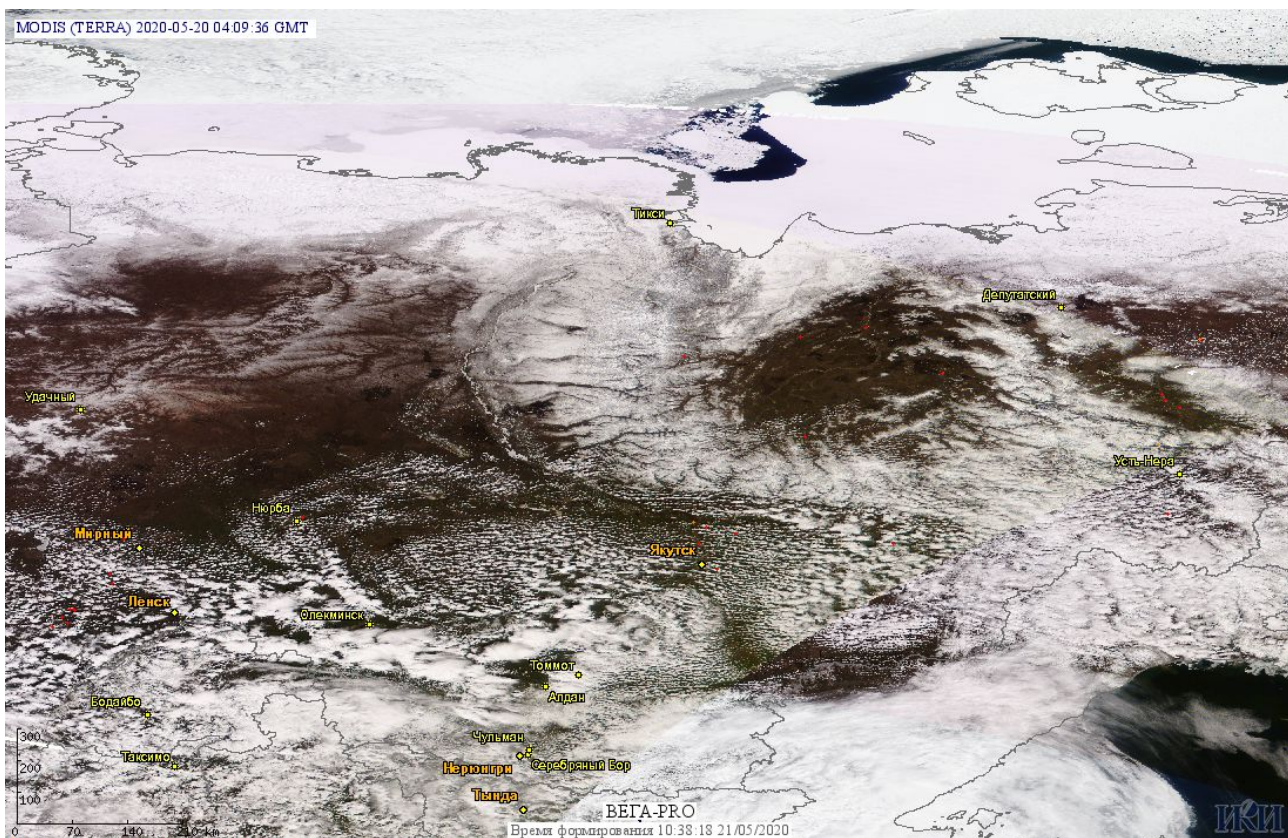

# Пожарная ситуация в России по спутниковым данным

(обзор ситуации за 20.05.2020)

**Всего за сутки 20.05.2020** на территории Российской Федерации (на всех видах территорий, включая сельскохозяйственные земли) по данным спутников Terra и Aqua наблюдалось **307 природных пожаров** с активным горением, на которых были зарегистрированы **1783 горячие точки**.

По предварительной оценке огнем могло быть затронуто около 2,1 тыс га территории, покрытой лесом.

**Для сравнения: 20.05.2019** года на территории России всего наблюдалось **590 природных пожаров**, на которых было зарегистрировано 3320 горячих точек. Из них пожаров, затронувших территорию, покрытую лесом, было 278, на которых были детектированы 2484 горячие точки.

Максимальное число активных пожаров наблюдалось в Сибирском федеральном округе (319), в том числе, на территории Красноярского края (116). На них было зарегистрировано 2275 (Сибирский федеральный округ) и 801 (Красноярский край) горячих точек.

Огнем было затронуто около 12,1 тыс га территории, покрытой лесом.

Рис. 1 Пожары и сельскохозяйственные палы в Красноярском крае

Рис.2 Пожары и сельскохозяйственные палы в Республике Саха (Якутии).

Рис. 3 Пожары и сельскохозяйственные палы в Новосибирской и Кемеровской областях и Алтайском крае