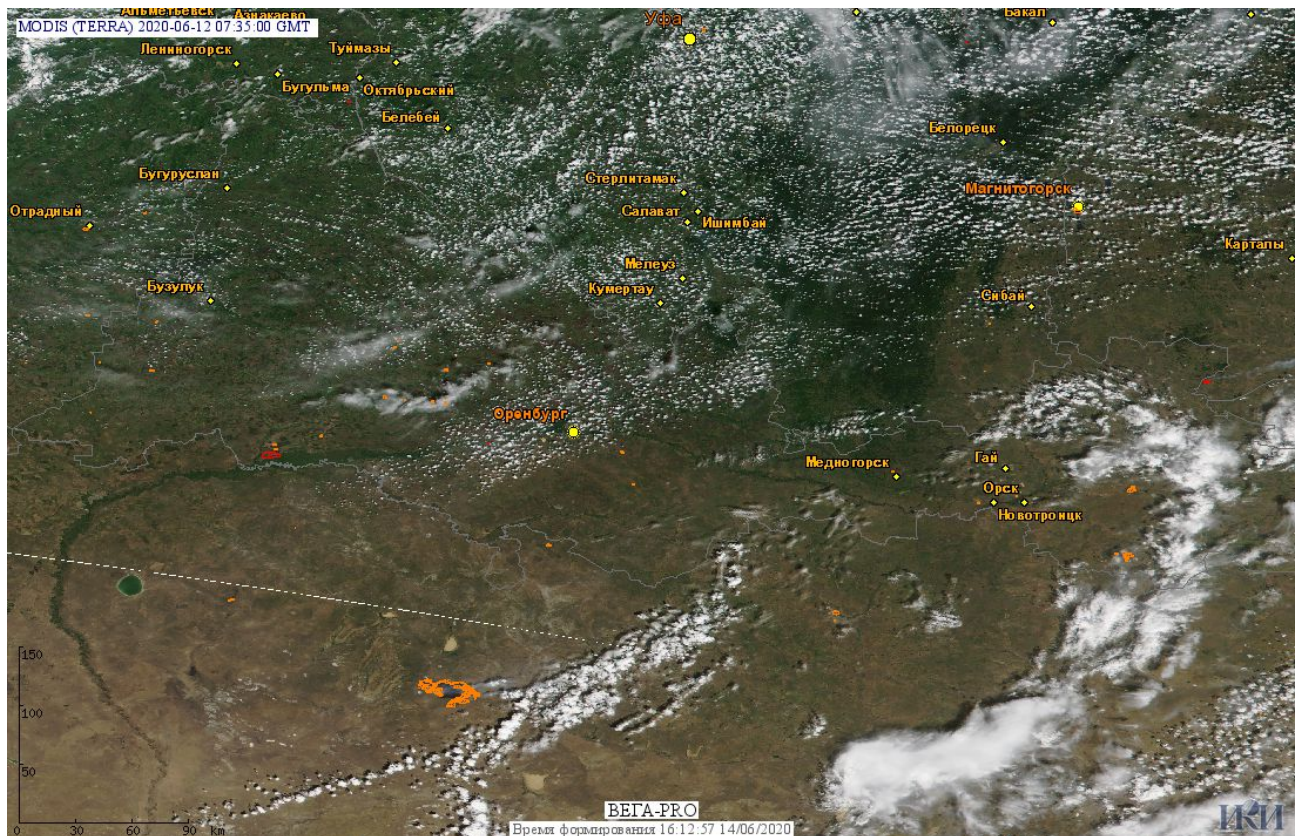

Пожарная ситуация в России по спутниковым данным

(обзор ситуации за 12.06.2020)

Всего за сутки 12.06.2020 на территории Российской Федерации (на всех видах территорий, включая сельскохозяйственные земли) по данным спутников Terra и Aqua наблюдалось **334 природных пожара** с активным горением, на которых было зарегистрировано **2445 горячих точек**.

По предварительной оценке огнем могло быть затронуто около 1,9 тыс га территории, покрытой лесом.

Для сравнения: 12.06.2019 года на территории России всего наблюдалось **425 природных пожаров**, на которых было зарегистрировано 4397 горячих точек. Из них пожаров, затронувших территорию, покрытую лесом, было 140, на которых было детектировано 3378 горячих точек.

Максимальное число активных пожаров наблюдалось в Приволжском федеральном округе (116), в том числе, на территории Оренбургской области (38). На них было зарегистрировано 447 (Приволжский федеральный округ) и 279 (Оренбургская область) горячих точек.

Огнем было затронуто около 27,4 тыс га территории, покрытой лесом.

Рис. 1 Пожары и сельскохозяйственные палы в Оренбургской области

(Информация подготовлена на основе данных центров приема НИЦ "Планета" (<http://planet.iitp.ru/index1.html>), спутникового сервиса ВЕГА (<http://pro-vega.ru>) и открытых зарубежных источников)