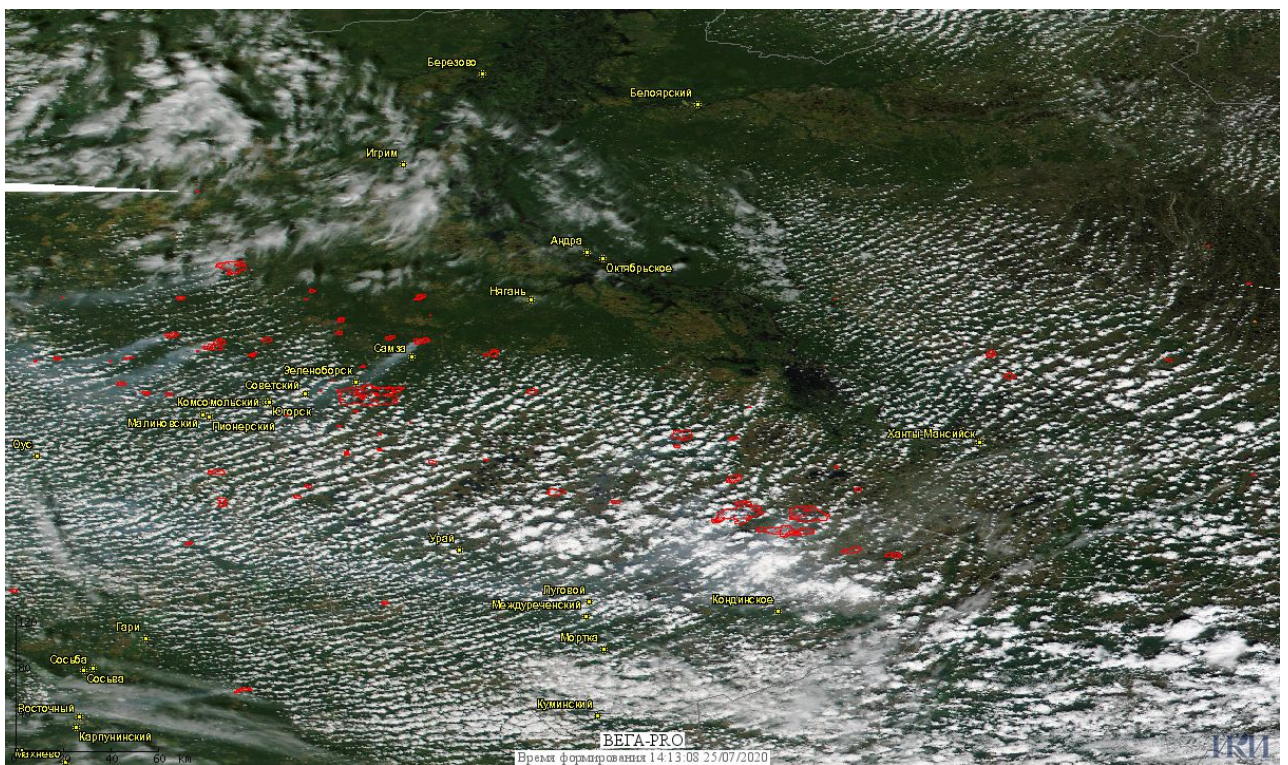

## Пожарная ситуация в России по спутниковым данным

(обзор ситуации за 24.07.2020)

**Всего за сутки 24.07.2020** на территории Российской Федерации (на всех видах территорий, включая сельскохозяйственные земли) по данным спутников Terra и Aqua наблюдалось **677 природных пожаров** с активным горением, на которых было зарегистрировано **67826 горячих точек**.

По предварительной оценке огнем могло быть затронуто около 118,0 тыс га территории, покрытой лесом.

**Для сравнения: 24.07.2019** года на территории России всего наблюдалось **790 природных пожаров**, на которых было зарегистрировано 212190 горячих точек. Из них пожаров, затронувших территорию, покрытую лесом, было 526, на которых было детектировано 210785 горячих точек.

Максимальное число активных пожаров наблюдалось в Сибирском федеральном округе (320), в том числе, на территории Иркутской области (159). На них было зарегистрировано 121009 (Сибирский федеральный округ) и 59126 (Иркутская область) горячих точек.

Огнем было затронуто около 294,6 тыс га территории, покрытой лесом.

Рис. 1 Пожары в Республике Саха (Якутии)

Рис. 2 Пожары в Томпонском улусе Республики Саха (Якутии). Данные SENTINEL-2В.

Рис. 3 Пожары в Ханты-Мансийском а.о. (Югре)