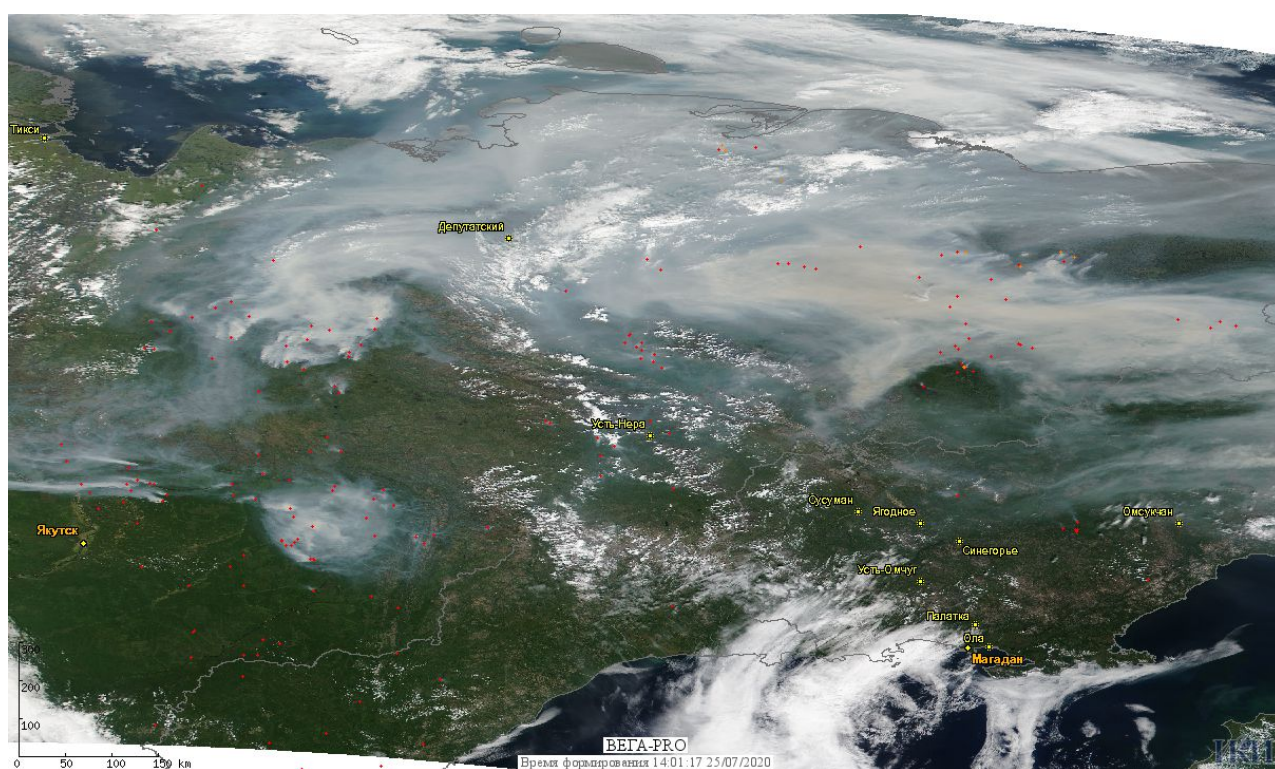

## Пожарная ситуация в России по спутниковым данным

(обзор ситуации за 24.07.2020)

**Всего за сутки 24.07.2020** на территории Российской Федерации (на всех видах территорий, включая сельскохозяйственные земли) по данным спутников Terra и Aqua наблюдалось **677 природных пожаров** с активным горением, на которых было зарегистрировано **67826 горячих точек**.

По предварительной оценке огнем могло быть затронуто около 118,0 тыс га территории, покрытой лесом.

**Для сравнения: 24.07.2019** года на территории России всего наблюдалось **790 природных пожаров**, на которых было зарегистрировано 212190 горячих точек. Из них пожаров, затронувших территорию, покрытую лесом, было 526, на которых было детектировано 210785 горячих точек.

Максимальное число активных пожаров наблюдалось в Сибирском федеральном округе (320), в том числе, на территории Иркутской области (159). На них было зарегистрировано 121009 (Сибирский федеральный округ) и 59126 (Иркутская область) горячих точек.

Огнем было затронуто около 294,6 тыс га территории, покрытой лесом.

Рис. 1 Пожары в Республике Саха (Якутии)

Рис. 2 Пожары в Томпонском улусе Республики Саха (Якутии). Данные SENTINEL-2В.

Рис. 3 Пожары в Ханты-Мансийском а.о. (Югре)