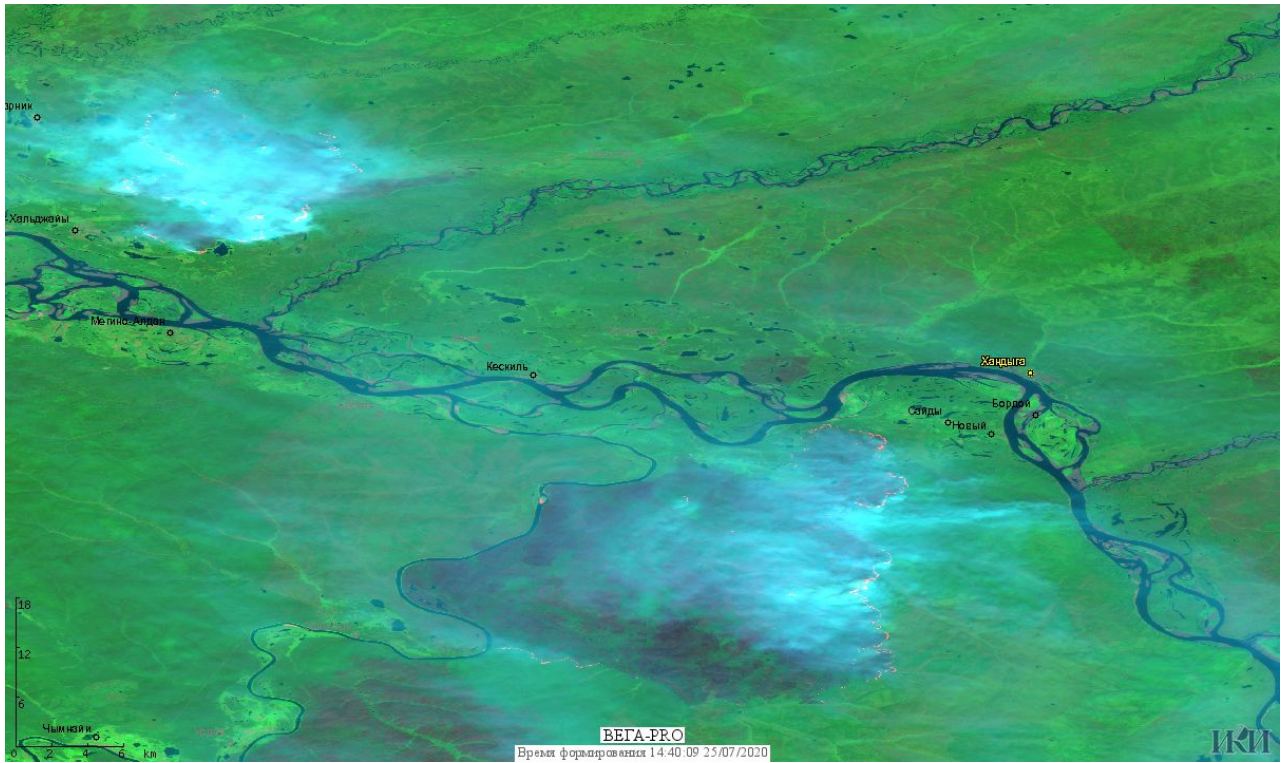

## Пожарная ситуация в России по спутниковым данным

(обзор ситуации за 24.07.2020)

**Всего за сутки 24.07.2020** на территории Российской Федерации (на всех видах территорий, включая сельскохозяйственные земли) по данным спутников Terra и Aqua наблюдалось **677 природных пожаров** с активным горением, на которых было зарегистрировано **67826 горячих точек**.

Максимальное число активных пожаров наблюдалось в Сибирском федеральном округе (320), в том числе, на территории Иркутской области (159). На них было зарегистрировано 121009 (Сибирский федеральный округ) и 59126 (Иркутская область) горячих точек.

Огнем было затронуто около 294,6 тыс га территории, покрытой лесом.

Рис. 1 Пожары в Республике Саха (Якутии)

Рис. 2 Пожары в Томпонском улусе Республики Саха (Якутии). Данные SENTINEL-2В.

Рис. 3 Пожары в Ханты-Мансийском а.о. (Югре)