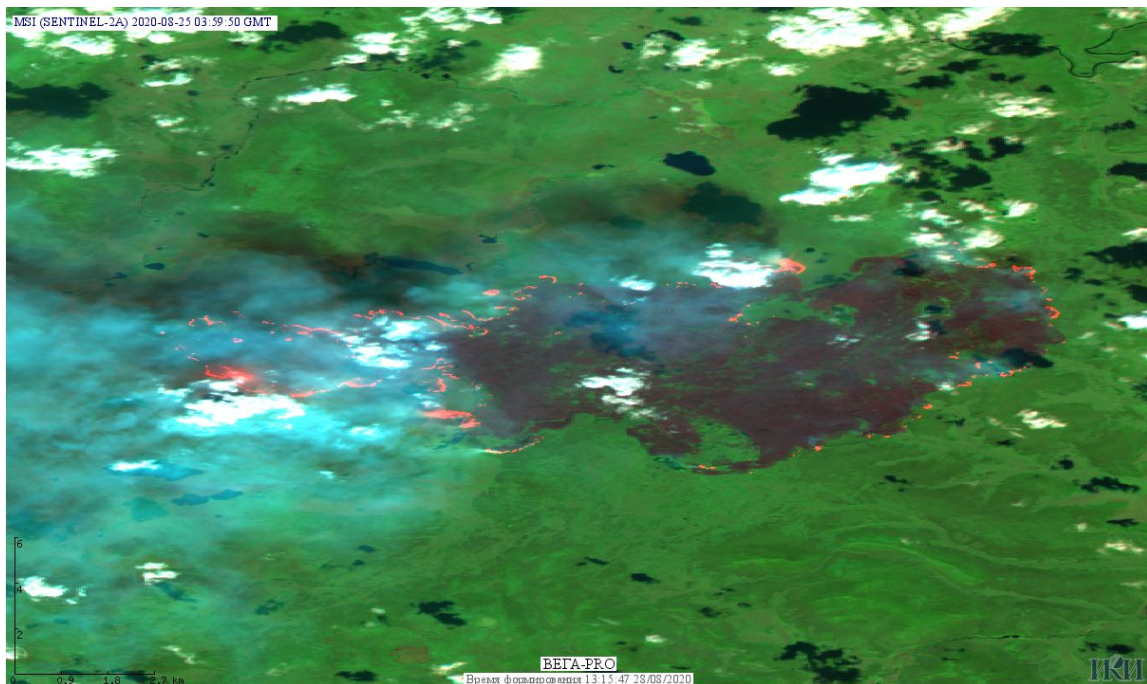

## Пожарная ситуация в России по спутниковым данным

(обзор ситуации за 25.08.2020)

**Всего за сутки 25.08.2020** на территории Российской Федерации (на всех видах территорий, включая сельскохозяйственные земли) по данным спутников Terra и Aqua наблюдалось **594 природных пожара** с активным горением, на которых было зарегистрировано **29511 горячих точек**.

В том числе было зарегистрировано **174 активных пожара, затрагивающих территории, покрытые лесом (26772 горячие точки)**.

Максимальное число пожаров наблюдалось в Республике Саха (Якутии) (61). На них были зарегистрированы 16082 горячие точки.

Максимальное число активных пожаров наблюдалось в Сибирском федеральном округе (115), в том числе, на территории Красноярского края (67). На них было зарегистрировано 9390 (Сибирский федеральный округ) и 7816 (Красноярский край) горячих точек.

Огнем было затронуто около 25,6 тыс га территории, покрытой лесом.

Рис. 1 Пожары в Республике Саха (Якутии)

Рис. 2 Пожары в Красноярском крае и Иркутской области

Рис. 3 Пожары в Киренском районе Иркутской области. Данные SENTINEL-2A.