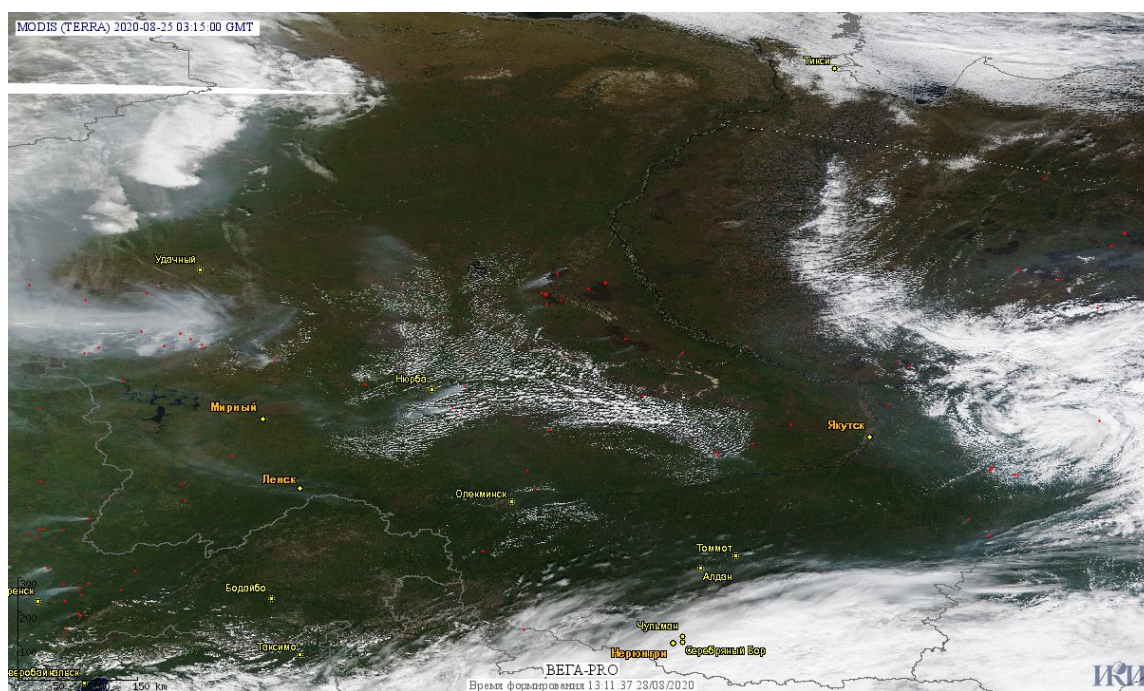

## Пожарная ситуация в России по спутниковым данным

(обзор ситуации за 25.08.2020)

**Всего за сутки 25.08.2020** на территории Российской Федерации (на всех видах территорий, включая сельскохозяйственные земли) по данным спутников Terra и Aqua наблюдалось **594 природных пожара** с активным горением, на которых было зарегистрировано **29511 горячих точек**.

По предварительной оценке огнем могло быть затронуто около 45,4 тыс га территории, покрытой лесом.

**Для сравнения: 25.08.2019** года на территории России всего наблюдалось **448 природных пожаров**, на которых было зарегистрировано 14740 горячих точек. Из них пожаров, затронувших территорию, покрытую лесом, было 179, на которых было детектировано 13055 горячих точек.

Максимальное число активных пожаров наблюдалось в Сибирском федеральном округе (115), в том числе, на территории Красноярского края (67). На них было зарегистрировано 9390 (Сибирский федеральный округ) и 7816 (Красноярский край) горячих точек.

Огнем было затронуто около 25,6 тыс га территории, покрытой лесом.

Рис. 1 Пожары в Республике Саха (Якутии)

Рис. 2 Пожары в Красноярском крае и Иркутской области

Рис. 3 Пожары в Киренском районе Иркутской области. Данные SENTINEL-2A.