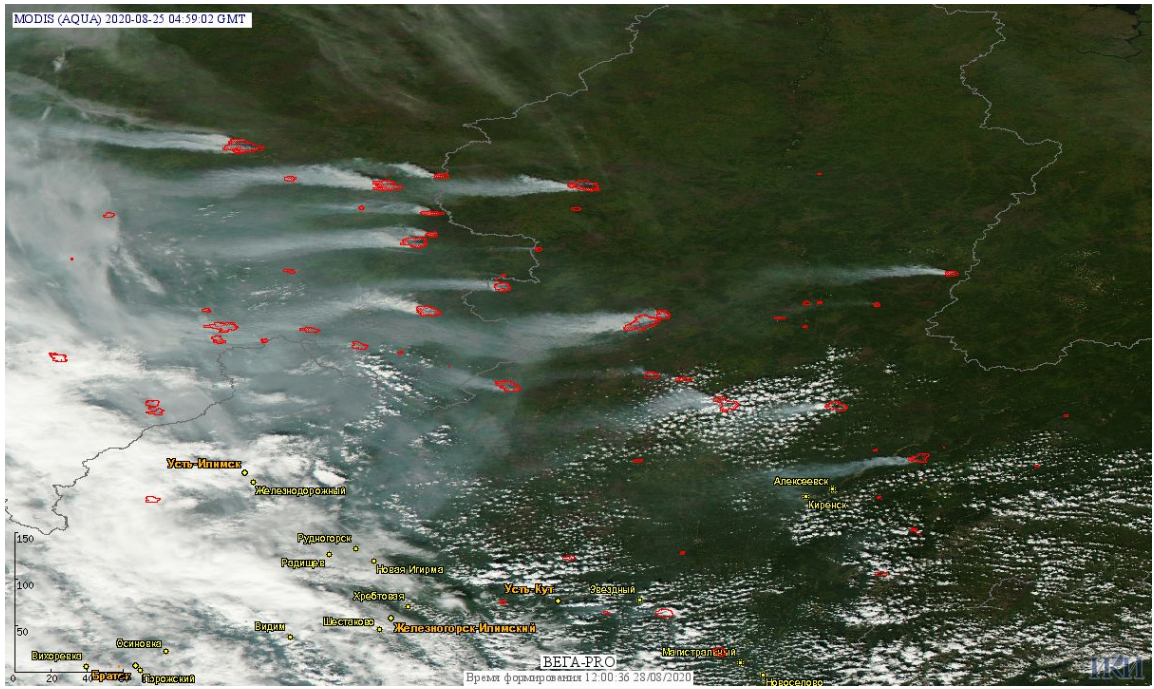

## Пожарная ситуация в России по спутниковым данным

(обзор ситуации за 25.08.2020)

**Всего за сутки 25.08.2020** на территории Российской Федерации (на всех видах территорий, включая сельскохозяйственные земли) по данным спутников Terra и Aqua наблюдалось **594 природных пожара** с активным горением, на которых было зарегистрировано **29511 горячих точек**.

По предварительной оценке огнем могло быть затронуто около 45,4 тыс га территории, покрытой лесом.

**Для сравнения: 25.08.2019** года на территории России всего наблюдалось **448 природных пожаров**, на которых было зарегистрировано 14740 горячих точек. Из них пожаров, затронувших территорию, покрытую лесом, было 179, на которых было детектировано 13055 горячих точек.

Максимальное число активных пожаров наблюдалось в Сибирском федеральном округе (115), в том числе, на территории Красноярского края (67). На них было зарегистрировано 9390 (Сибирский федеральный округ) и 7816 (Красноярский край) горячих точек.

Огнем было затронуто около 25,6 тыс га территории, покрытой лесом.

Рис. 1 Пожары в Республике Саха (Якутии)

Рис. 2 Пожары в Красноярском крае и Иркутской области

Рис. 3 Пожары в Киренском районе Иркутской области. Данные SENTINEL-2A.