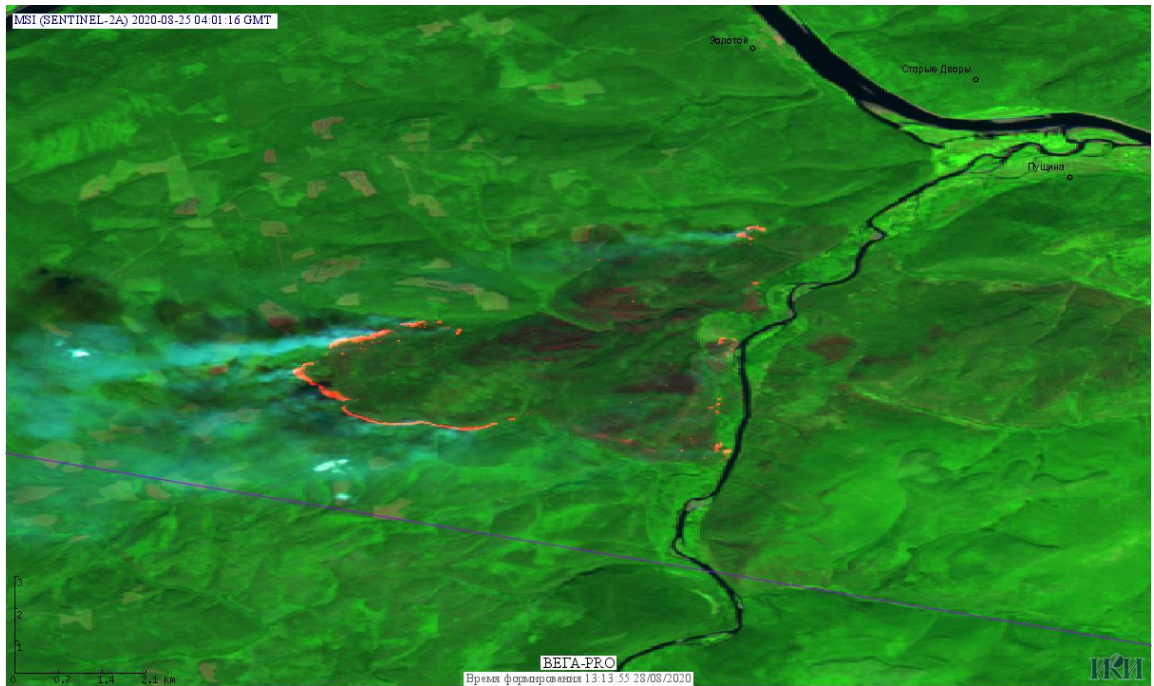

## Пожарная ситуация в России по спутниковым данным

(обзор ситуации за 25.08.2020)

**Всего за сутки 25.08.2020** на территории Российской Федерации (на всех видах территорий, включая сельскохозяйственные земли) по данным спутников Terra и Aqua наблюдалось **594 природных пожара** с активным горением, на которых было зарегистрировано **29511 горячих точек**.

По предварительной оценке огнем могло быть затронуто около 45,4 тыс га территории, покрытой лесом.

**Для сравнения: 25.08.2019** года на территории России всего наблюдалось **448 природных пожаров**, на которых было зарегистрировано 14740 горячих точек. Из них пожаров, затронувших территорию, покрытую лесом, было 179, на которых было детектировано 13055 горячих точек.

Максимальное число активных пожаров наблюдалось в Сибирском федеральном округе (115), в том числе, на территории Красноярского края (67). На них было зарегистрировано 9390 (Сибирский федеральный округ) и 7816 (Красноярский край) горячих точек.

Огнем было затронуто около 25,6 тыс га территории, покрытой лесом.

Рис. 1 Пожары в Республике Саха (Якутии)

Рис. 2 Пожары в Красноярском крае и Иркутской области

Рис. 3 Пожары в Киренском районе Иркутской области. Данные SENTINEL-2A.