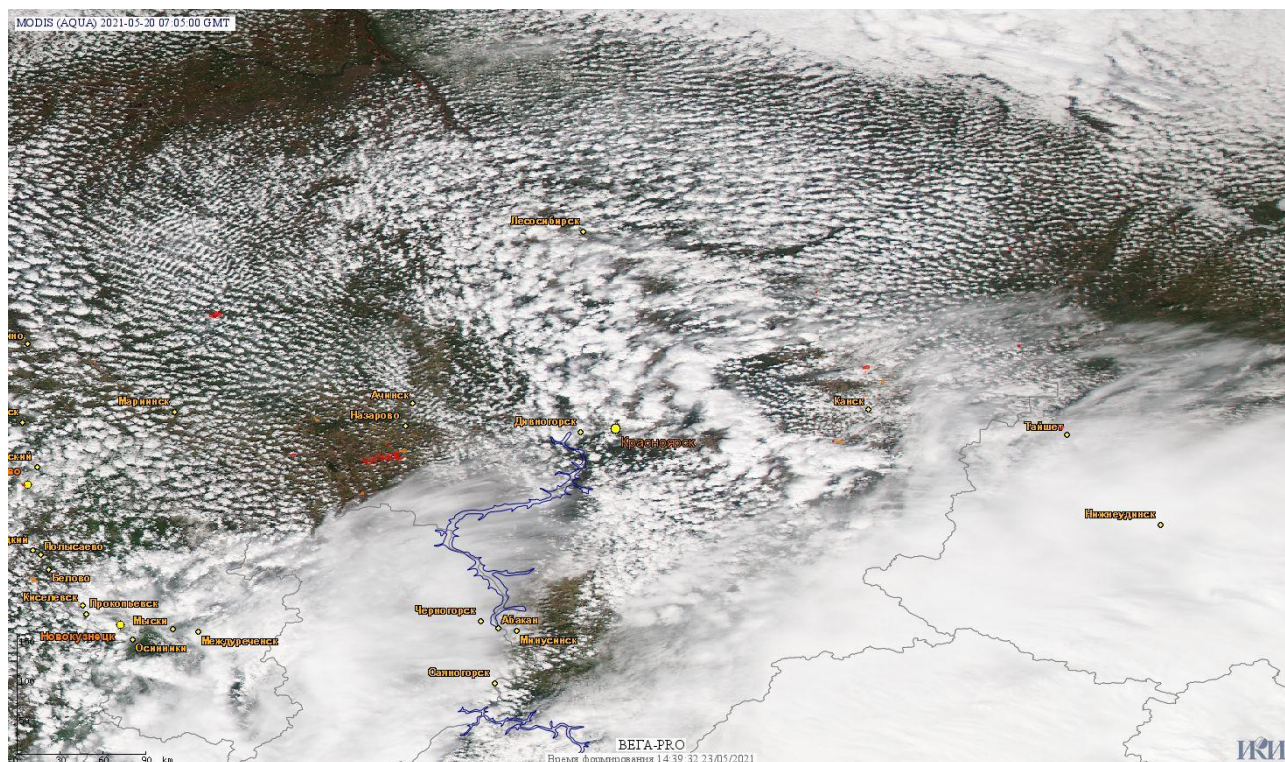

# Пожарная ситуация в России по спутниковым данным

(обзор ситуации за 20.05.2021)

**Всего за сутки 20.05.2021** на территории Российской Федерации (на всех видах территорий, включая сельскохозяйственные земли) по данным спутников Terra и Aqua наблюдалось **284 природных пожара** с активным горением, на которых было зарегистрировано **2489 горячих точек**.

По предварительной оценке огнем могло быть затронуто около 6,2 тыс га территории, покрытой лесом.

**Для сравнения: 20.05.2020** года на территории России всего наблюдалось **307 природных пожаров**, на которых были зарегистрированы 1783 горячие точки. Из них пожаров, затронувших территорию, покрытую лесом, было 126, на которых было детектировано 1057 горячих точек.

Максимальное число активных пожаров наблюдалось в Сибирском федеральном округе (119), в том числе, на территории Красноярского края (39). На них было зарегистрировано 574 (Сибирский федеральный округ) и 170 (Красноярский край) горячих точек.

Огнем было затронуто около 2,0 тыс га территории, покрытой лесом.

Рис. 1 Пожары и сельскохозяйственные палы в Красноярском крае

(Информация подготовлена на основе данных центров приема НИЦ "Планета" (<http://planet.iitp.ru/index1.html>), спутникового сервиса ВЕГА (<http://pro-vega.ru>) и открытых зарубежных источников)