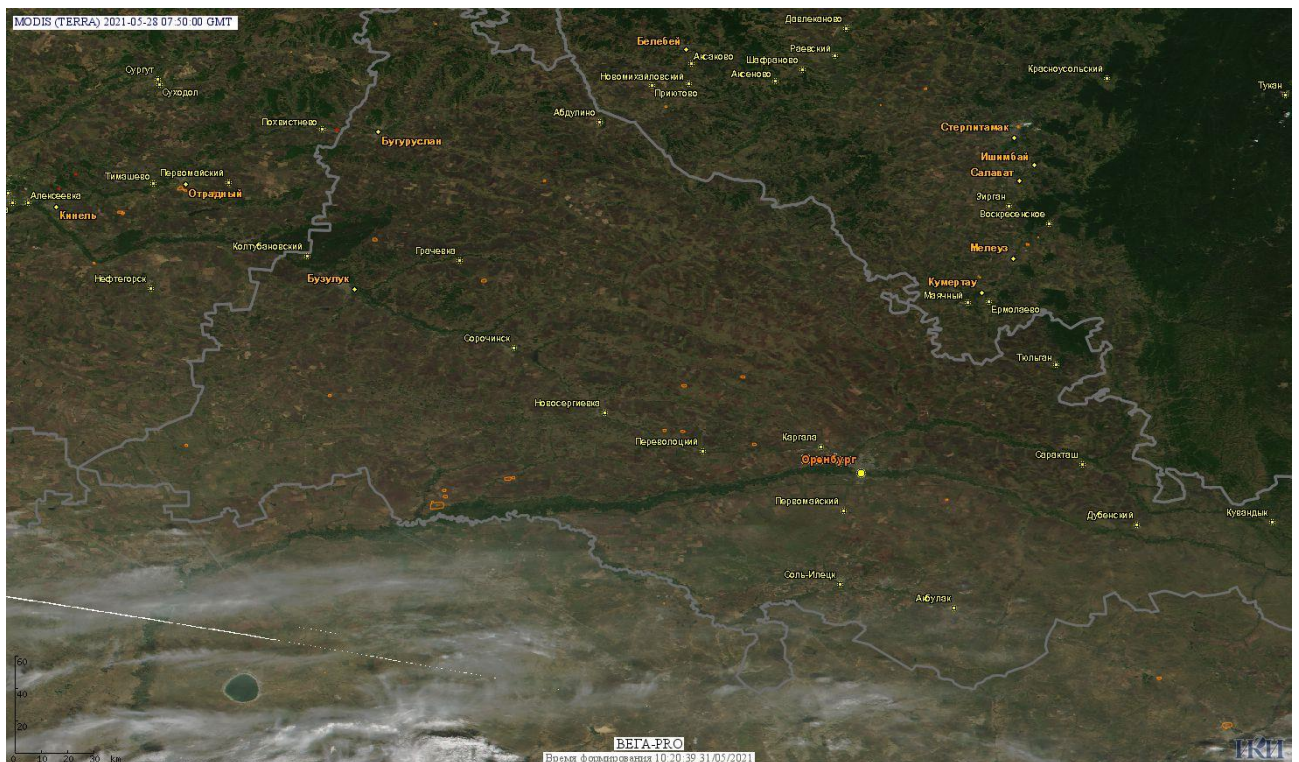

Пожарная ситуация в России по спутниковым данным

(обзор ситуации за 28.05.2021)

Всего за сутки 28.05.2021 на территории Российской Федерации (на всех видах территорий, включая сельскохозяйственные земли) по данным спутников Terra и Aqua наблюдалось **289 природных пожаров** с активным горением, на которых было зарегистрировано **2500 горячих точек**.

По предварительной оценке огнем могло быть затронуто около 7,4 тыс га территории, покрытой лесом.

Для сравнения: 28.05.2020 года на территории России всего наблюдалось **279 природных пожаров**, на которых было зарегистрировано 2387 горячих точек. Из них пожаров, затронувших территорию, покрытую лесом, было 80, на которых было детектировано 1539 горячих точек.

Максимальное число активных пожаров наблюдалось в Приволжском федеральном округе (73), в том числе, на территории Оренбургской области (26). На них было зарегистрировано 429 (Приволжский федеральный округ) и 256 (Оренбургская область) горячих точек.

Огнем было затронуто около 4,4 тыс га территории, покрытой лесом.

Рис. 1 Сельскохозяйственные палы в Оренбургской области

Рис. 2 Пожары и сельскохозяйственные палы в Тюменской и Омской областях

(Информация подготовлена на основе данных центров приема НИЦ "Планета" (<http://planet.iitp.ru/index1.html>), спутникового сервиса ВЕГА (<http://pro-vega.ru>) и открытых зарубежных источников)