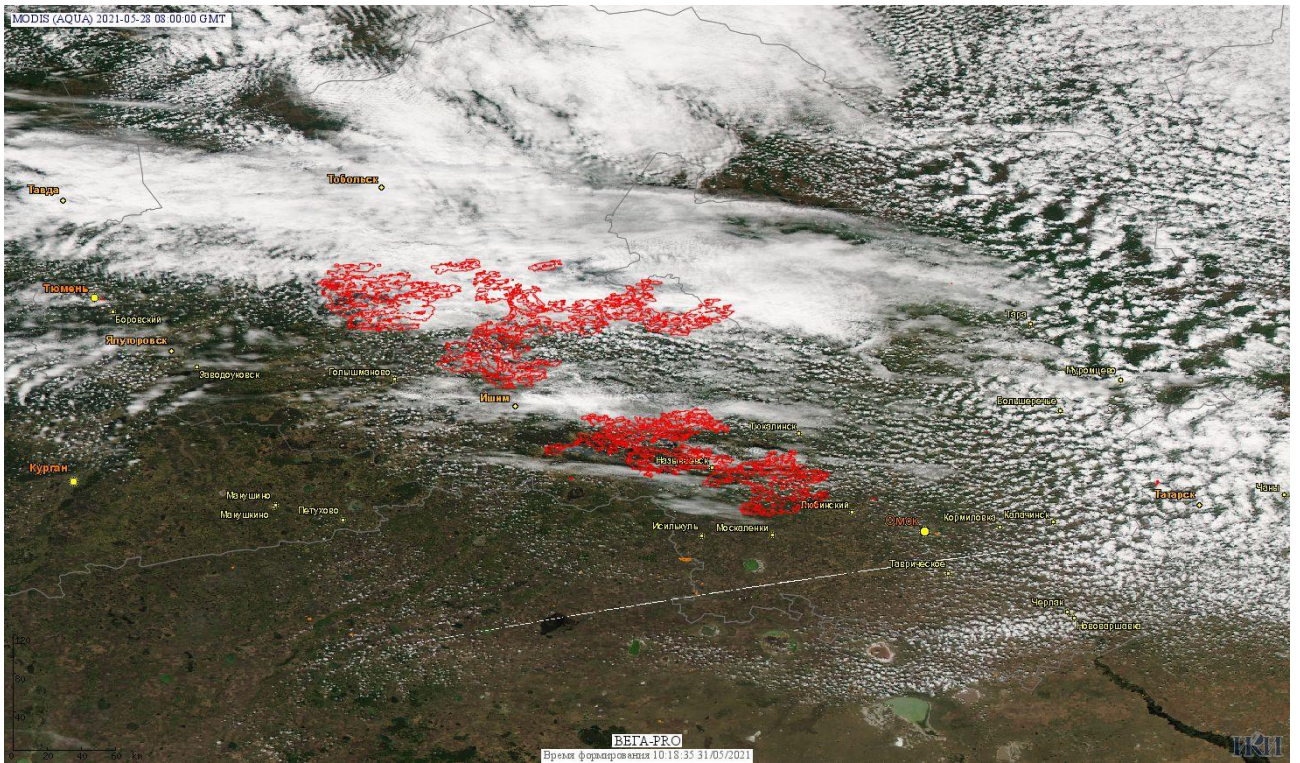

Пожарная ситуация в России по спутниковым данным

(обзор ситуации за 28.05.2021)

Всего за сутки 28.05.2021 на территории Российской Федерации (на всех видах территорий, включая сельскохозяйственные земли) по данным спутников Terra и Aqua наблюдалось **289 природных пожаров** с активным горением, на которых было зарегистрировано **2500 горячих точек**.

По предварительной оценке огнем могло быть затронуто около 7,4 тыс га территории, покрытой лесом.

Для сравнения: 28.05.2020 года на территории России всего наблюдалось **279 природных пожаров**, на которых было зарегистрировано 2387 горячих точек. Из них пожаров, затронувших территорию, покрытую лесом, было 80, на которых было детектировано 1539 горячих точек.

Максимальное число активных пожаров наблюдалось в Приволжском федеральном округе (73), в том числе, на территории Оренбургской области (26). На них было зарегистрировано 429 (Приволжский федеральный округ) и 256 (Оренбургская область) горячих точек.

Огнем было затронуто около 4,4 тыс га территории, покрытой лесом.

Рис. 1 Сельскохозяйственные палы в Оренбургской области

Рис. 2 Пожары и сельскохозяйственные палы в Тюменской и Омской областях

(Информация подготовлена на основе данных центров приема НИЦ "Планета" (<http://planet.iitp.ru/index1.html>), спутникового сервиса ВЕГА (<http://pro-vega.ru>) и открытых зарубежных источников)