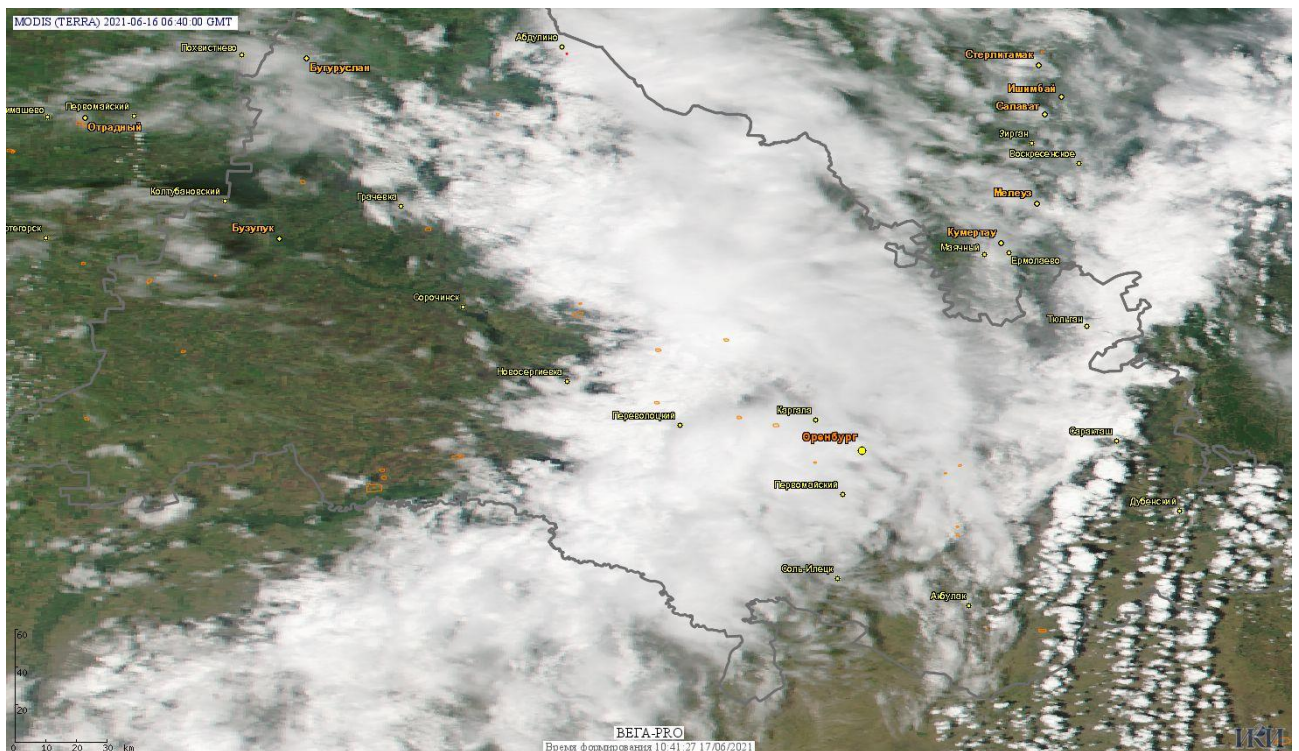

# Пожарная ситуация в России по спутниковым данным

(обзор ситуации за 16.06.2021)

**Всего за сутки 16.06.2021** на территории Российской Федерации (на всех видах территорий, включая сельскохозяйственные земли) по данным спутников Terra и Aqua наблюдалось **339 природных пожаров** с активным горением, на которых были зарегистрированы **3102 горячие точки**.

По предварительной оценке огнем могло быть затронуто около 7,5 тыс га территории, покрытой лесом.

**Для сравнения: 16.06.2020** года на территории России всего наблюдалось **354 природных пожара**, на которых было зарегистрировано 5806 горячих точек. Из них пожаров, затронувших территорию, покрытую лесом, было 140, на которых было детектировано 4685 горячих точек.

Максимальное число активных пожаров наблюдалось в Приволжском федеральном округе (84), в том числе, на территории Оренбургской области (25). На них было зарегистрировано 435 (Приволжский федеральный округ) и 245 (Оренбургская область) горячих точек.

Огнем было затронуто около 16,6 тыс га территории, покрытой лесом.

Рис. 1 Пожары и сельскохозяйственные палы в Оренбургской области

(Информация подготовлена на основе данных центров приема НИЦ "Планета" (<http://planet.iitp.ru/index1.html>), спутникового сервиса ВЕГА (<http://pro-vega.ru>) и открытых зарубежных источников)