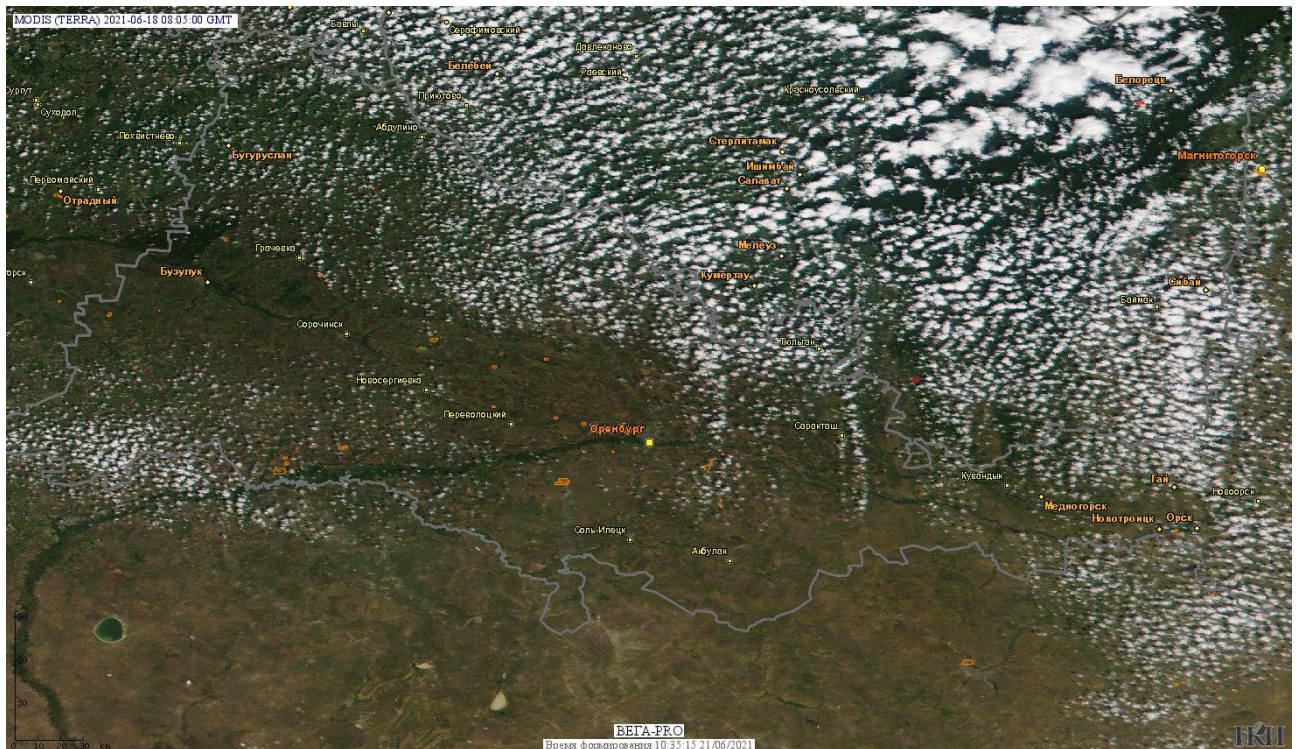

# Пожарная ситуация в России по спутниковым данным

(обзор ситуации за 18.06.2021)

**Всего за сутки 18.06.2021** на территории Российской Федерации (на всех видах территорий, включая сельскохозяйственные земли) по данным спутников Terra и Aqua наблюдалось **352 природных пожара** с активным горением, на которых было зарегистрировано **4196 горячих точек**.

По предварительной оценке огнем могло быть затронуто около 6,4 тыс га территории, покрытой лесом.

**Для сравнения: 18.06.2020** года на территории России всего наблюдалось **423 природных пожара**, на которых было зарегистрировано 14175 горячих точек. Из них пожаров, затронувших территорию, покрытую лесом, было 208, на которых было детектировано 12507 горячих точек.

Максимальное число активных пожаров наблюдалось в Дальневосточном федеральном округе (132), в том числе, на территории Республики Саха (Якутии) (62). На них было зарегистрировано 12476 (Дальневосточный федеральный округ) и 8618 (Республика Саха (Якутия)) горячих точек.

Огнем было затронуто около 34,3 тыс га территории, покрытой лесом.

Рис. 1 Пожары и сельскохозяйственные палы в Оренбургской области

(Информация подготовлена на основе данных центров приема НИЦ "Планета" (<http://planet.iitp.ru/index1.html>), спутникового сервиса ВЕГА (<http://pro-vega.ru>) и открытых зарубежных источников)