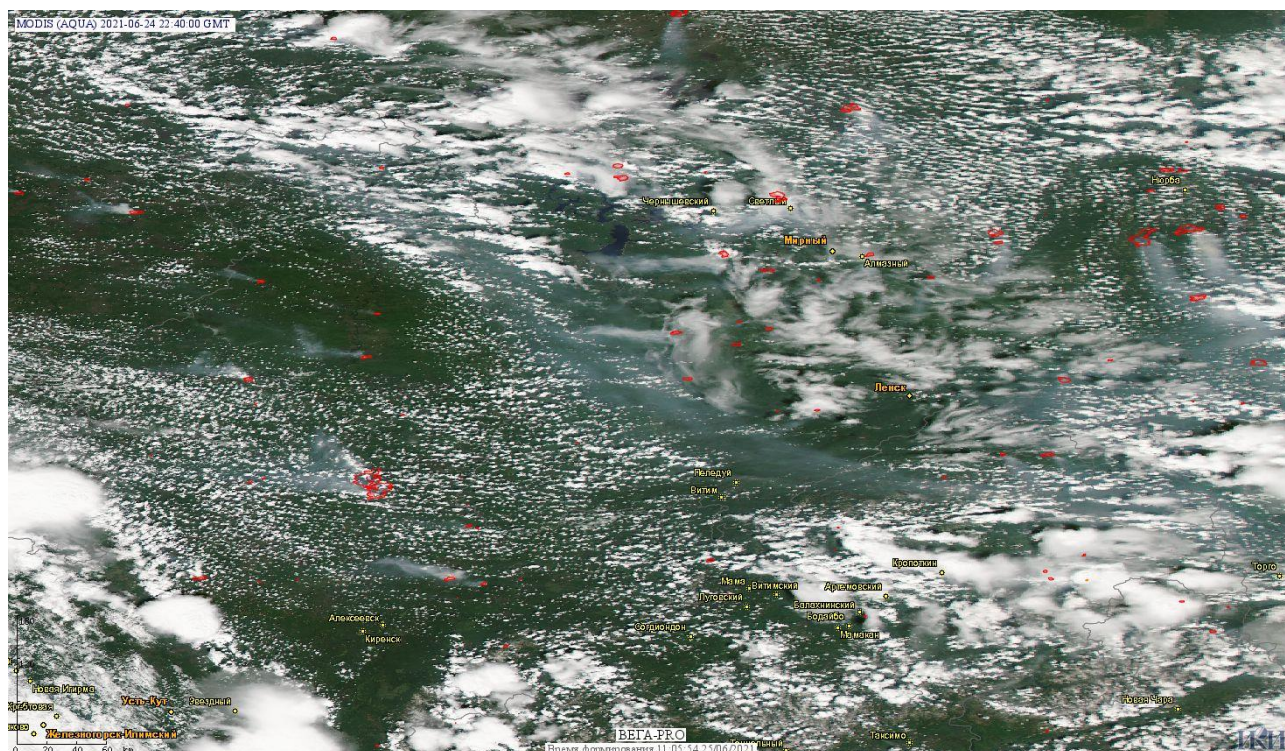

Пожарная ситуация в России по спутниковым данным

(обзор ситуации за 24.06.2021)

Всего за сутки 24.06.2021 на территории Российской Федерации (на всех видах территорий, включая сельскохозяйственные земли) по данным спутников Terra и Aqua наблюдалось **536 природных пожаров** с активным горением, на которых были зарегистрированы **17292 горячие точки**.

В том числе было зарегистрировано **318 активных пожаров, затрагивающих территории, покрытые лесом (16158 горячих точек)**.

Максимальное число пожаров наблюдалось в Республике Саха (Якутии) (149). На них было зарегистрировано 10019 горячих точек.

По предварительной оценке огнем могло быть затронуто около 48,5 тыс га территории, покрытой лесом.

Для сравнения: 24.06.2020 года на территории России всего наблюдалось **659 природных пожаров**, на которых было зарегистрировано 39499 горячих точек. Из них пожаров, затронувших территорию, покрытую лесом, было 482, на которых было детектировано 37979 горячих точек.

Максимальное число активных пожаров наблюдалось в Дальневосточном федеральном округе (381), в том числе, на территории Республики Саха (Якутии) (227). На них было зарегистрировано 36299 (Дальневосточный федеральный округ) и 25744 (Республика Саха (Якутия)) горячих точек.

Огнем было затронуто около 110,9 тыс га территории, покрытой лесом.

Пожары в Республике Саха (Якутии) и Иркутской области

(Информация подготовлена на основе данных центров приема НИЦ "Планета" (<http://planet.iitp.ru/index1.html>), спутникового сервиса ВЕГА (<http://pro-vega.ru>) и открытых зарубежных источников)