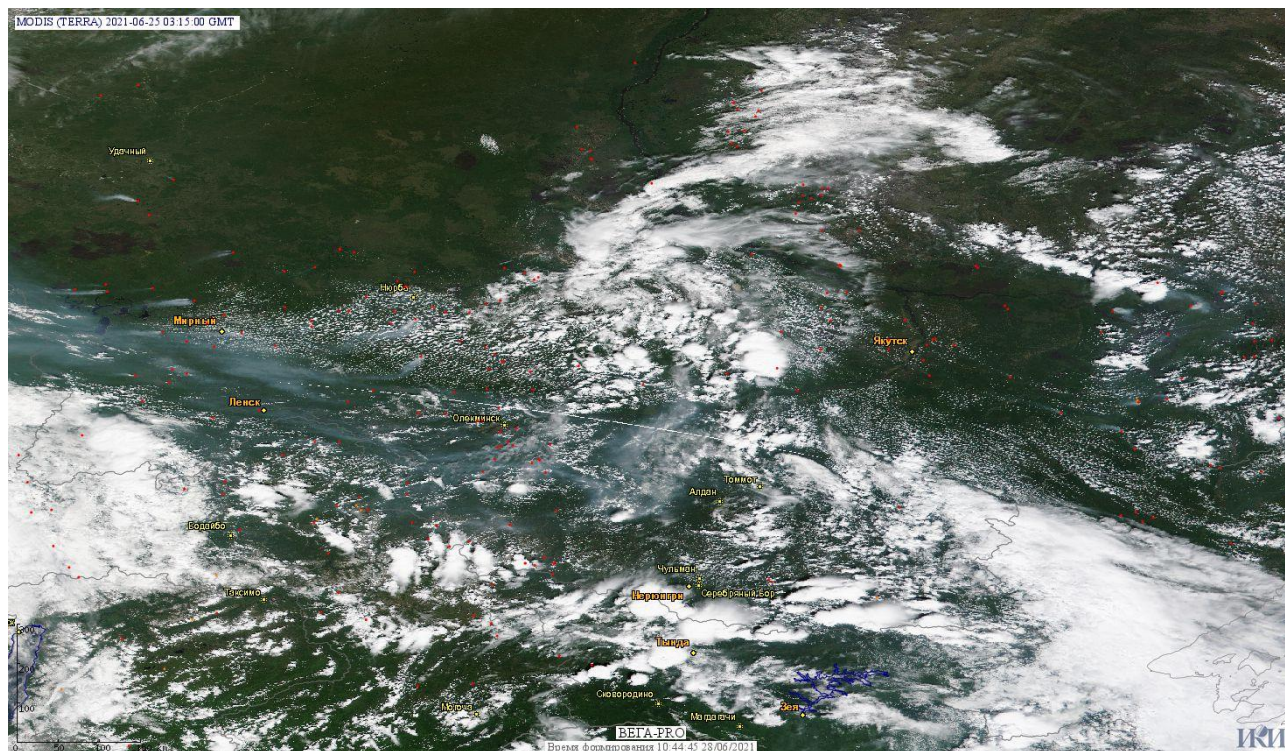

Пожарная ситуация в России по спутниковым данным

(обзор ситуации за 25.06.2021)

Всего за сутки 25.06.2021 на территории Российской Федерации (на всех видах территорий, включая сельскохозяйственные земли) по данным спутников Terra и Aqua наблюдалось **546 природных пожаров** с активным горением, на которых было зарегистрировано **16280 горячих точек**.

В том числе было зарегистрировано **300 активных пожаров, затрагивающих территории, покрытые лесом (14950 горячих точек)**.

Максимальное число пожаров наблюдалось в Республике Саха (Якутии) (180). На них было зарегистрировано 12650 горячих точек.

По предварительной оценке огнем могло быть затронуто около 43,1 тыс га территории, покрытой лесом.

Для сравнения: 25.06.2020 года на территории России всего наблюдалось **795 природных пожаров**, на которых было зарегистрировано 48190 горячих точек. Из них пожаров, затронувших территорию, покрытую лесом, было 559, на которых было детектировано 45596 горячих точек.

Максимальное число активных пожаров наблюдалось в Дальневосточном федеральном округе (460), в том числе, на территории Республики Саха (Якутии) (264). На них было зарегистрировано 43247 (Дальневосточный федеральный округ) и 29320 (Республика Саха (Якутия)) горячих точек.

Огнем было затронуто около 133,2 тыс га территории, покрытой лесом.

Пожары в Республике Саха (Якутии)

(Информация подготовлена на основе данных центров приема НИЦ "Планета" (<http://planet.iitp.ru/index1.html>), спутникового сервиса ВЕГА (<http://pro-vega.ru>) и открытых зарубежных источников)