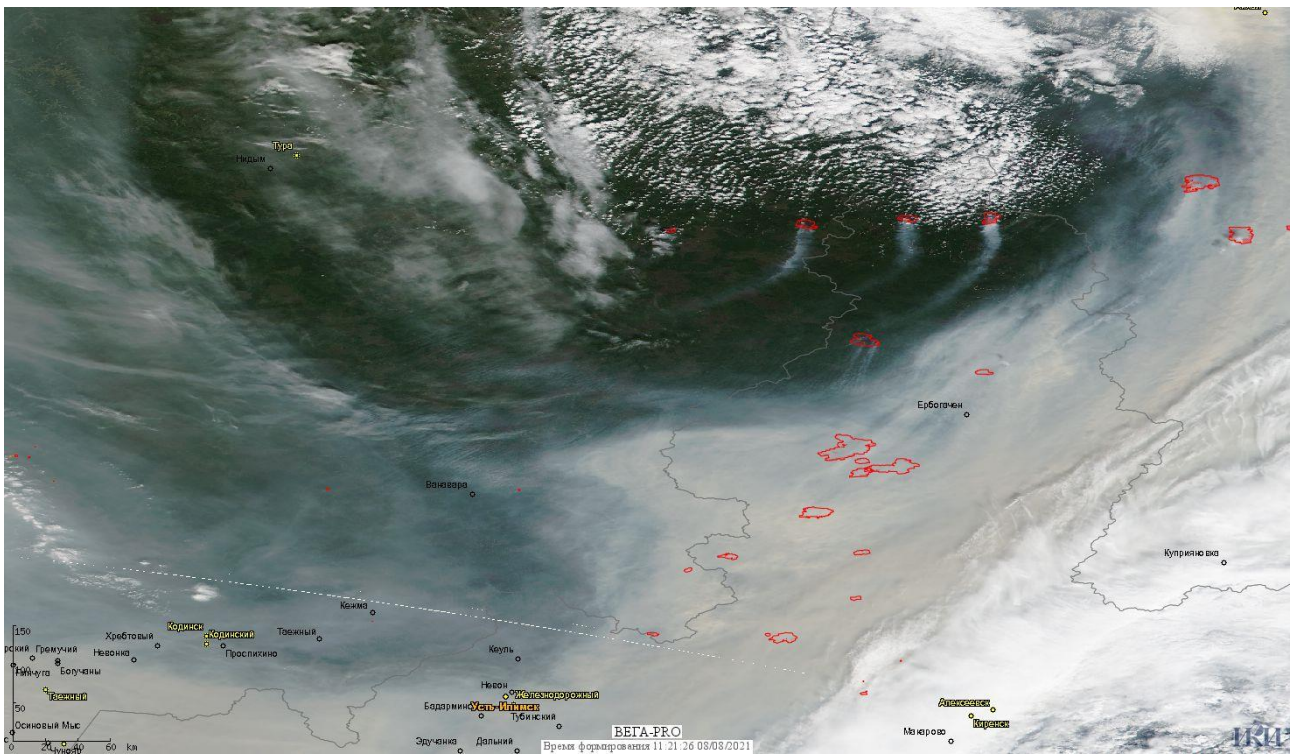

Рис.2 Пожары в Намском улусе Республики Саха (Якутии). Данные SENTINEL-2B

Рис. 3 Пожары в Иркутской области

Рис. 4 Пожары в Республике Башкортостан

(Информация подготовлена на основе данных центров приема НИЦ "Планета" (<http://planet.iitp.ru/index1.html>), спутникового сервиса ВЕГА (<http://pro-vega.ru>) и открытых зарубежных источников)