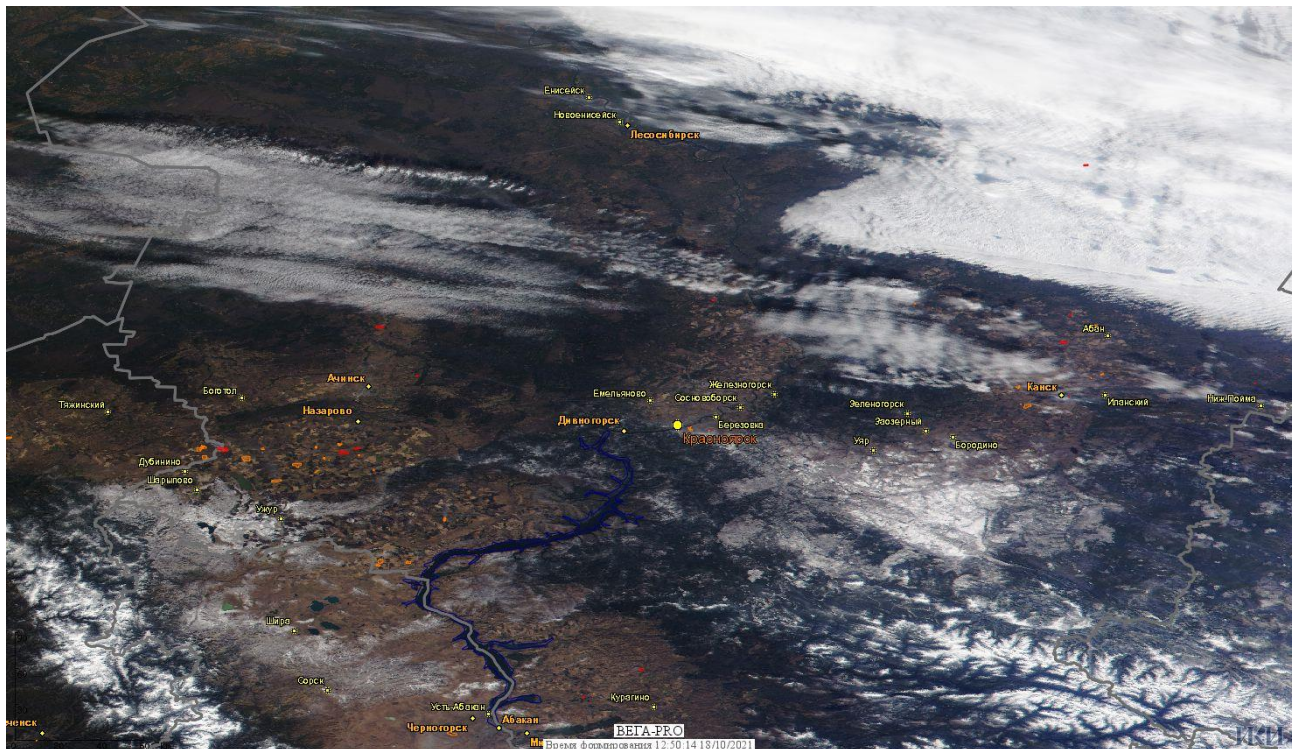

# Пожарная ситуация в России по спутниковым данным

(обзор ситуации за 16.10.2021)

**Всего за сутки 16.10.2021** на территории Российской Федерации (на всех видах территорий, включая сельскохозяйственные земли) по данным спутников Terra и Aqua наблюдалось **425 природных пожаров** с активным горением, на которых было зарегистрировано **2548 горячих точек**.

По предварительной оценке огнем могло быть затронуто около 1,5 тыс га территории, покрытой лесом.

**Для сравнения: 16.10.2020 года на территории России всего наблюдалось 490 природных пожаров**, на которых были зарегистрированы 6864 горячие точки. Из них пожаров, затронувших территорию, покрытую лесом, было 139, на которых были детектированы 1432 горячие точки.

Максимальное число активных пожаров наблюдалось в Приволжском федеральном округе (152), в том числе, на территории Оренбургской области (44). На них было зарегистрировано 1266 (Приволжский федеральный округ) и 641 (Оренбургская область) горячих точек.

Огнем было затронуто около 2,4 тыс га территории, покрытой лесом.

Рис. 1 Пожары и сельскохозяйственные палы в Красноярском крае

(Информация подготовлена на основе данных центров приема НИЦ "Планета" (<http://planet.iitp.ru/index1.html>), спутникового сервиса ВЕГА (<http://pro-vega.ru>) и открытых зарубежных источников)