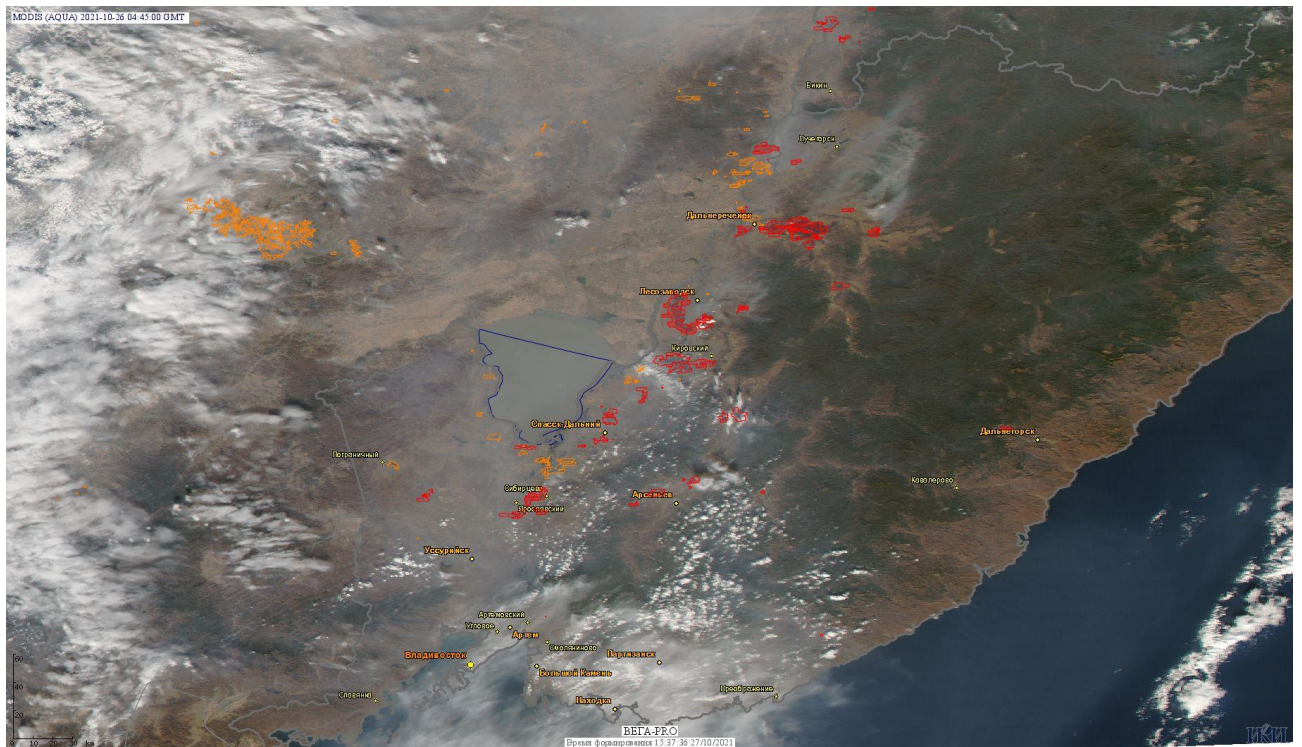

# Пожарная ситуация в России по спутниковым данным

(обзор ситуации за 26.10.2021)

**Всего за сутки 26.10.2021** на территории Российской Федерации (на всех видах территорий, включая сельскохозяйственные земли) по данным спутников Terra и Aqua наблюдалось **600 природных пожаров** с активным горением, на которых было зарегистрировано **10370 горячих точек**.

По предварительной оценке огнем могло быть затронуто около 6,2 тыс га территории, покрытой лесом.

**Для сравнения: 26.10.2020** года на территории России всего наблюдалось **360 природных пожаров**, на которых было зарегистрировано 2218 горячих точек. Из них пожаров, затронувших территорию, покрытую лесом, было 185, на которых было детектировано 1238 горячих точек.

Максимальное число активных пожаров наблюдалось в Центральном федеральном округе (89), в том числе, на территории Владимирской области (53). На них было зарегистрировано 415 (Центральный федеральный округ) и 278 (Владимирская область) горячих точек.

Огнем было затронуто около 2,9 тыс га территории, покрытой лесом.

Рис. 1 Пожары и сельскохозяйственные палы в Приморском крае

Рис. 2 Пожары и сельскохозяйственные палы в Еврейской а.о. и Хабаровском крае