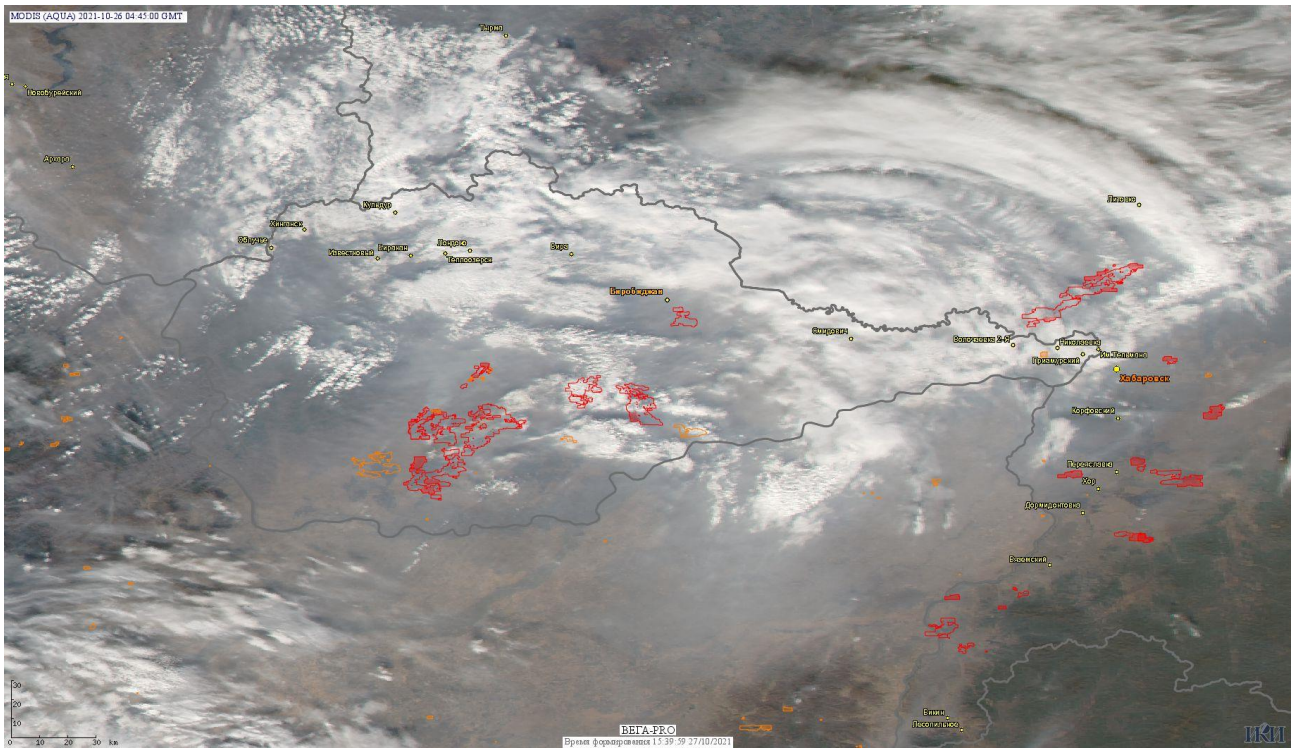

# Пожарная ситуация в России по спутниковым данным

(обзор ситуации за 26.10.2021)

**Всего за сутки 26.10.2021** на территории Российской Федерации (на всех видах территорий, включая сельскохозяйственные земли) по данным спутников Terra и Aqua наблюдалось **600 природных пожаров** с активным горением, на которых было зарегистрировано **10370 горячих точек**.

По предварительной оценке огнем могло быть затронуто около 6,2 тыс га территории, покрытой лесом.

**Для сравнения: 26.10.2020** года на территории России всего наблюдалось **360 природных пожаров**, на которых было зарегистрировано 2218 горячих точек. Из них пожаров, затронувших территорию, покрытую лесом, было 185, на которых было детектировано 1238 горячих точек.

Максимальное число активных пожаров наблюдалось в Центральном федеральном округе (89), в том числе, на территории Владимирской области (53). На них было зарегистрировано 415 (Центральный федеральный округ) и 278 (Владимирская область) горячих точек.

Огнем было затронуто около 2,9 тыс га территории, покрытой лесом.

Рис. 1 Пожары и сельскохозяйственные палы в Приморском крае

Рис. 2 Пожары и сельскохозяйственные палы в Еврейской а.о. и Хабаровском крае